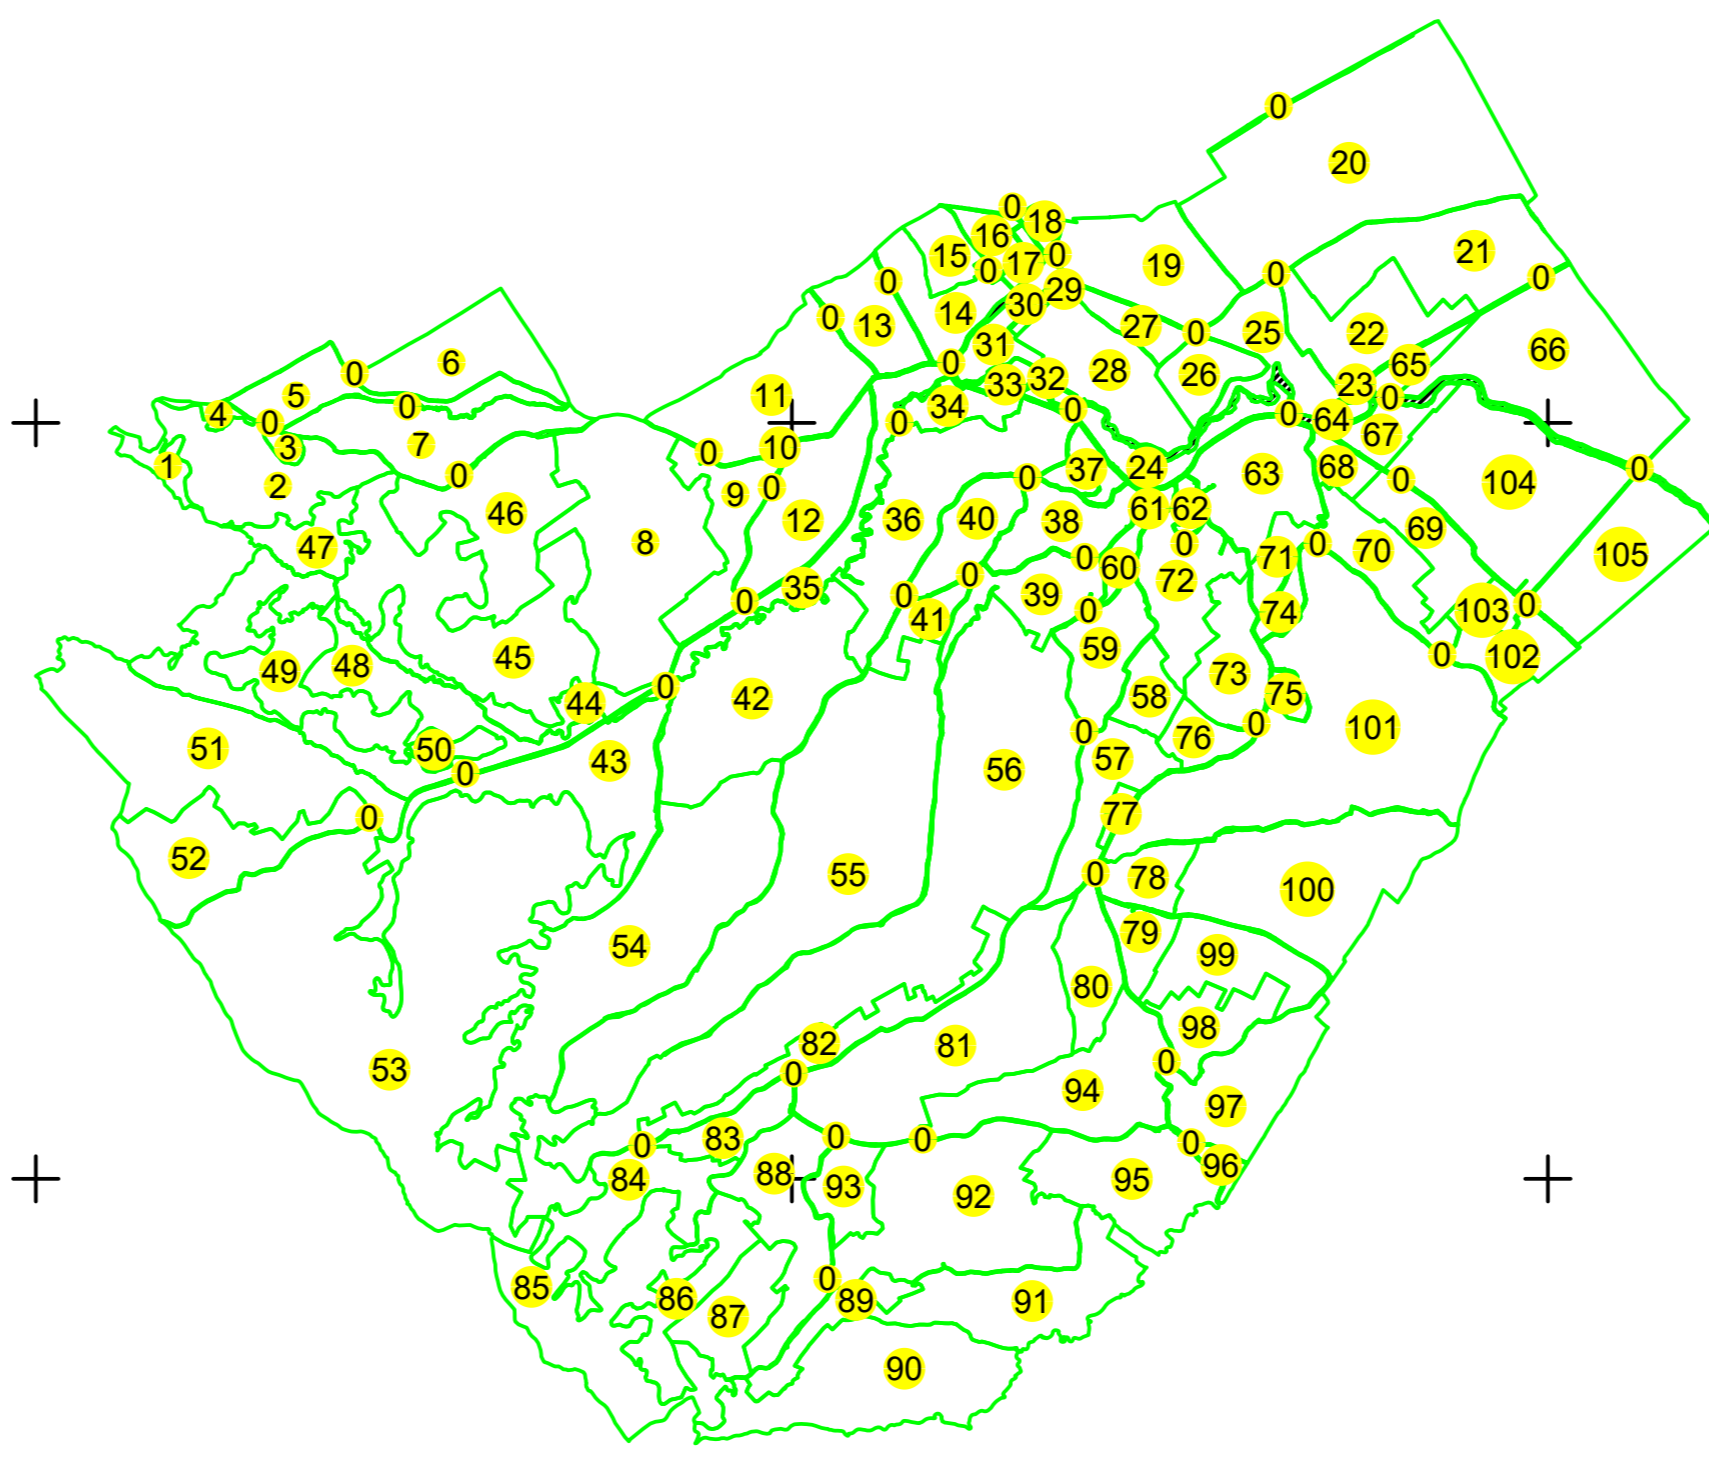

PLAN CADASTRAL
UAT: Căndesti, judetul: NEAMT, Sect. cad. 0, plansa 11
Scara 1:1000
Sistem de proiectie: stereografic 1970
Spre Publicare

Vădureleș

LEGENDA

Numar Sector	4
Cod constructie	C 580800
ID Imobil	15
Limita sector	—
Limita imobil	—
Hidrografie	—
Limita UAT	—
Limita interurban	—
Limita tarie	—
Numar tarie	101
Numar parcel	378
Limita constructie	—