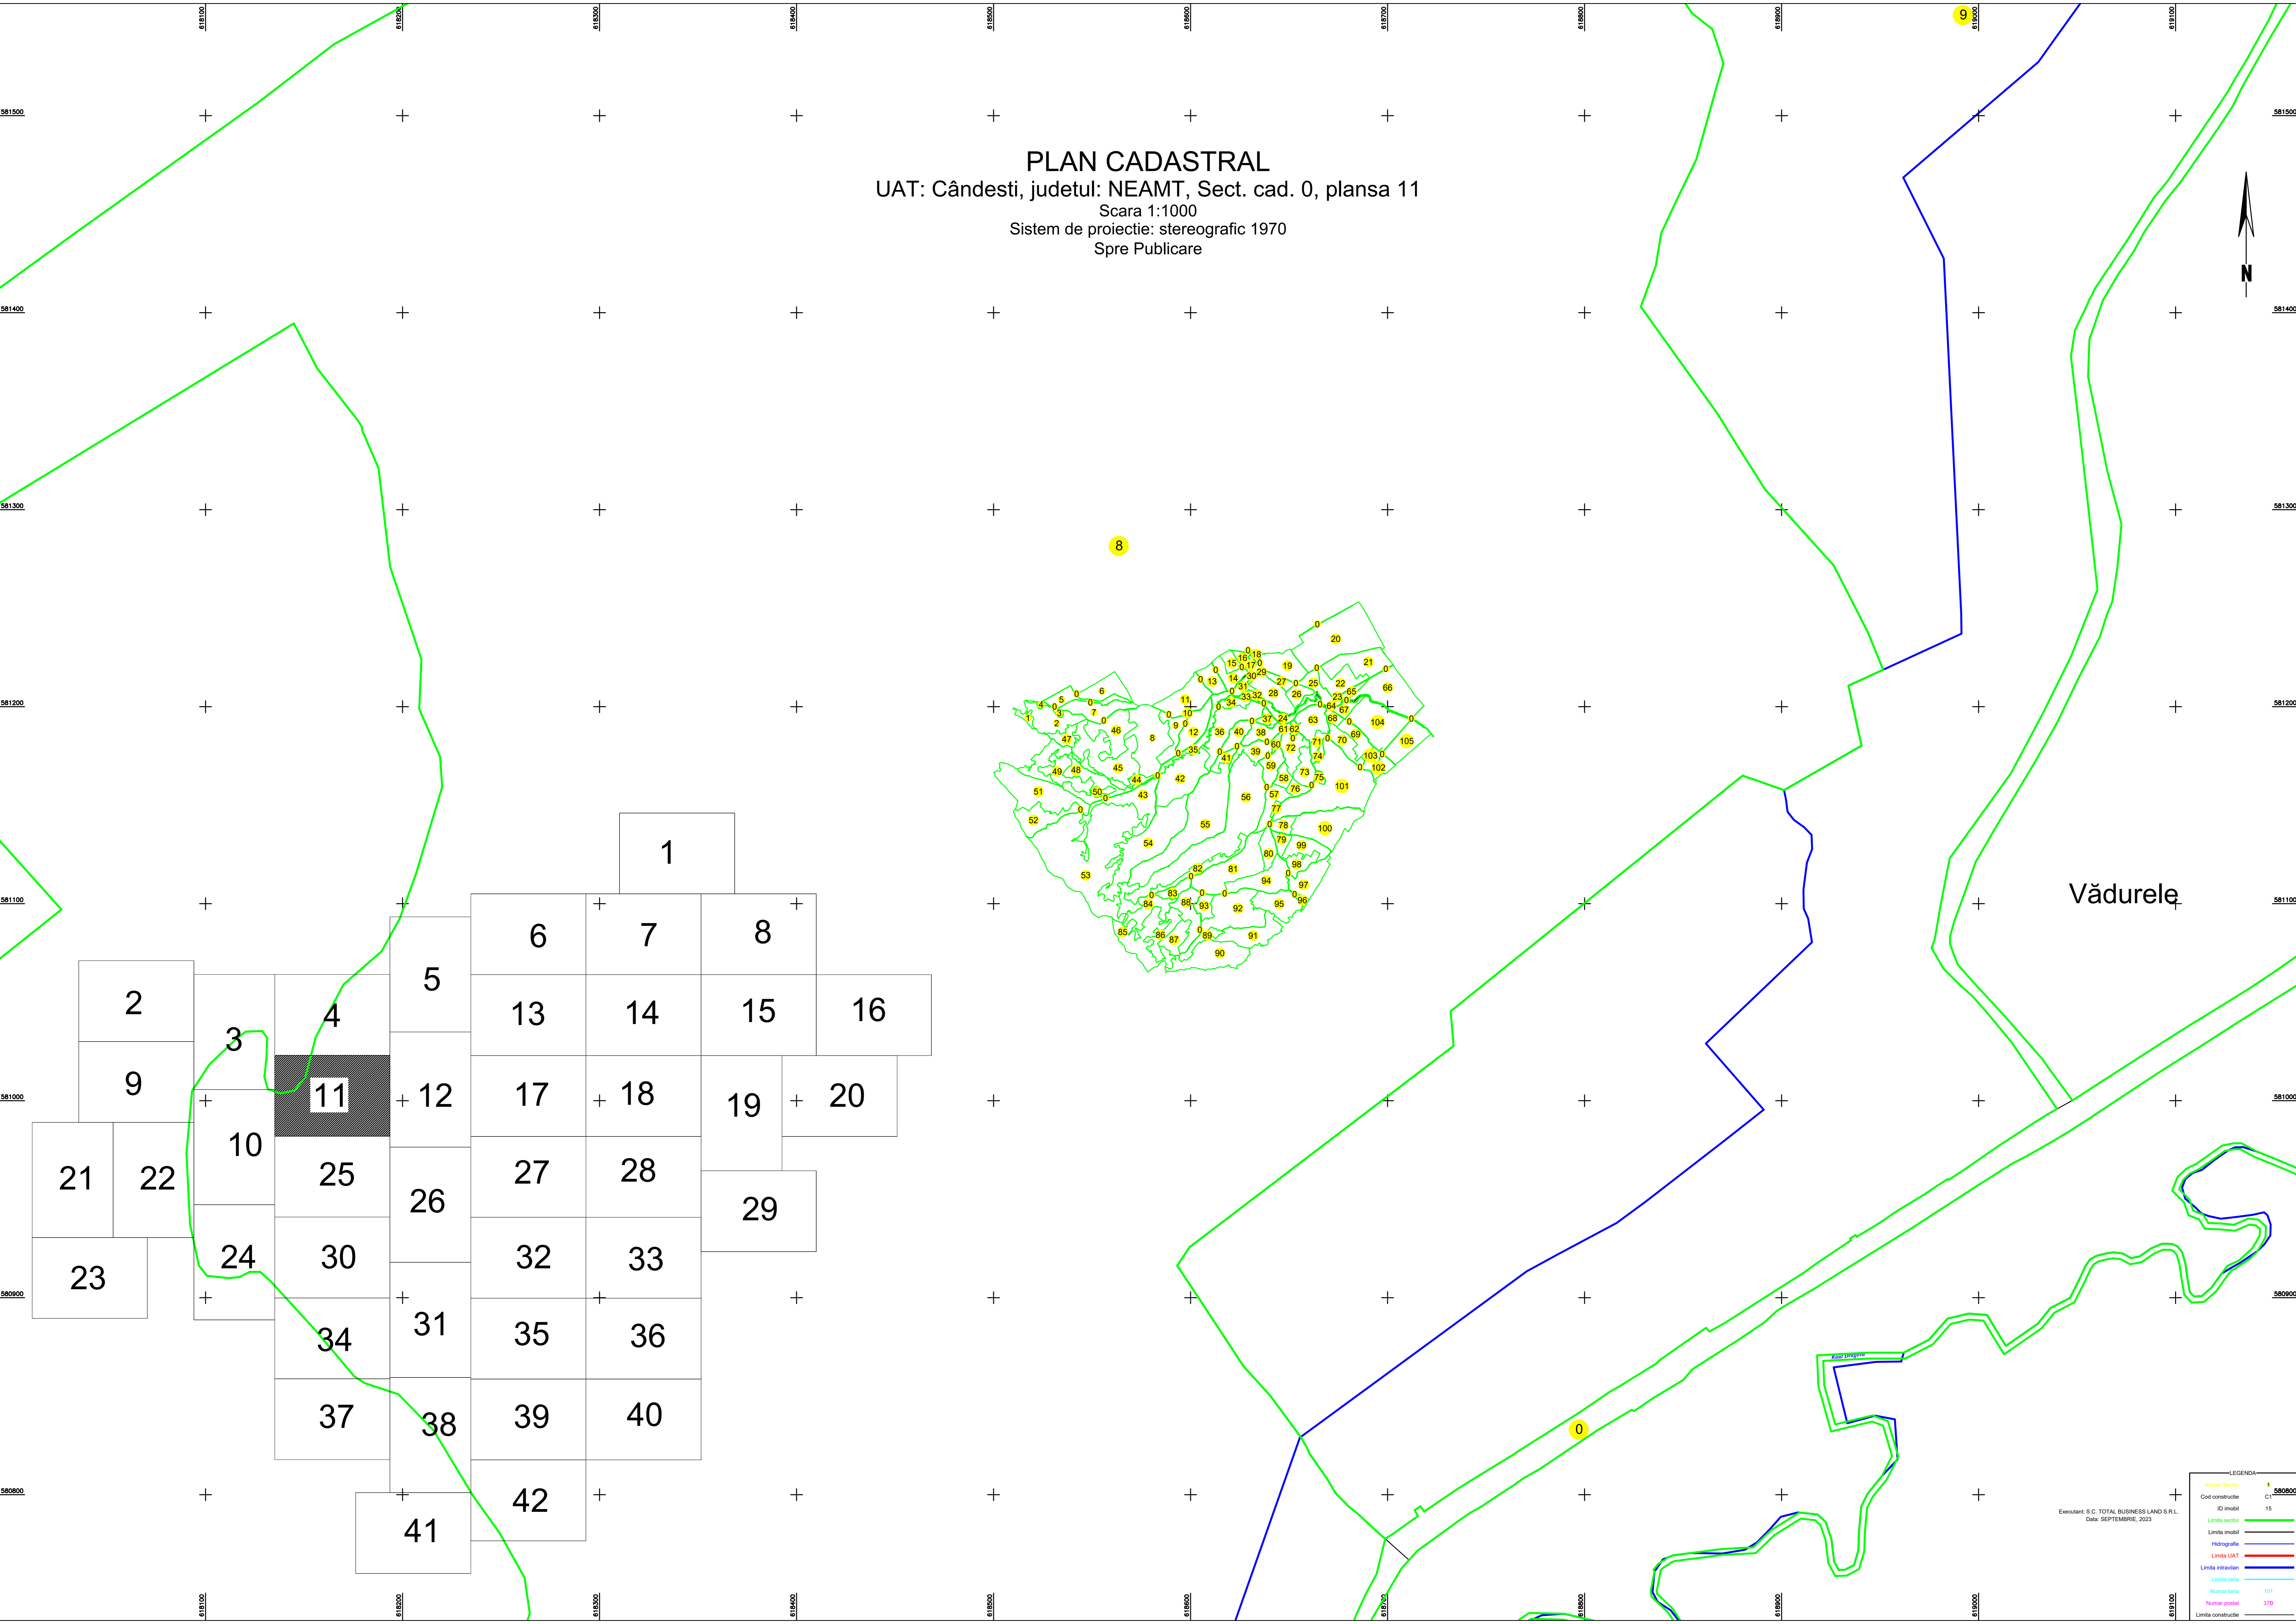

PLAN CADASTRAL
UAT: Căndesti, judetul: NEAMT, Sect. cad. 0, plansa 11
Scara 1:1000
Sistem de proiectie: stereografic 1970
Spre Publicare

Vădureleș

LEGENDA

Numar Sector	4
Cod constructie	C 580800
ID Imobil	15
Limita sector	—
Limita imobil	—
Hidrografie	—
Limita UAT	—
Limita interurban	—
Limita tarie	—
Numar tarie	101
Numar parcel	378
Limita constructie	—