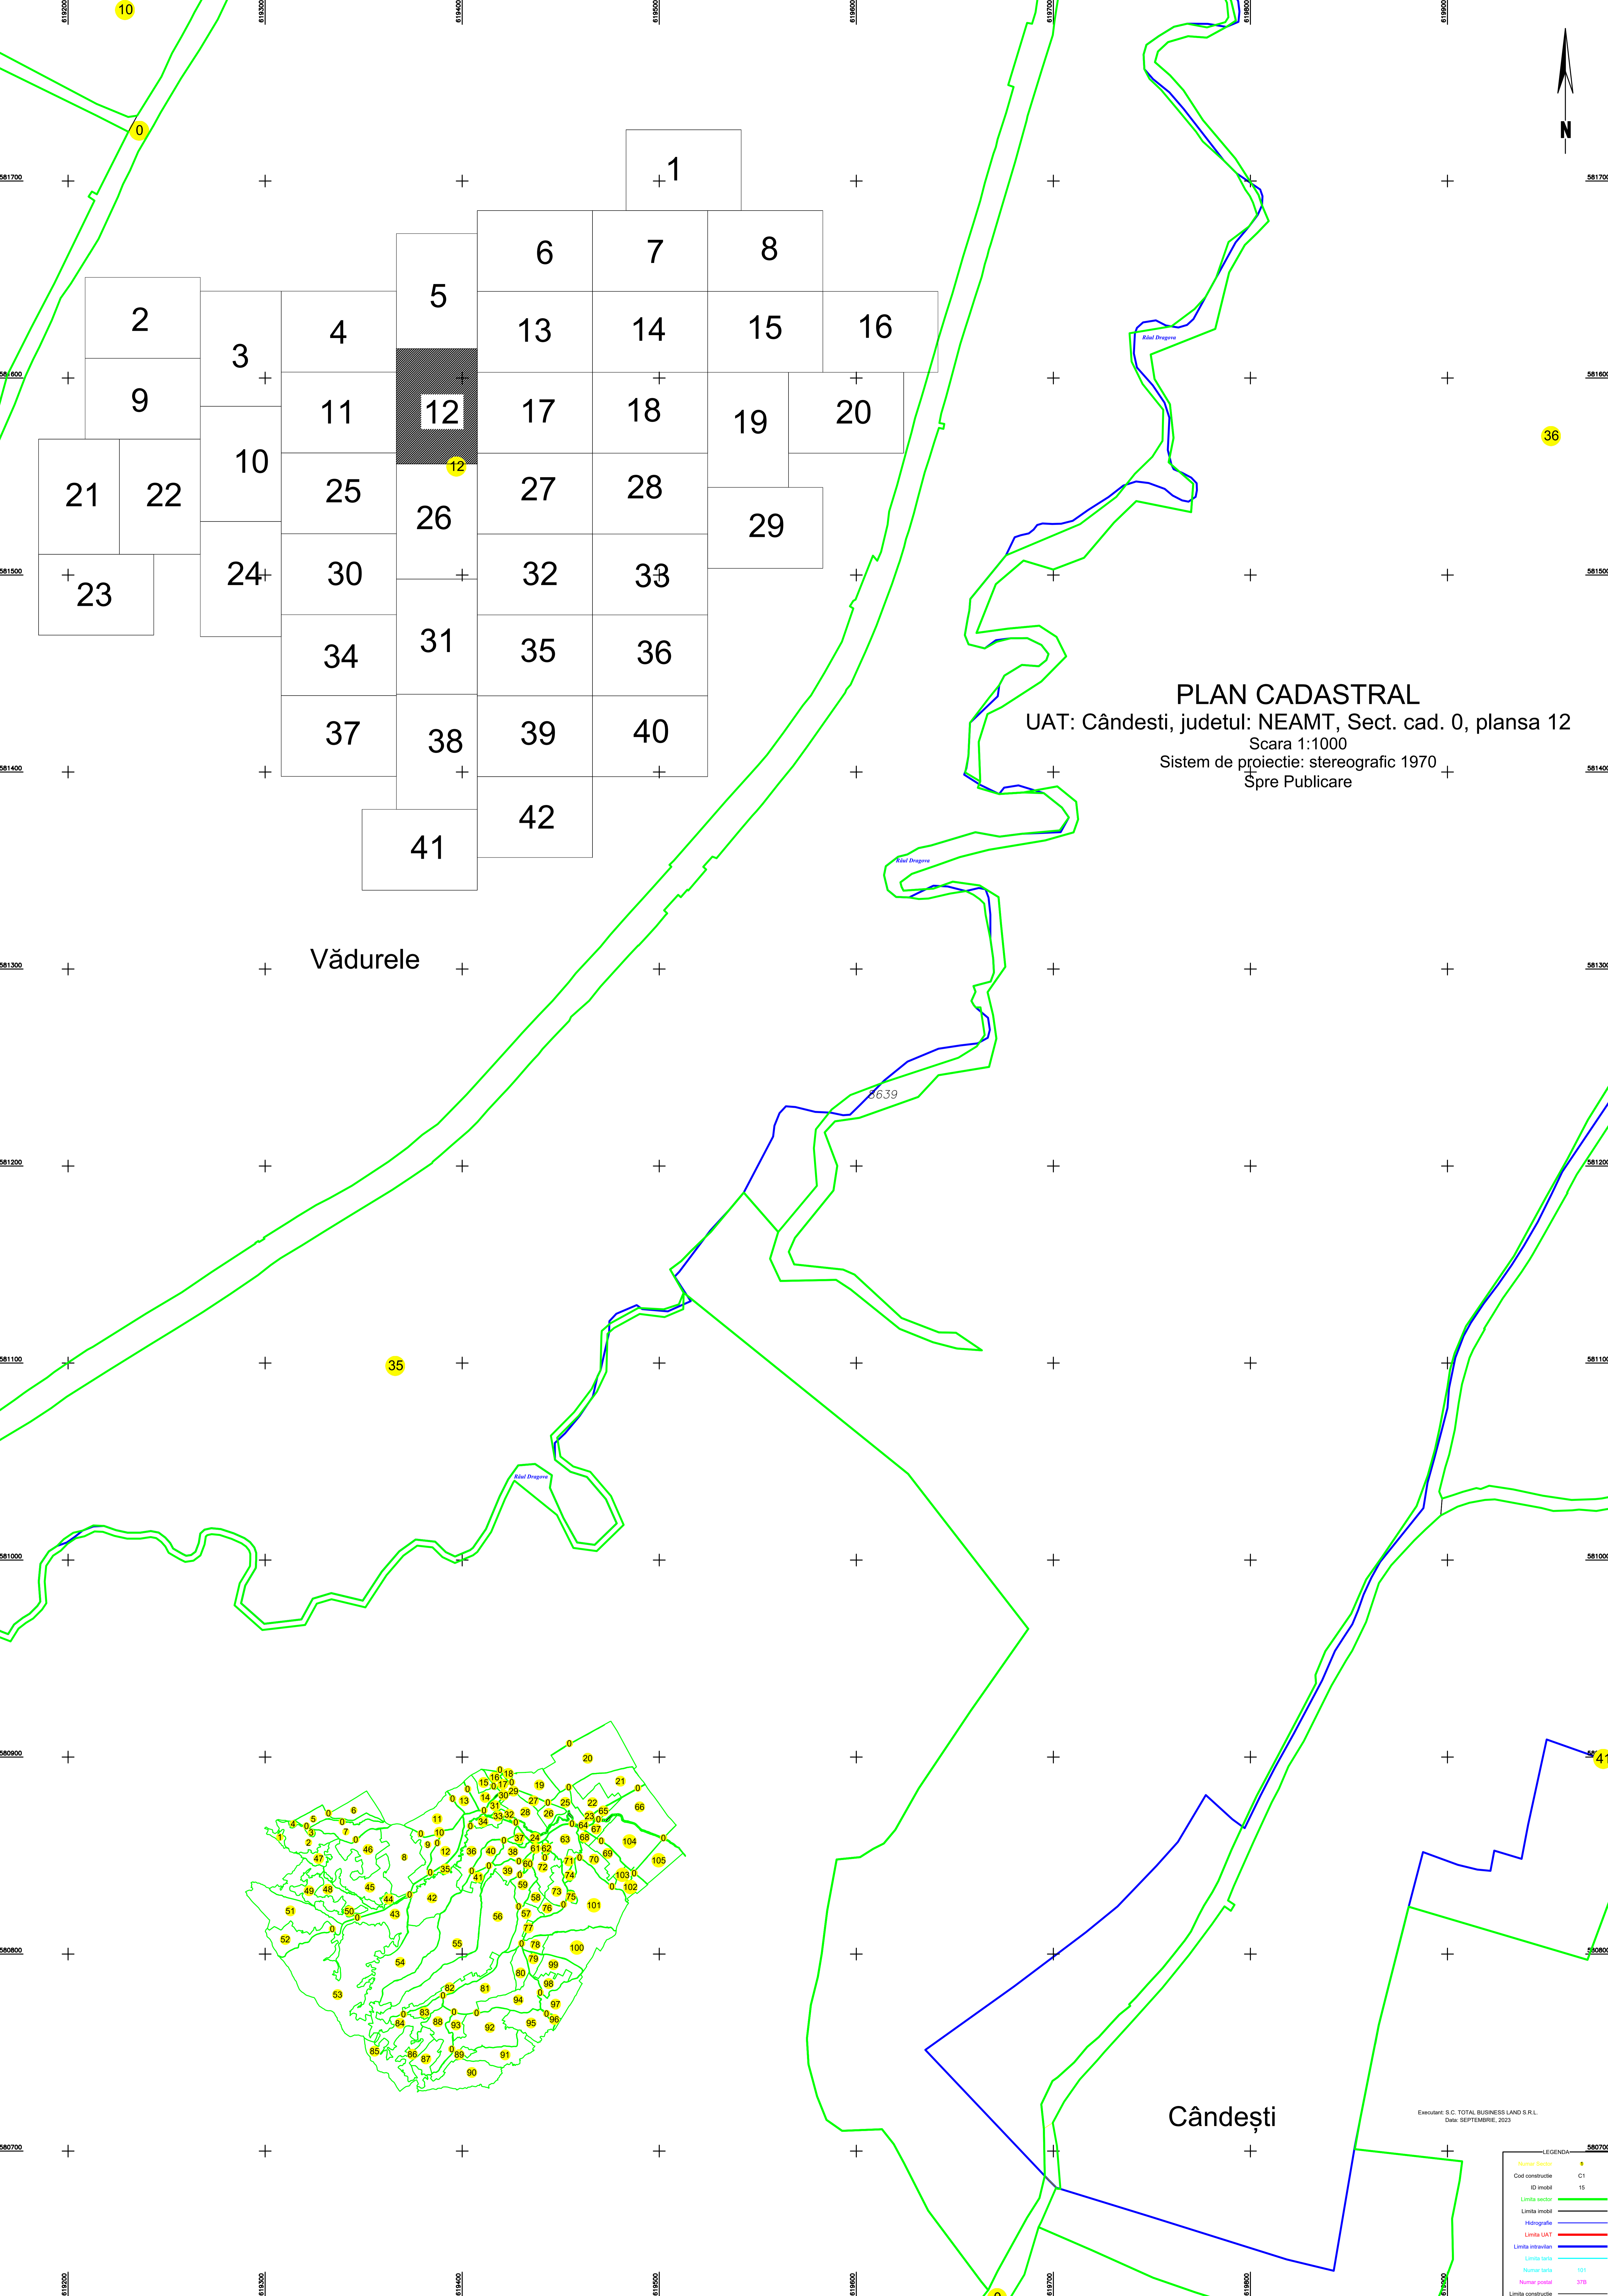

PLAN CADASTRAL
UAT: Căndești, județul: NEAMT, Sect. cad. 0, plansa 12
Scara 1:1000
Sistem de proiectie: stereografic 1970
Spre Publicare

Vădurele

Căndești

LEGENDA	
Numar Sector	●
Cod constructie	C1
ID Imobil	15
Limita sector	—
Limita Imobil	—
Hidrografe	—
Limita UAT	—
Limita intravilan	—
Limita tarie	—
Numar tarie	101
Numar parcel	378
Limita constructie	—