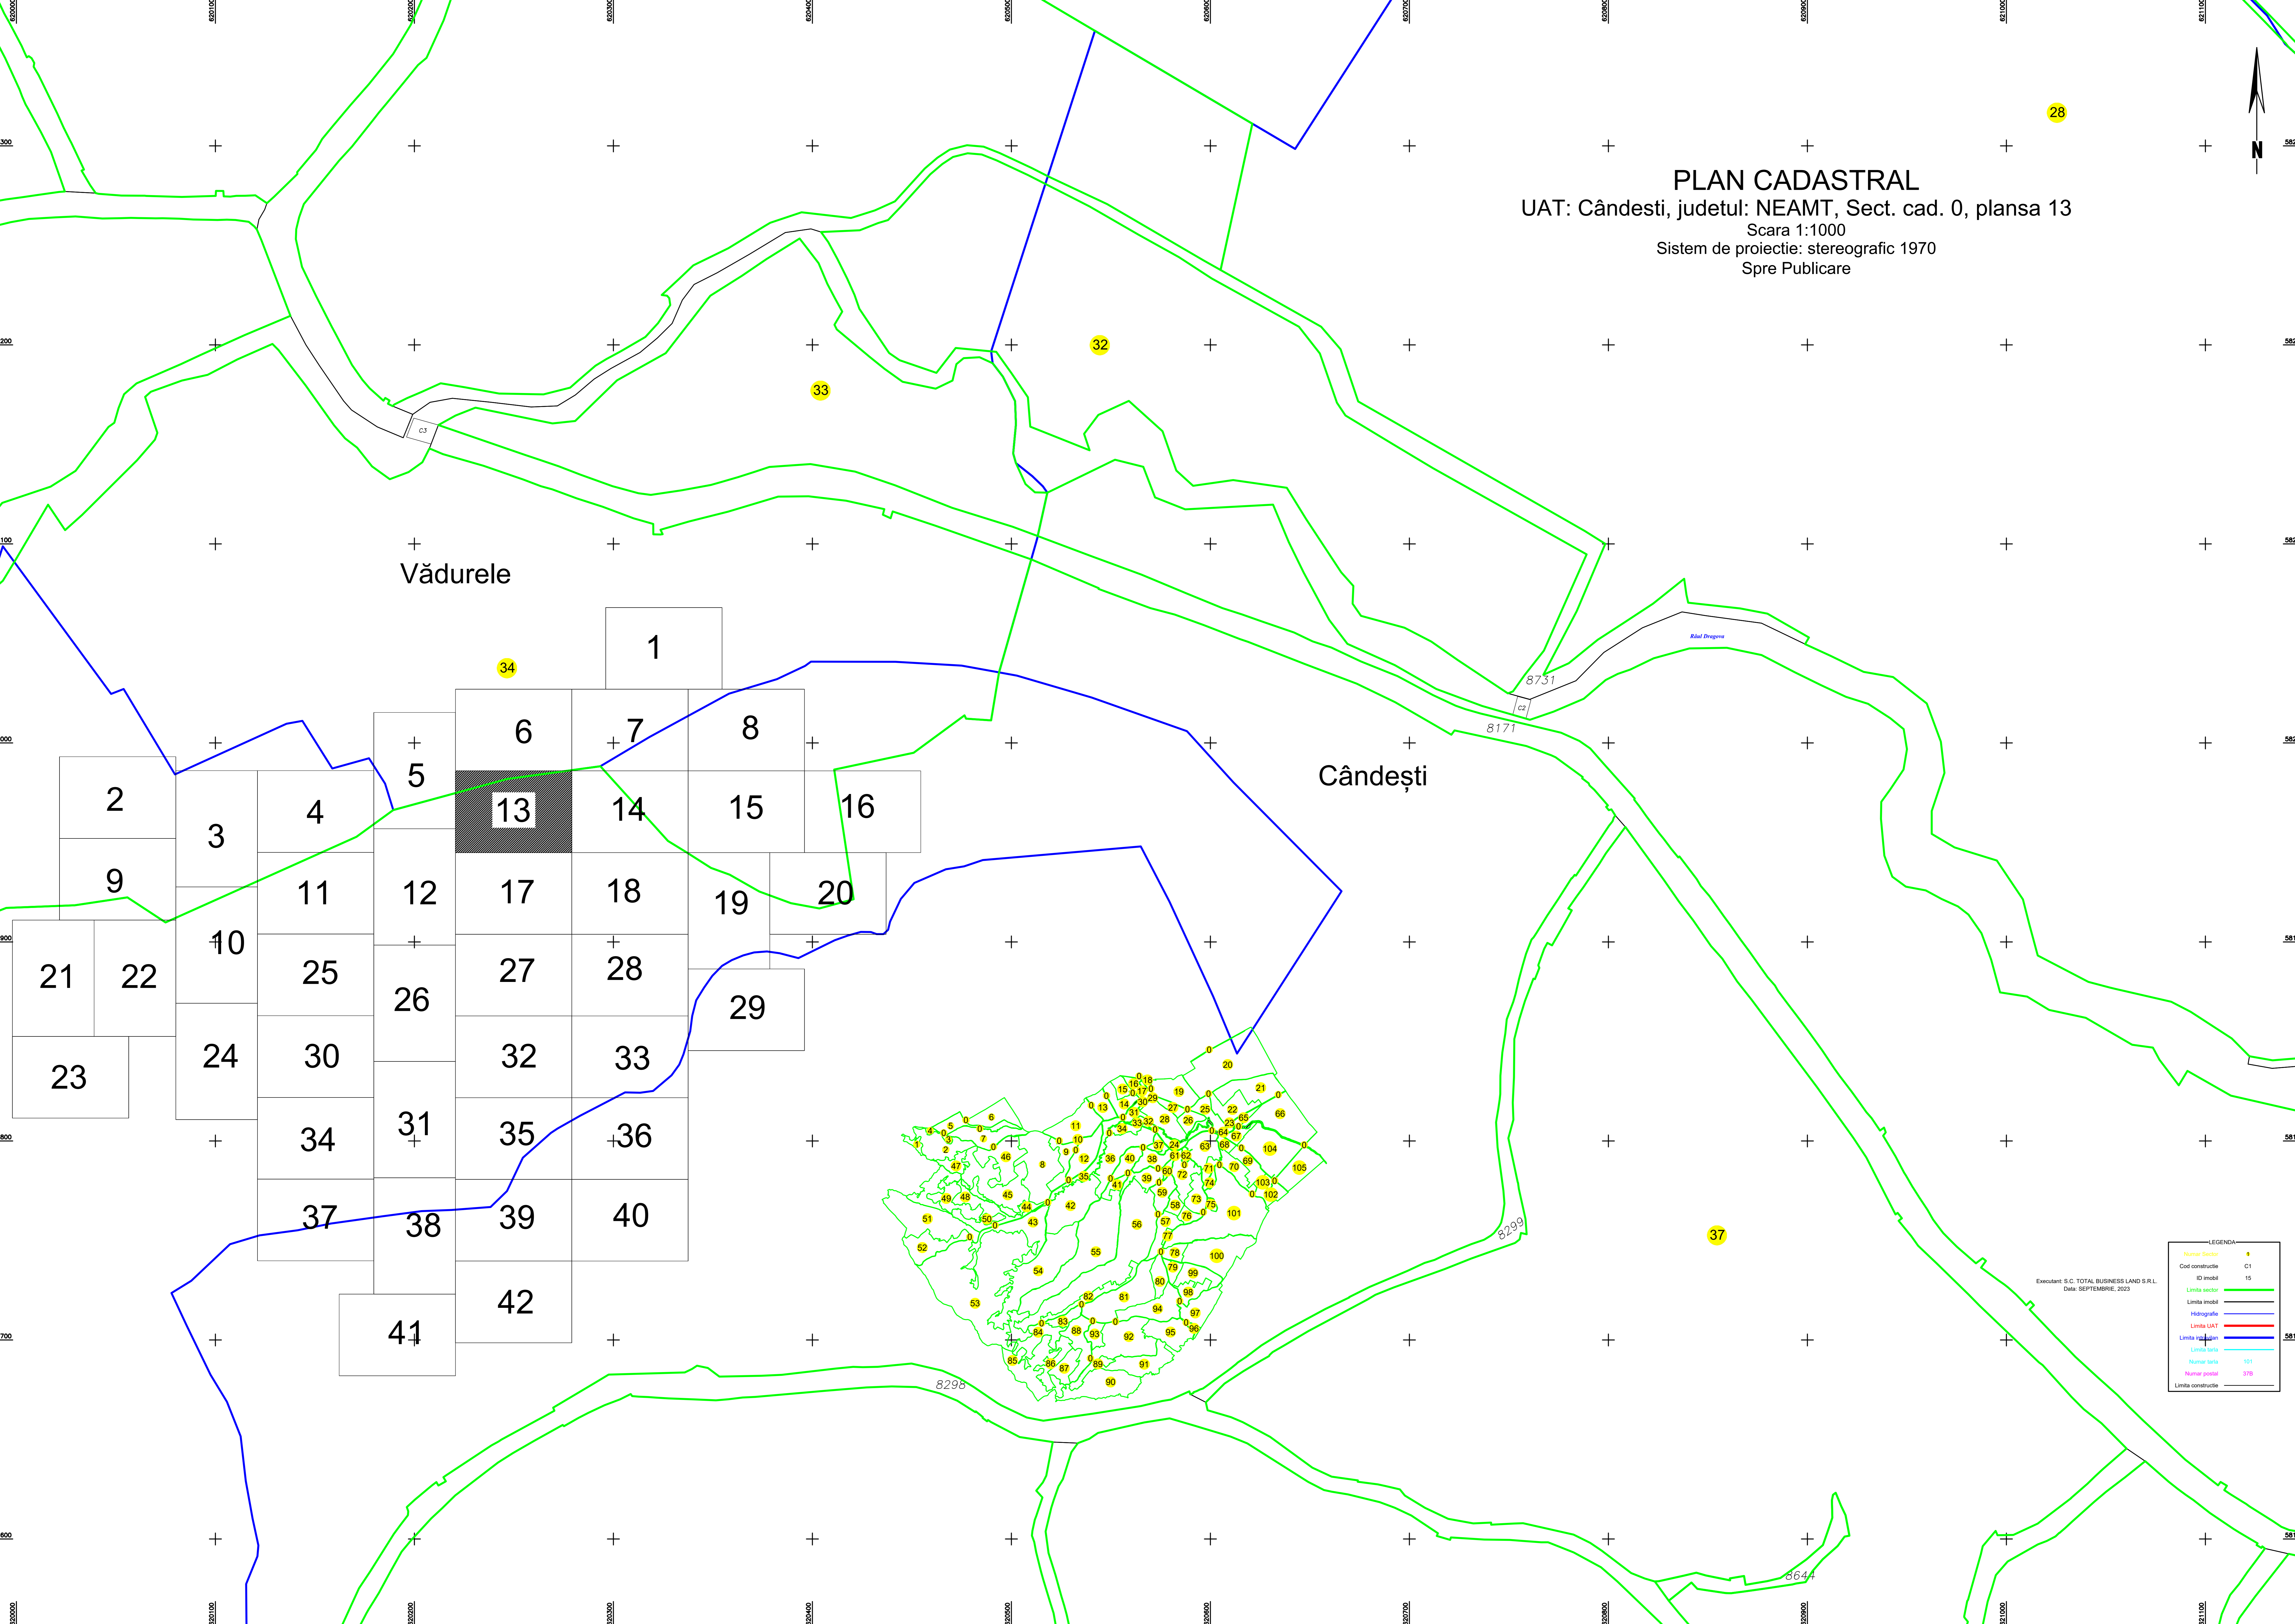

PLAN CADASTRAL
UAT: Cândești, județul: NEAMT, Sect. cad. 0, plansa 13
Scara 1:1000
Sistem de proiectie: stereografic 1970
Spre Publicare

Vădurele

Cândești

LEGENA

Numar Sector	●
Cod constructie	C1
ID imobil	15
Limita sector	—
Limita imobil	—
Hidrografe	—
Limita UAT	—
Limita sat	—
Numar sat	101
Numar postal	378
Limita constructie	—