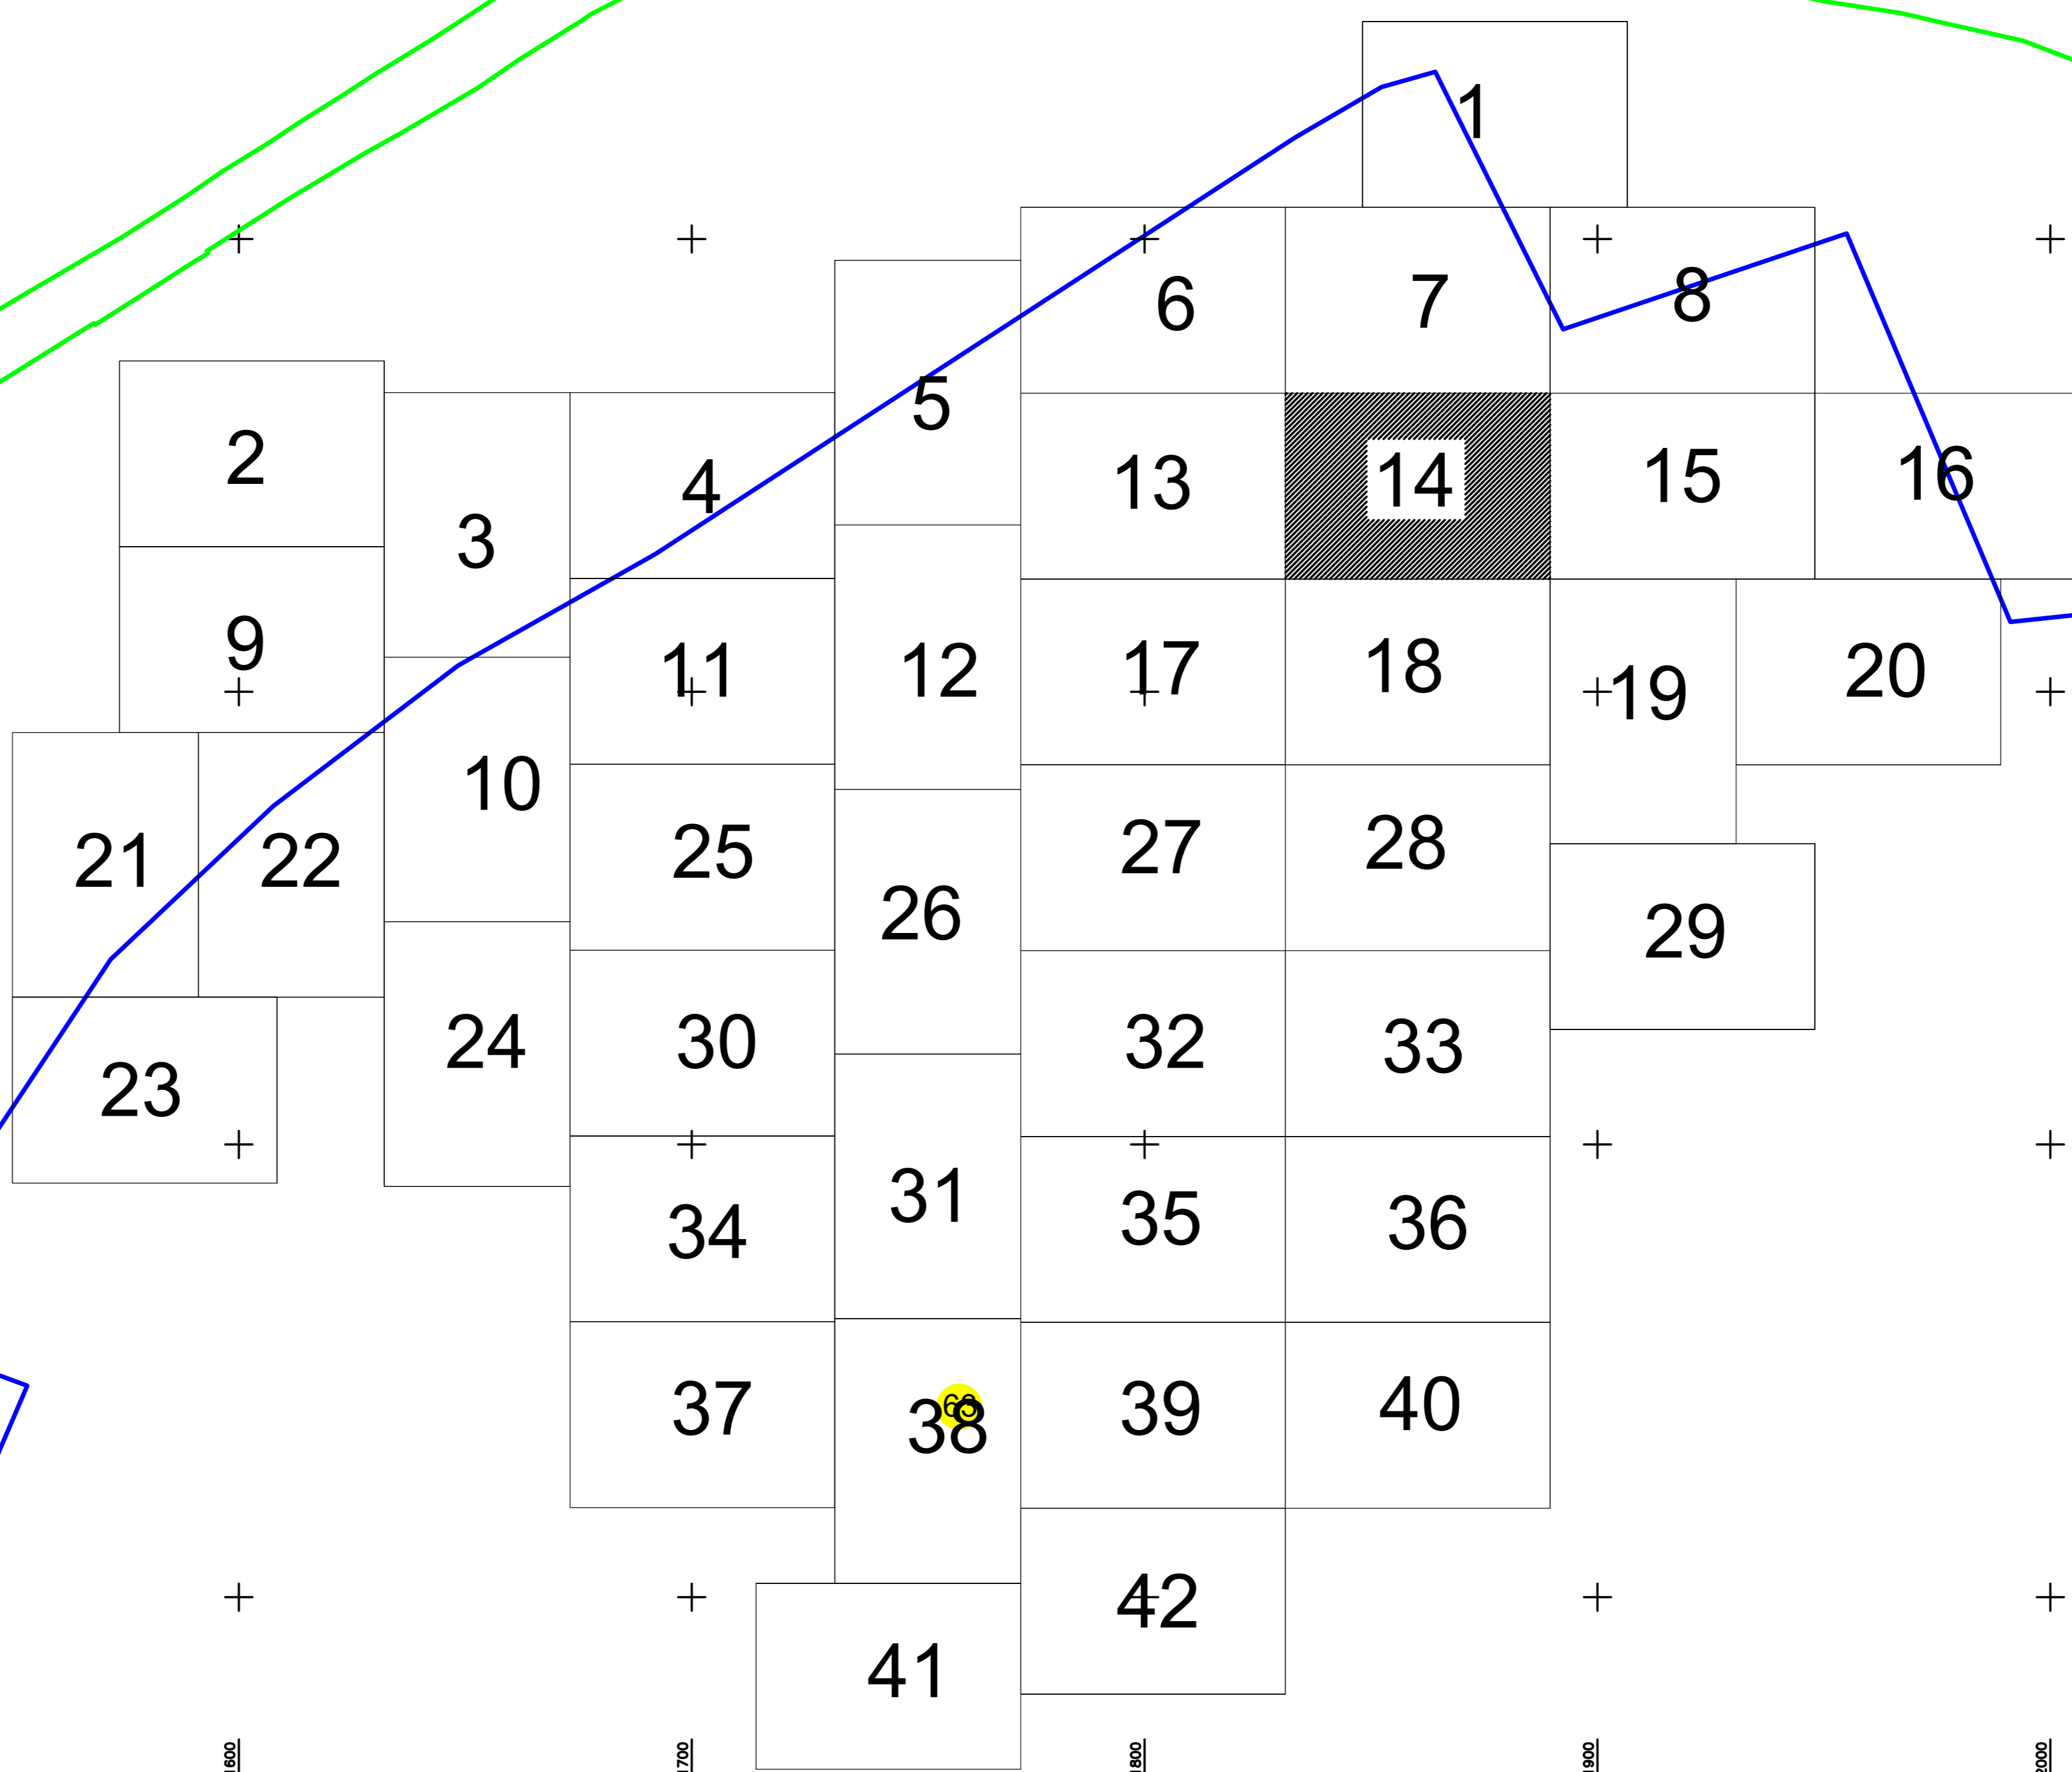

PLAN CADASTRAL
UAT: Cândești, județul: NEAMT, Sect. cad. 0, planșa 14
Scara 1:1000
Sistem de proiectie: stereografic 1970
Spre Publicare

Cândești

LEGENDA

Numar Sector	●
Cod constructie	C1
ID Imobil	15
Limita sector	—
Limita Imobil	—
Limita Hidrografic	—
Limita UAT	—
Limita Intercomun	—
Limita Sars	—
Numar Sars	101
Numar postal	378
Limita constructie	—