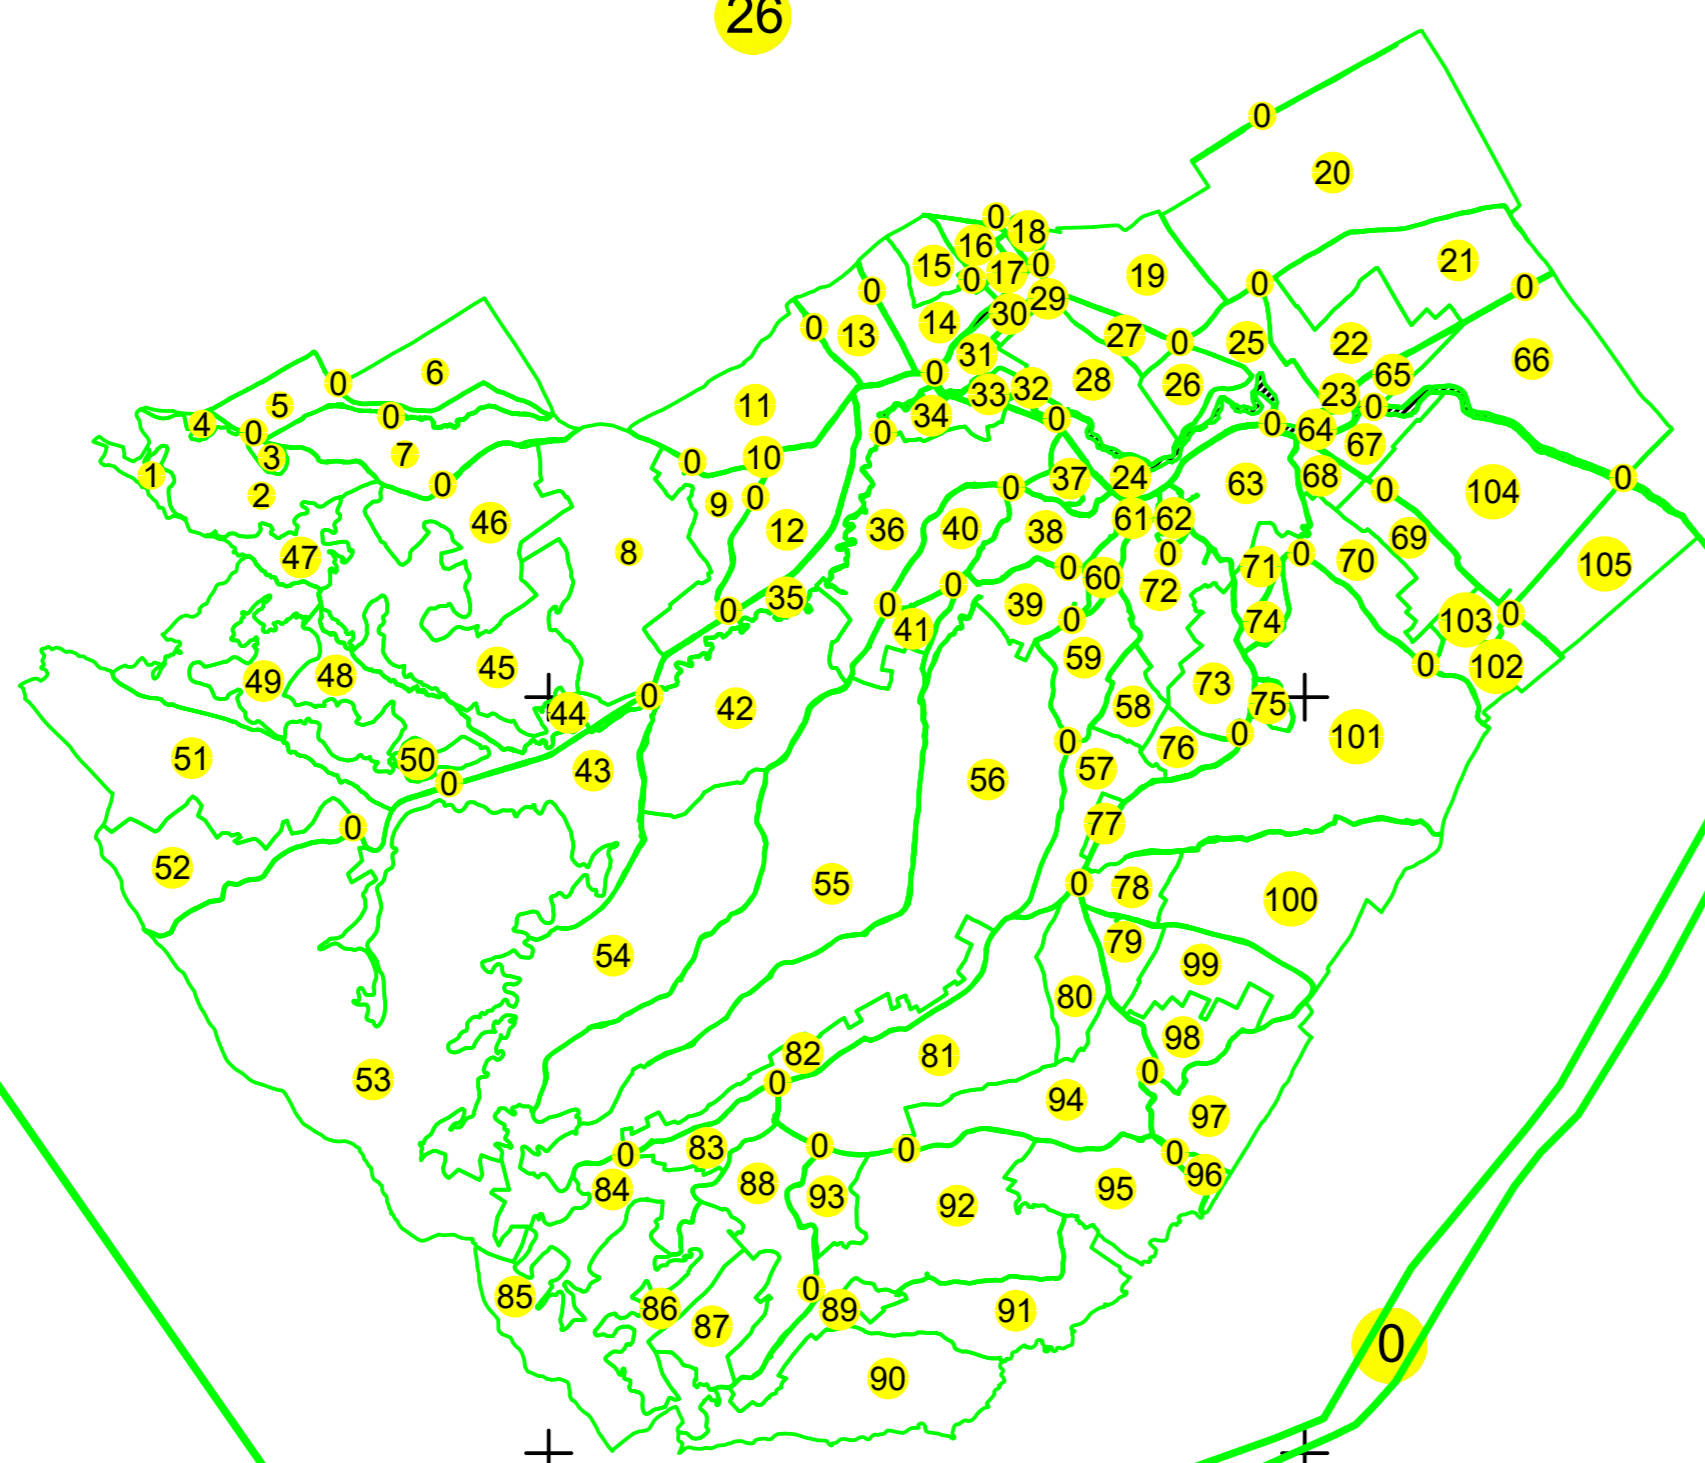

PLAN CADASTRAL
UAT: Cândești, județul: NEAMT, Sect. cad. 0, planșa 14
Scara 1:1000
Sistem de proiectie: stereografic 1970
Spre Publicare