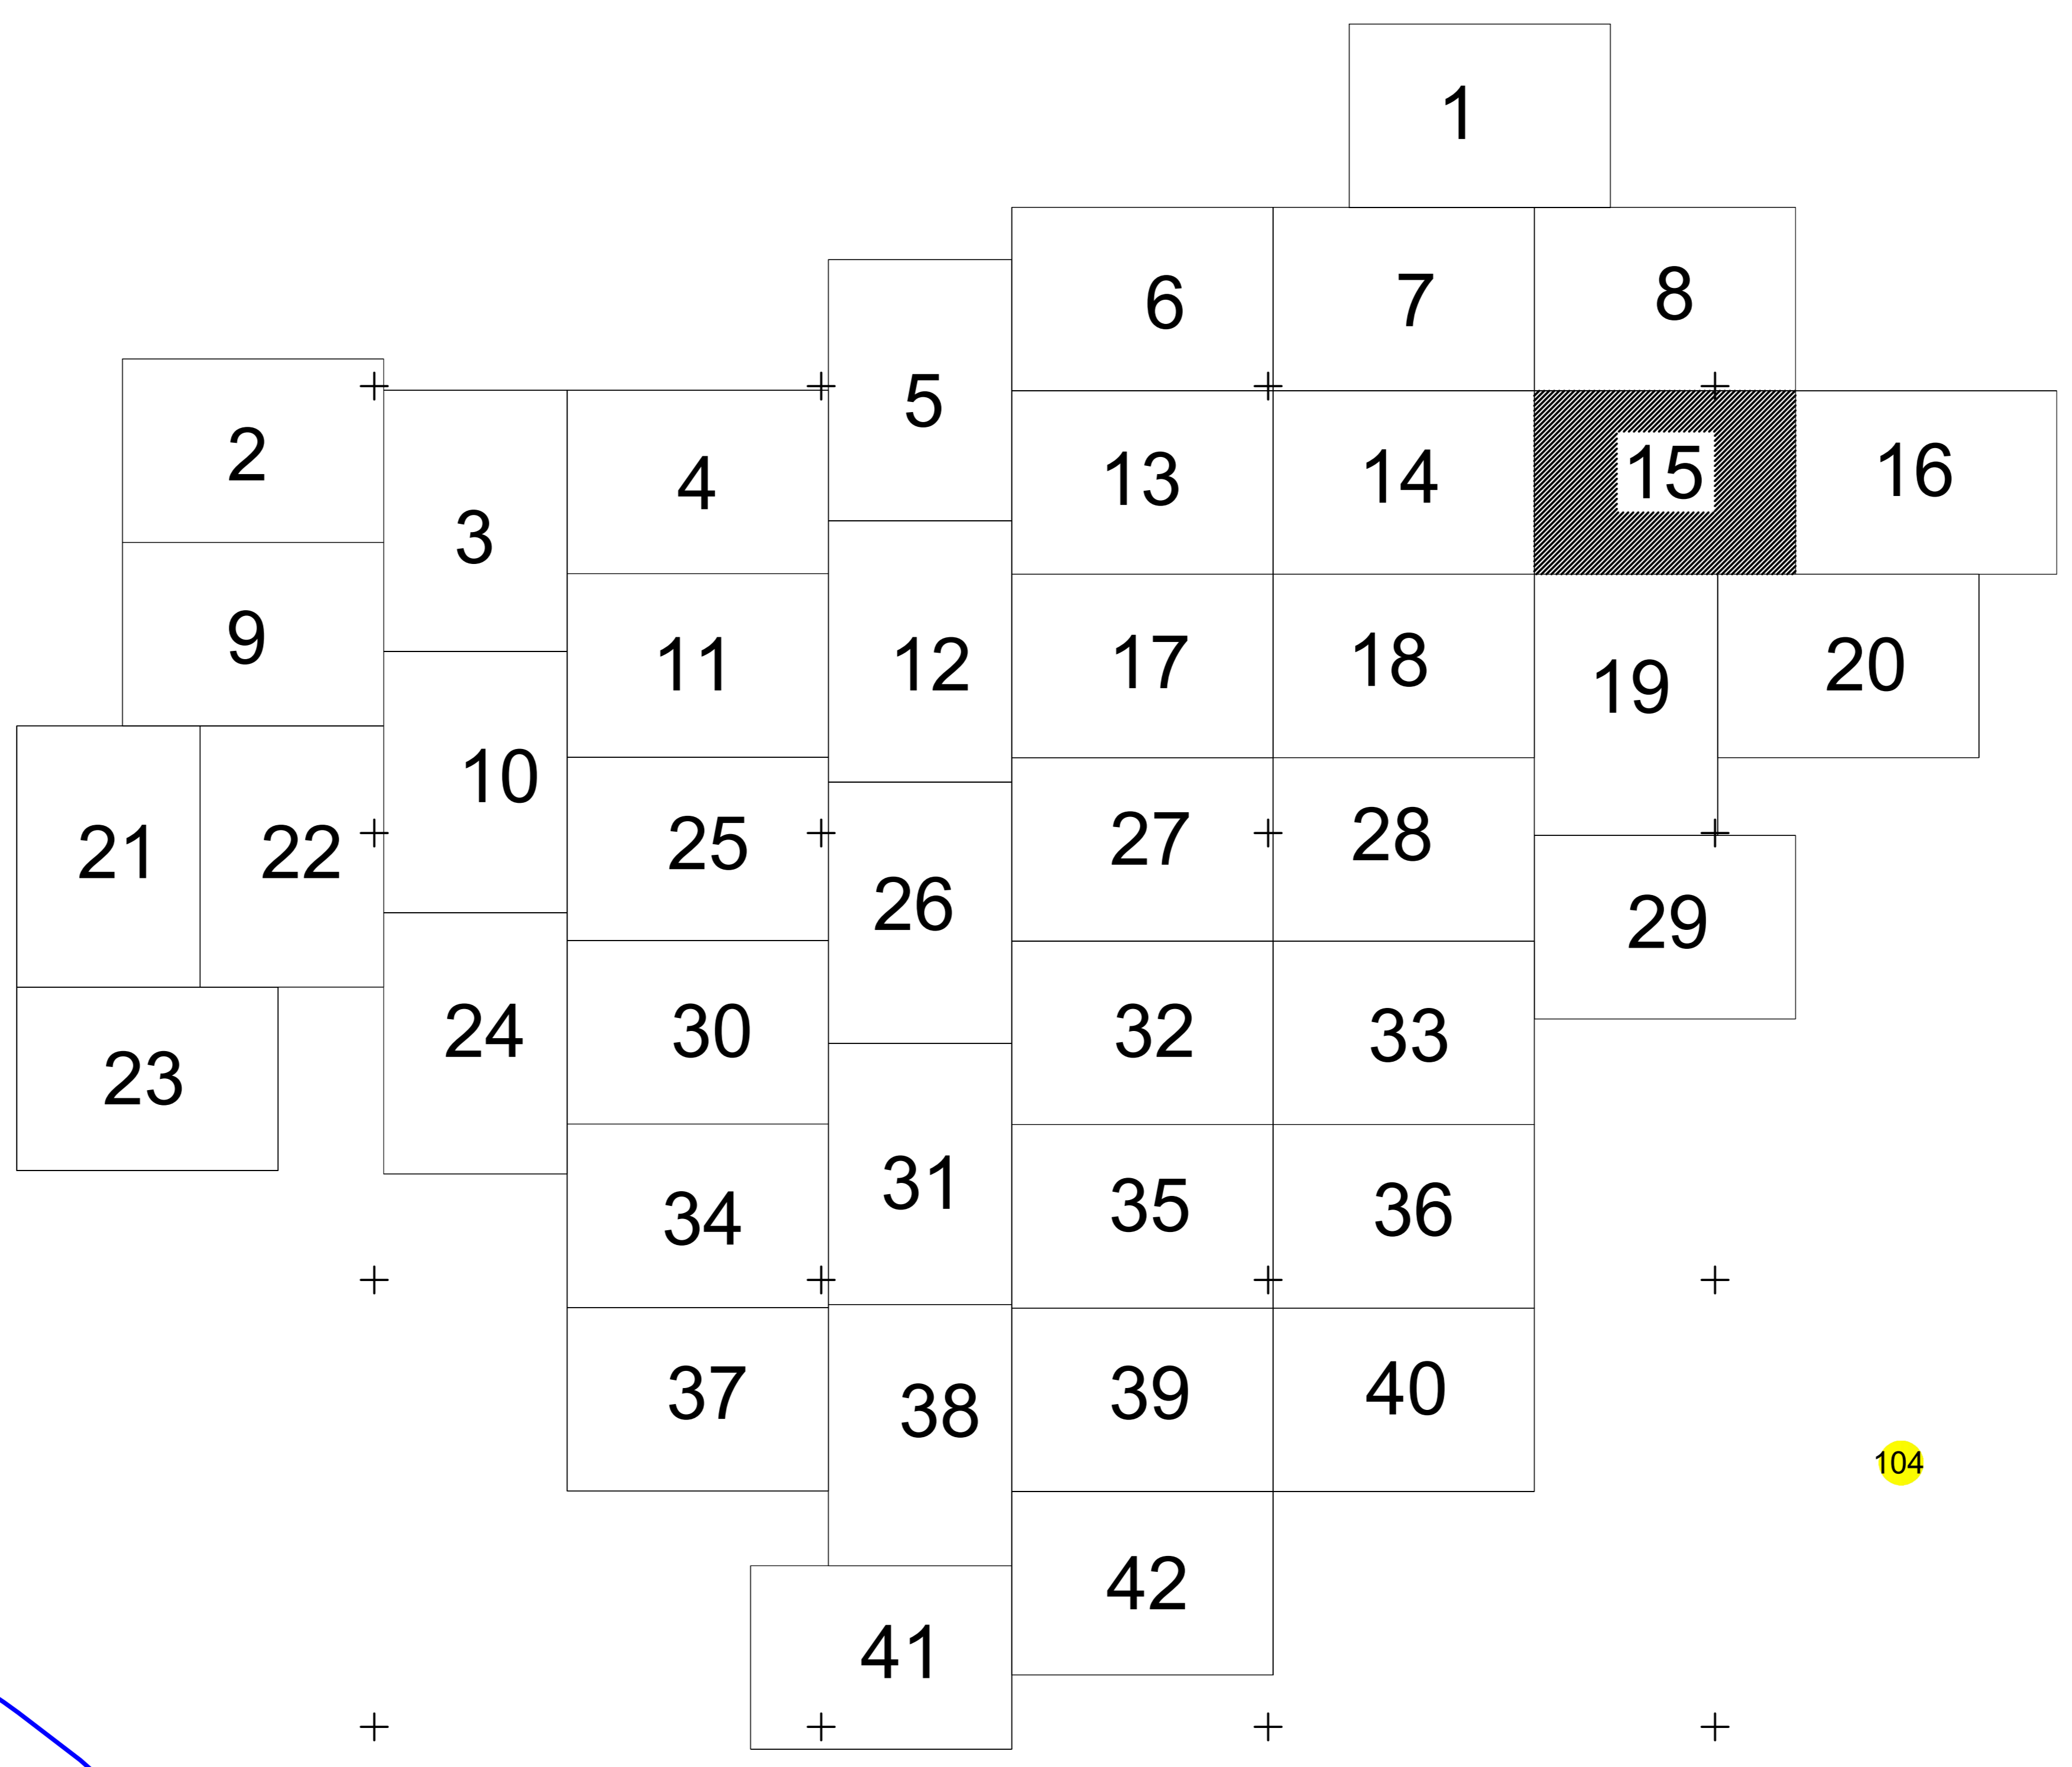

PLAN CADASTRAL
UAT: Căndești, județul: NEAMȚ, Sect. cad. 0, planșa 15
Scara 1:1000
Sistem de proiectie: stereografic 1970
Spre Publicare

Căndești

Dragova

LEGENDA

Numar Sector	0
Cod constructie	C1
ID imobil	15
Limita sector	581800
Limita imobil	
Hidrografe	
Limita UAT	
Limita intravilan	
Limita tarla	101
Numar tarla	378
Numar parcel	
Limita constructie