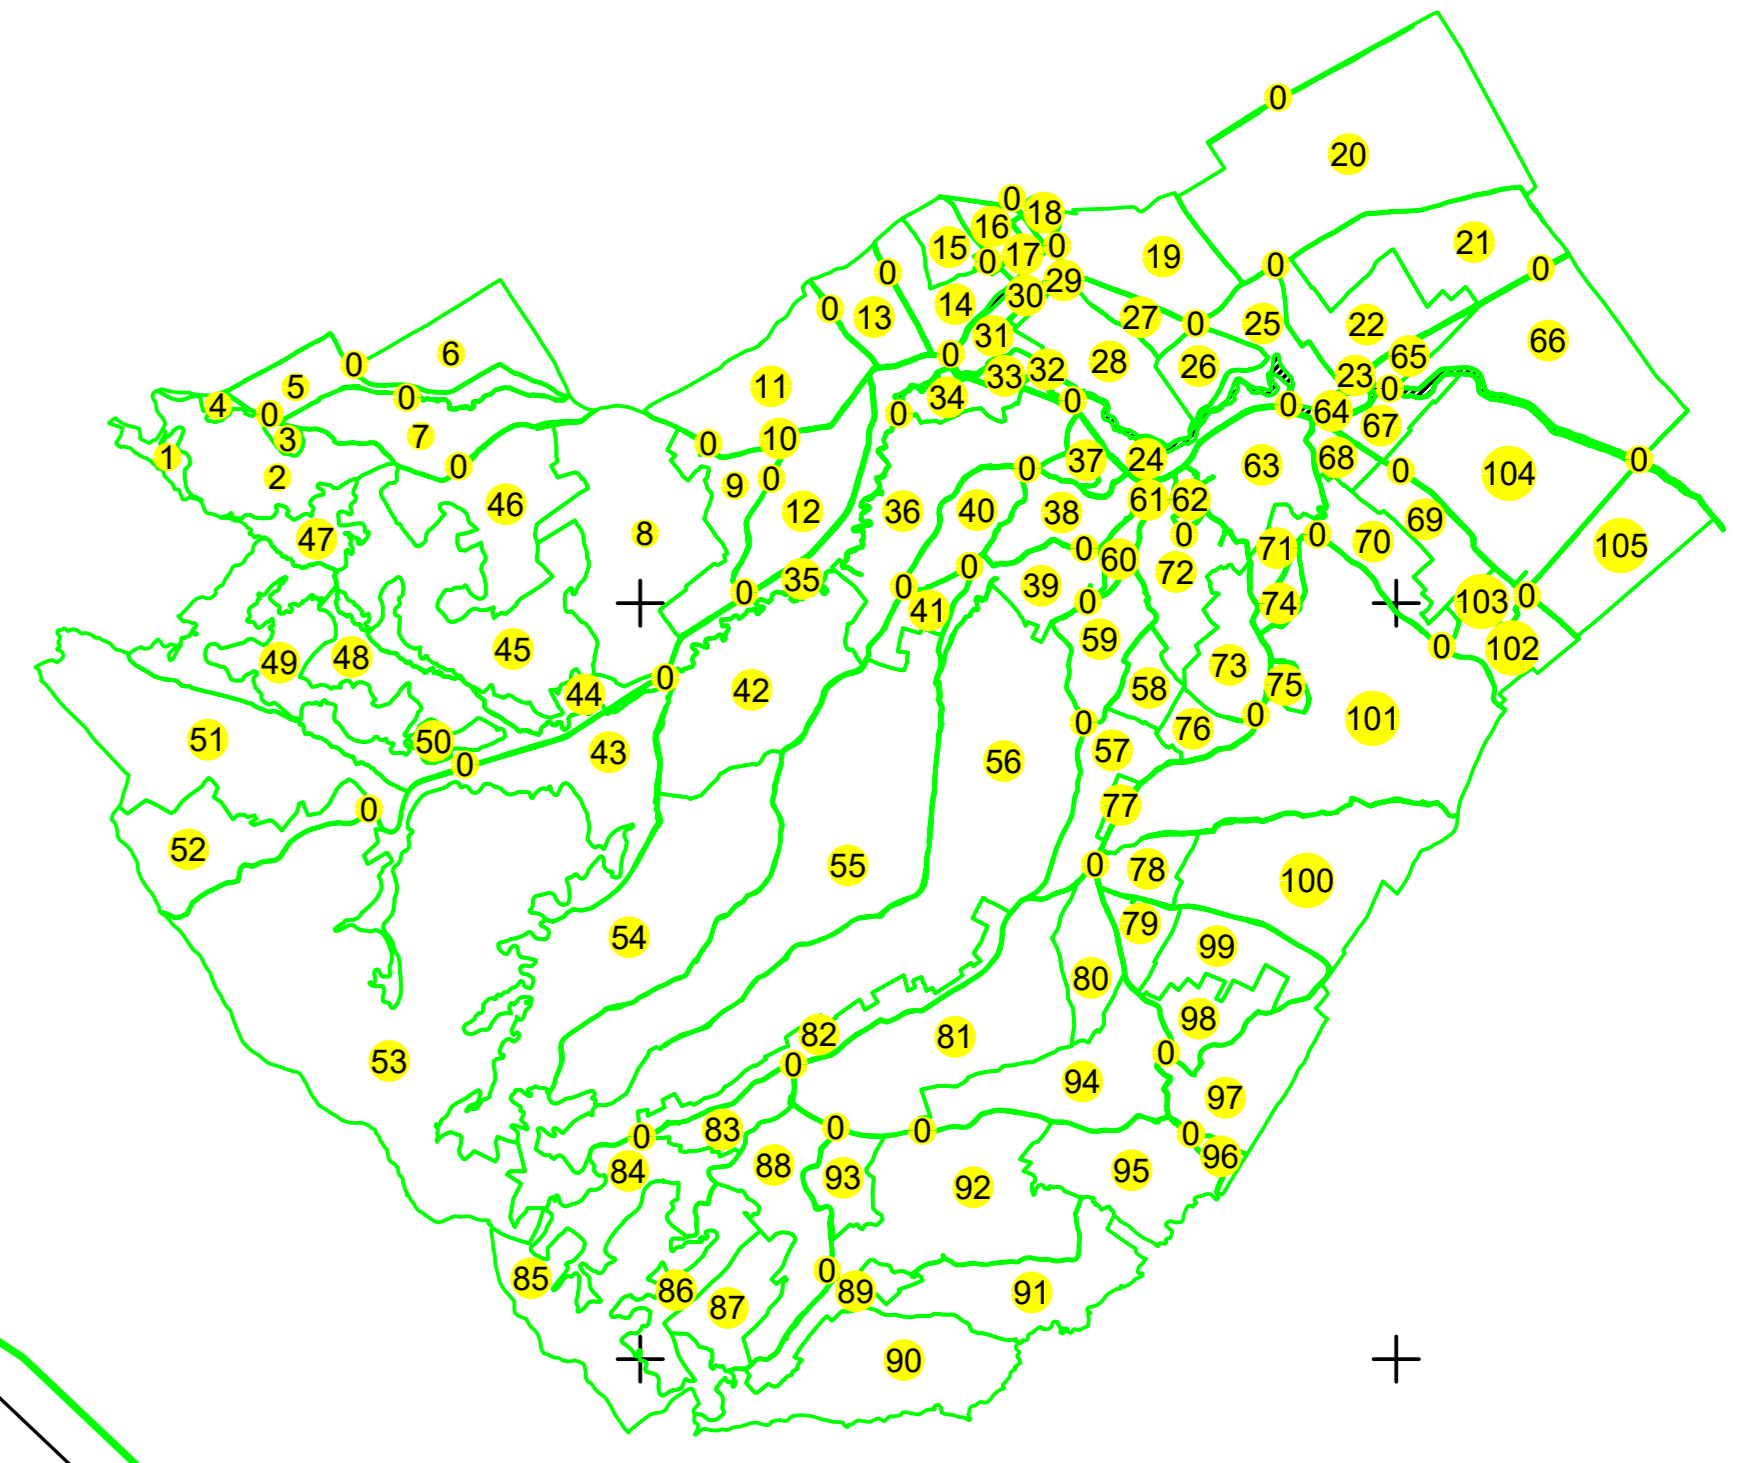

PLAN CADASTRAL
UAT: Căndești, județul: NEAMȚ, Sect. cad. 0, planșa 15
Scara 1:1000
Sistem de proiectie: stereografic 1970
Spre Publicare

Căndești

Dragova

LEGENDA

Numar Sector	0
Cod constructie	C1
ID imobil	15
Limita sector	581800
Limita imobil	
Hidrografe	
Limita UAT	
Limita intravilan	
Limita tarla	101
Numar tarla	378
Numar parcel	
Limita constructie