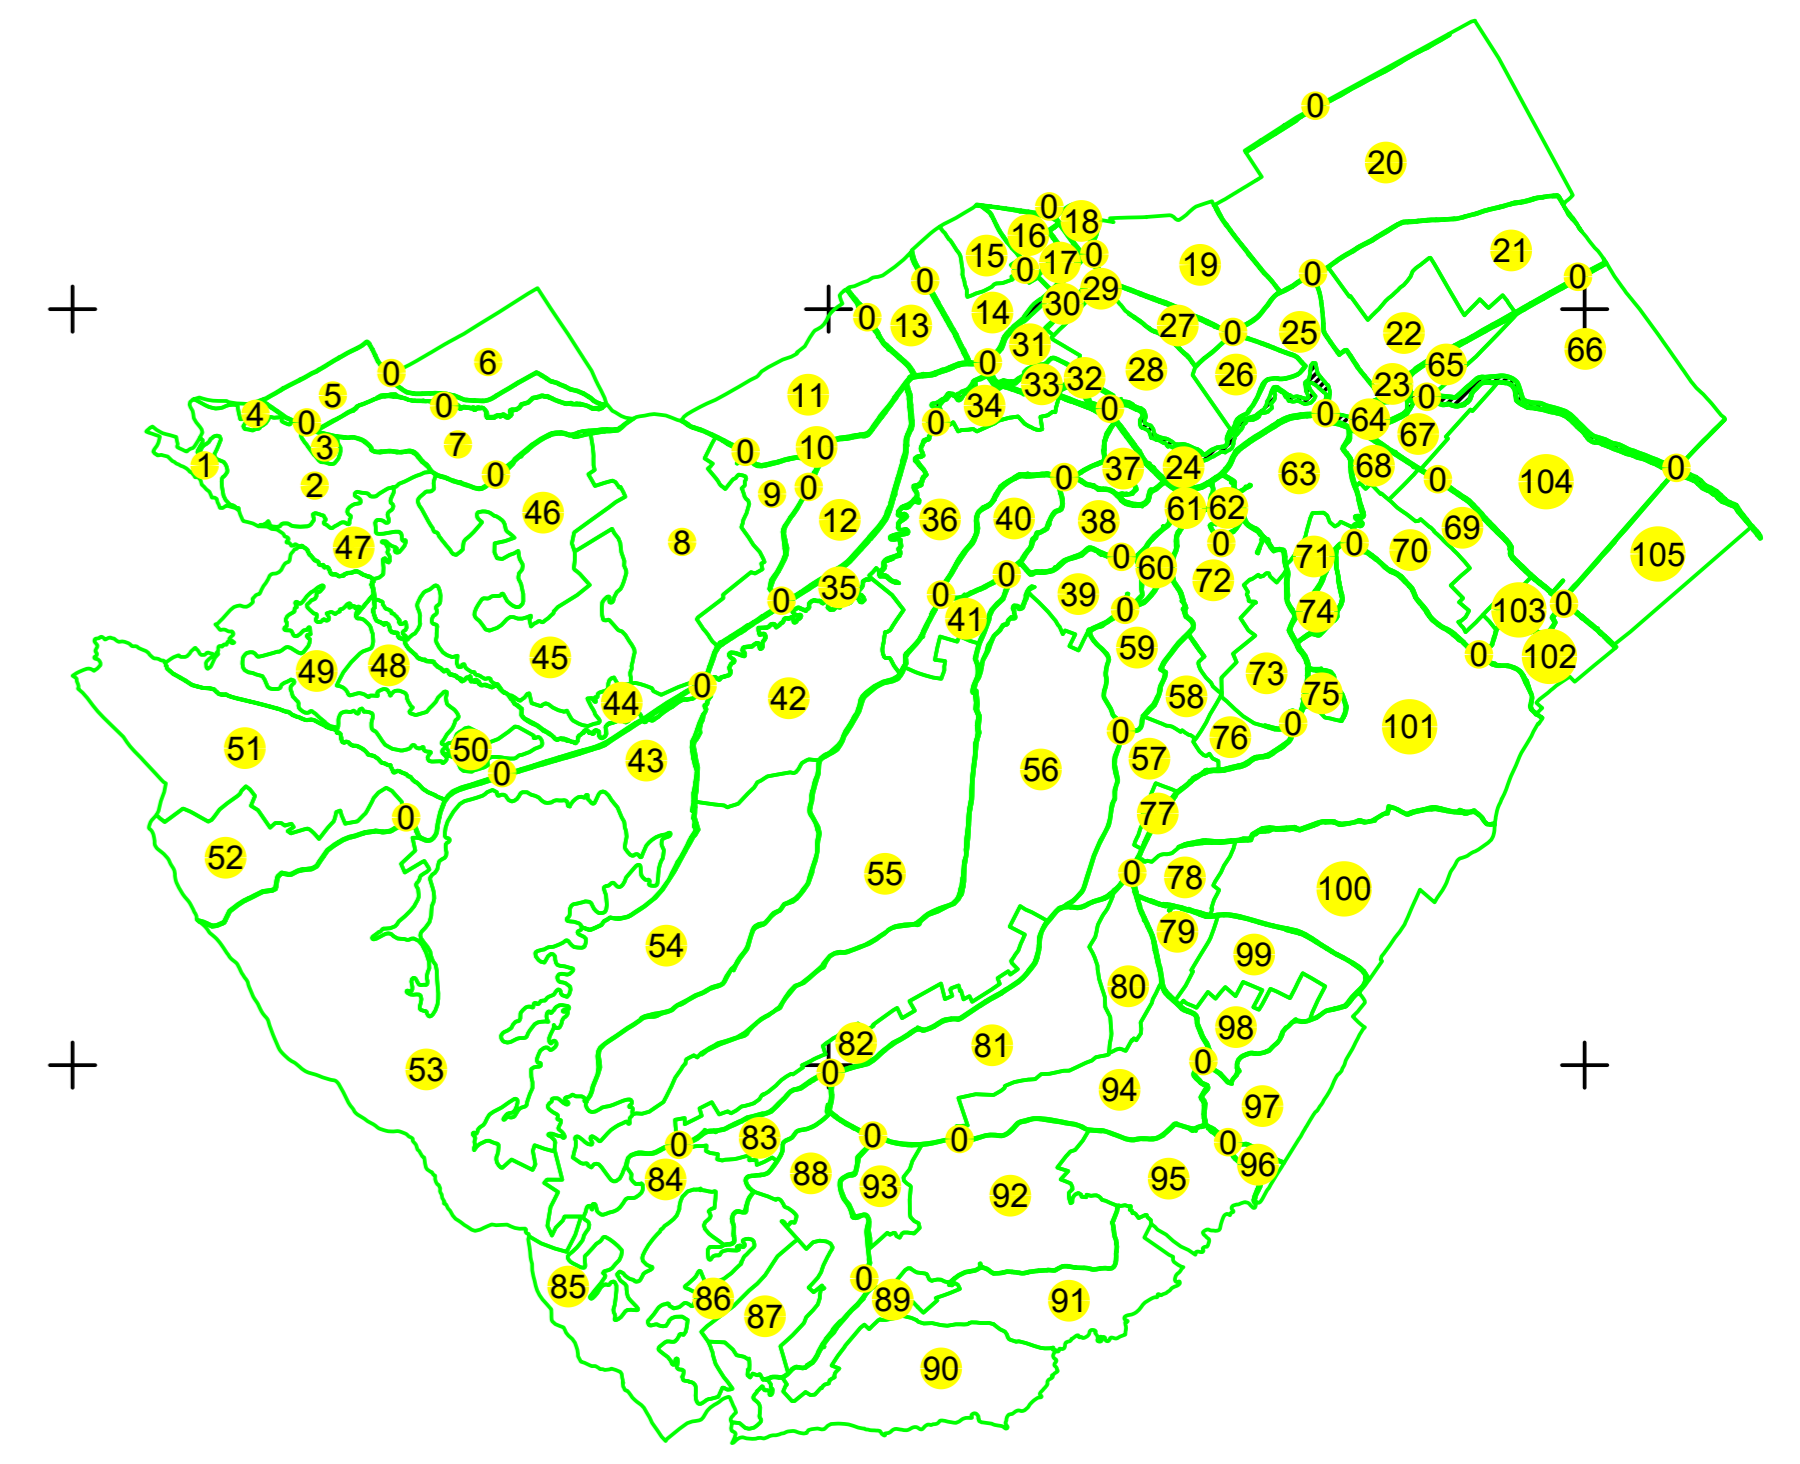

PLAN CADASTRAL
UAT: Cândești, județul: NEAMT, Sect. cad. 0, planșa 16
Scara 1:1000
Sistem de proiectie: stereografic 1970
Spre Publicare

UAT COSTIȘA

LEGENDA

Numar Sector	●
Cod constructie	C1
ID Imobil	15
Limita sector	— 581800
Limita imobil	—
Hidrografie	—
Limita UAT	—
Limita intravilan	—
Limita tarie	—
Numar tarie	101
Numar parcel	378
Limita constructie	—