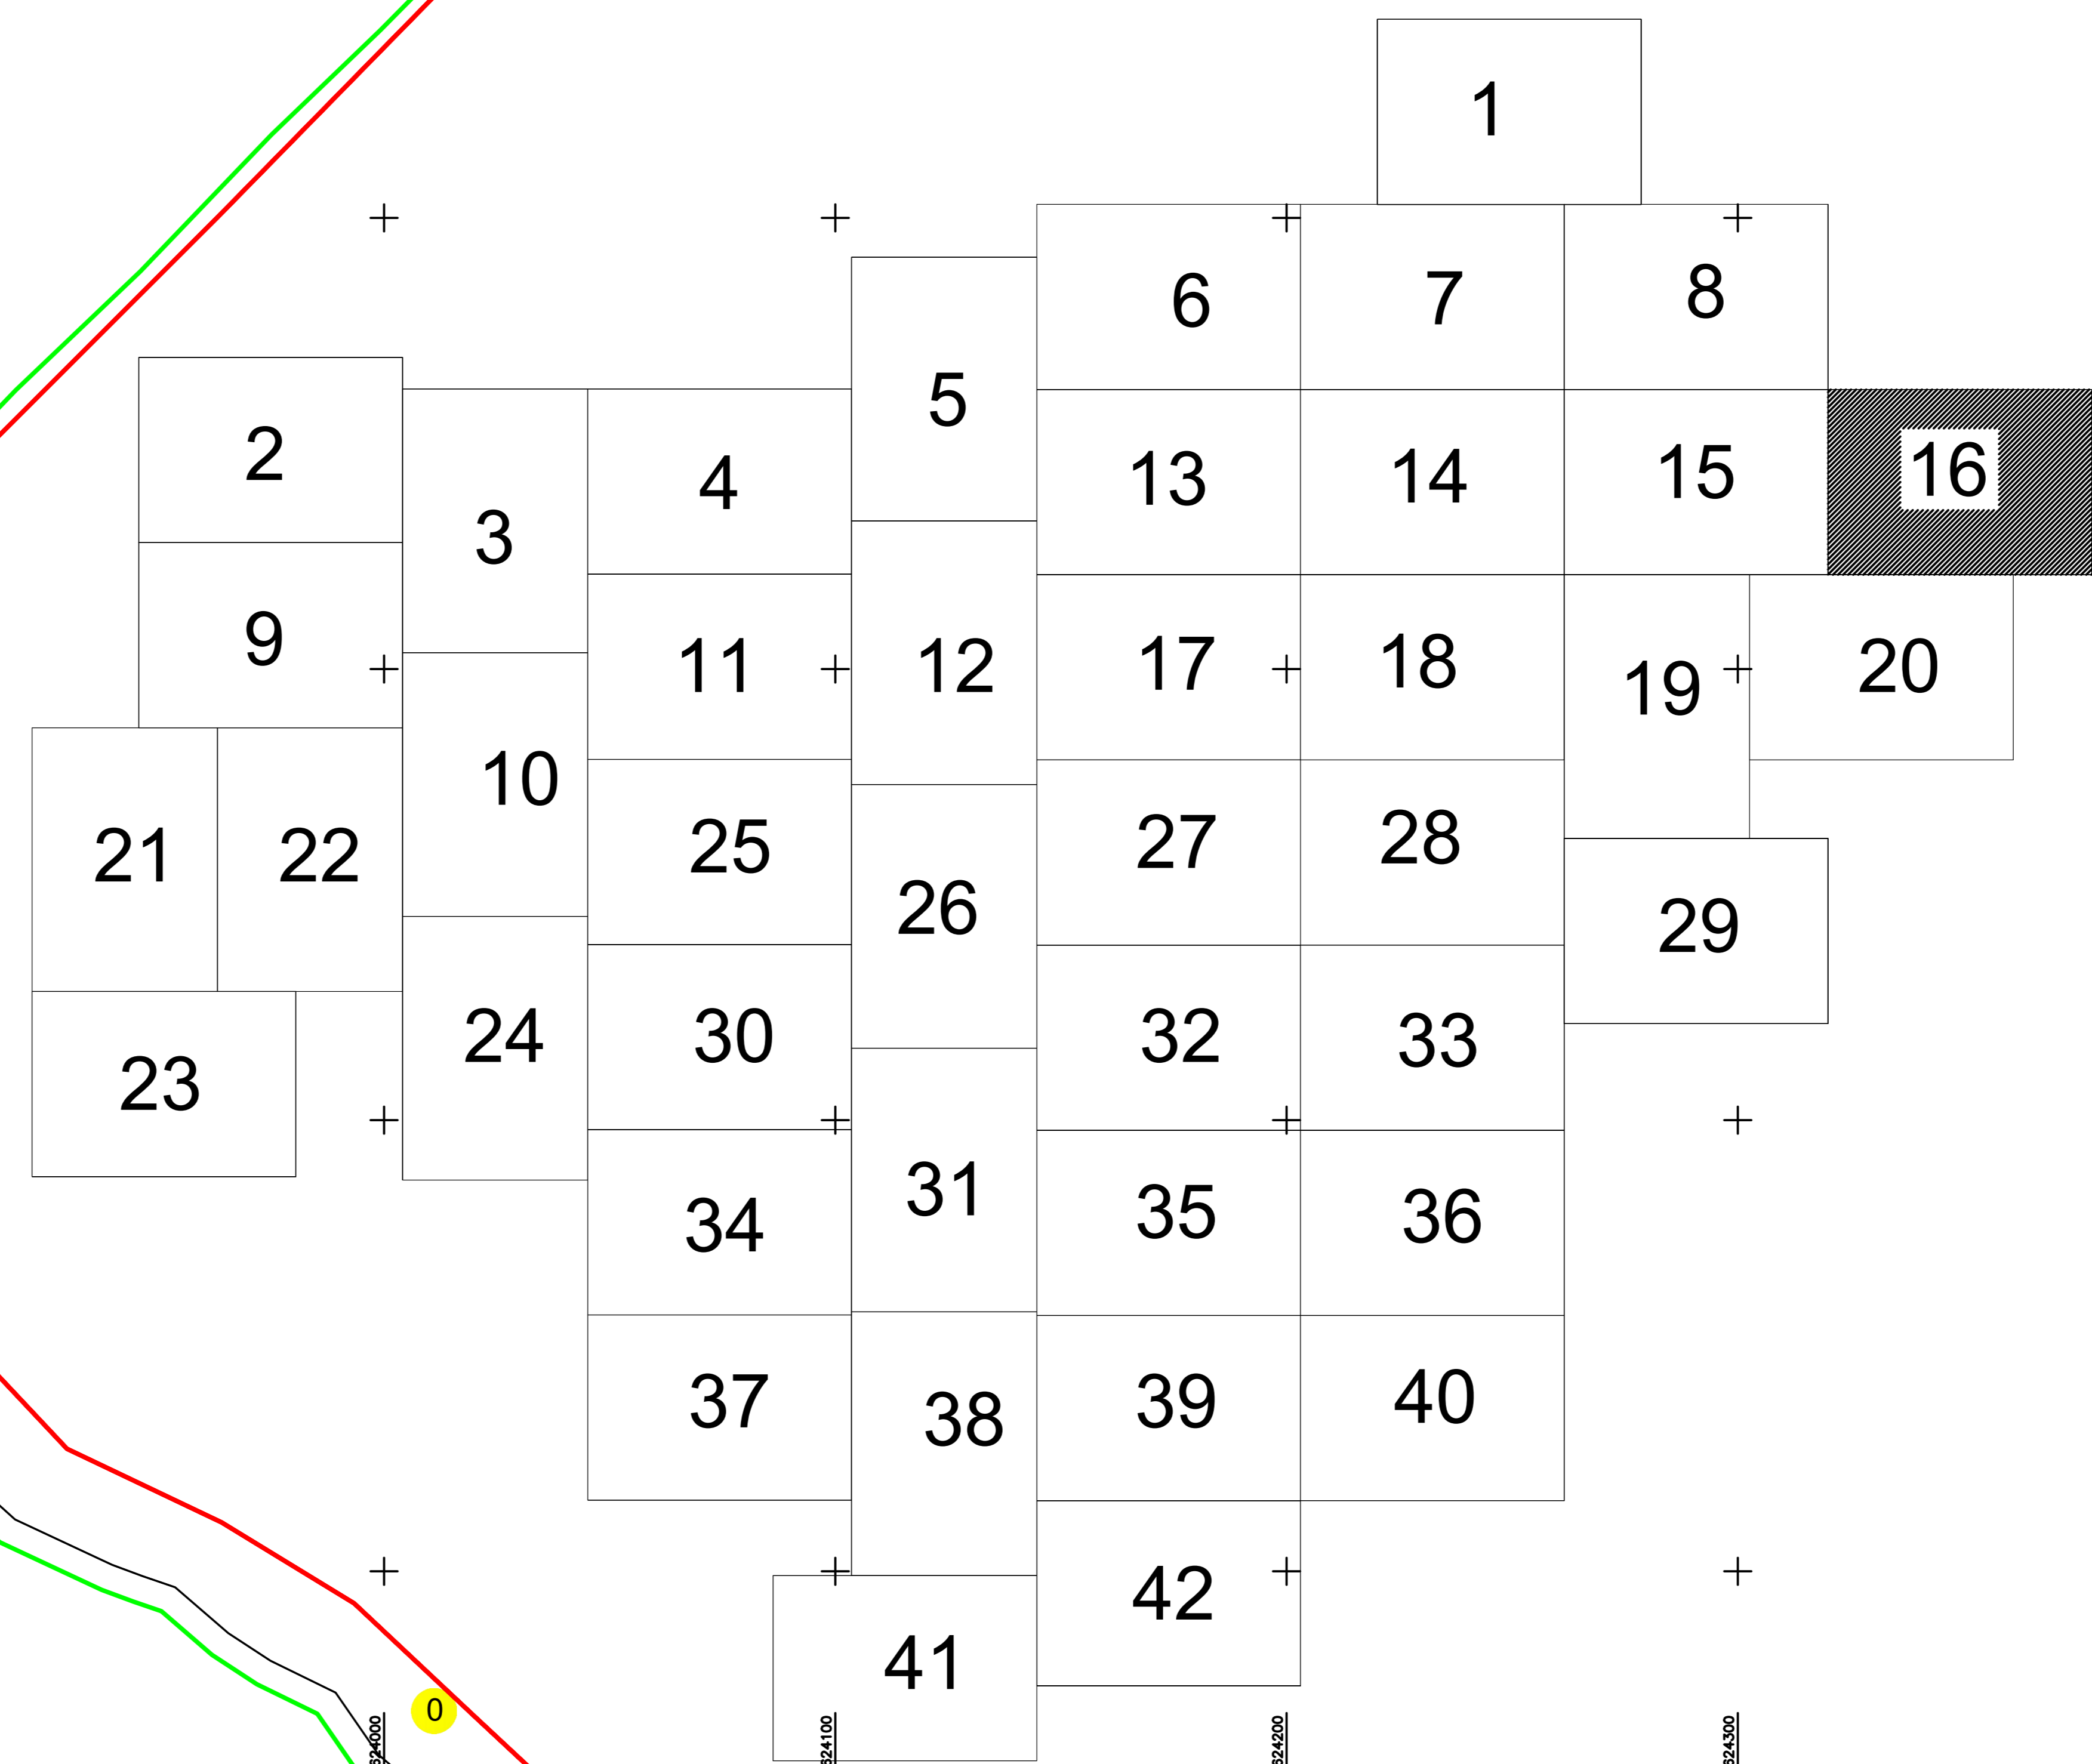

PLAN CADASTRAL
UAT: Cândești, județul: NEAMT, Sect. cad. 0, planșa 16
Scara 1:1000
Sistem de proiectie: stereografic 1970
Spre Publicare

UAT COSTIȘA

LEGENDA

Numar Sector	●
Cod constructie	C1
ID Imobil	15
Limita sector	— 581800
Limita imobil	—
Hidrografie	—
Limita UAT	—
Limita intravilan	—
Limita tarie	—
Numar tarie	101
Numar parcel	378
Limita constructie	—