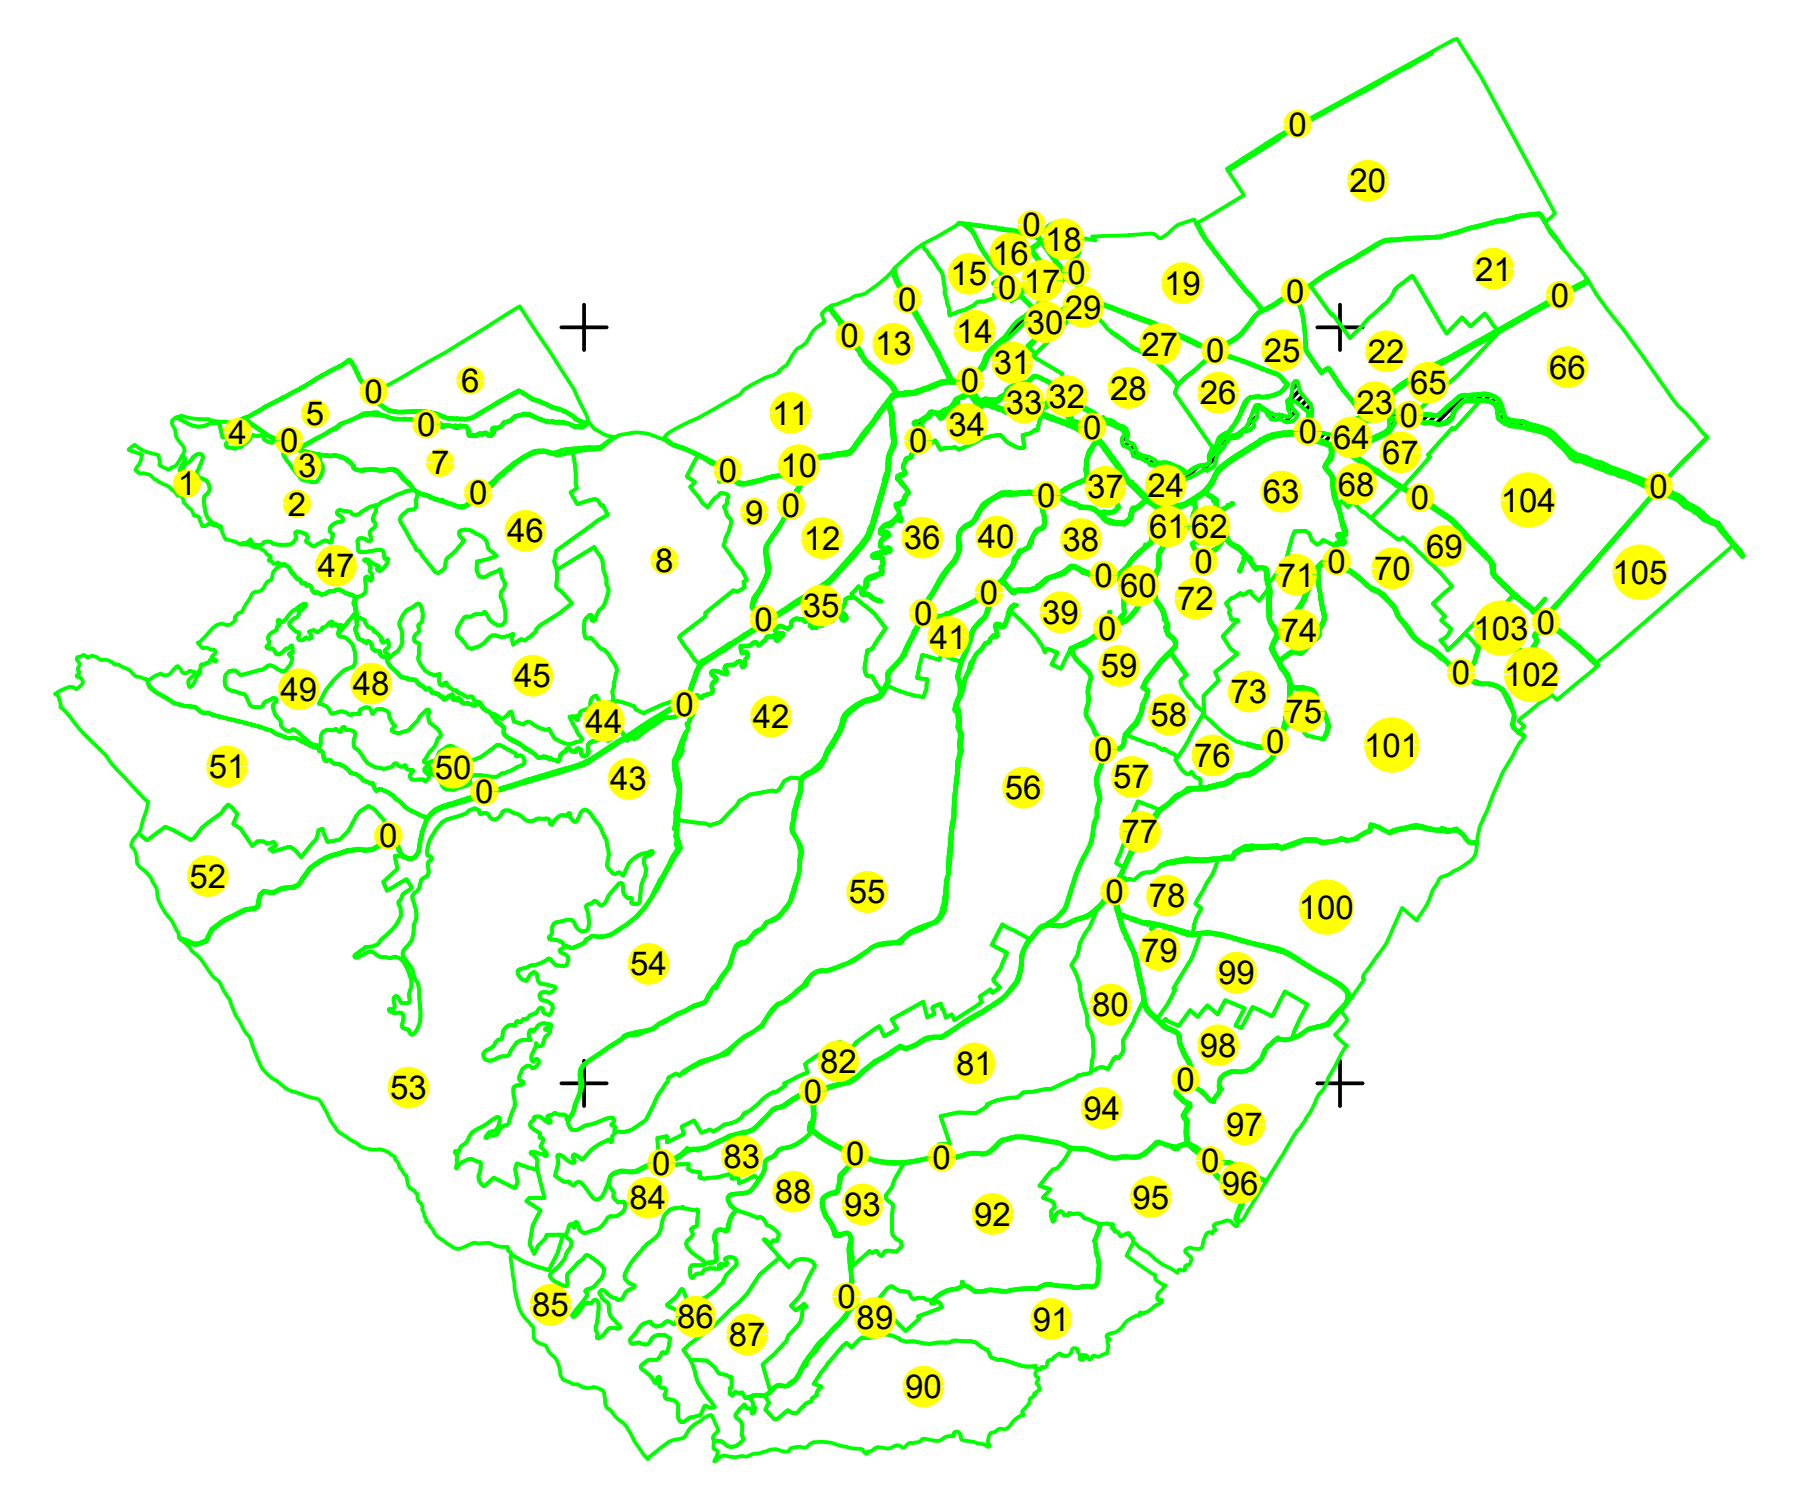

PLAN CADASTRAL
UAT: Cândești, județul: NEAMȚ, Sect. cad. 0, planșa 18
Scara 1:1000
Sistem de proiectie: stereografic 1970
Spre Publicare

Bărcănești

Cândești