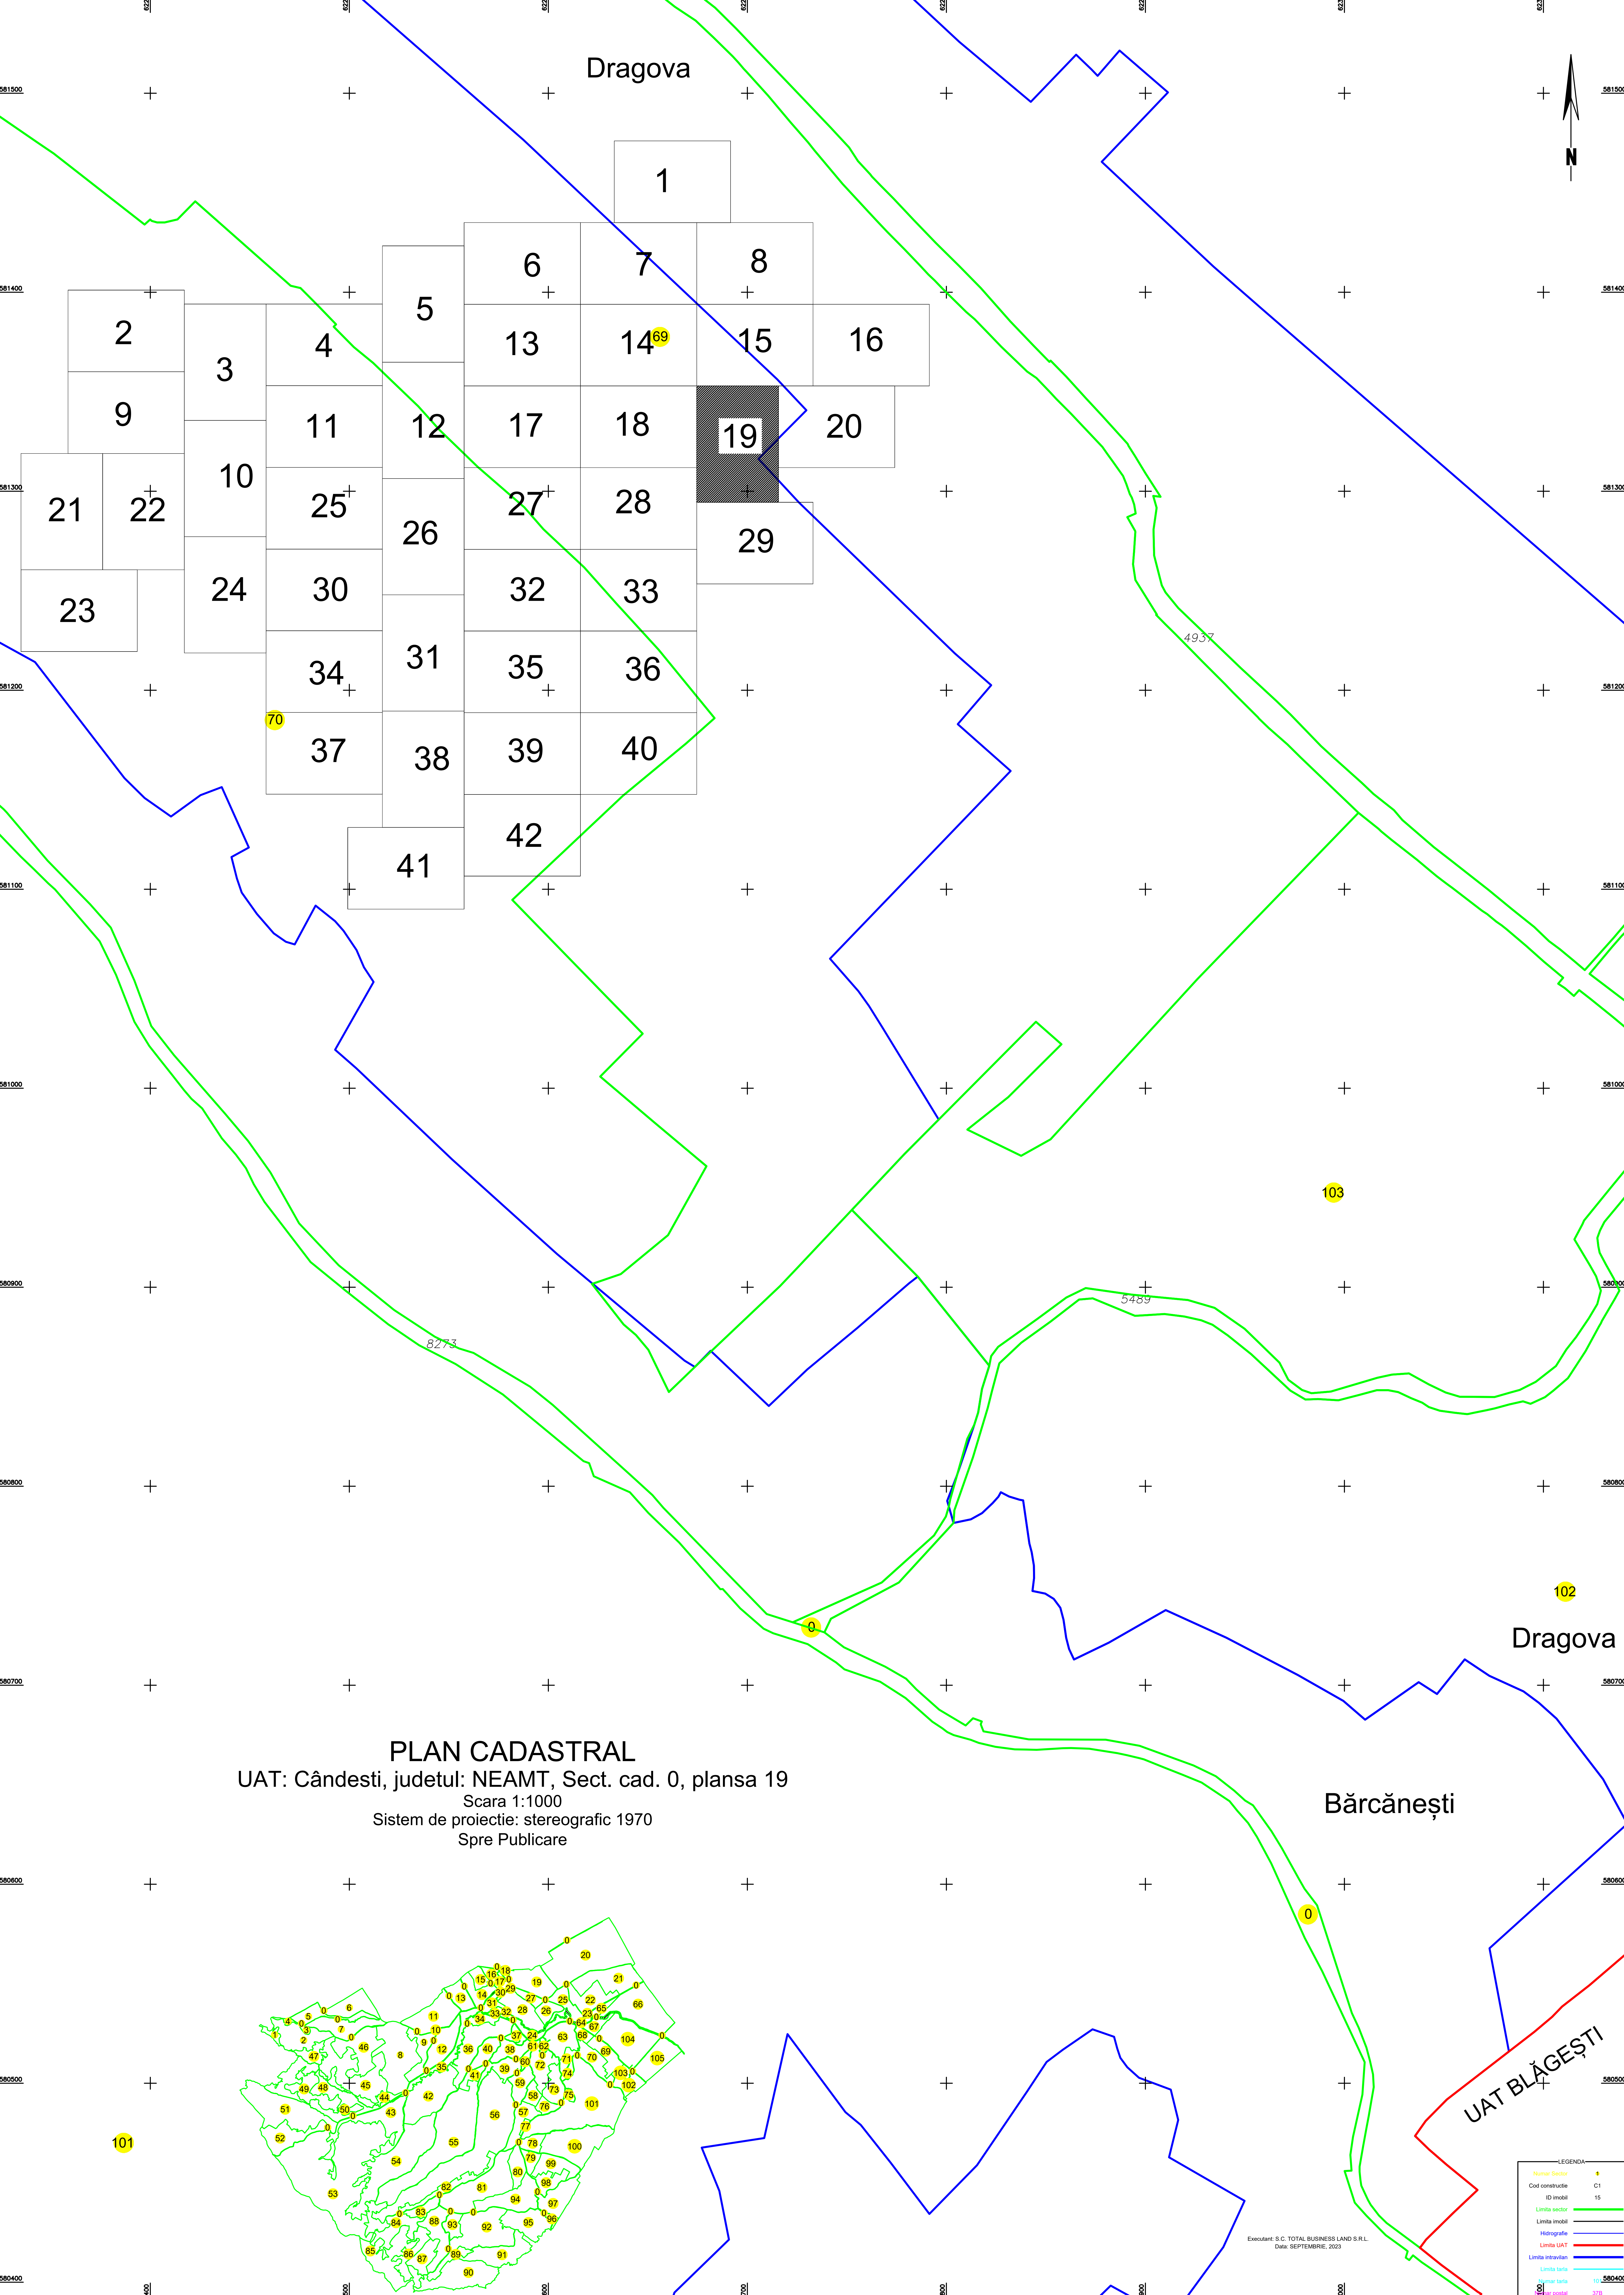

Dragova

PLAN CADASTRAL

UAT: Cândești, județul: NEAMT, Sect. cad. 0, plansa 19

Scara 1:1000

Sistem de proiectie: stereografic 1970

Spre Publicare