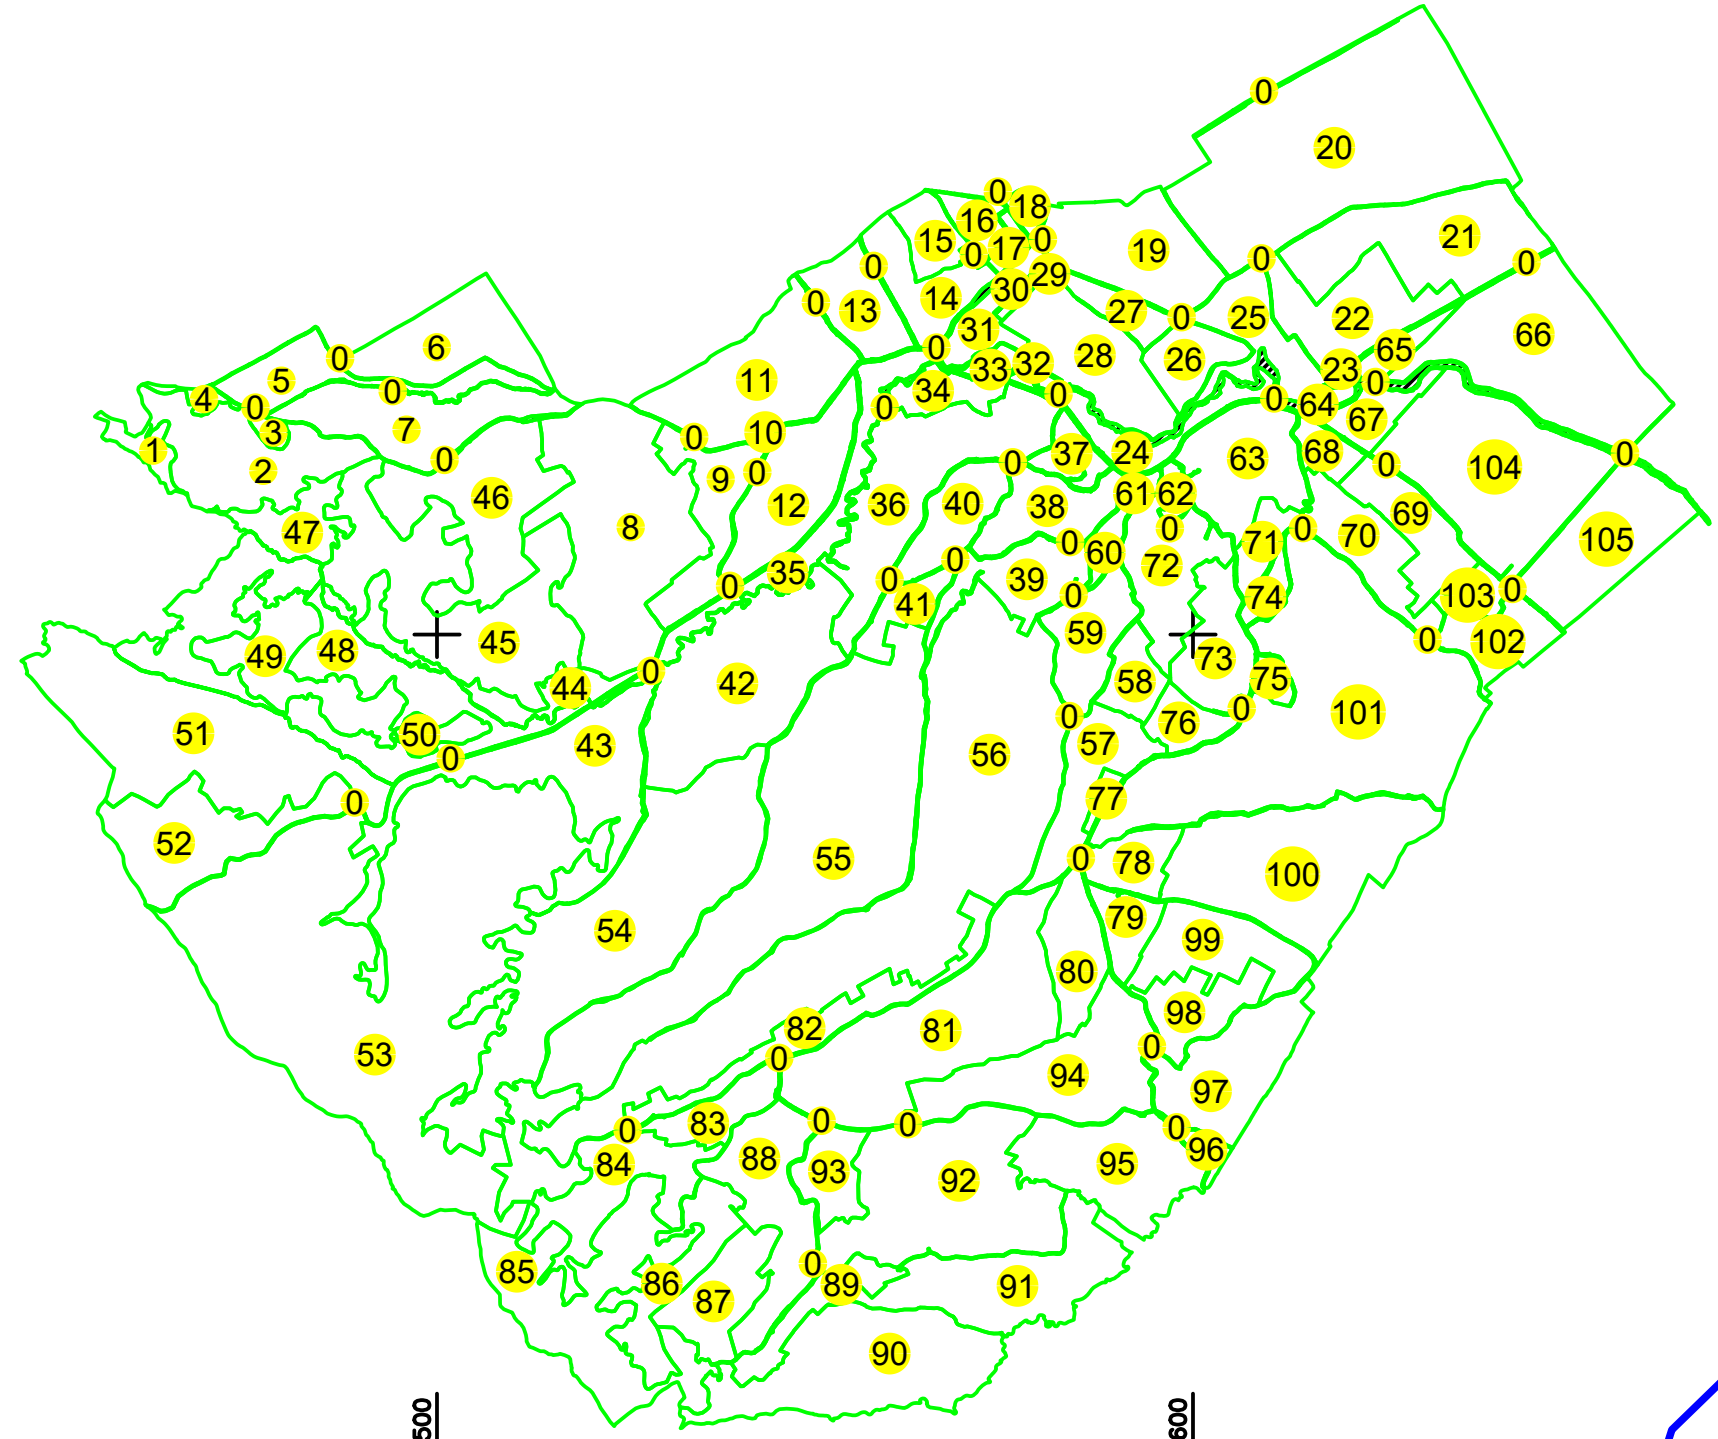

Bărcănești

Dragova

UAT BLĂGEȘTI

LEGENDA

Numar Sector	+
Cod constructie	C1
ID Imobil	15
Limba sector	—
Limba Imobil	—
Hidrografe	—
Limba UAT	—
Limba intravilan	—
Limba tera	—
Limba carla	—
Limba canal	—
Limba hidrografe	—