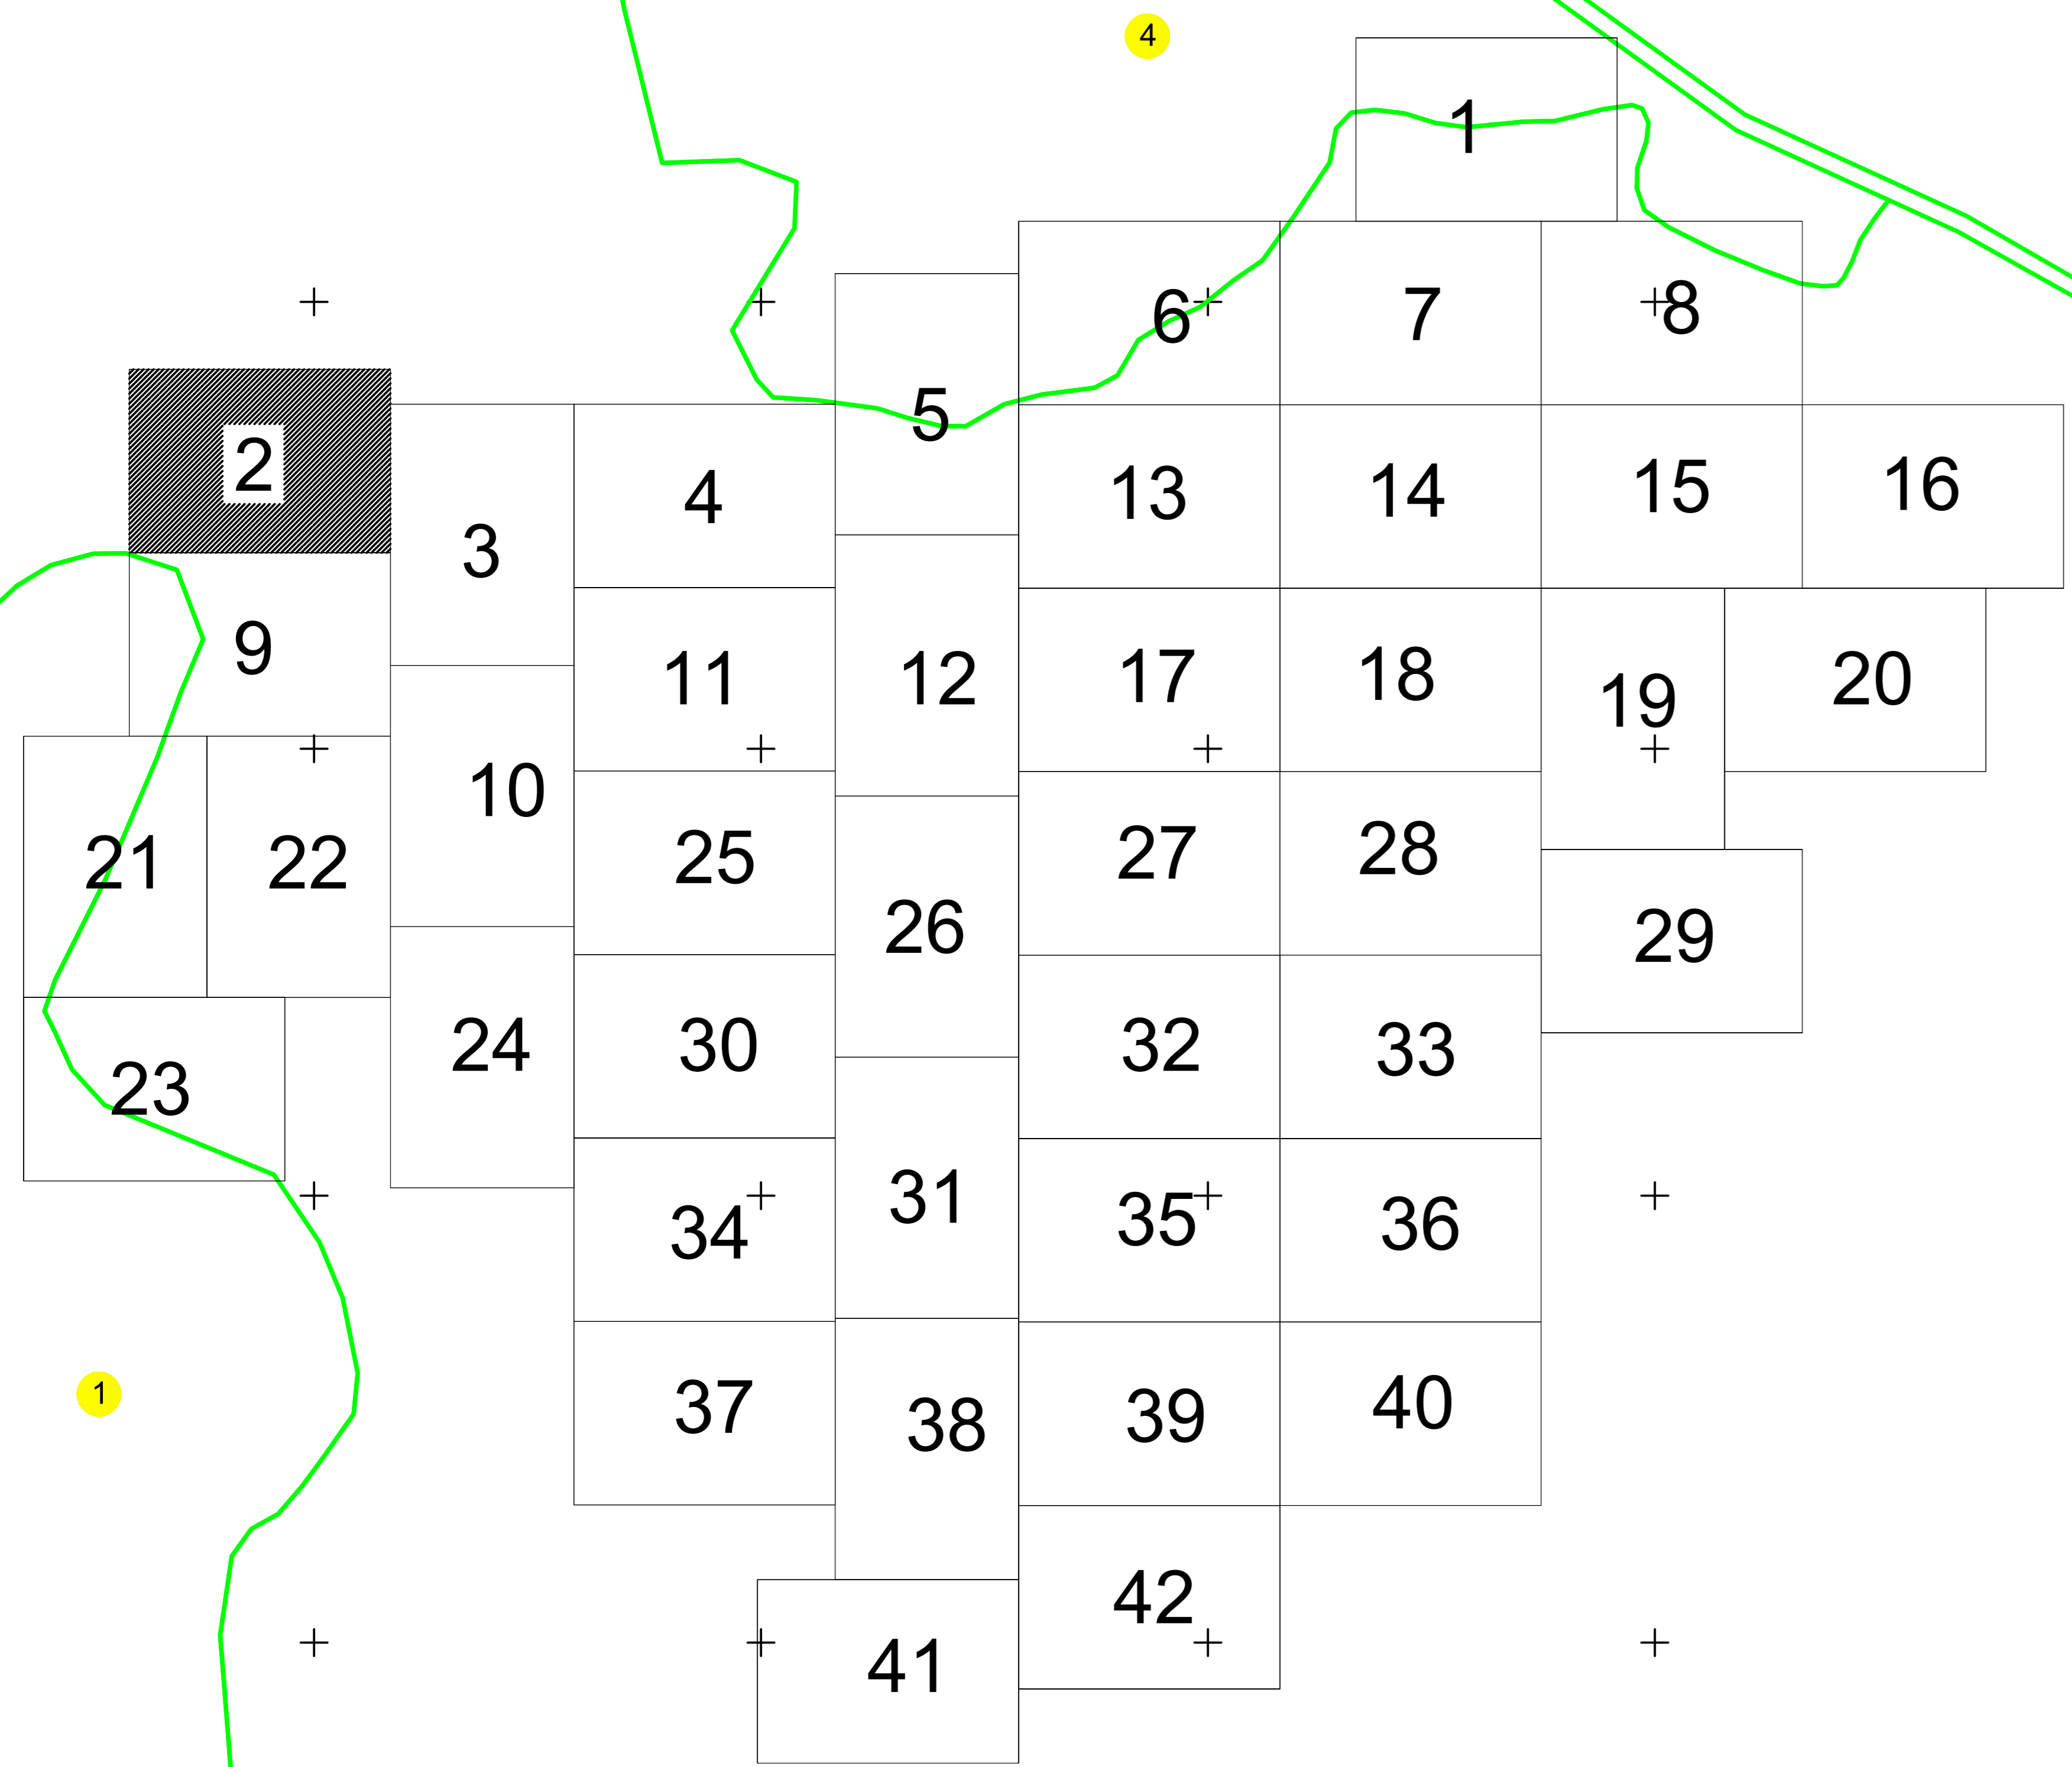

PLAN CADASTRAL
UAT: Cândești, județul: NEAMT, Sect. cad. 0, plansa 2
Scara 1:1000
Sistem de proiectie: stereografic 1970
Spre Publicare

UAT REDIU

1

4

5

8

3

2

Executant: S.C. TOTAL BUSINESS LAND S.R.L.
Data: SEPTembrie, 2023

LEGENDA	
Numar Sector	4
Cod constructie	C1
ID imobil	15
Limita sector	—
Limita imobil	—
Hidrografie	—
Limita UAT	—
Limita interurban	—
Limita tarie	—
Numar tarie	101
Numar parate	378
Limita constructie	—