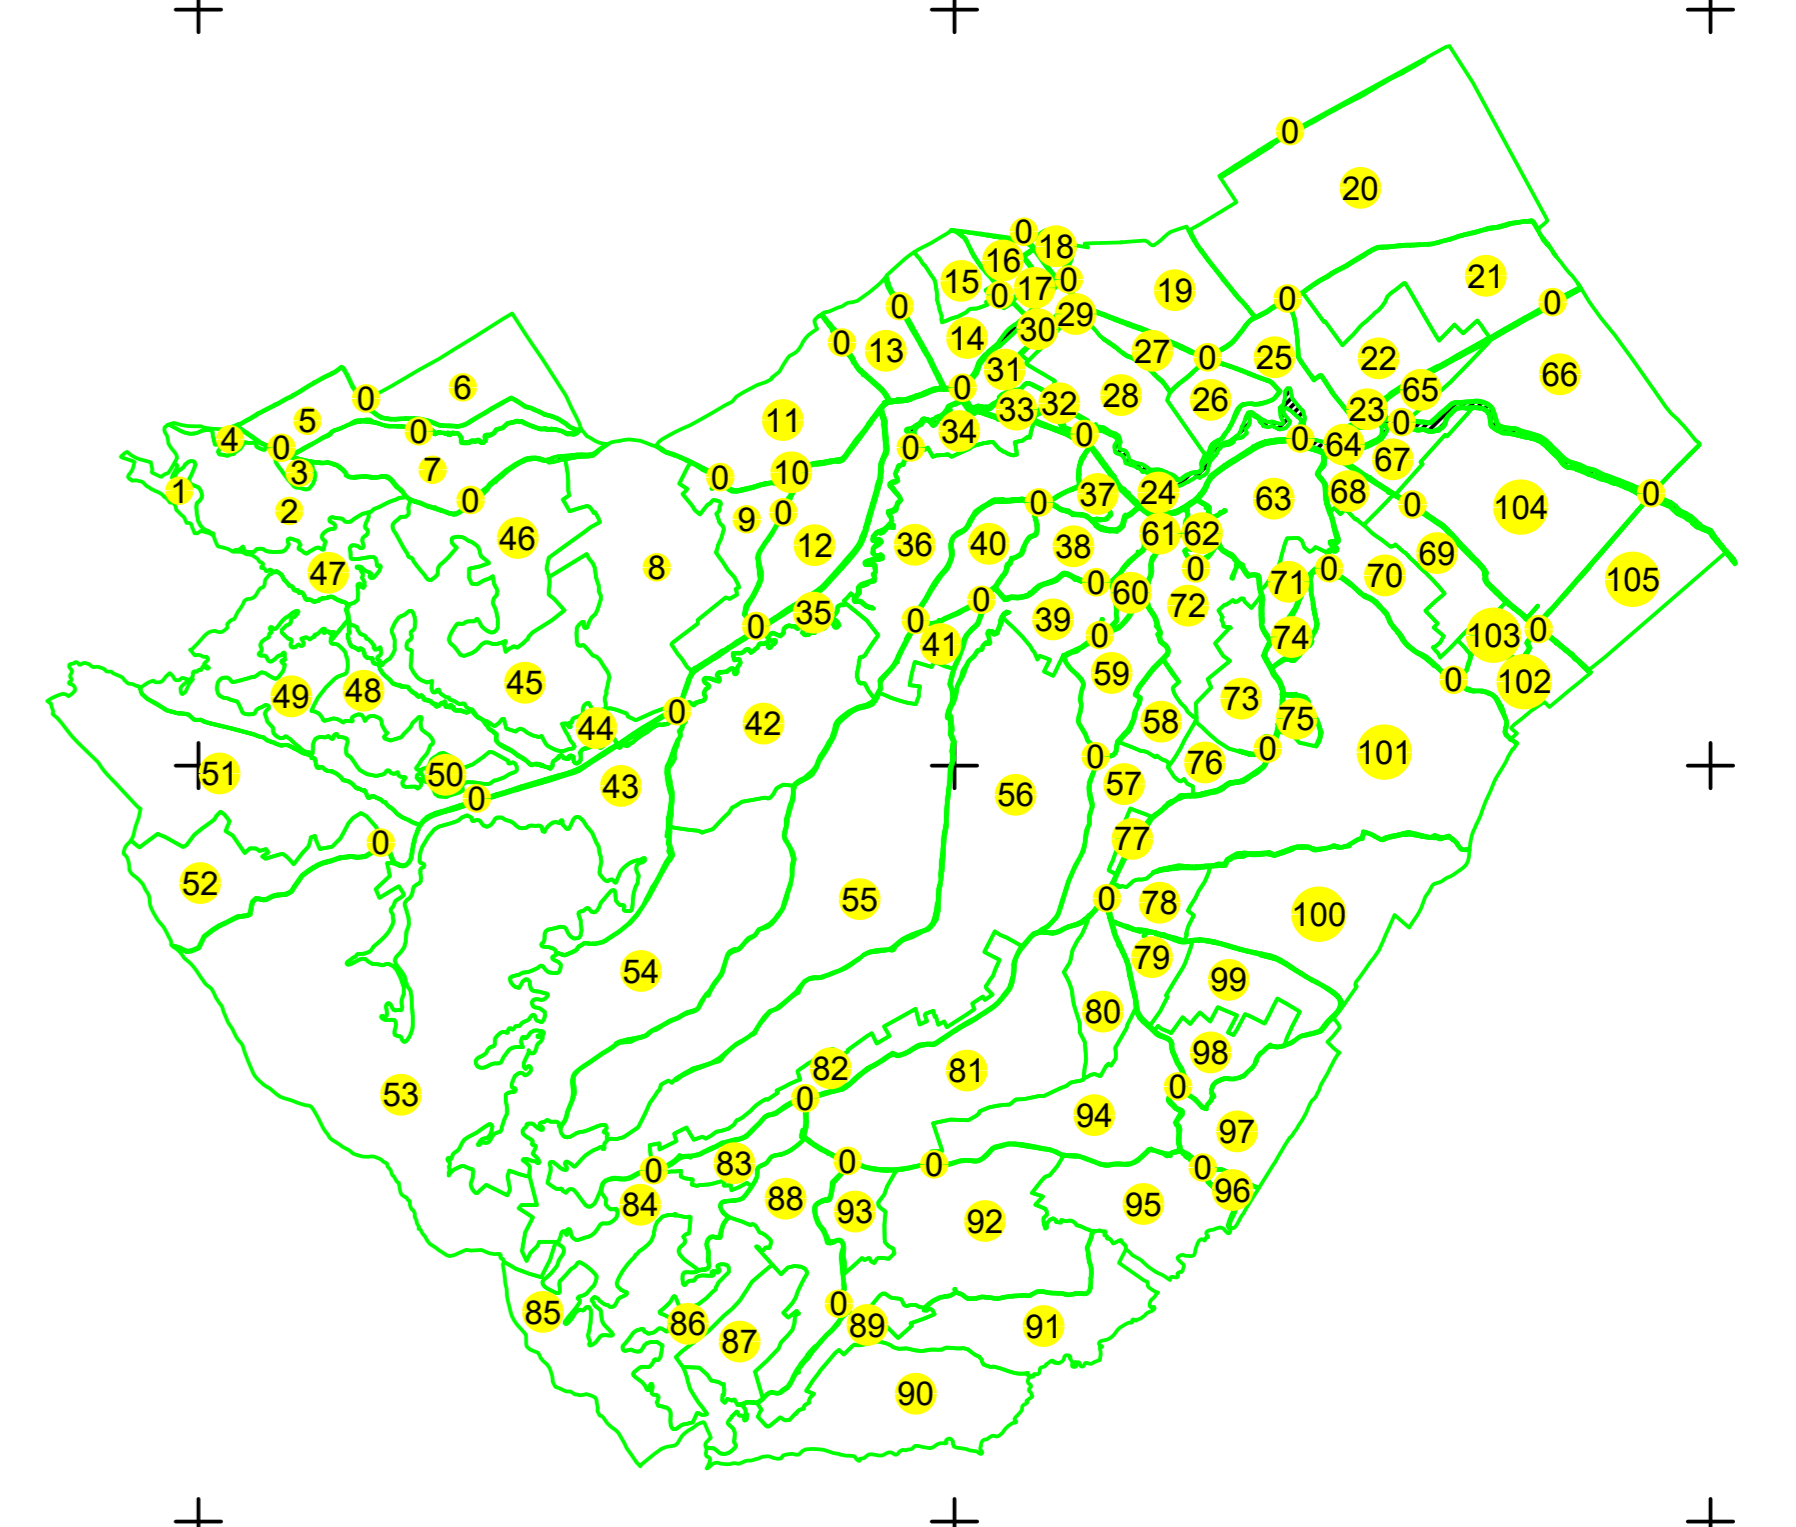

PLAN CADASTRAL
UAT: Cândești, județul: NEAMT, Sect. cad. 0, plansa 2
Scara 1:1000
Sistem de proiectie: stereografic 1970
Spre Publicare

UAT REDIU

1

4

5

8

3

2

Executant: S.C. TOTAL BUSINESS LAND S.R.L.
Data: SEPTembrie, 2023

LEGENDA	
Numar Sector	4
Cod constructie	C1
ID imobil	15
Limita sector	—
Limita imobil	—
Hidrografie	—
Limita UAT	—
Limita interurban	—
Limita tarie	—
Numar tarie	101
Numar parate	378
Limita constructie	—