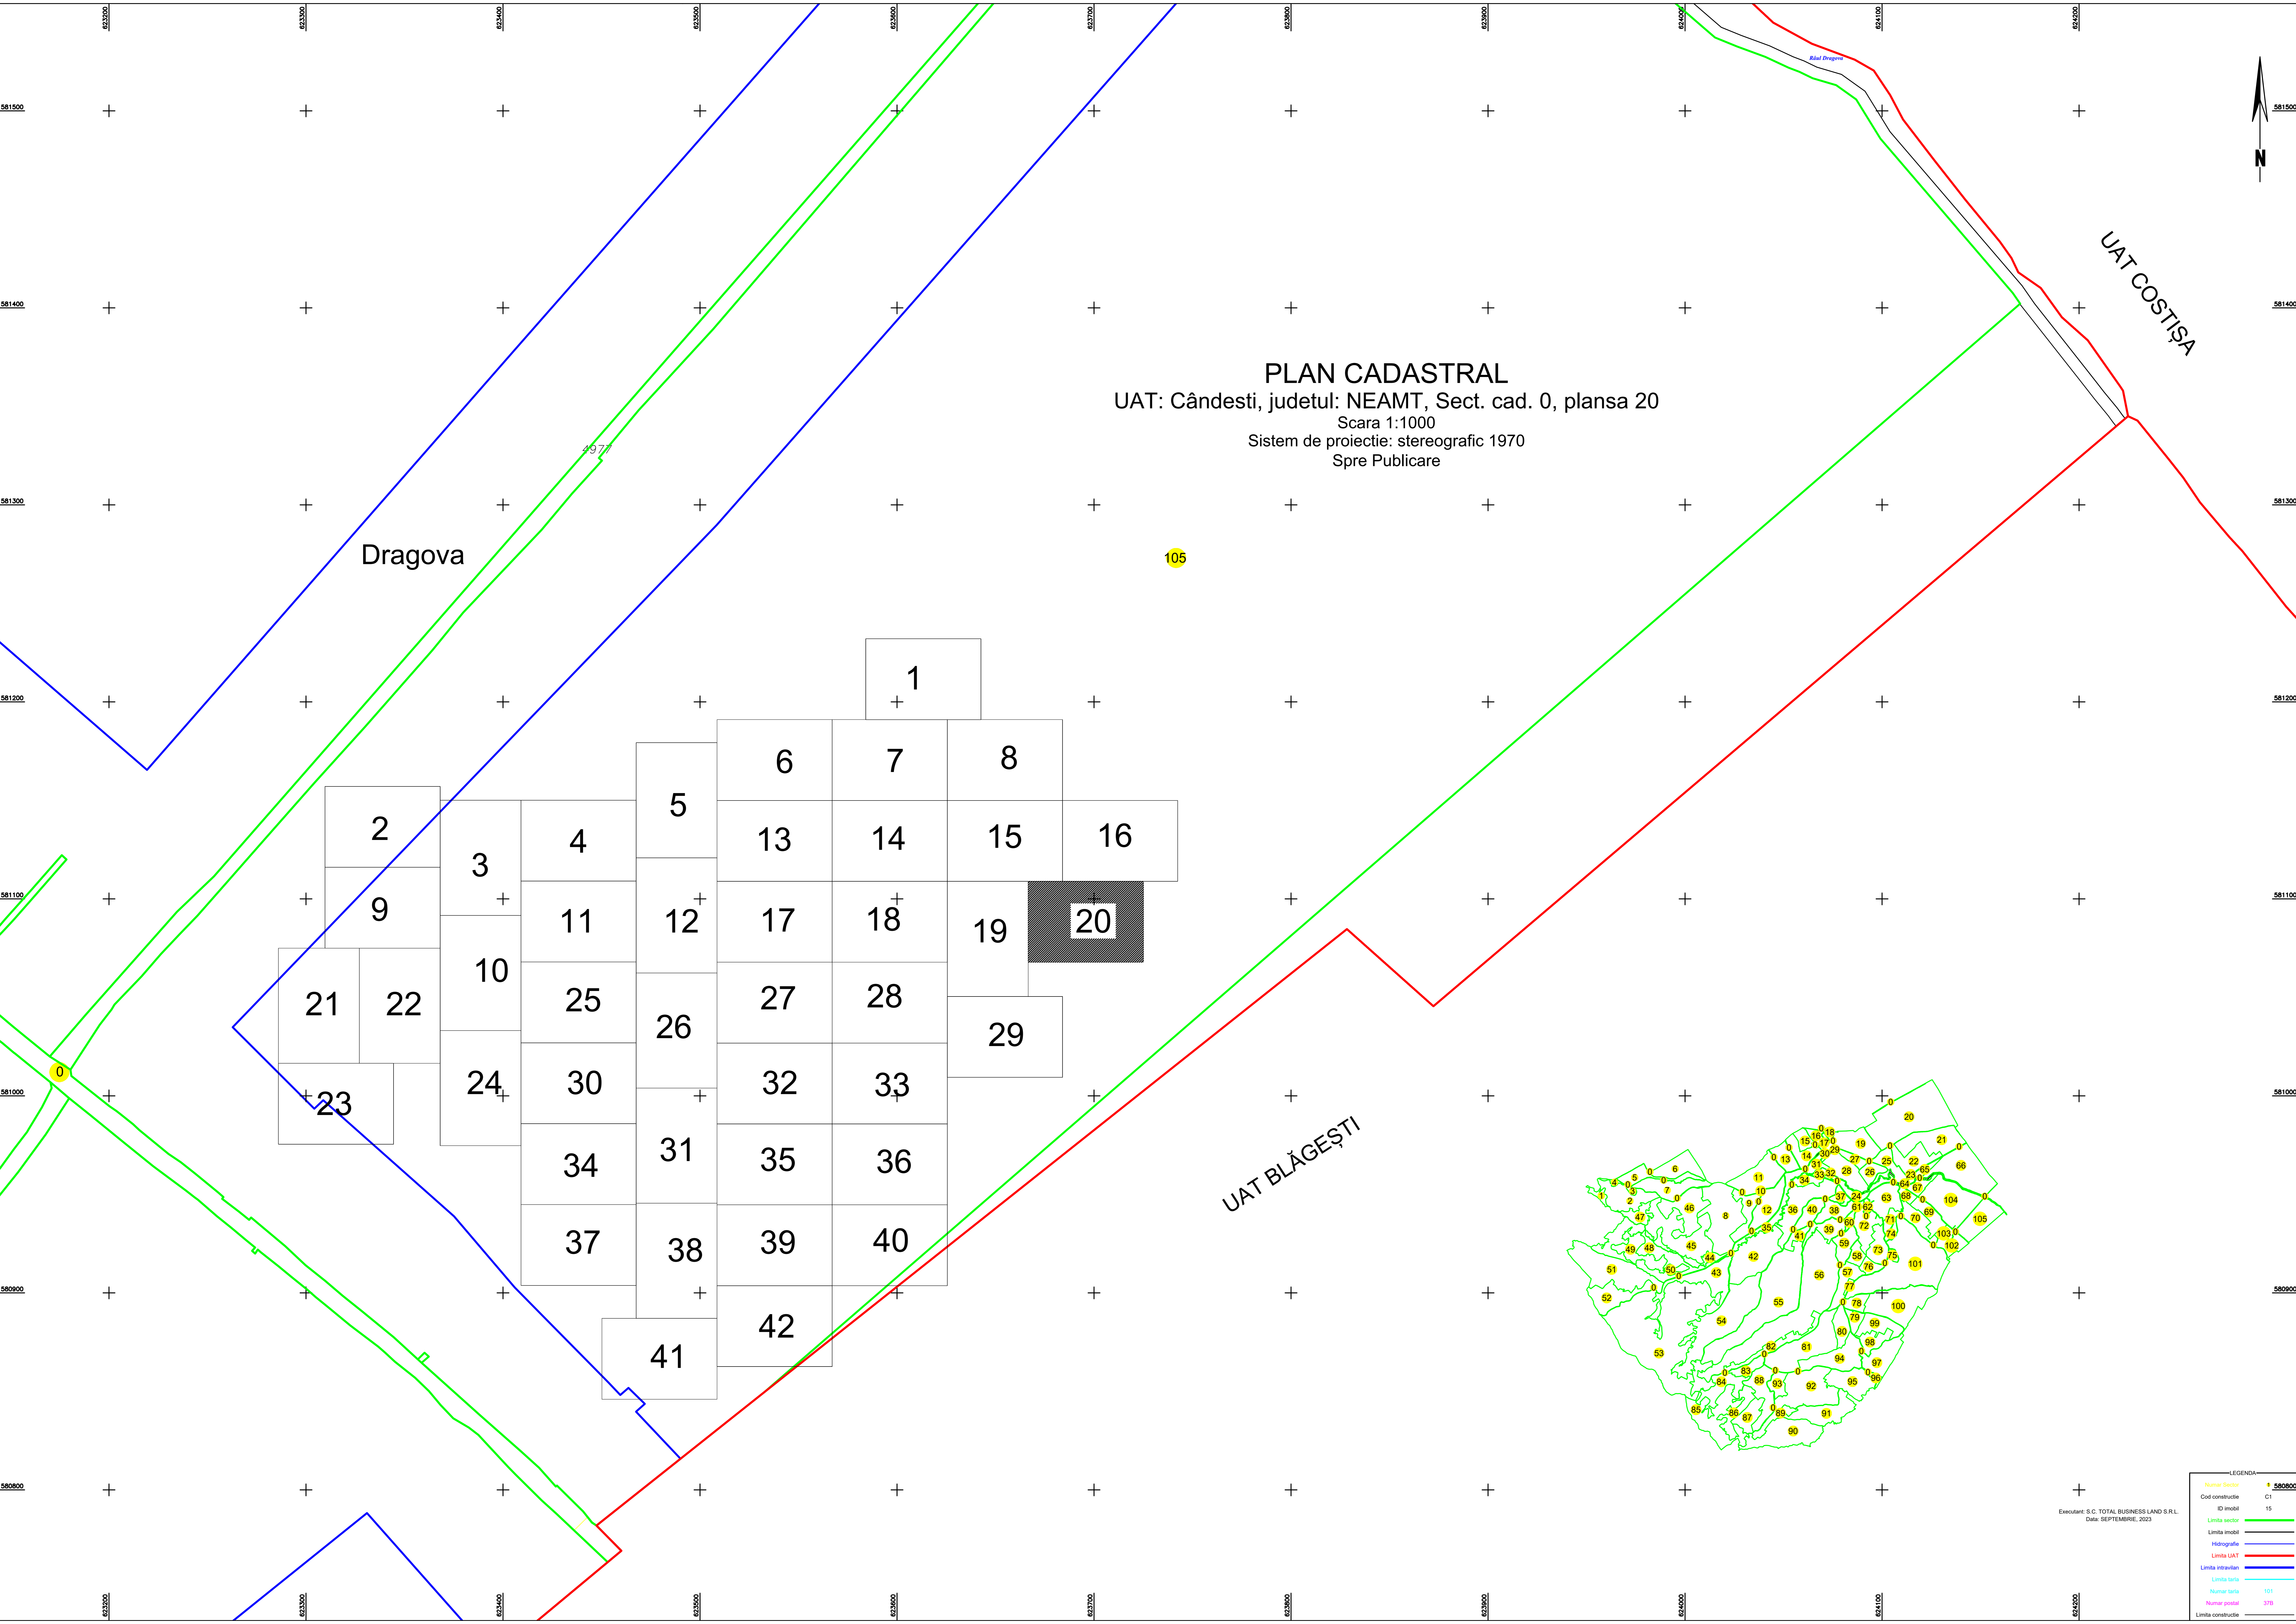

PLAN CADASTRAL
UAT: Cândești, județul: NEAMT, Sect. cad. 0, planșa 20
Scara 1:1000
Sistem de proiectie: stereografic 1970
Spre Publicare

LEGENDA

Numar Sector	580800
Cod constructie	C1
ID imobil	15
Limita sector	—
Limita imobil	—
Hidrografie	—
Limita UAT	—
Limita interurban	—
Limita tarla	—
Numar tarla	101
Numar parcel	378
Limita constructie	—