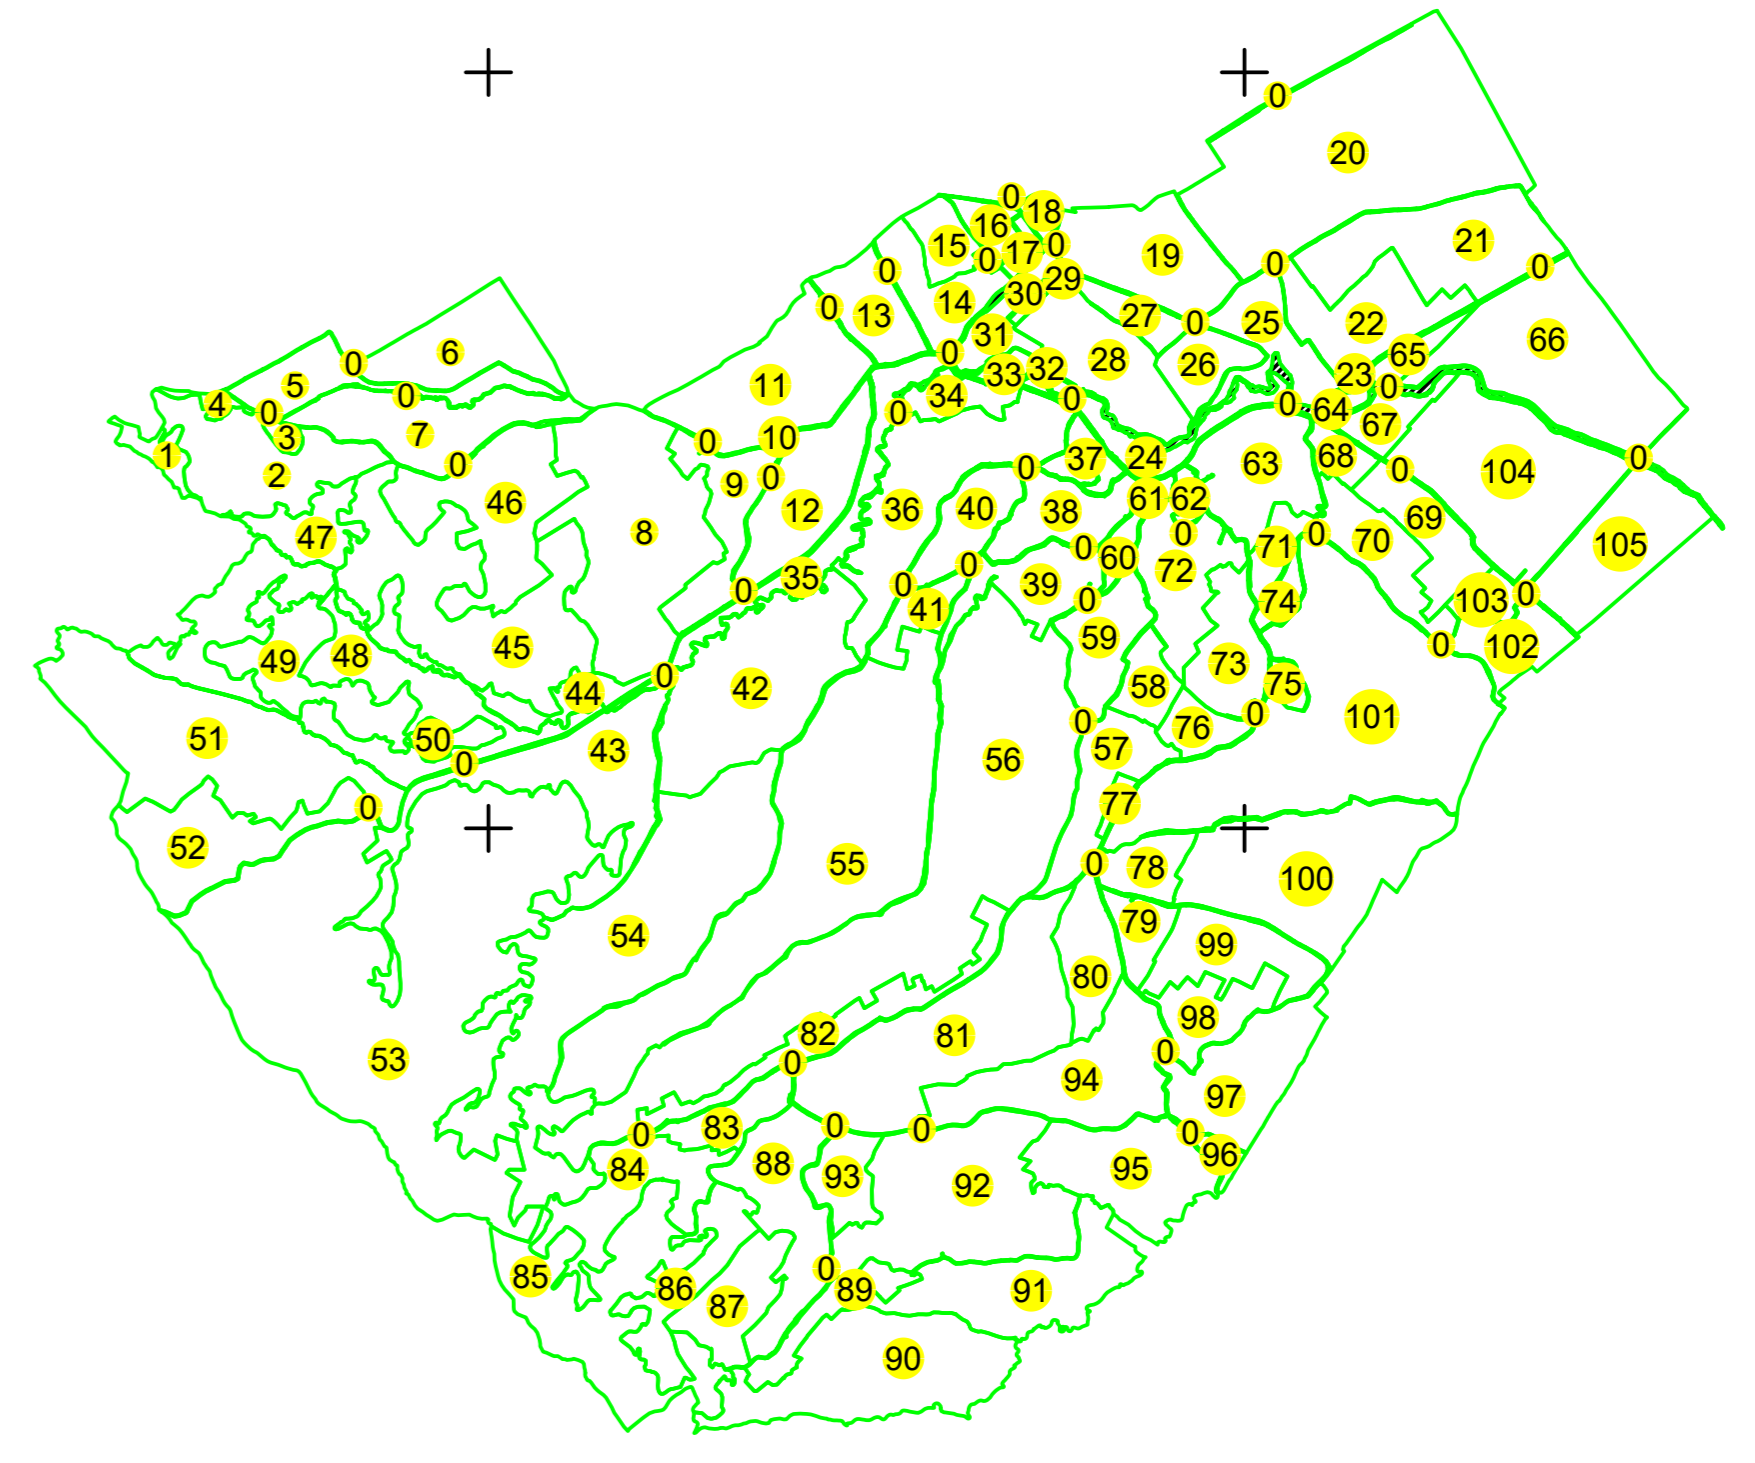

PLAN CADASTRAL
UAT: Cândești, județul: NEAMT, Sect. cad. 0, planșa 20
Scara 1:1000
Sistem de proiectie: stereografic 1970
Spre Publicare

LEGENDA

Numar Sector	580800
Cod constructie	C1
ID imobil	15
Limita sector	—
Limita imobil	—
Hidrografie	—
Limita UAT	—
Limita interurban	—
Limita tarla	—
Numar tarla	101
Numar parcel	378
Limita constructie	—