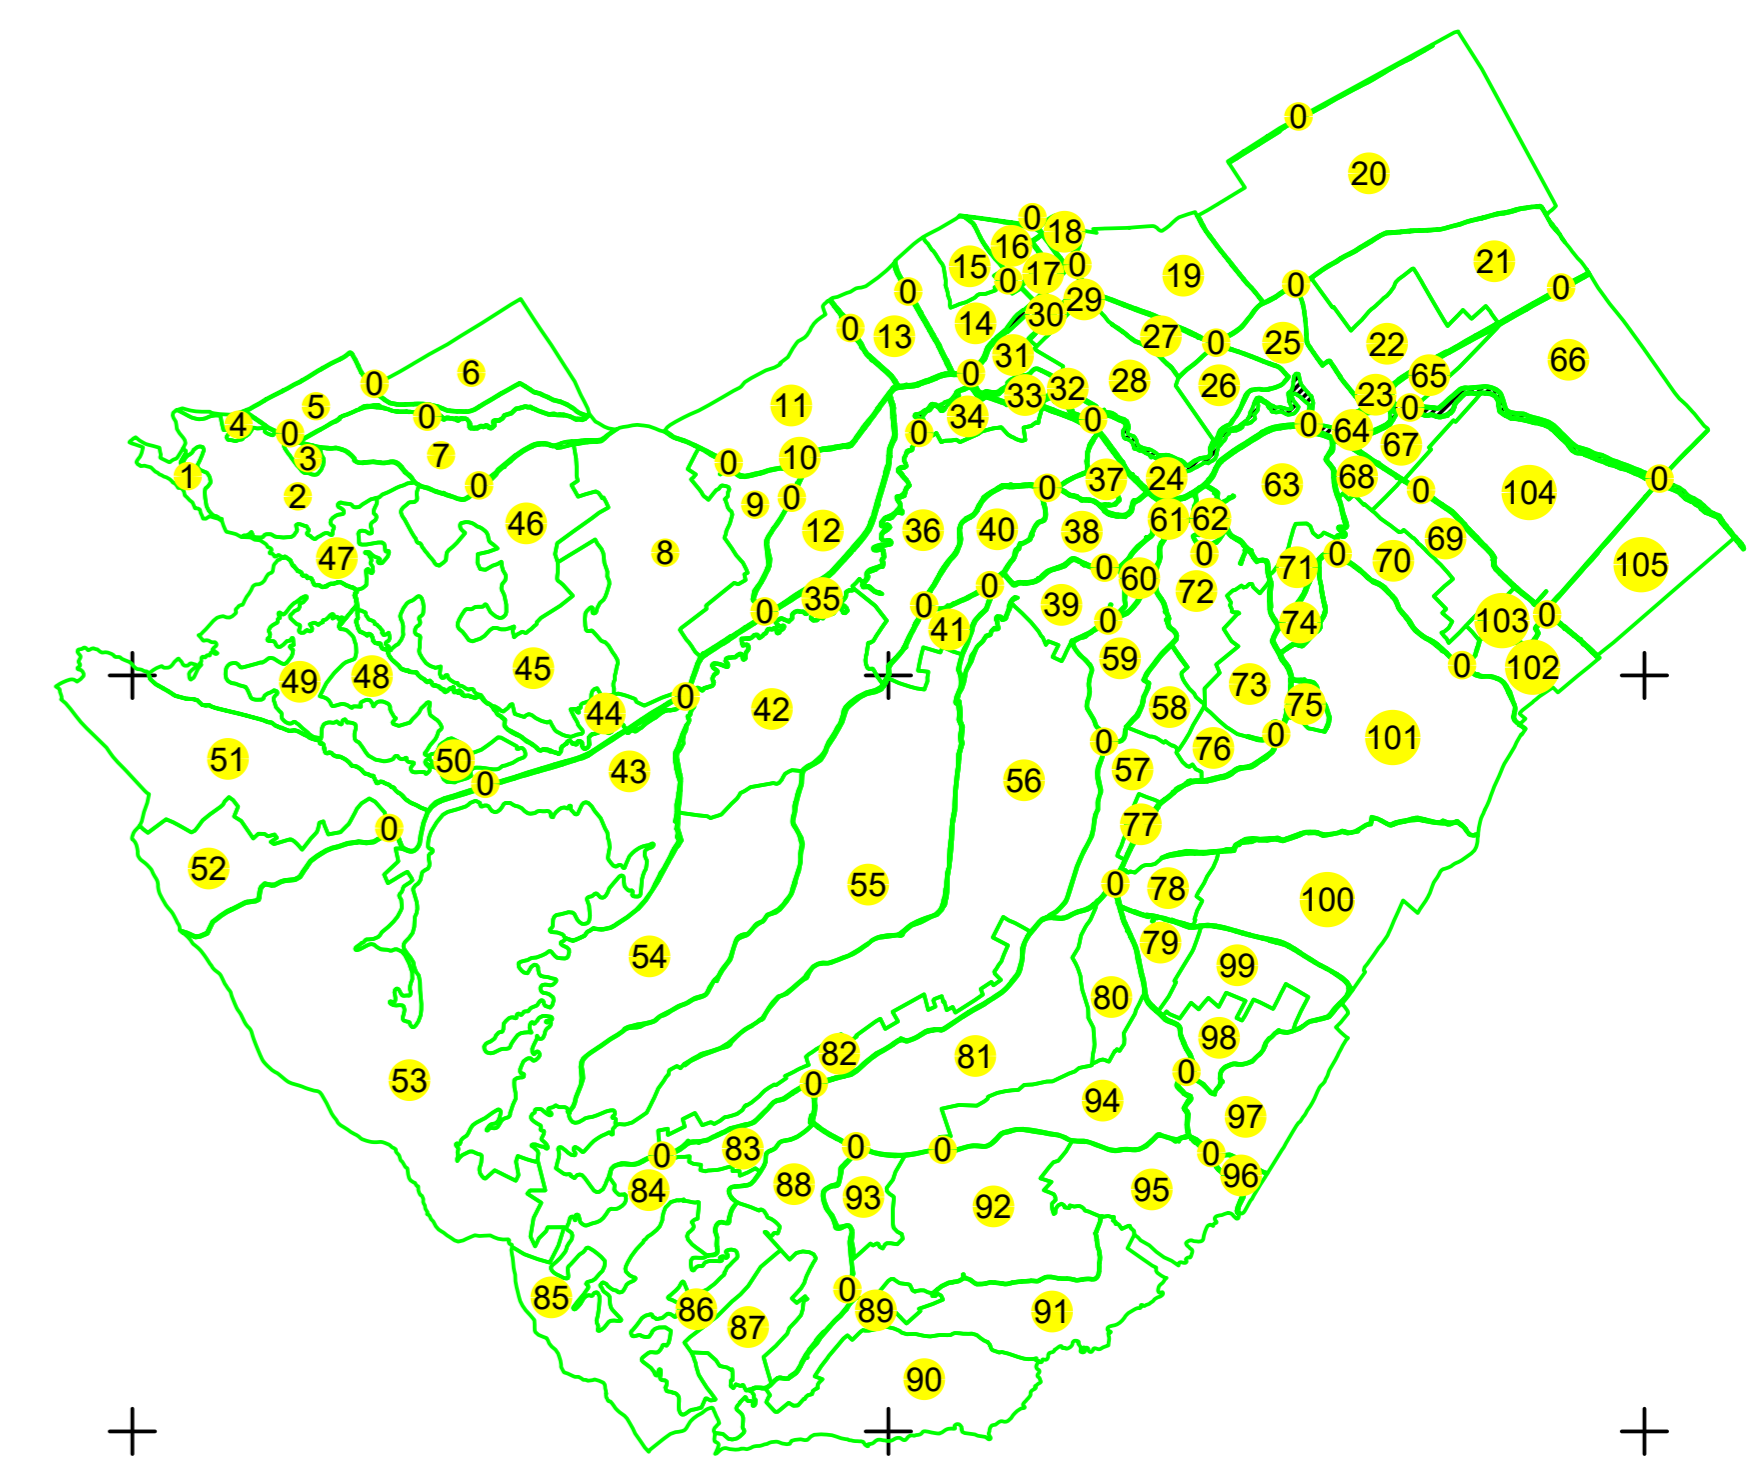

PLAN CADASTRAL
UAT: Cândești, județul: NEAMT, Sect. cad. 0, plansa 23
Scara 1:1000
Sistem de proiectie: stereografic 1970
Spre Publicare

Executat: S.C. TOTAL BUSINESS LAND S.R.L.
Data: SEPTEMBRIE, 2023

LEGENDA	
Numar Sector	●
Cod constructie	C1
ID imobil	15 578800
Limita sector	—
Limita imobil	—
Hidrografie	—
Limita UAT	—
Limita interurban	—
Limita tarie	—
Numar tarie	101
Numar parcel	378
Limita constructie	—