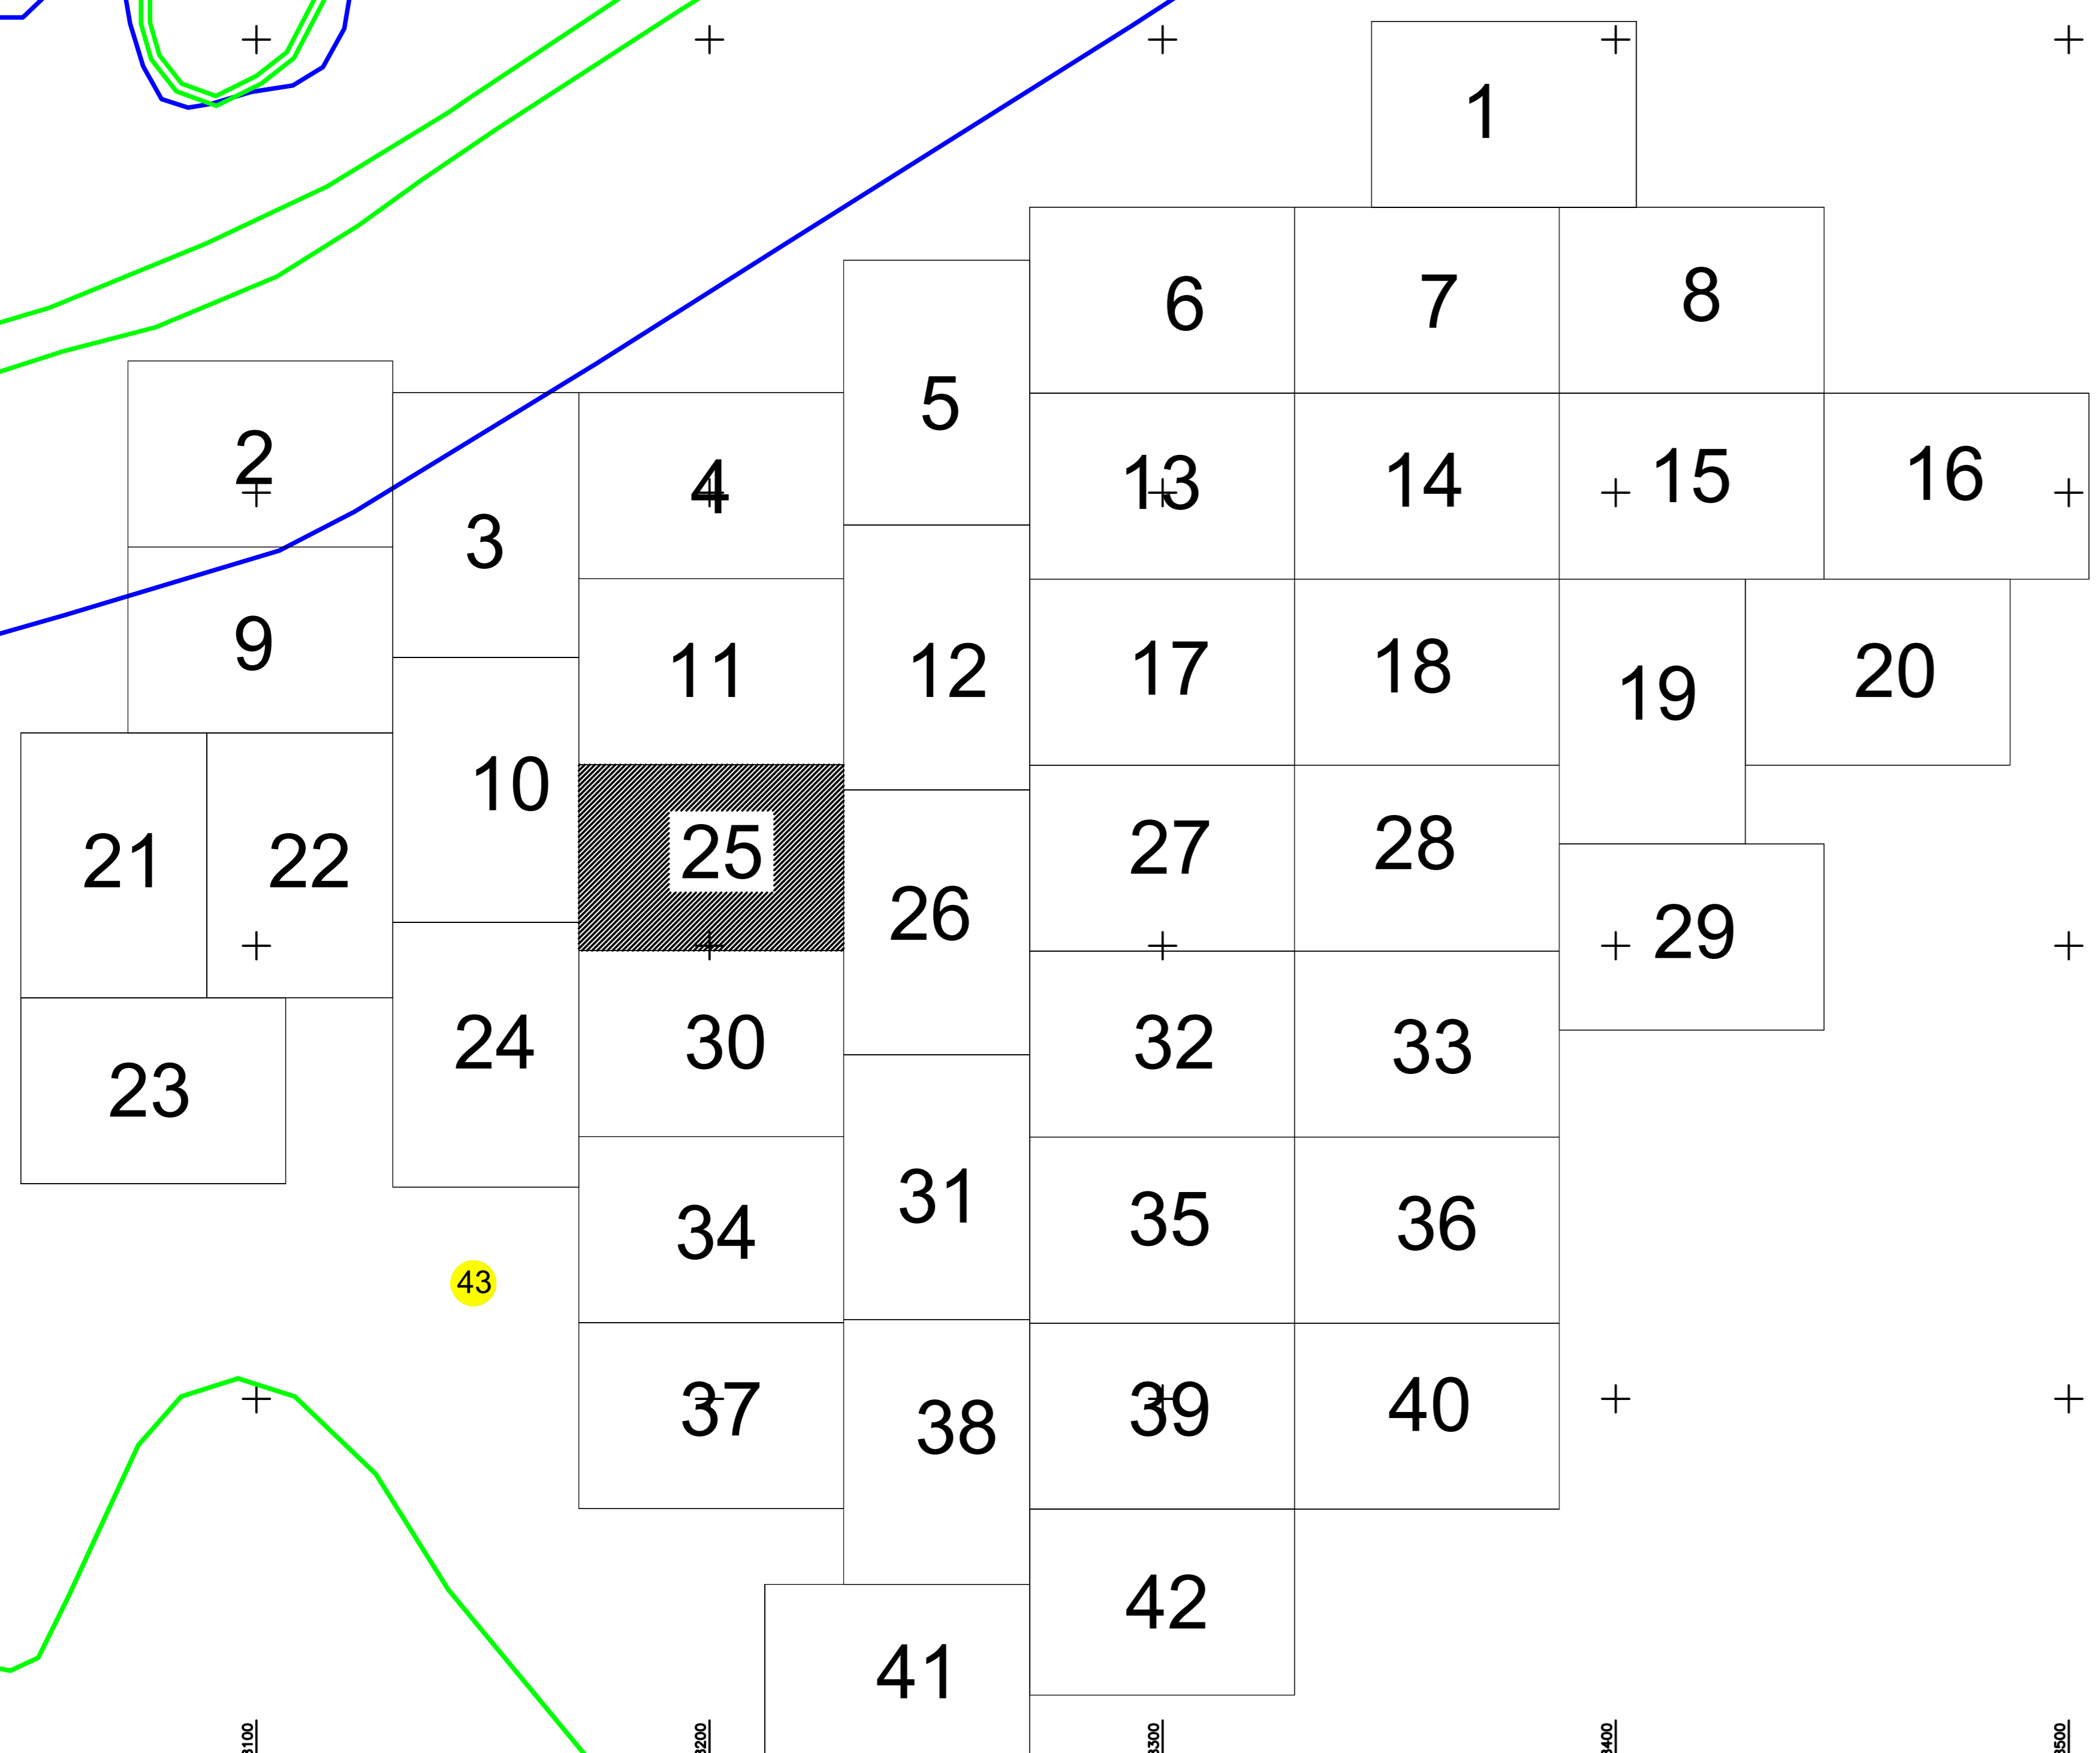

PLAN CADASTRAL
UAT: Căndesti, judetul: NEAMT, Sect. cad. 0, plansa 25
Scara 1:1000
Sistem de proiectie: stereografic 1970
Spre Publicare

Vădurele

8738

42

44

43

LEGENDA	
Numar Sector	4
Cod constructie	C1
ID imobil	15
Limita sector	—
Limita imobil	—
Hidrografie	—
Limita UAT	—
Limita intravilan	—
Limita tarie	—
Numar tarie	101
Numar parcel	378
Limita constructie	—