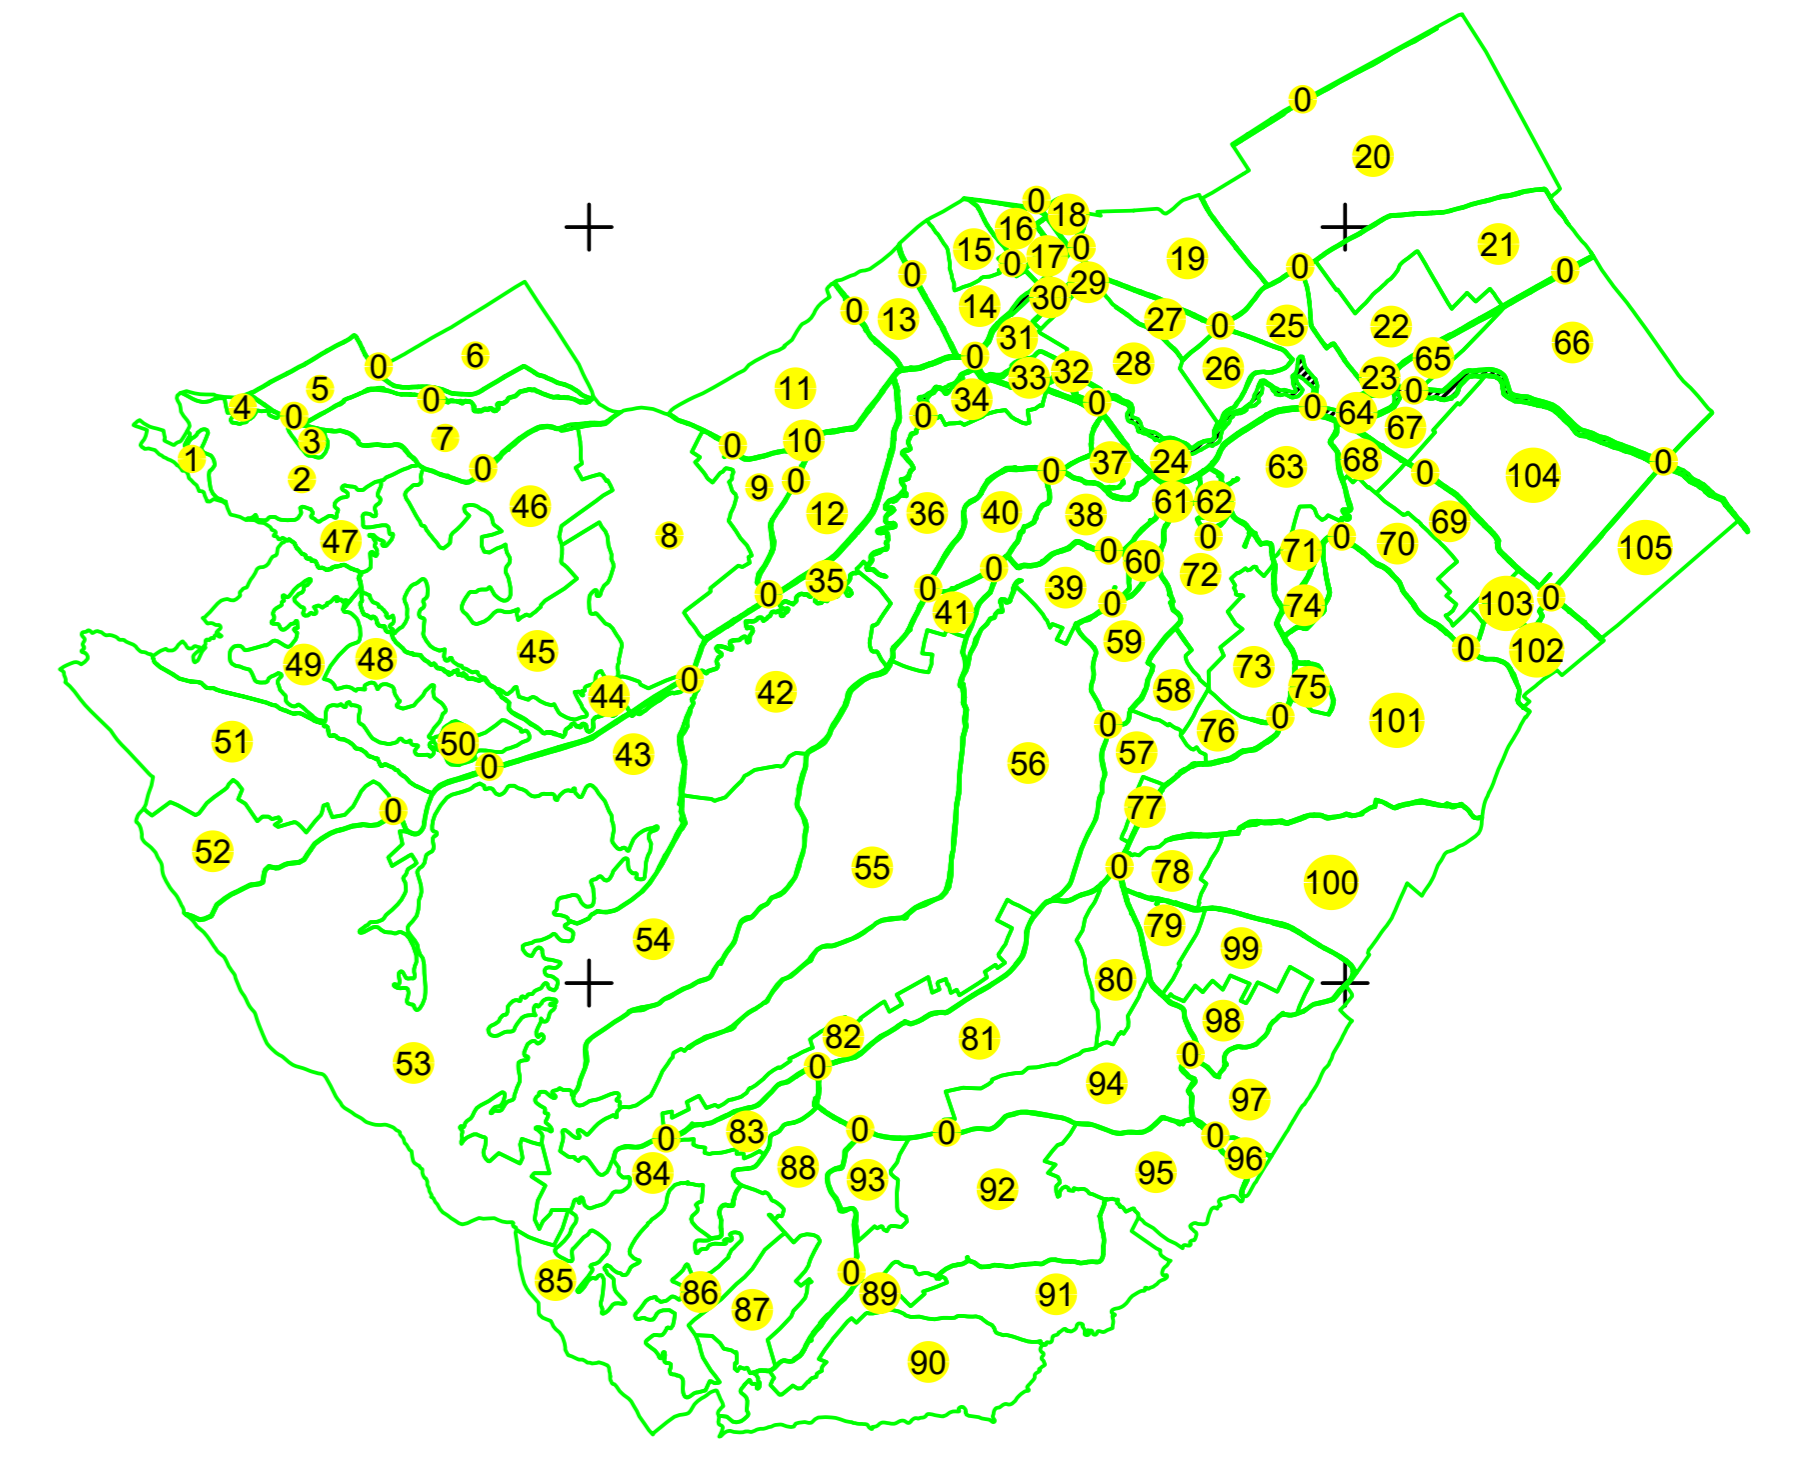

PLAN CADASTRAL
UAT: Căndesti, judetul: NEAMT, Sect. cad. 0, plansa 25
Scara 1:1000
Sistem de proiectie: stereografic 1970
Spre Publicare

Vădurele

8738

42

44

43

LEGENDA	
Numar Sector	4
Cod constructie	C1
ID imobil	15
Limita sector	—
Limita imobil	—
Hidrografie	—
Limita UAT	—
Limita intravilan	—
Limita tarie	—
Numar tarie	101
Numar parcel	378
Limita constructie	—