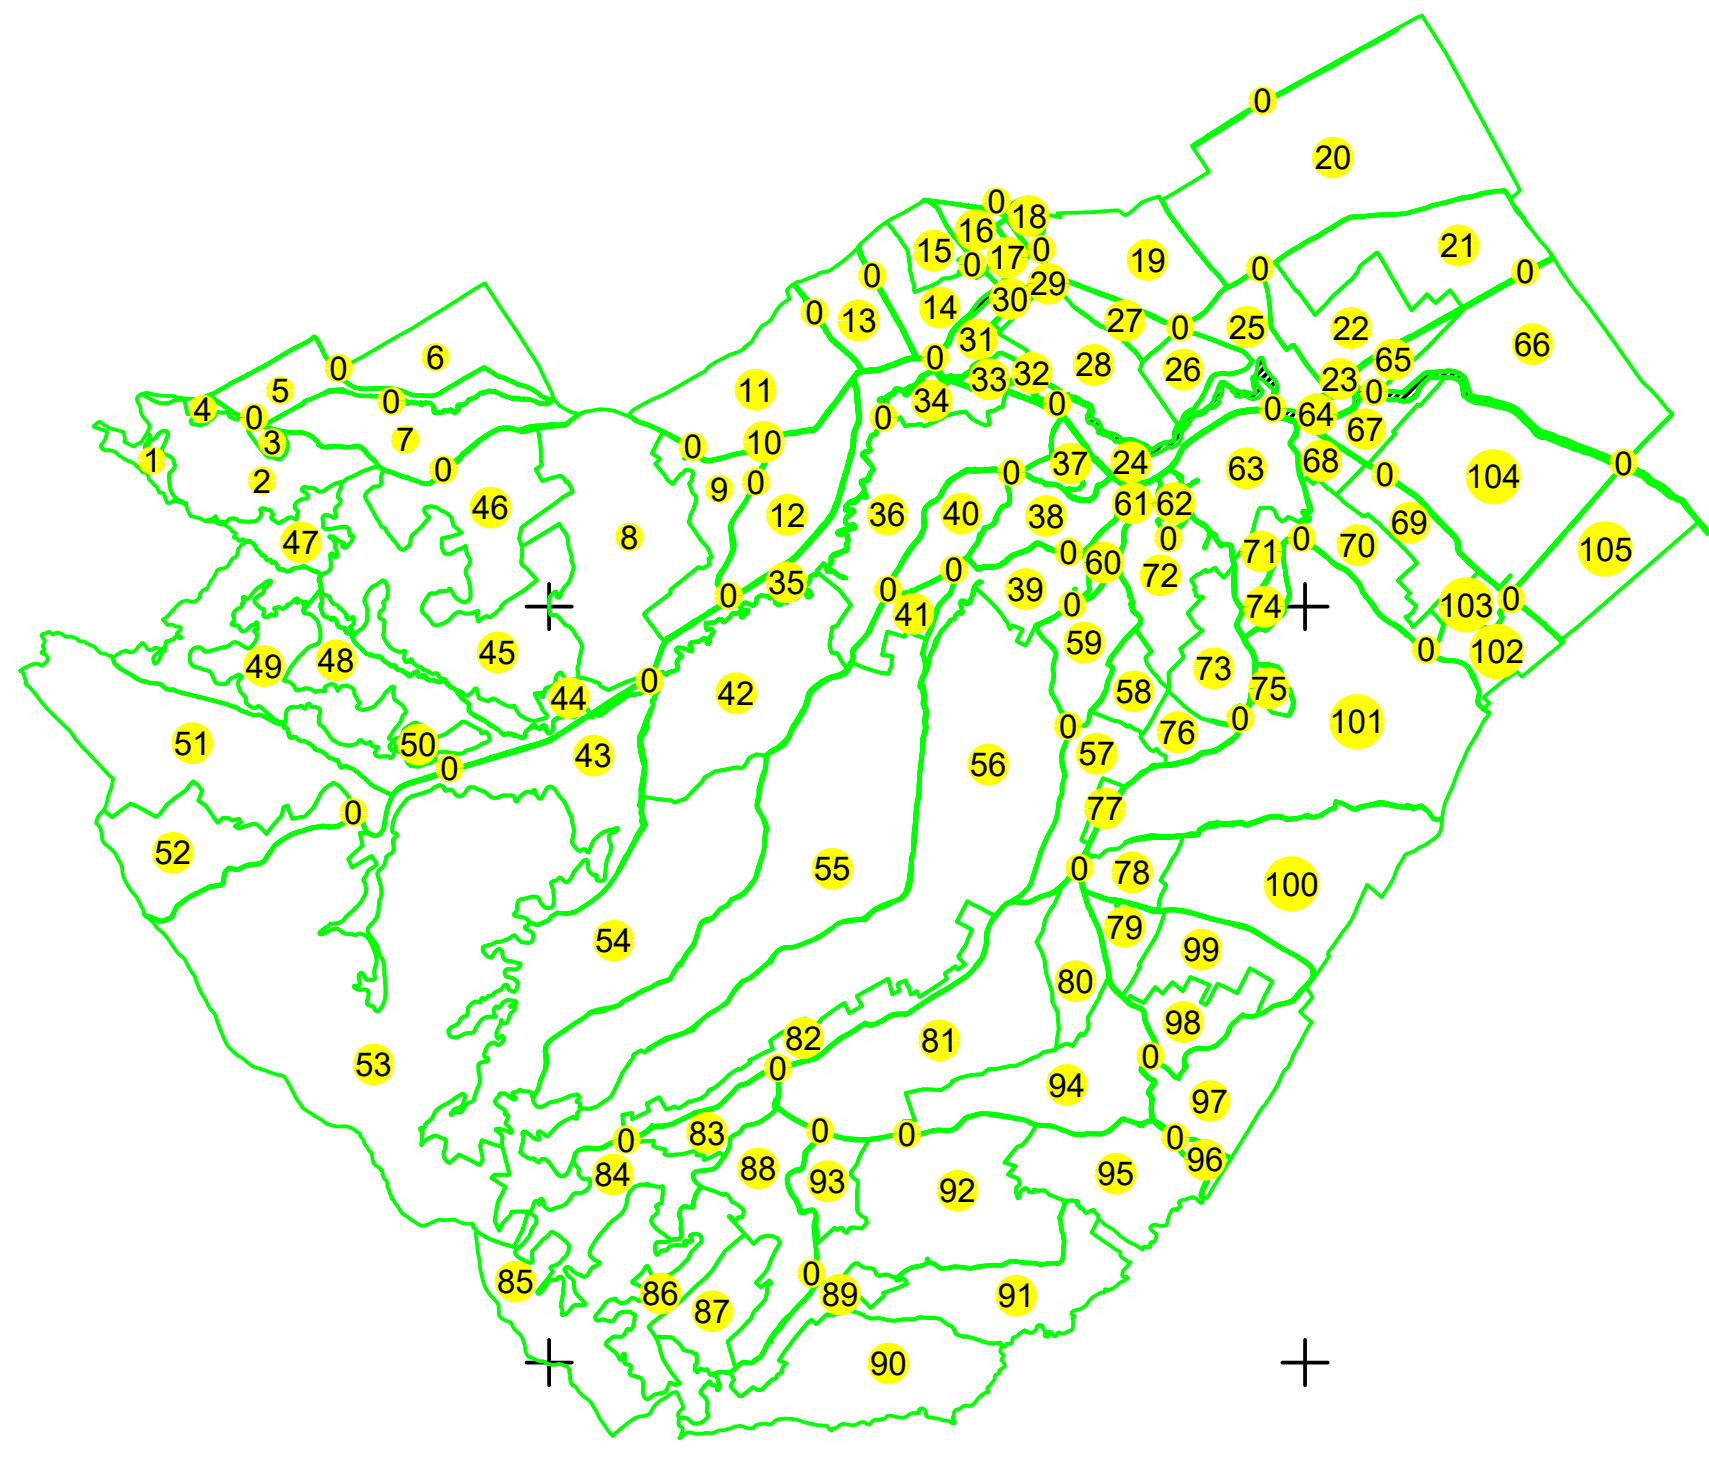

Bărcănești