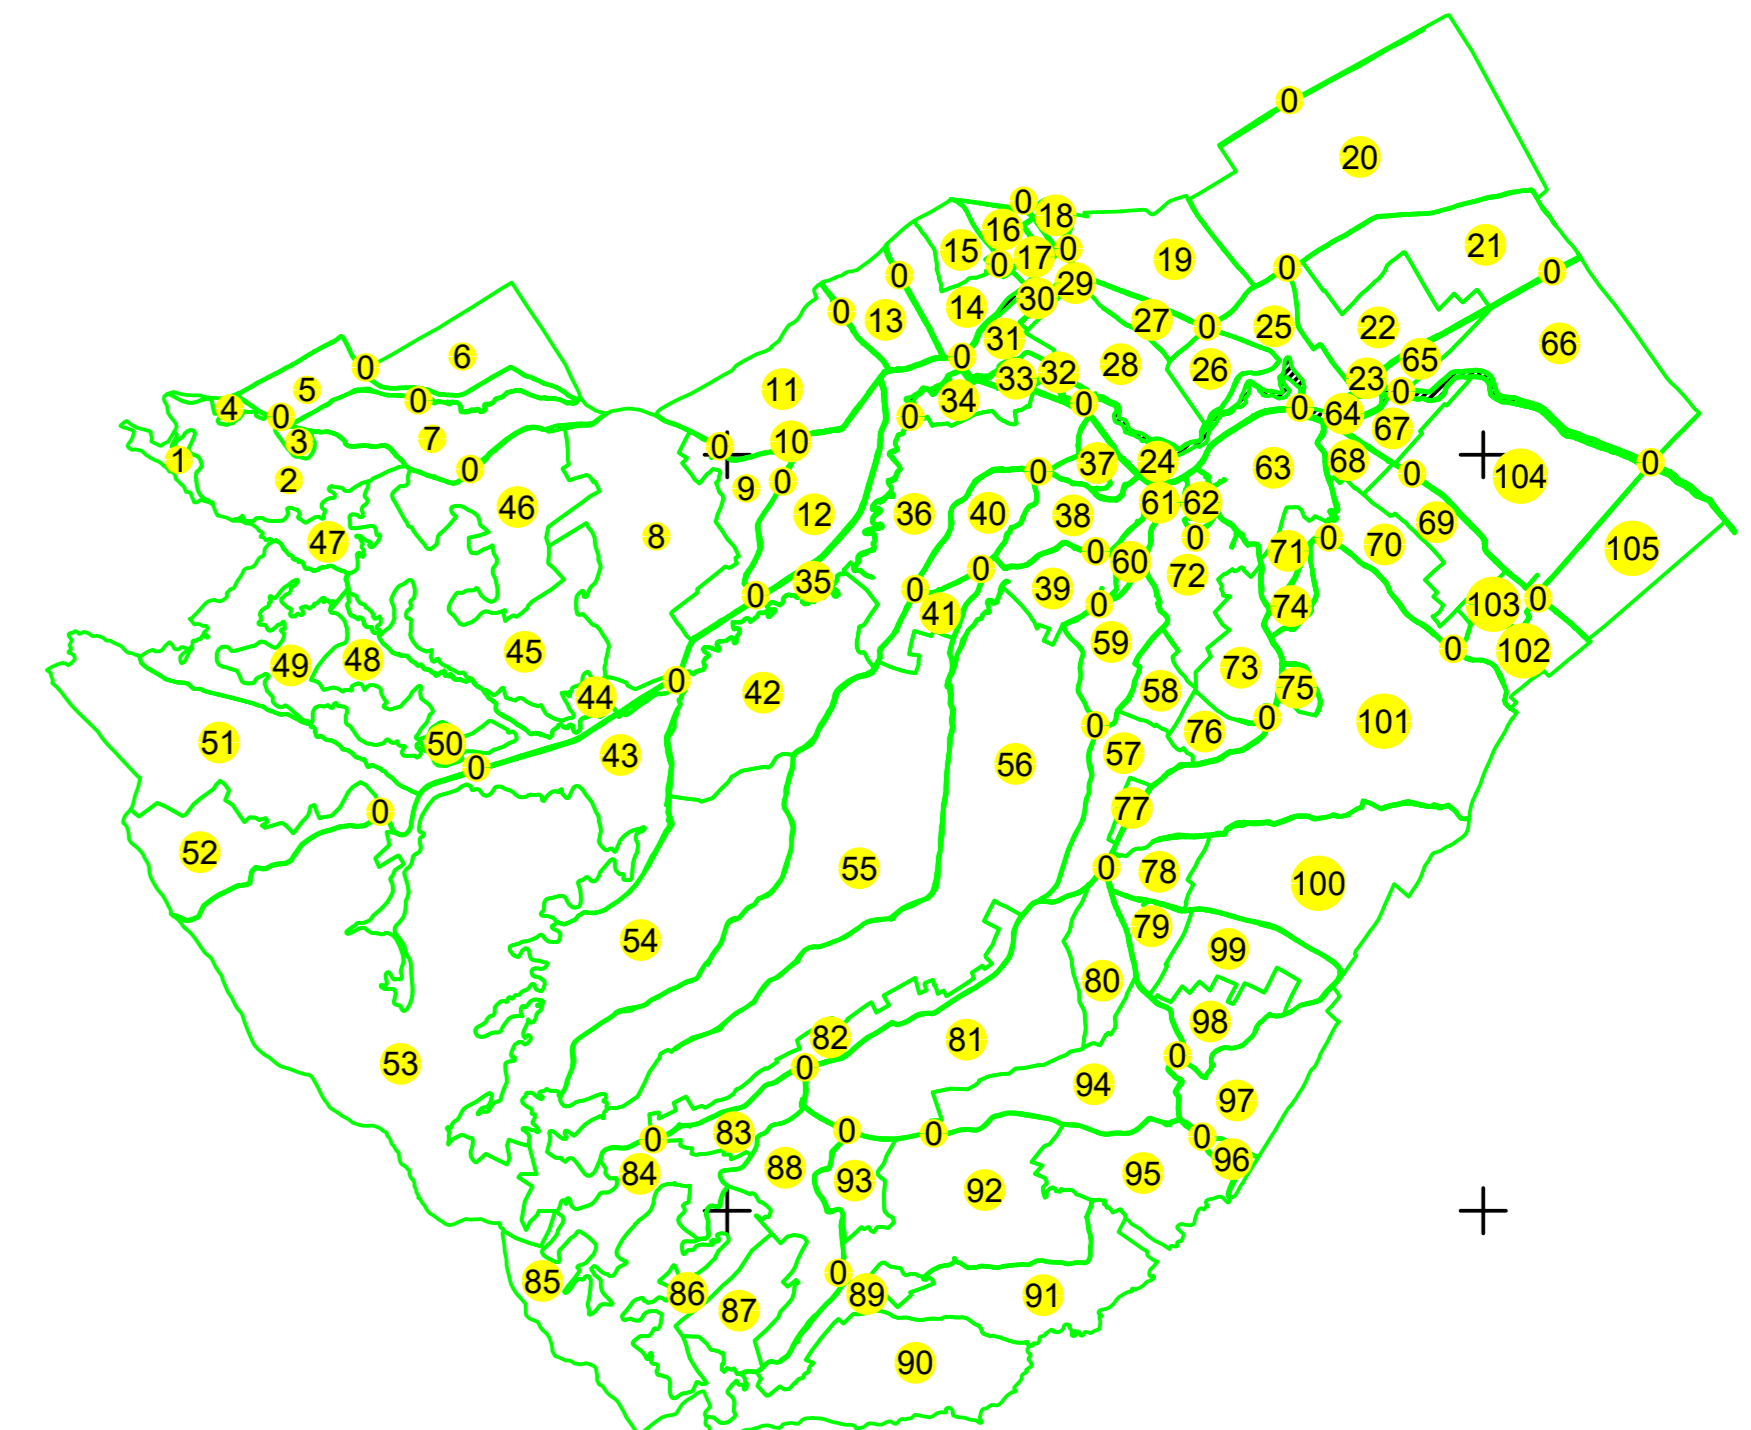

PLAN CADASTRAL
UAT: Cândești, județul: NEAMT, Sect. cad. 0, plansa 29
Scara 1:1000
Sistem de proiectie: stereografic 1970
Spre Publicare