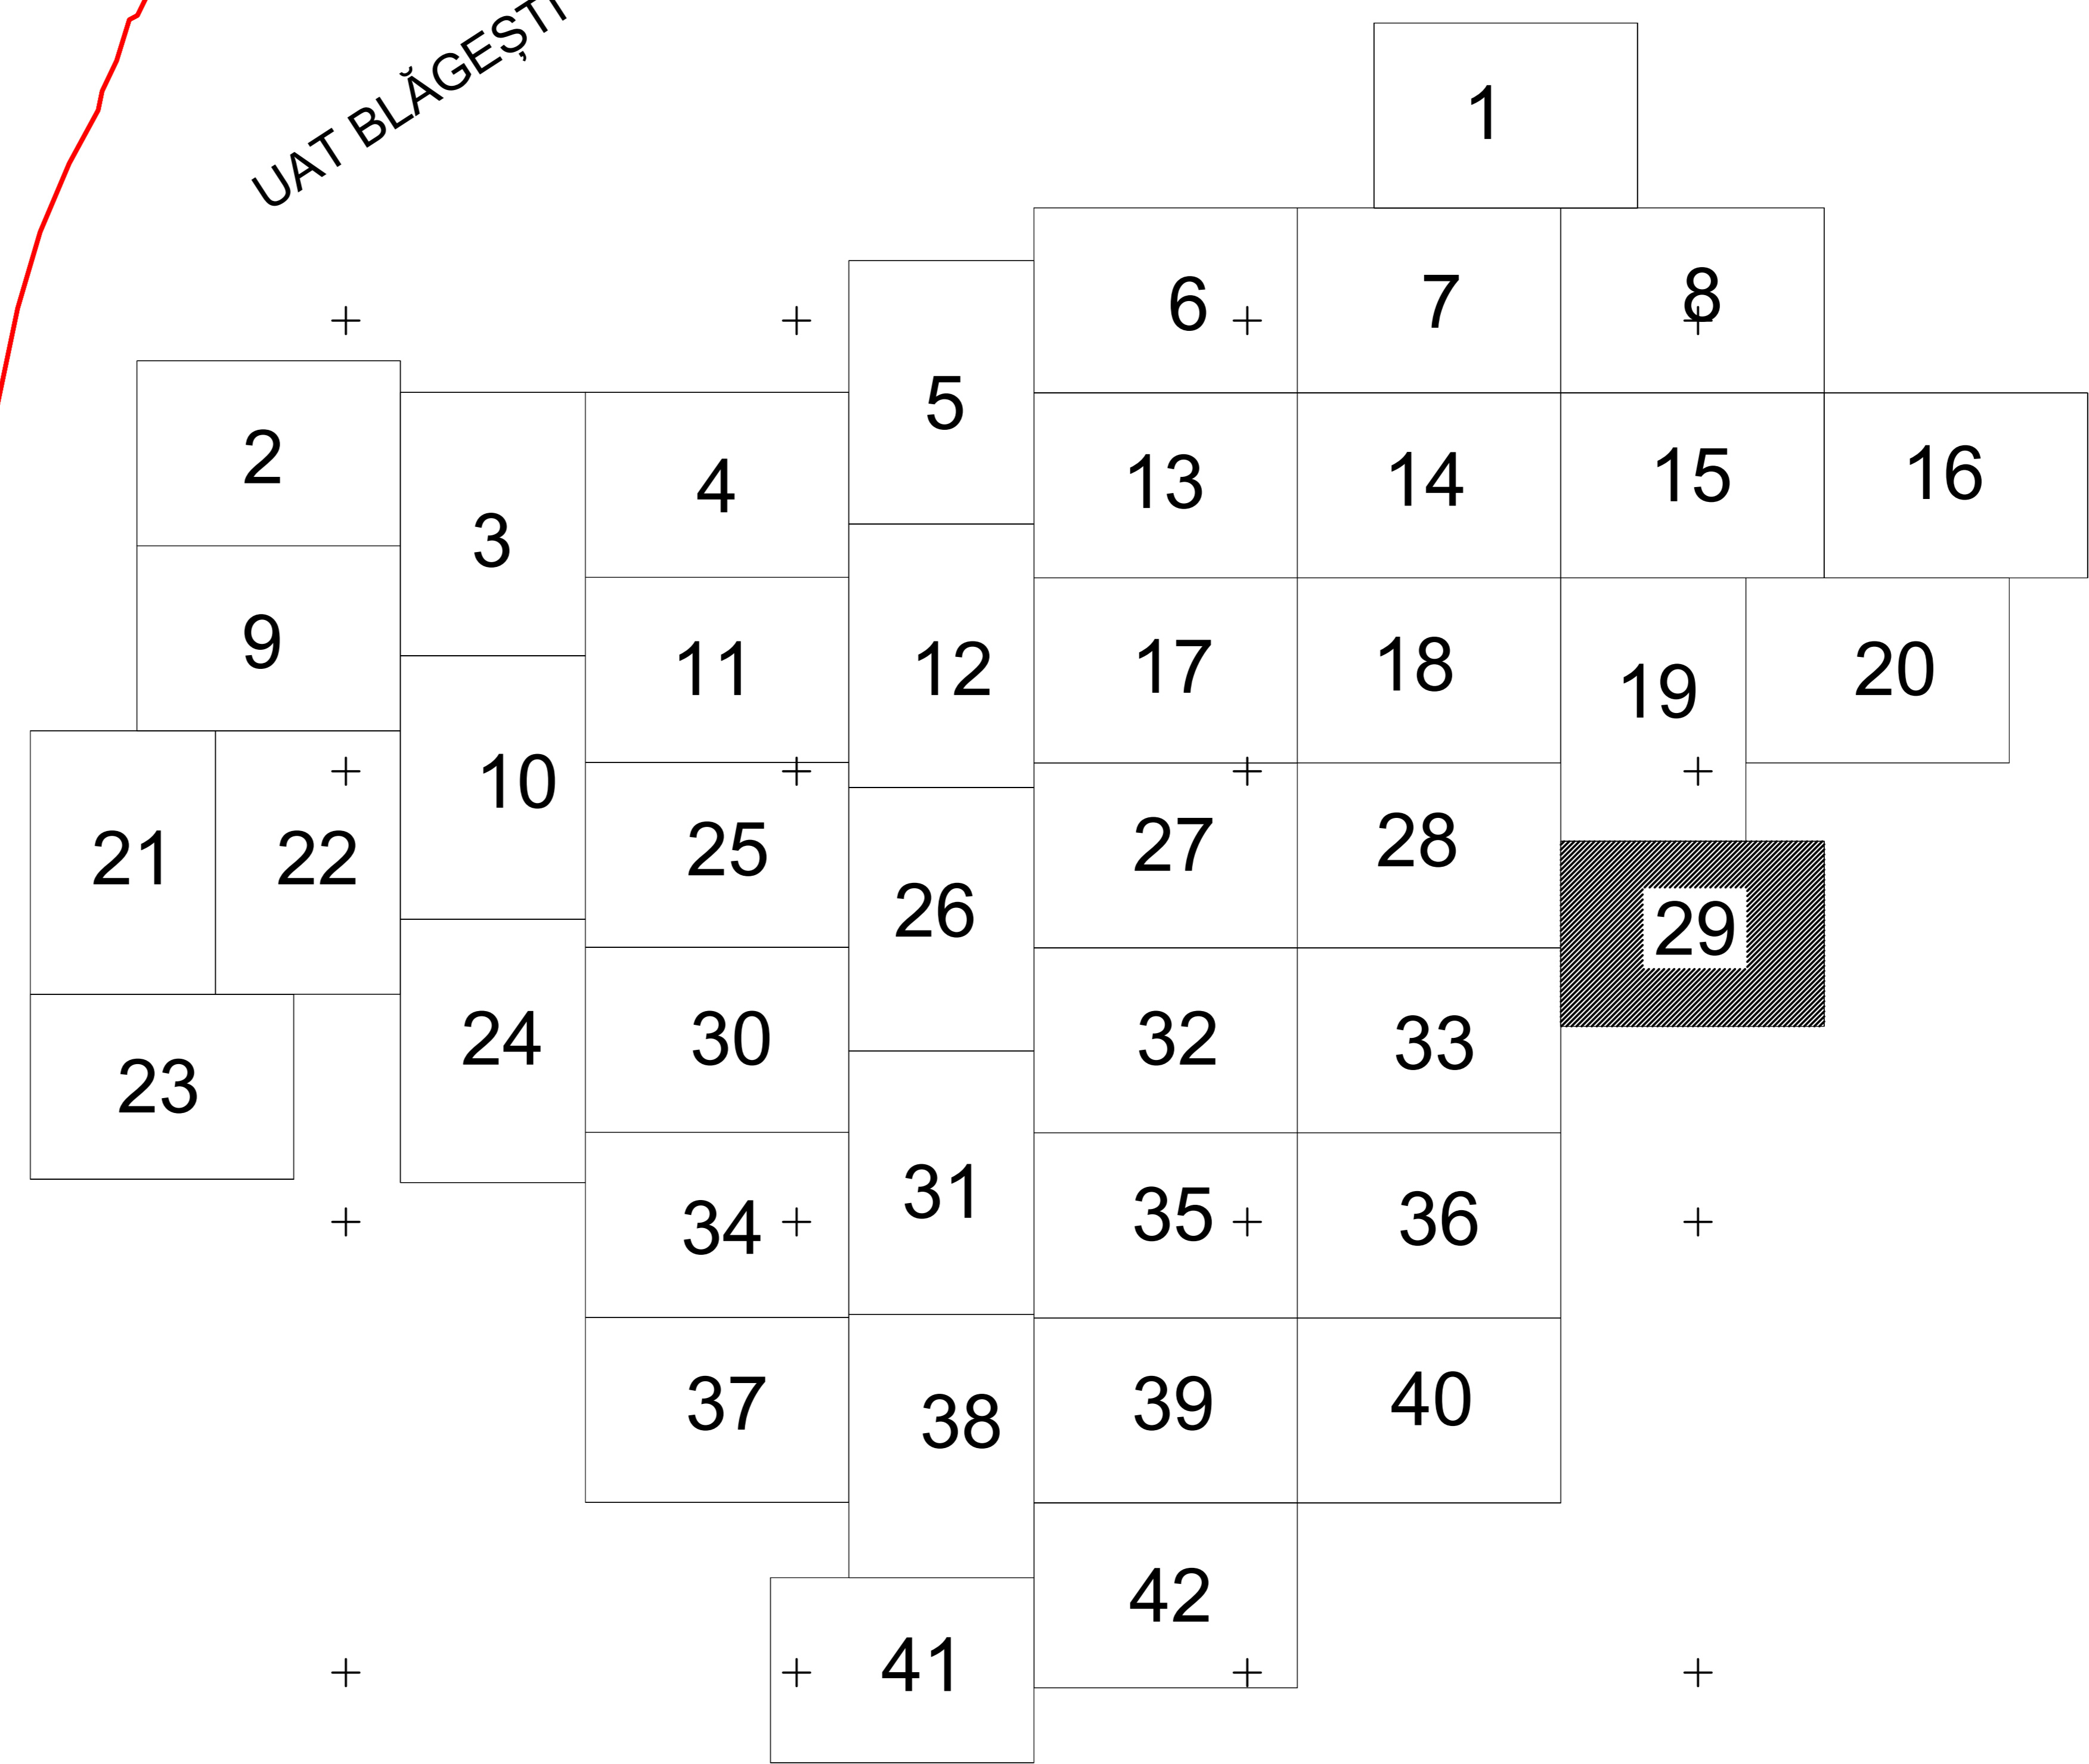

UAT BLĂGEȘTI