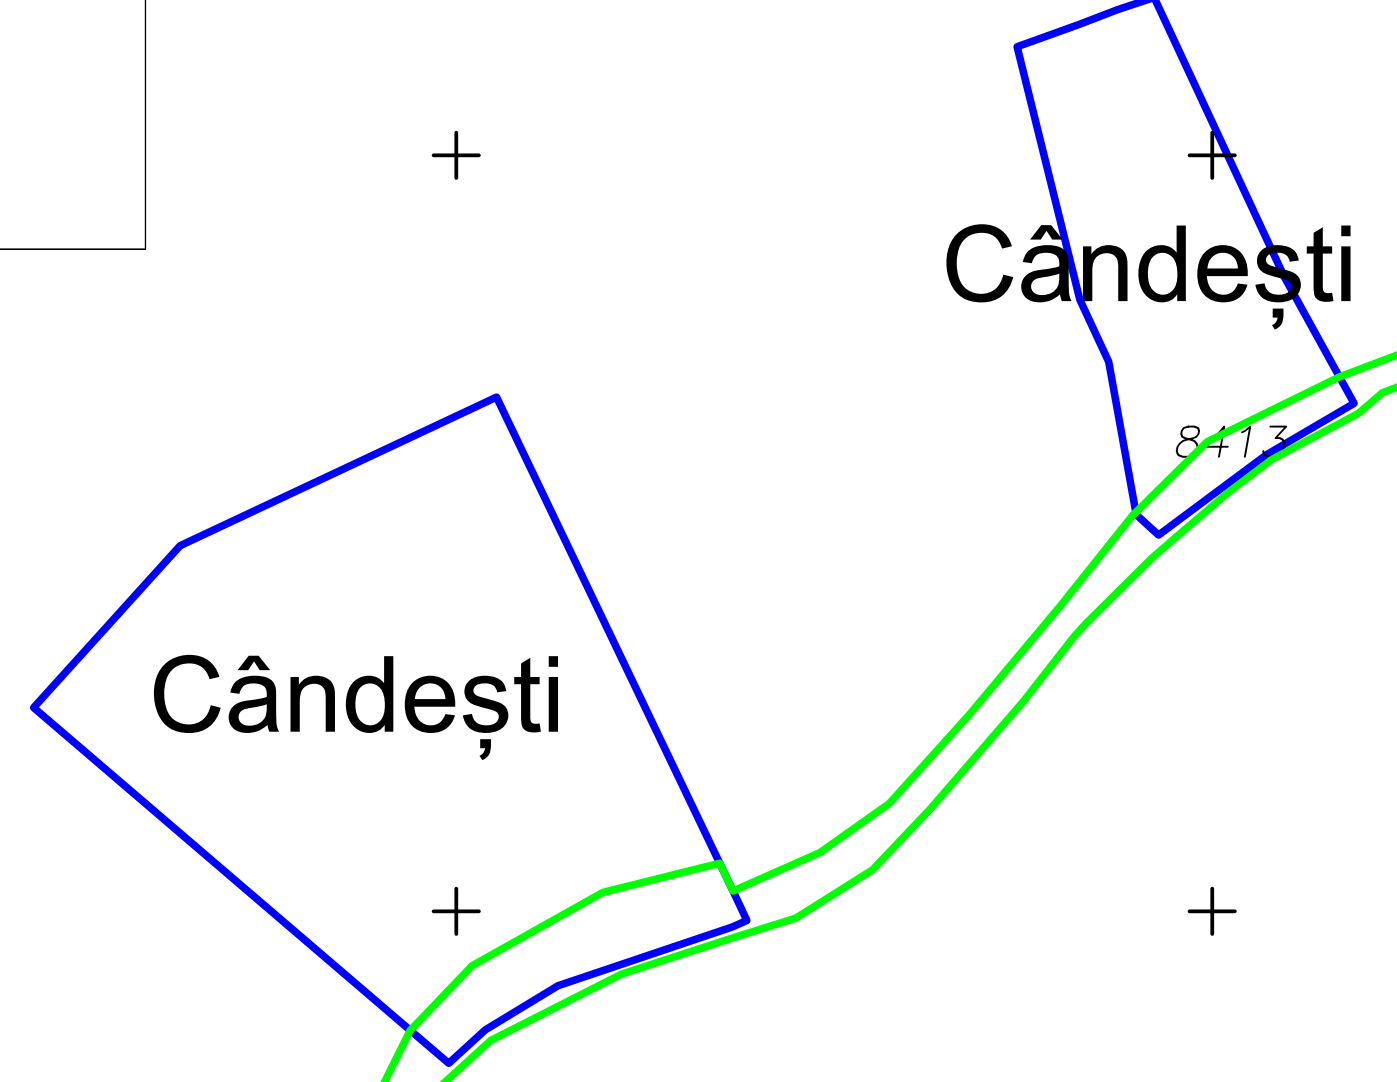

LEGENDA	
Numar Sector	●
Cod constructie	C1
ID imobil	15
Limita sector	—
Limita imobil	—
Hidrografie	—
Limita UAT	—
Limita interurban	—
Limita tarie	—
Numar tarie	101
Numar parcel	378
Limita constructie	—