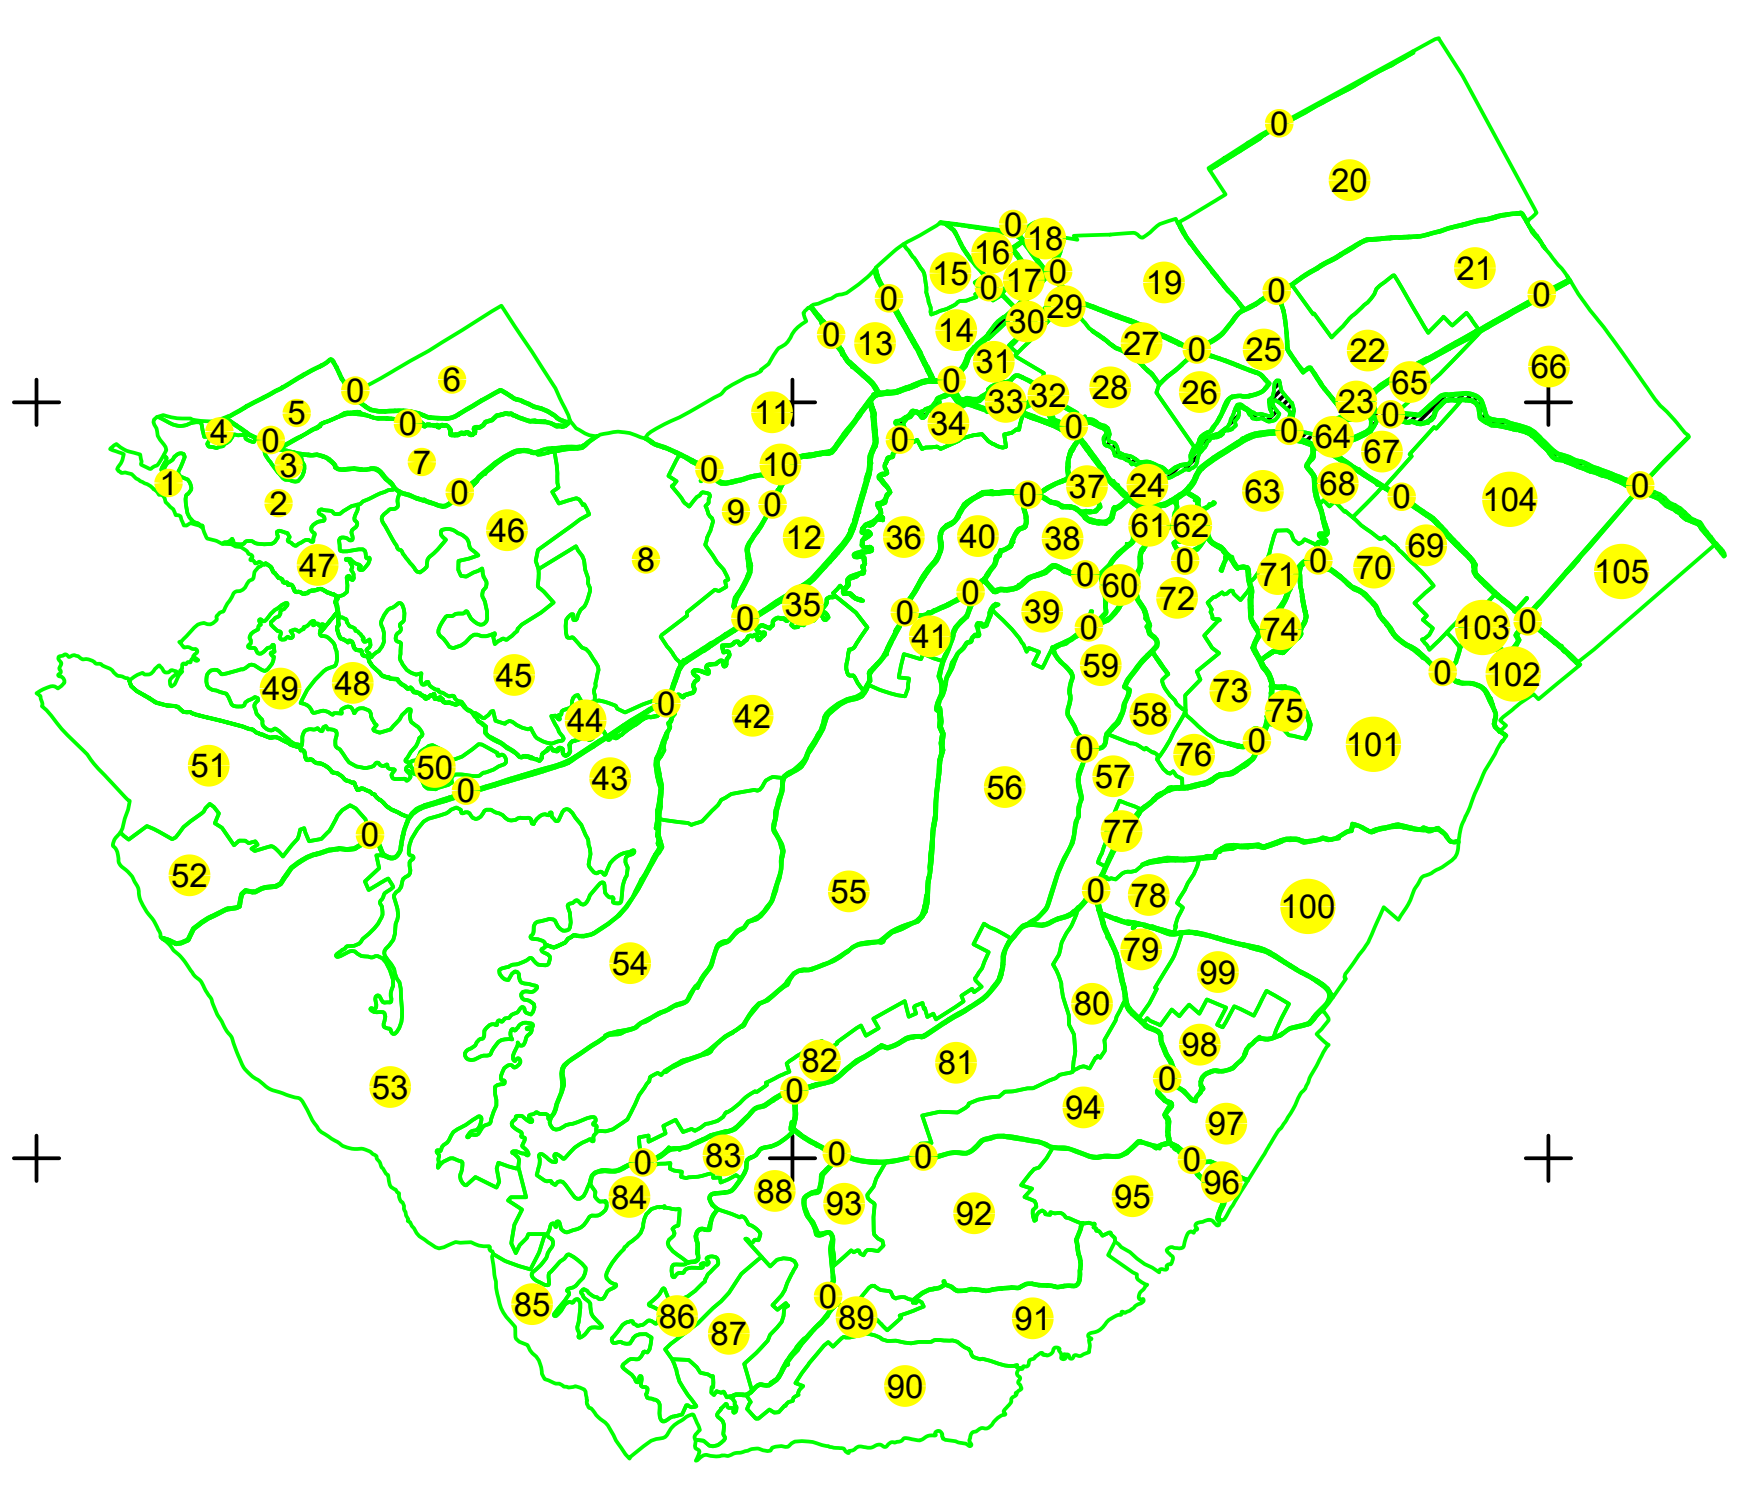

PLAN CADASTRAL
UAT: Cândești, județul: NEAMT, Sect. cad. 0, planșa 30
Scara 1:1000
Sistem de proiectie: stereografic 1970
Spre Publicare

54