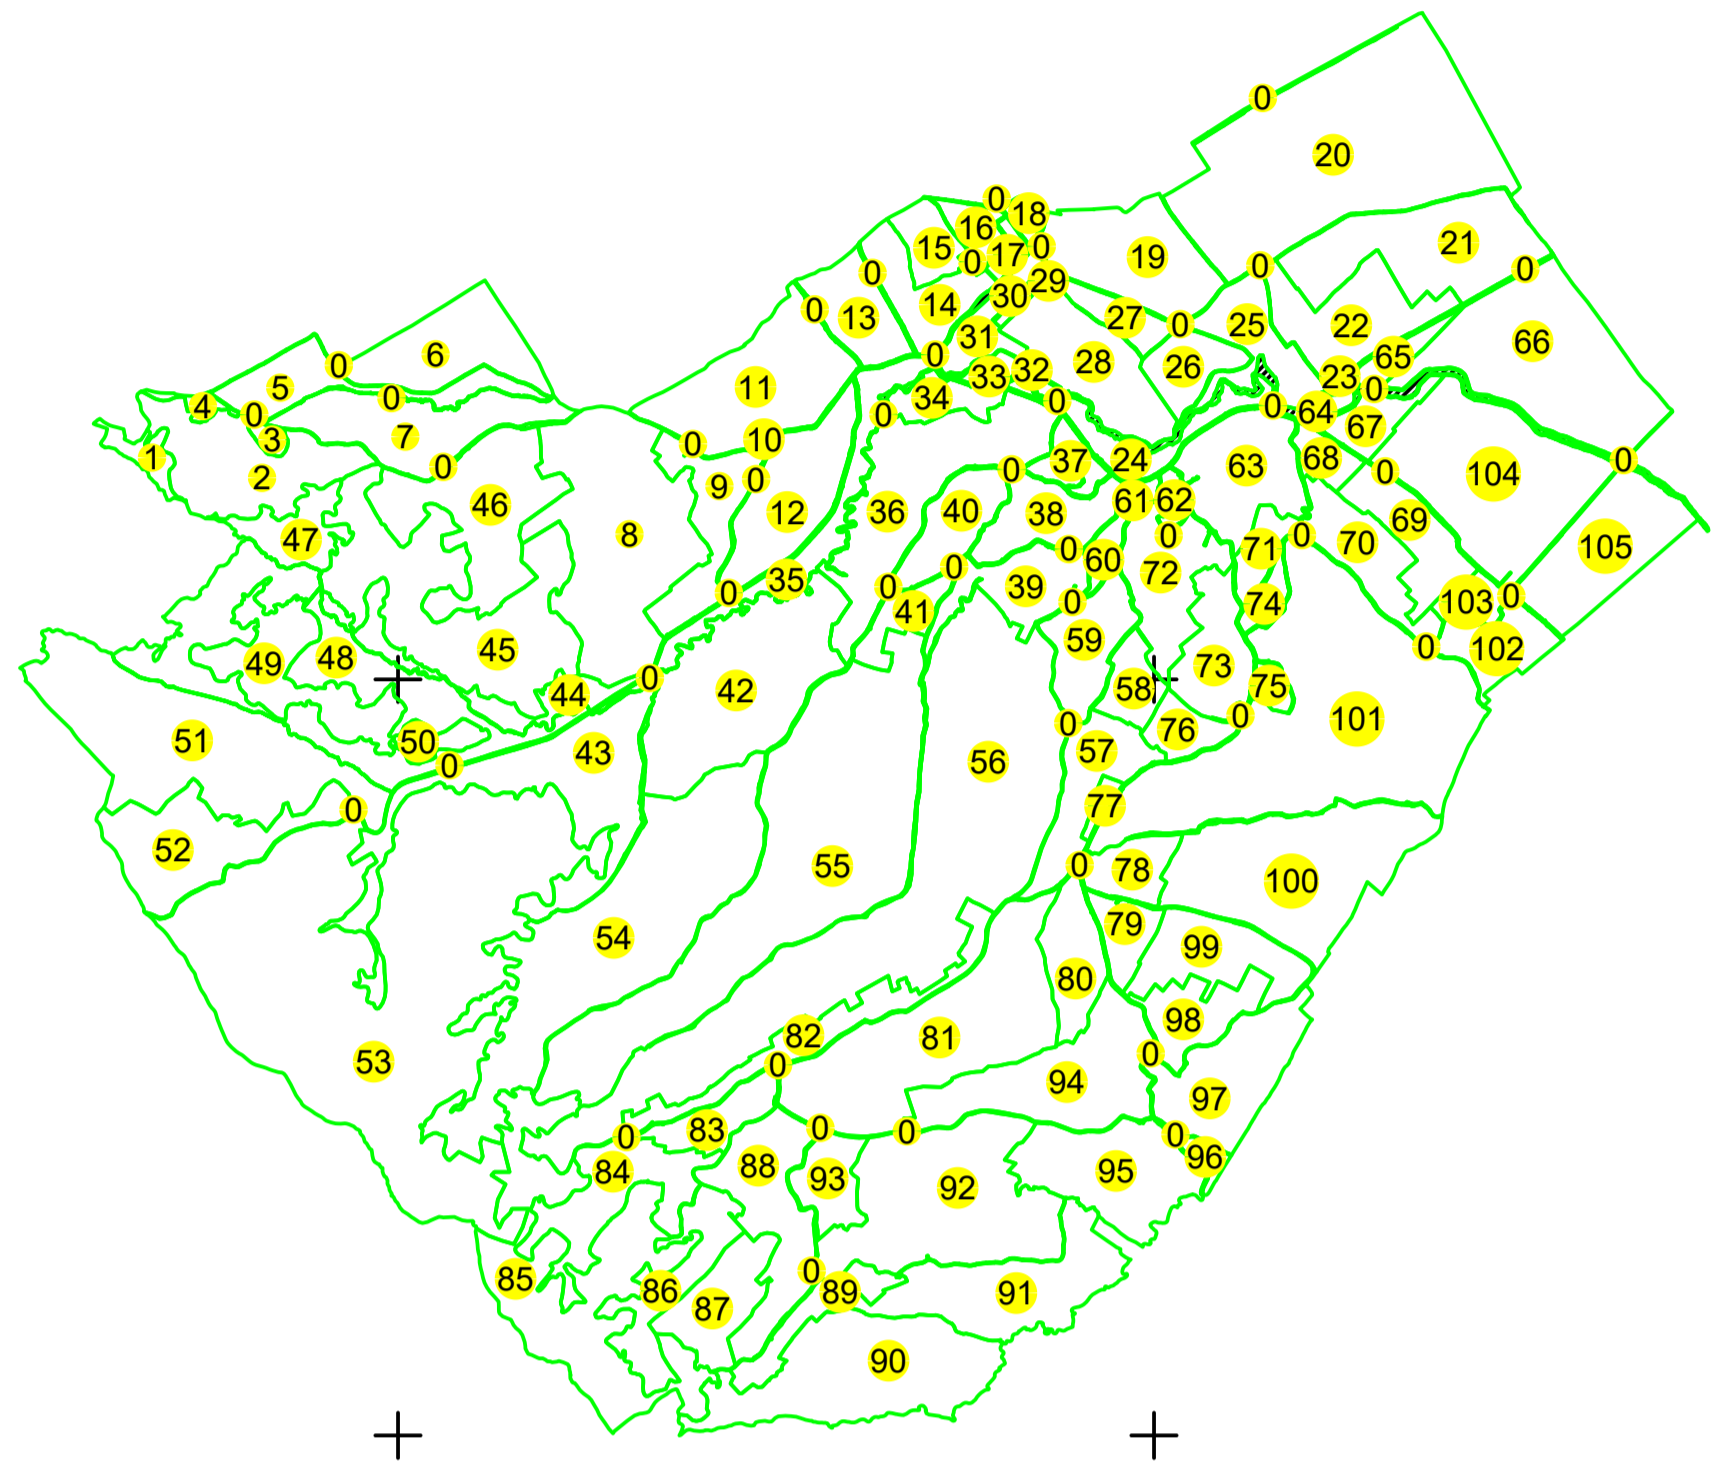

PLAN CADASTRAL
UAT: Căndești, județul: NEAMT, Sect. cad. 0, plansa 31
Scara 1:1000
Sistem de proiectie: stereografic 1970
Spre Publicare

Căndești

Pădureni

DC 1001
8745

LEGENDA	
Numar Sector	●
Cod constructie	C1
ID Imobil	15
Limita sector	—
Limita Imobil	—
Hidrografe	—
Limita UAT	—
Limita intravilan	—
Limita teras	—
Numar carti	101
Numar profil	378
Limita constructie	—