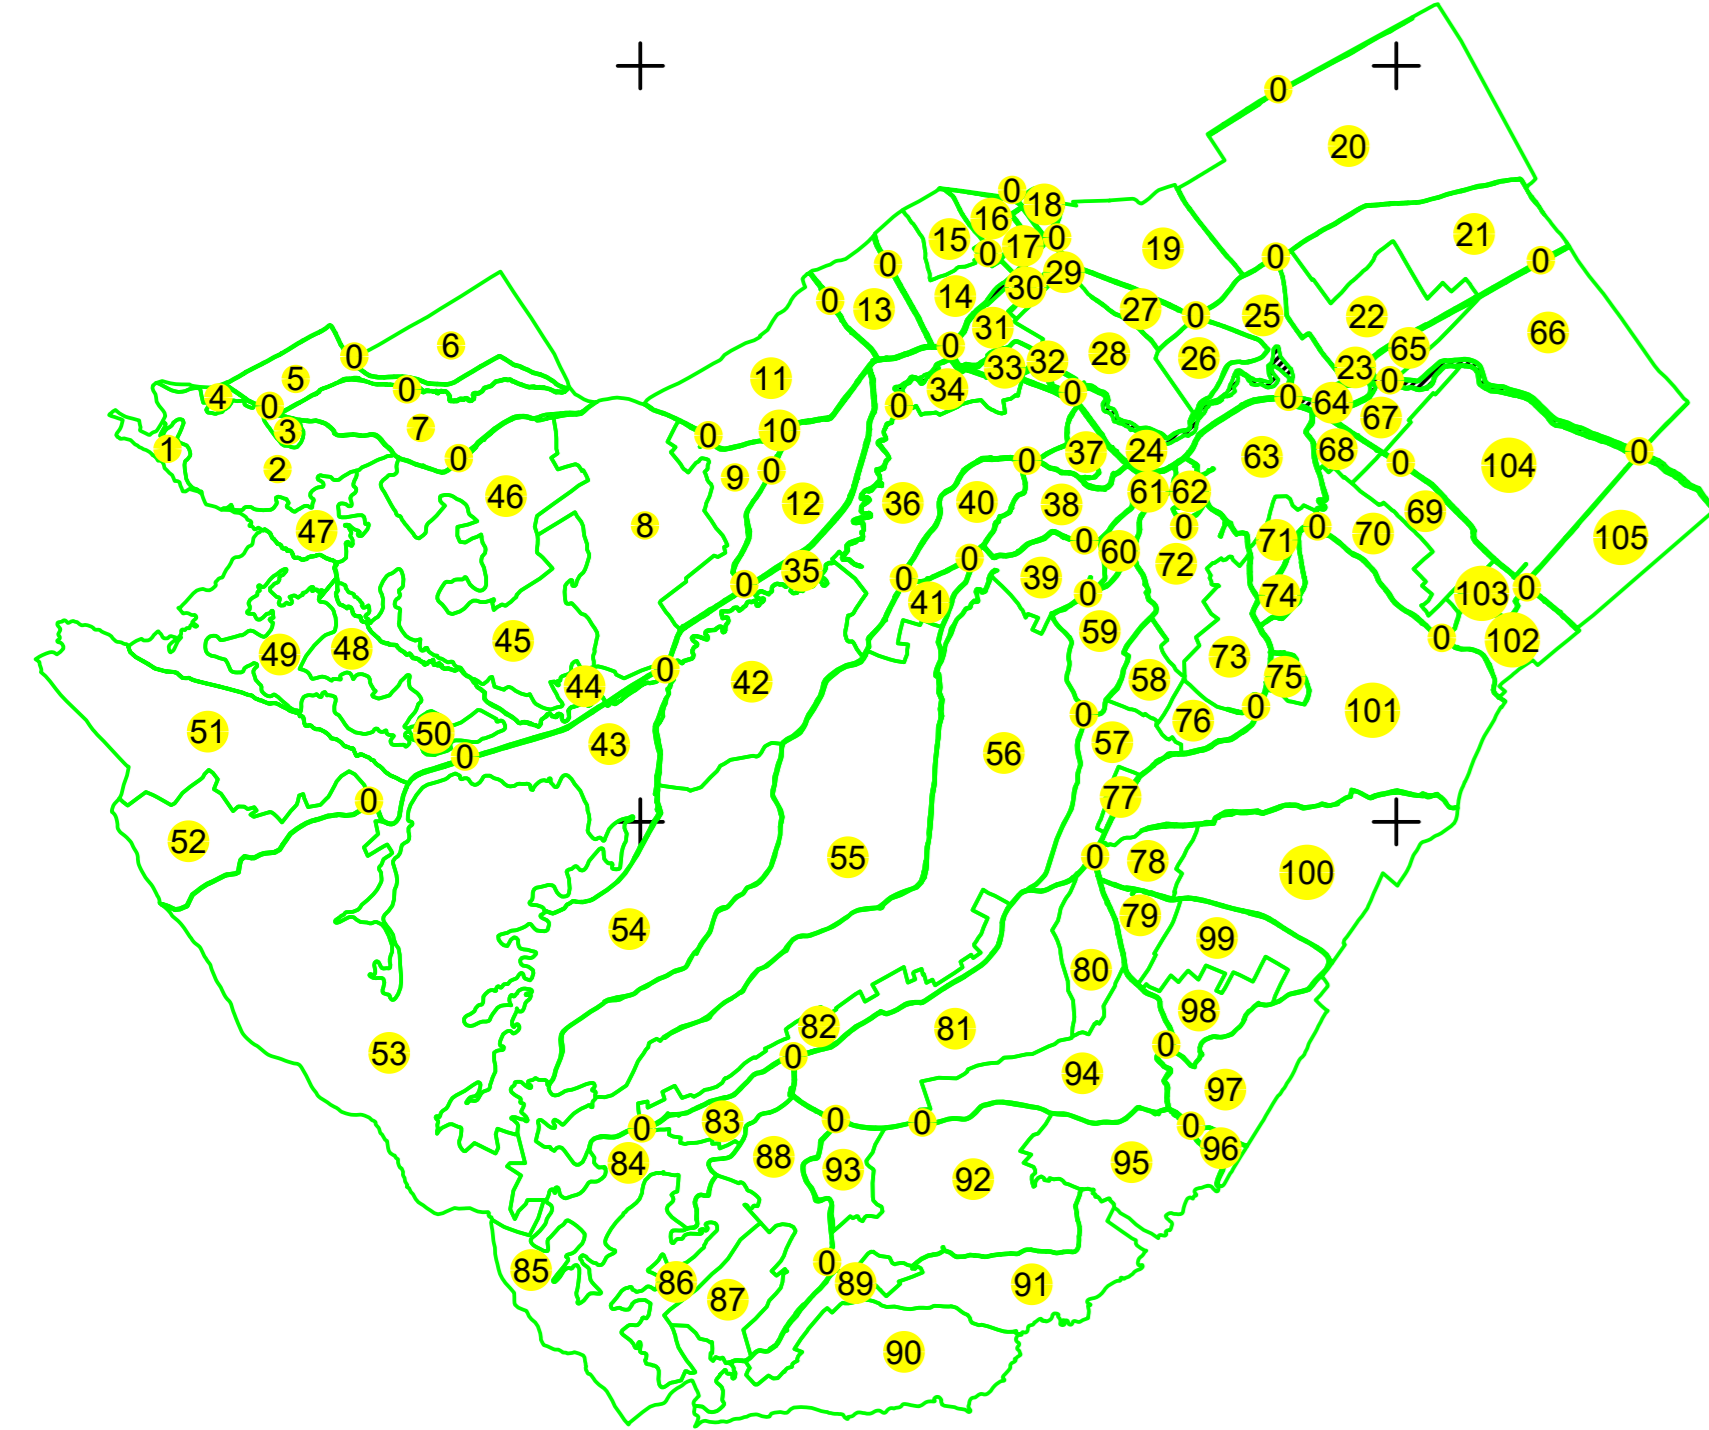

Cândești

Bărcănești

PLAN CADASTRAL

UAT: Cândești, județul: NEAMT, Sect. cad. 0, plansa 32
Scara 1:1000
Sistem de proiectie: stereografic 1970
Spre Publicare

Pădureni

Bărcănești

LEGENDA

Numar Sector	●
Cod constructie	C1
ID imobil	15
Limita sector	—
Limita imobil	—
Hidrografe	—
Limita UAT	—
Limita intravilan	—
Limita taro	—
Numar taro	101
Numar parcel	978
Limita constructie	—

78

79