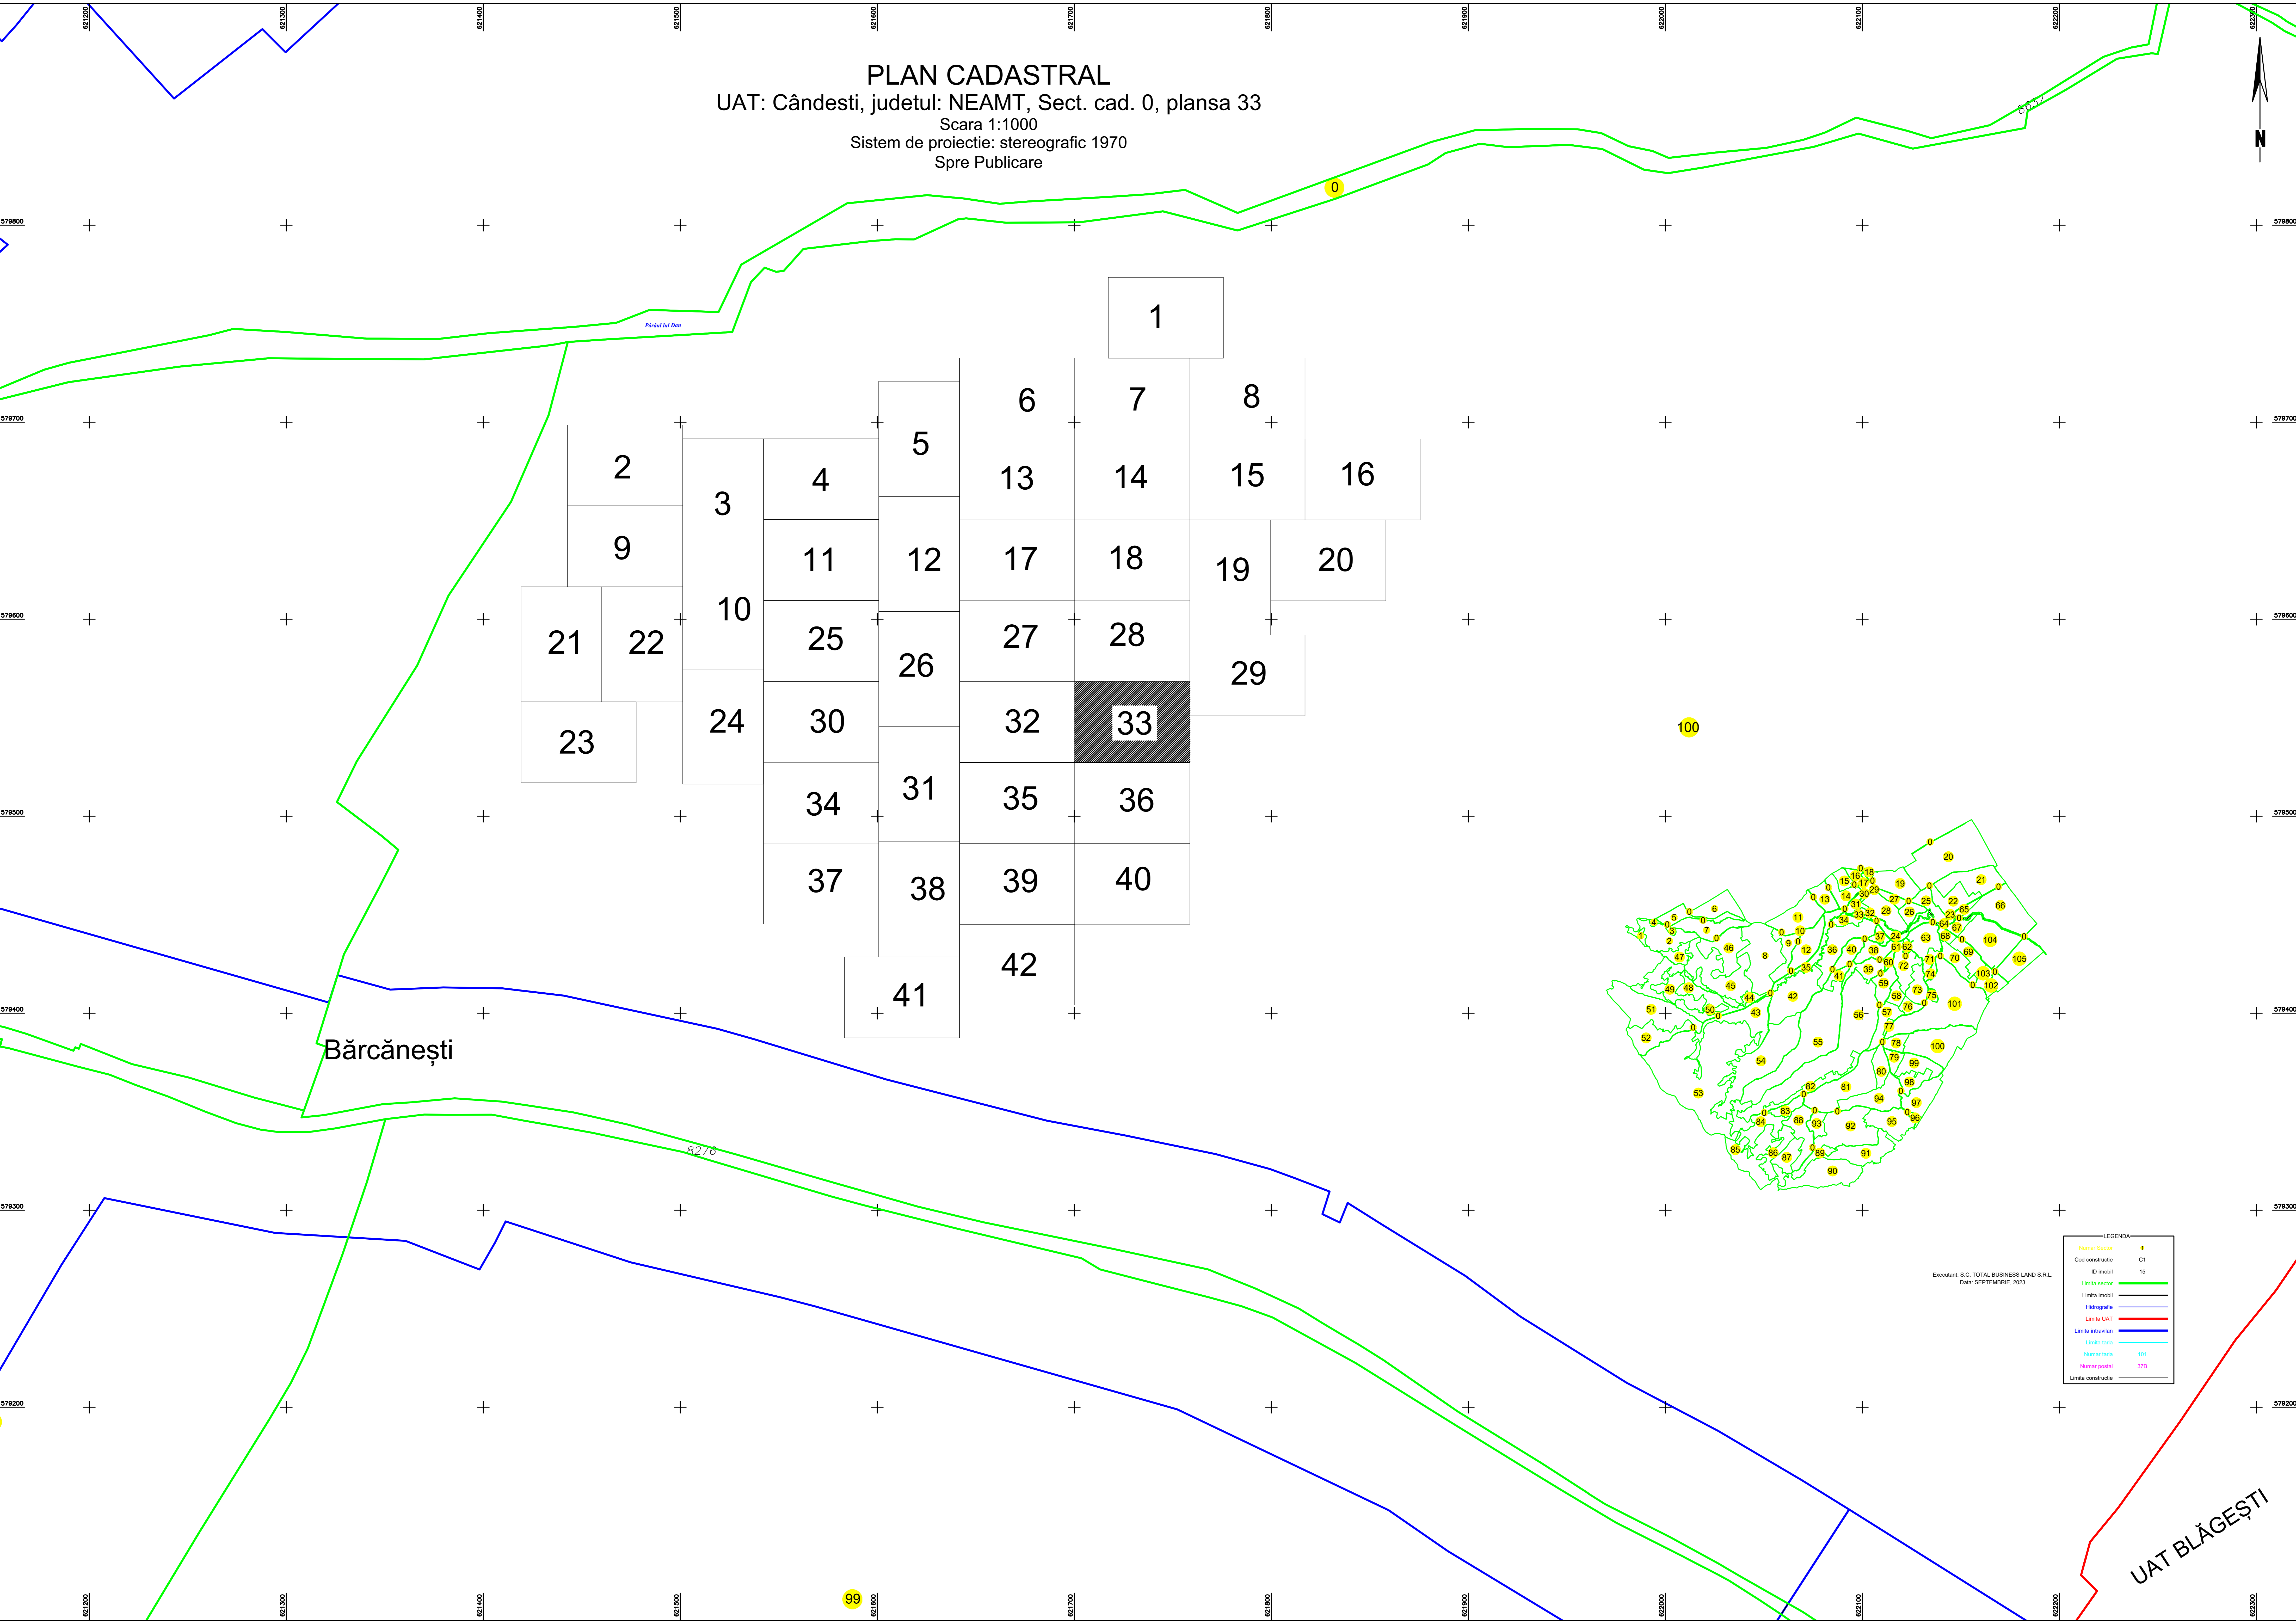

PLAN CADASTRAL
UAT: Căndești, județul: NEAMȚ, Sect. cad. 0, planșa 33
Scara 1:1000
Sistem de proiectie: stereografic 1970
Spre Publicare

Bărcănești

UAT BLĂGEȘTI

LEGENDA	
Numar Sector	●
Cod constructie	C1
ID Imobil	15
Limita sector	—
Limita imobil	—
Hidrografie	—
Limita UAT	—
Limita intravilan	—
Limita tarla	—
Numar tarla	101
Numar poarta	37B
Limita constructie	—

99

100

0