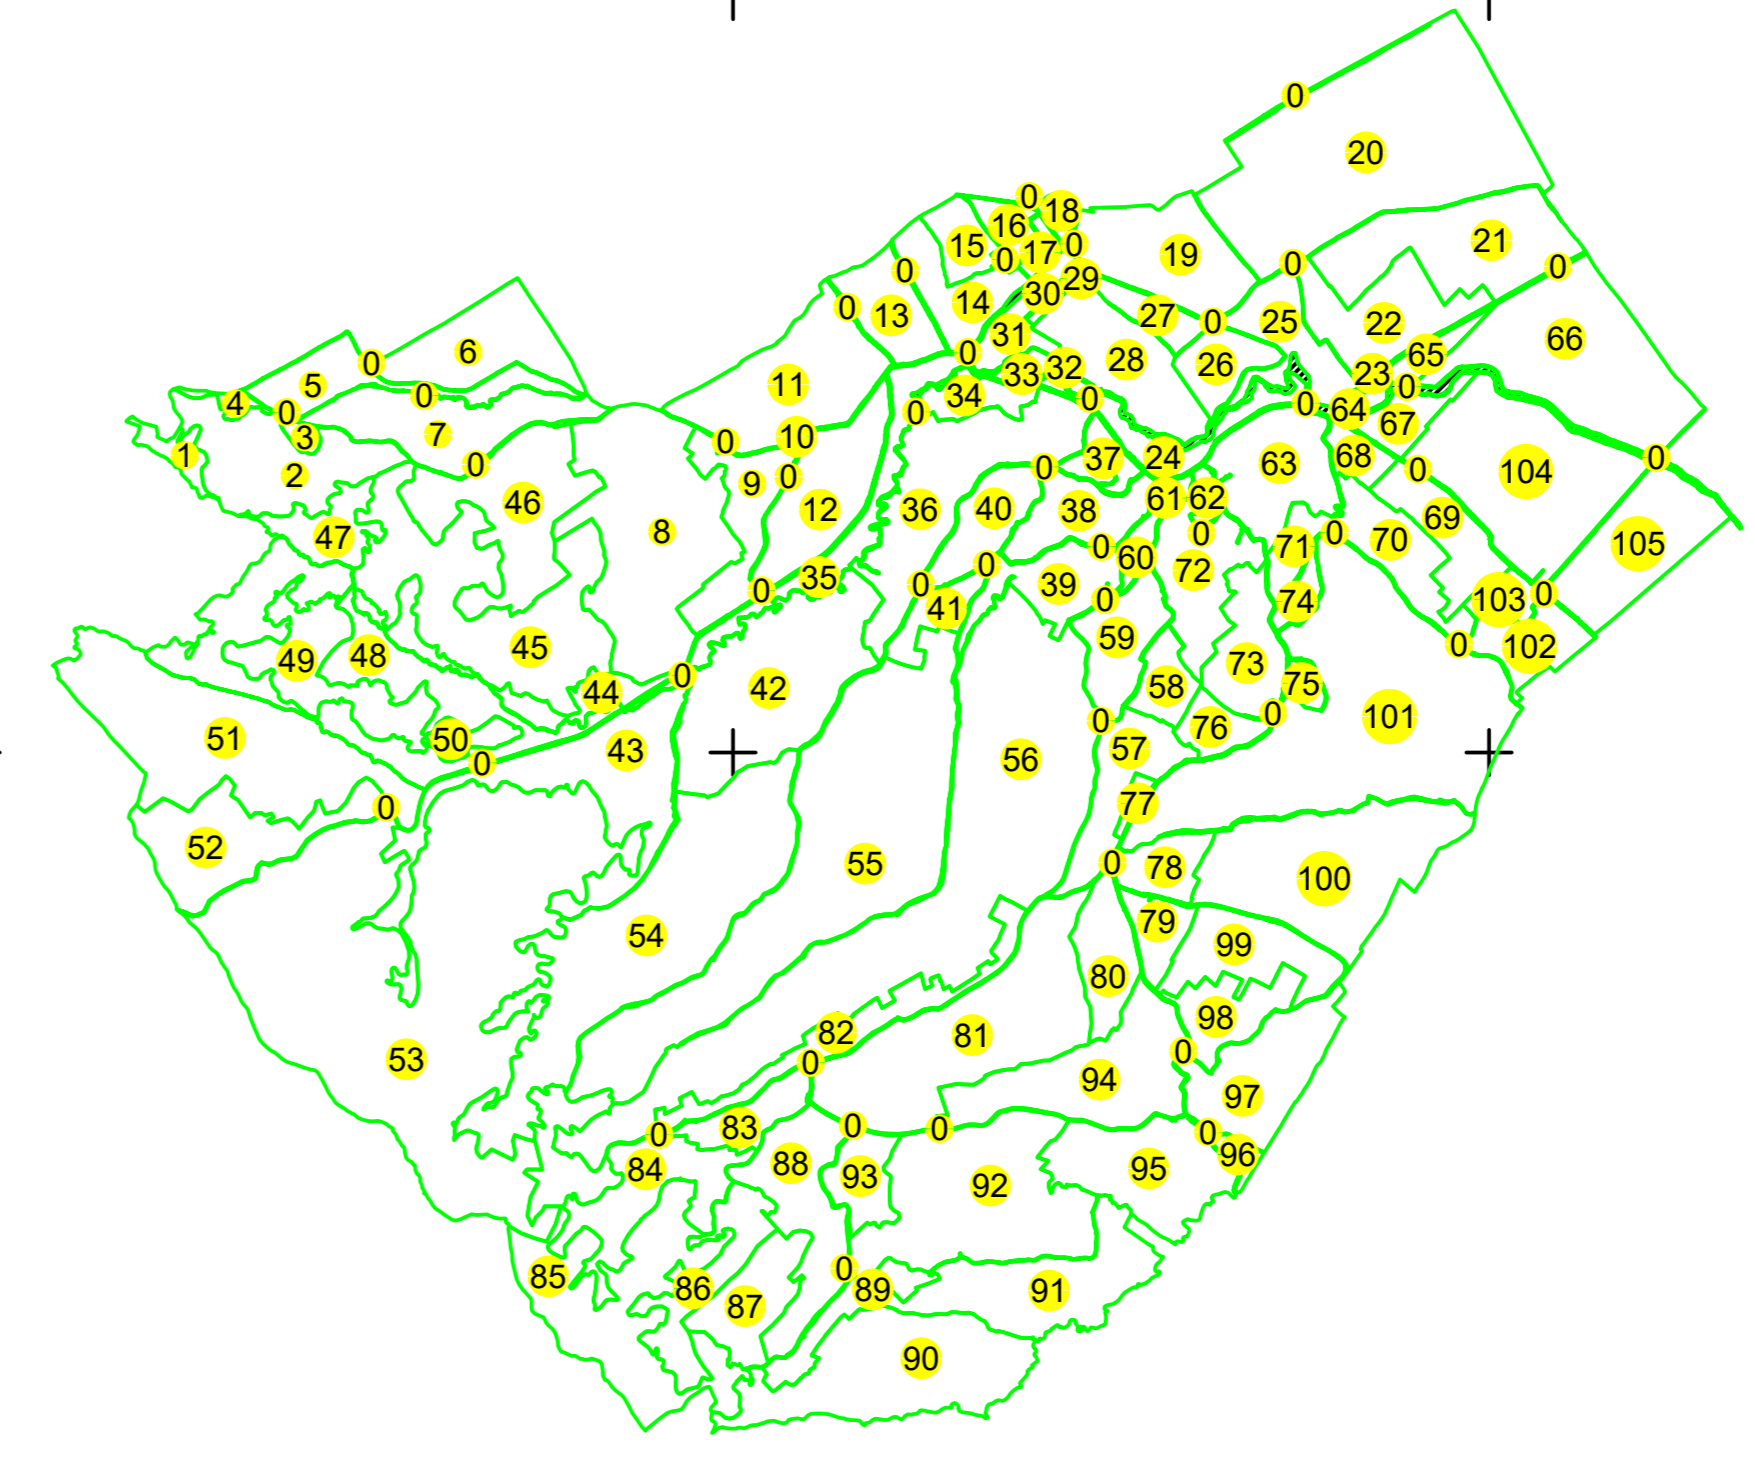

PLAN CADASTRAL
UAT: Căndești, județul: NEAMT, Sect. cad. 0, planșa 34
Scara 1:1000
Sistem de proiectie: stereografic 1970
Spre Publicare

Căndești

Căndești

Căndești

Pădureni

LEGENDA

Numar sector	●
Cod constructie	C1
ID imobil	15
Limita sector	—
Limita imobil	—
Hidrografie	—
Limita UAT	—
Limita intravilan	—
Limita tarie	—
Numar tarie	101
Numar parcel	378
Limita constructie	—