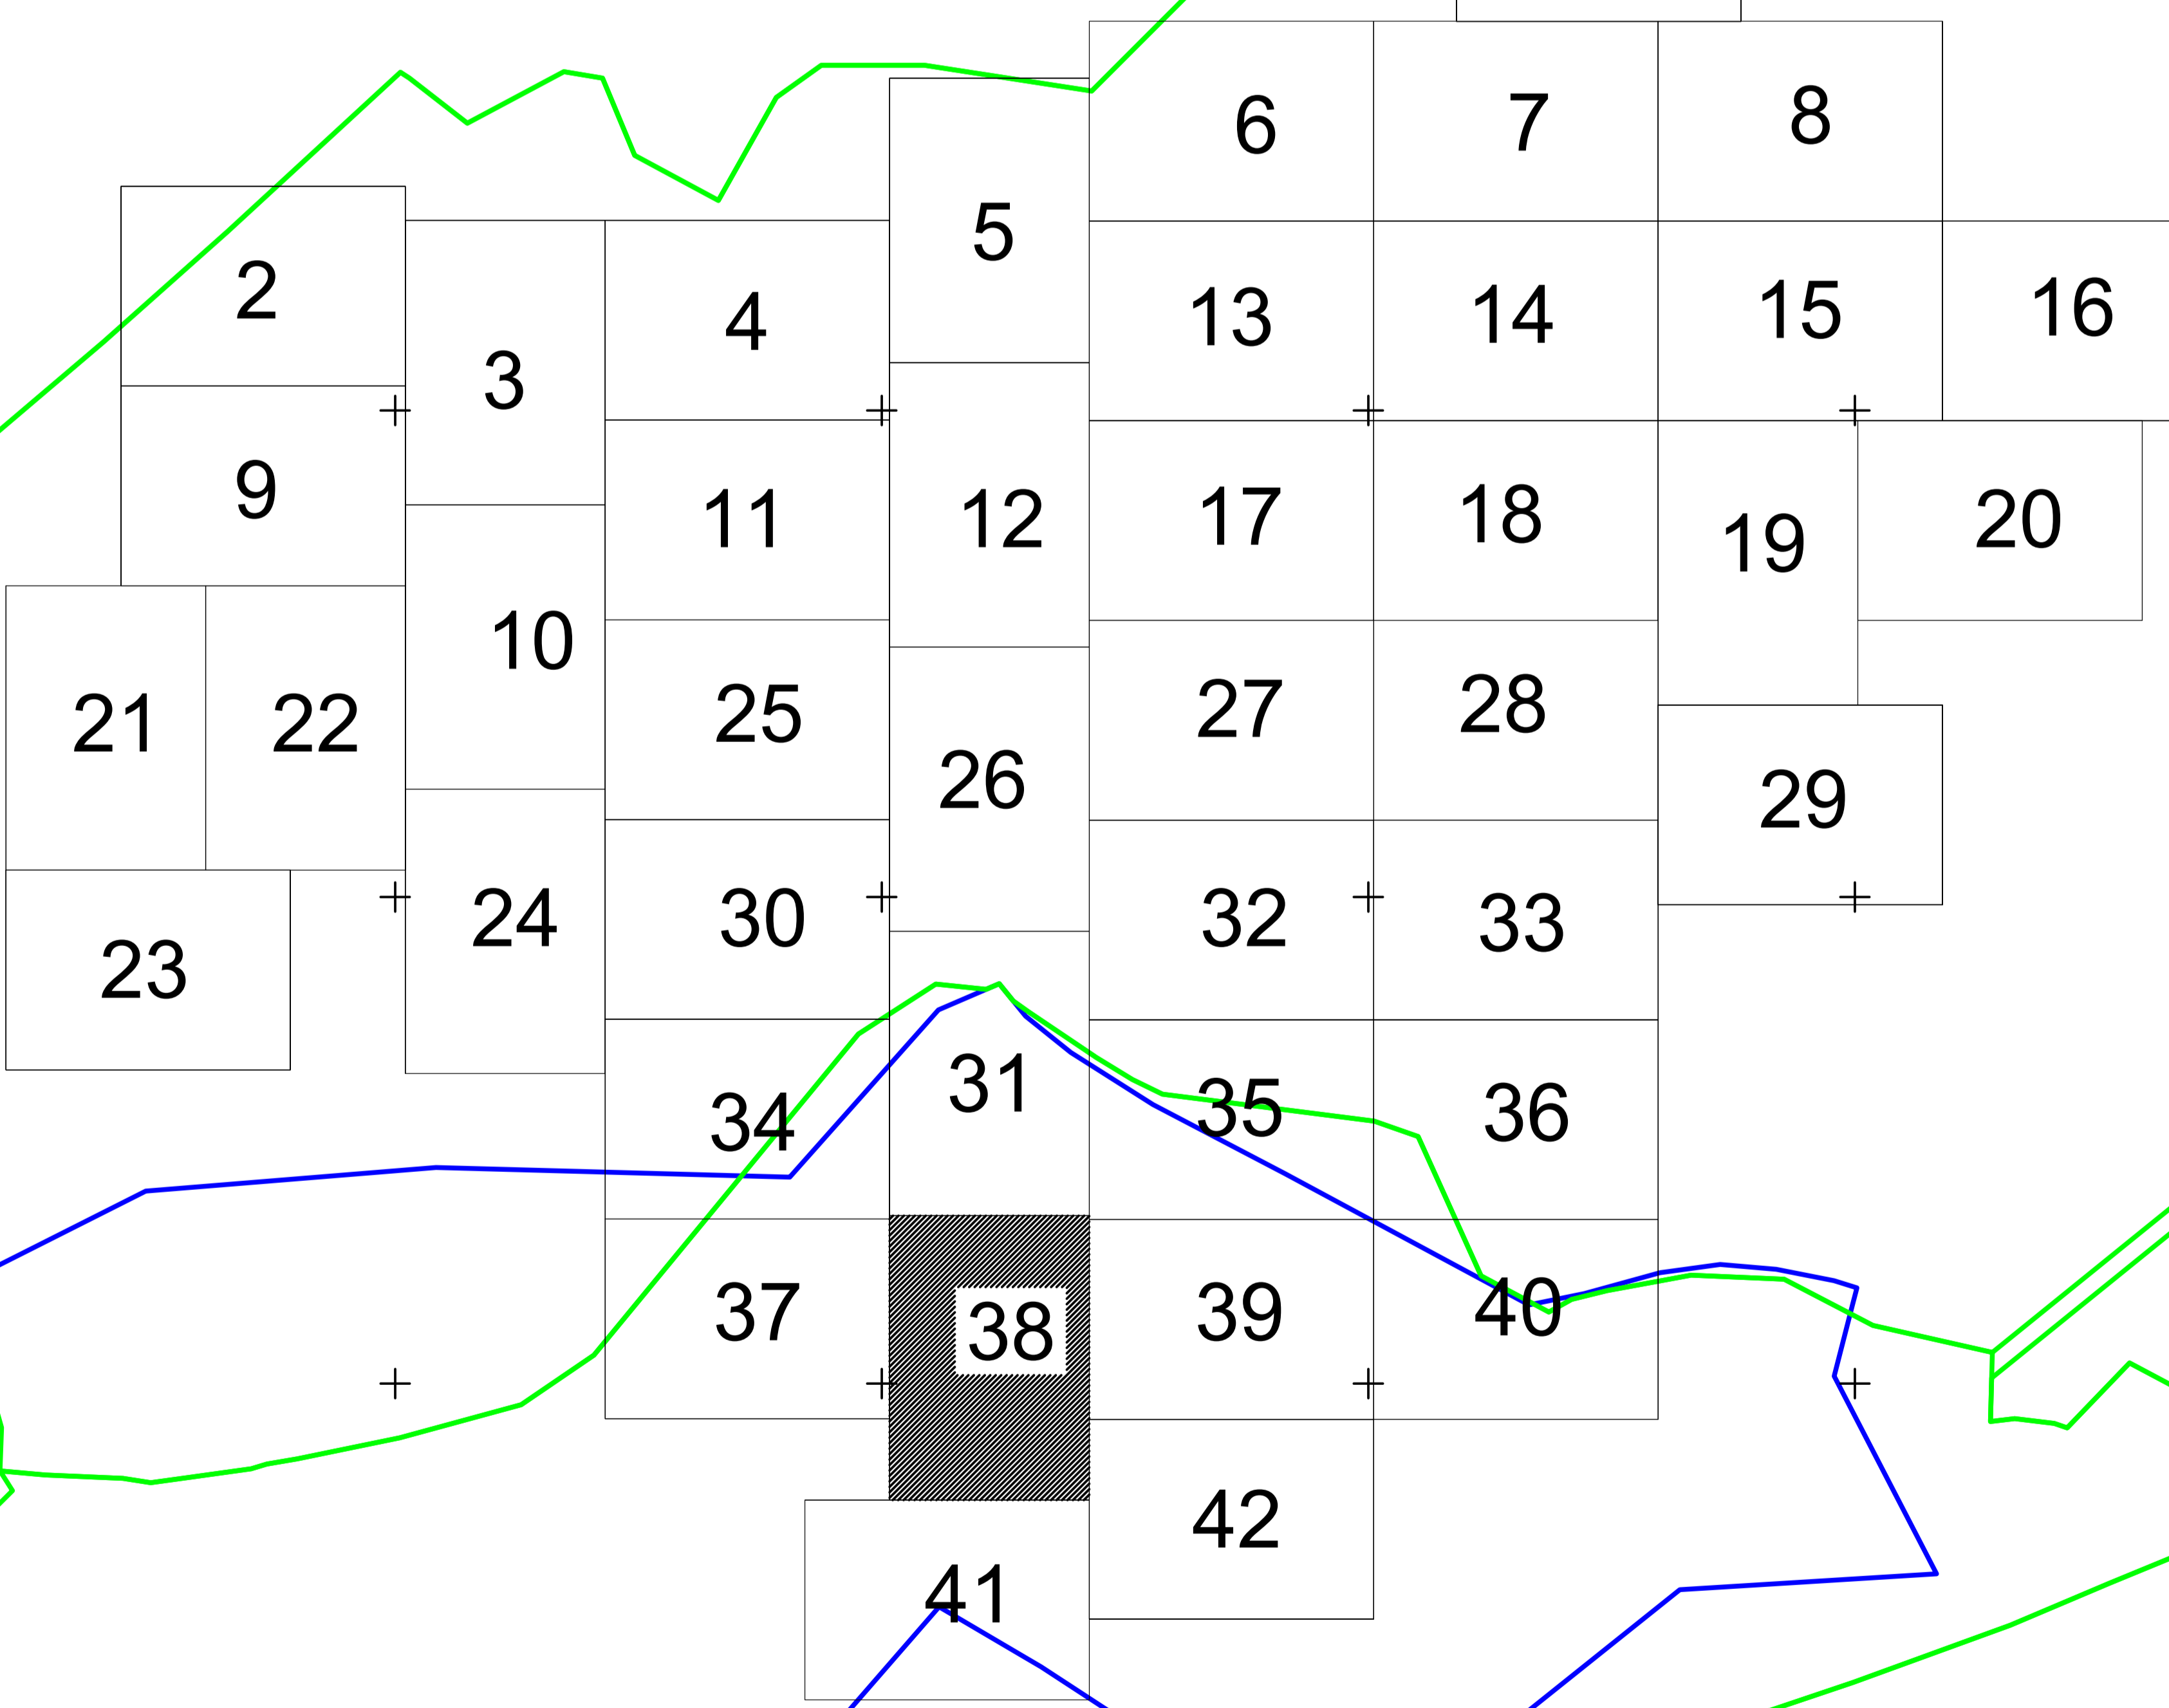

PLAŢ CADASTRAL
UAT: Căndeşti, judeţul: NEAMŢ, Sect. cad. 0, planşa 38
Scara 1:1000
Sistem de proiectie: stereografic 1970
Spre Publicare

Pădureni

LEGENDA

Numar Sector	C1
ID Imobil	15
Limba sector	
Limba imobil	
Hidrografe	
Limba UAT	
Limba intravilan	
Limba tera	
Numar parşă	101
Numar parşă	378
Limba constructie	