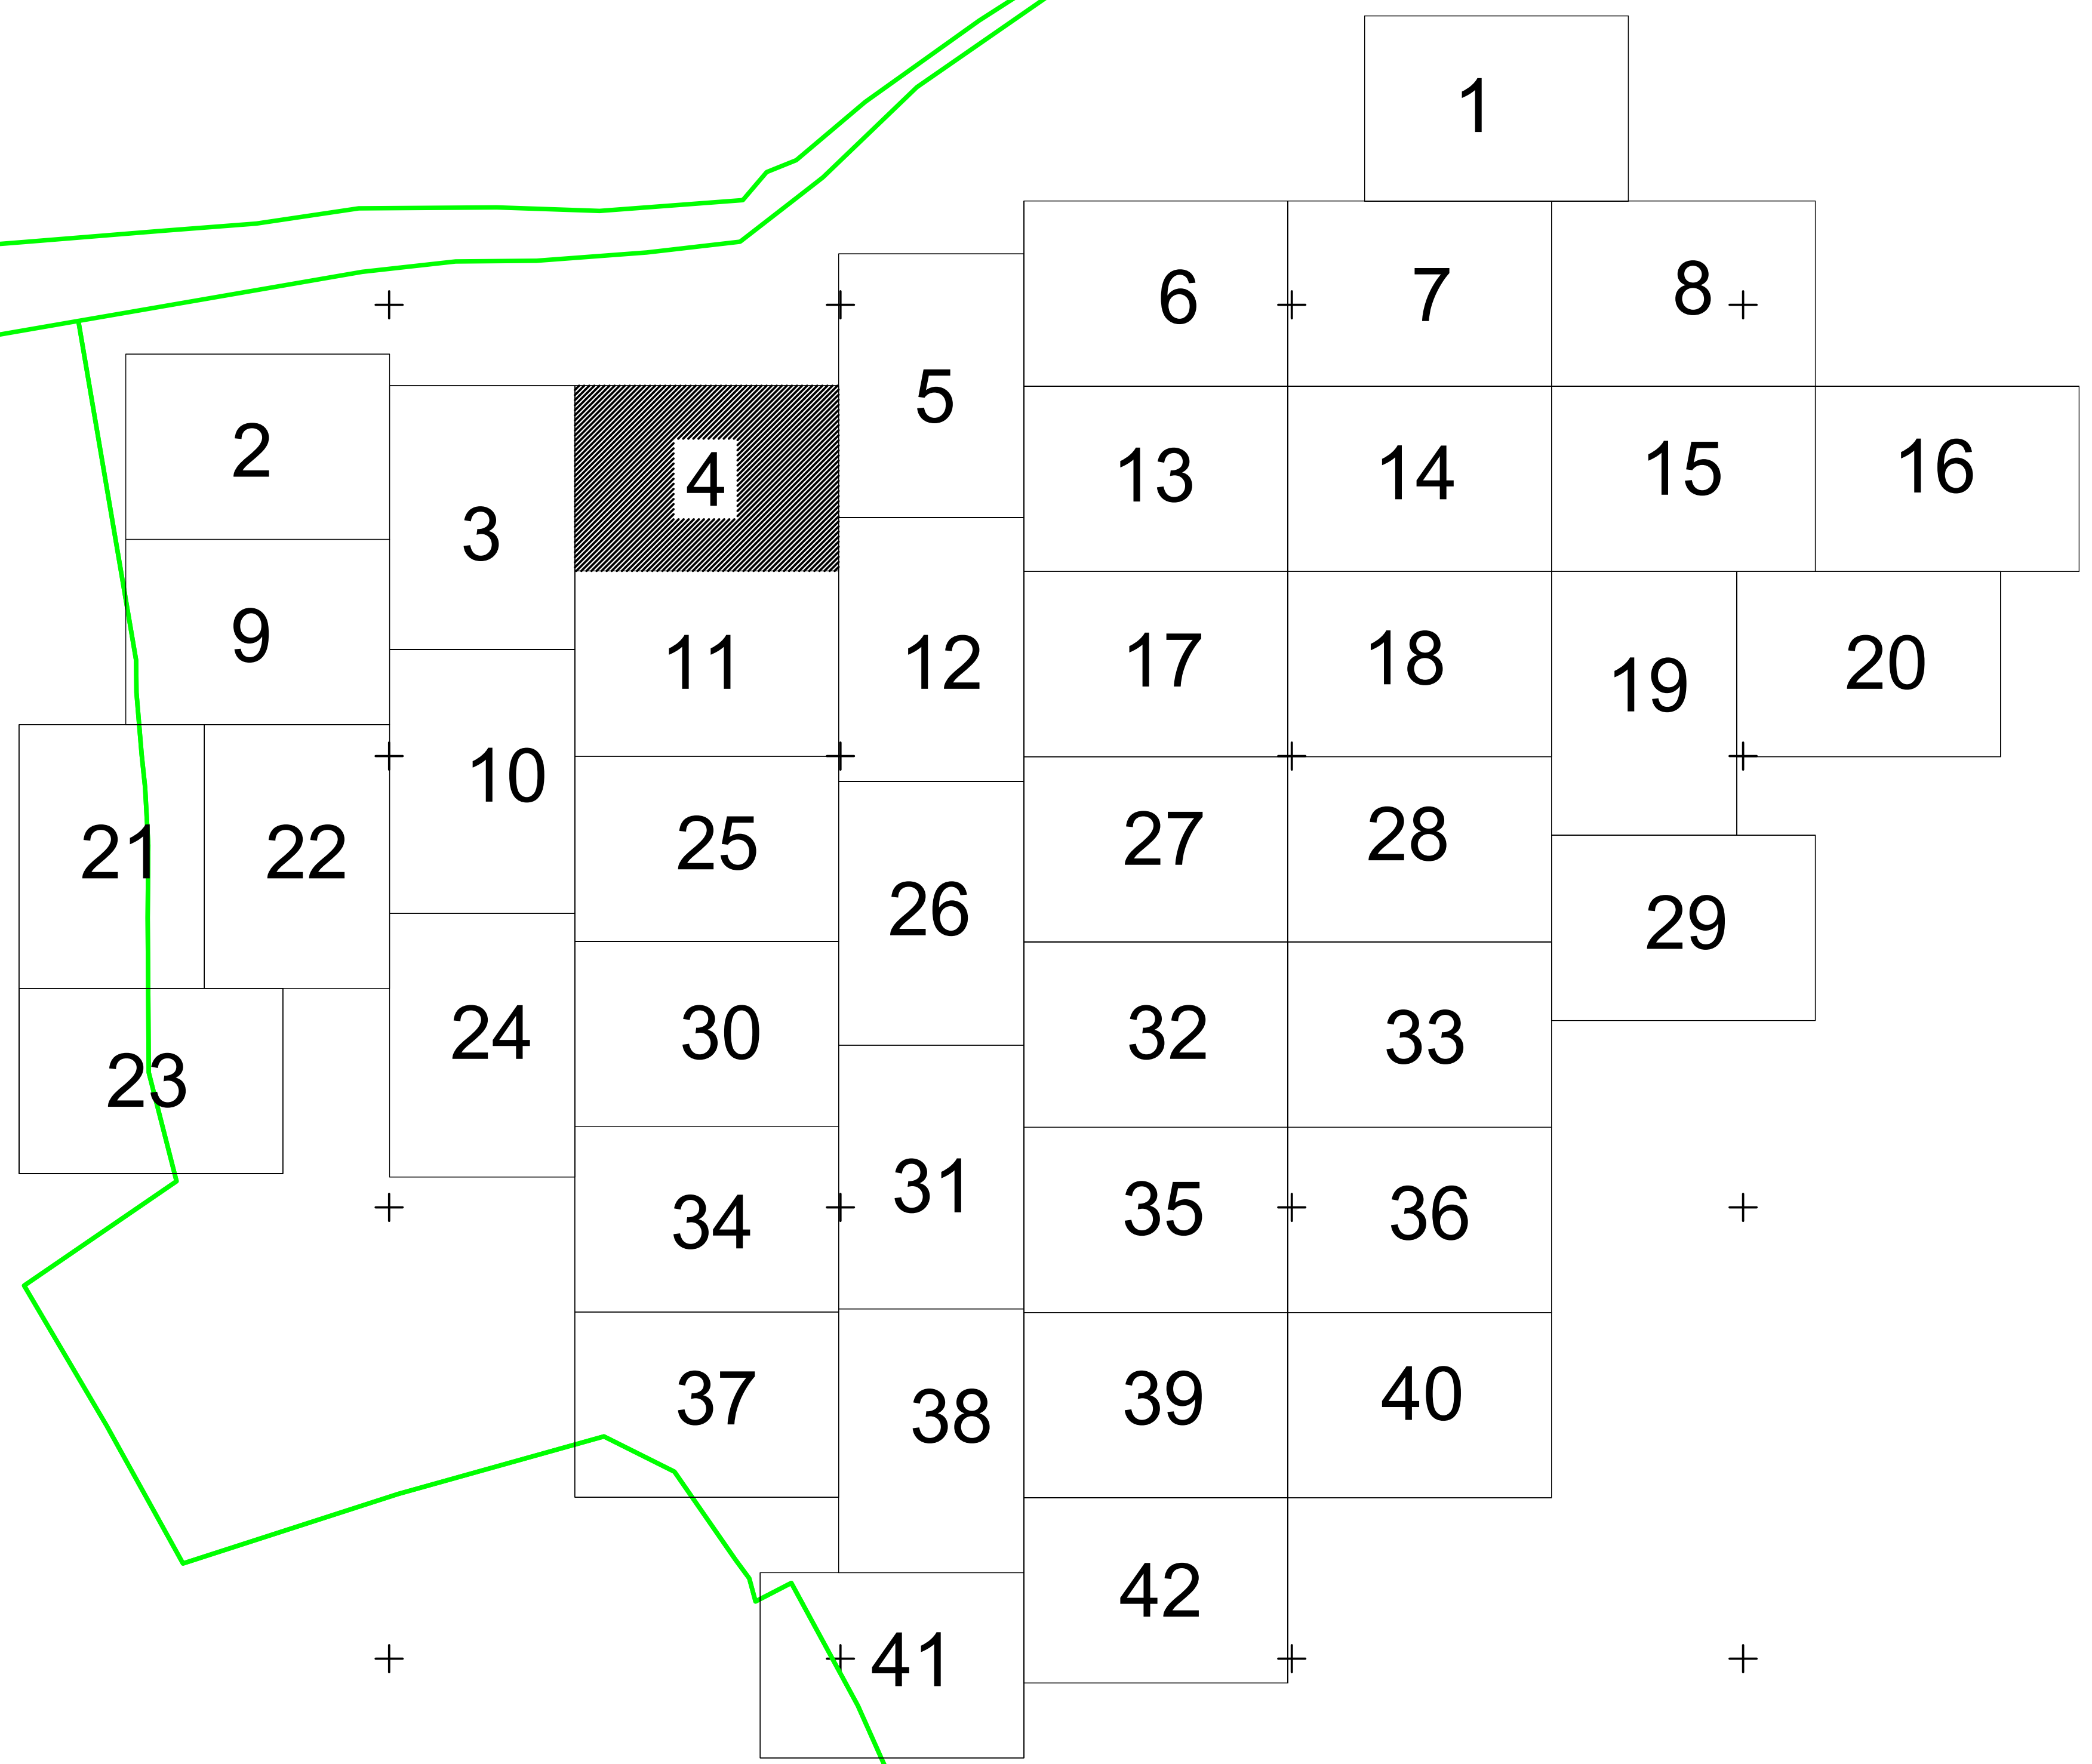

LEGENDA

Numar Sector	●
Cod constructie	C1
ID inobil	15
Limba sector	—
Limba inobil	—
Limba BAT	—
Limba interclas	—
Limba sara	—
Numar sara	101
Numar postal	379
Limba constructie	—