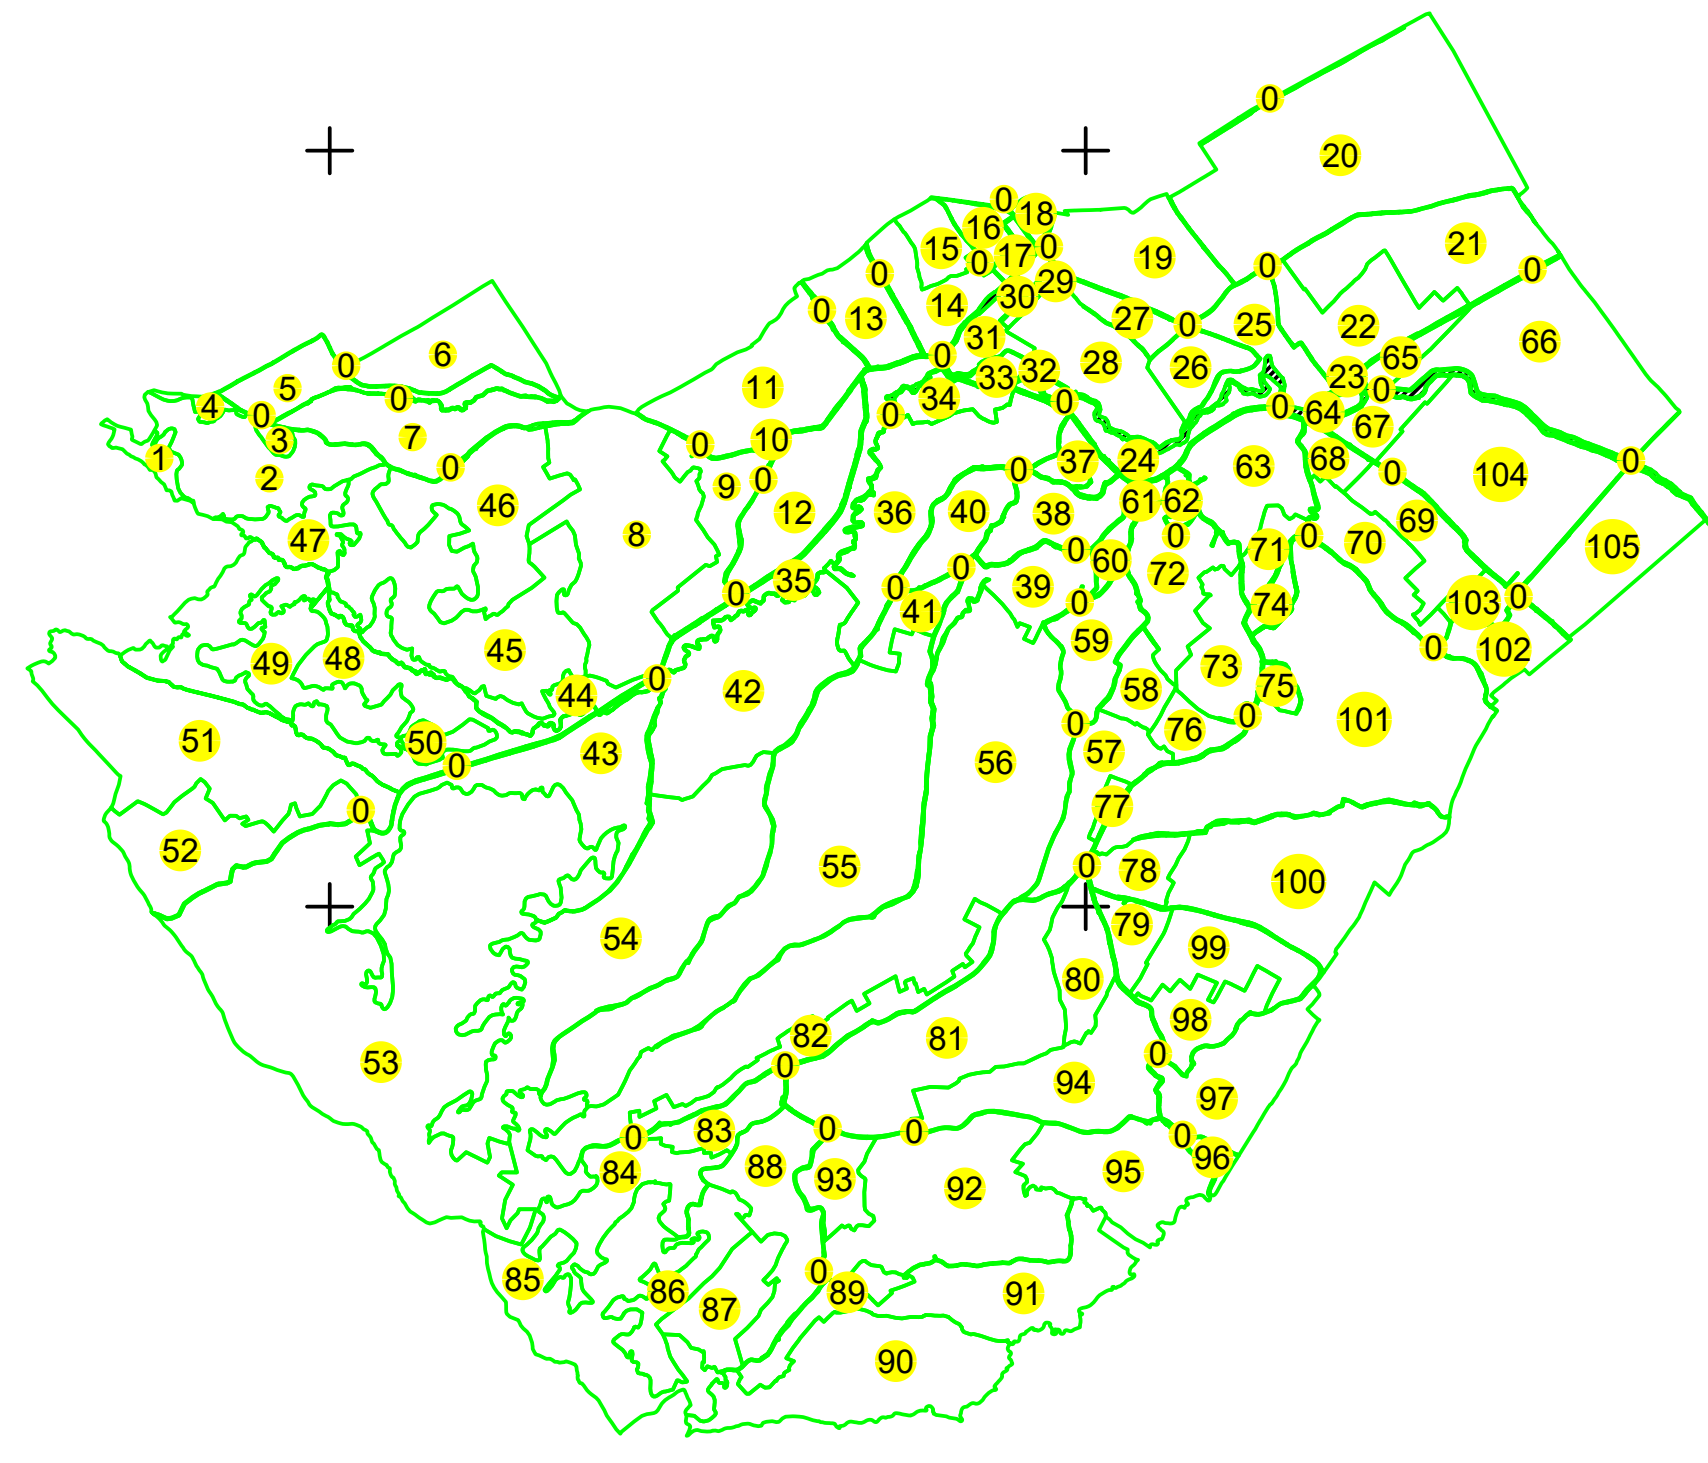

PLAN CADASTRAL
UAT: Căndești, județul: NEAMȚ, Sect. cad. 0, plansa 4
Scara 1:1000
Sistem de proiectie: stereografic 1970
Spre Publicare

UAT REDIU

Vădurele