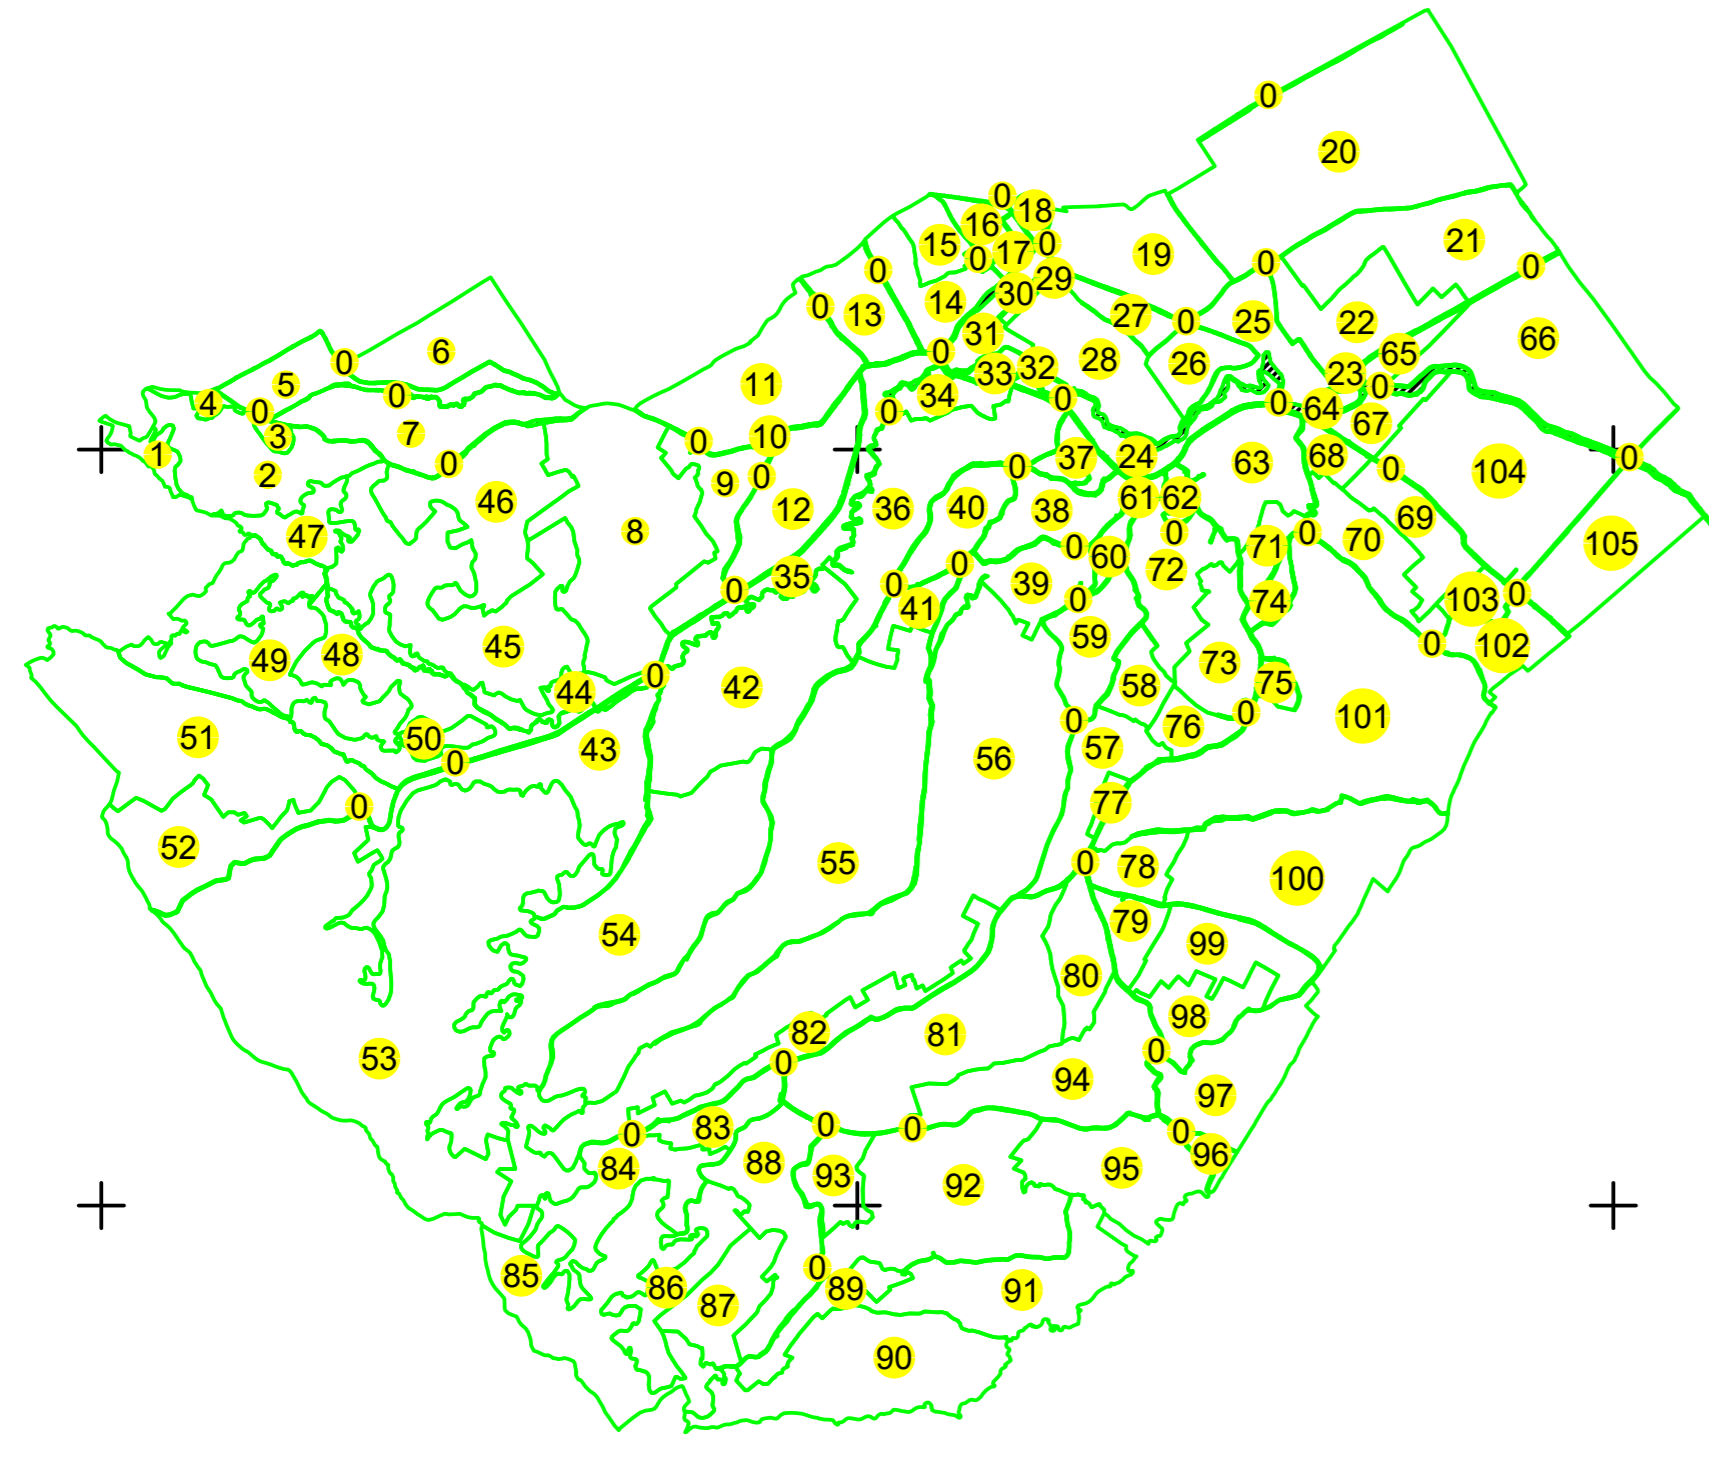

PLAN CADASTRAL
UAT: Căndesti, judetul: NEAMT, Sect. cad. 0, plansa 42
Scara 1:1000
Sistem de proiectie: stereografic 1970
Spre Publicare

UAT BLĂGEȘTI

91

LEGENDA	
+	Numar Sector
C1	Cod constructie
15	ID imobil
— (green)	Limita sector
— (blue)	Limita imobil
— (red)	Limita UAT
— (cyan)	Limita intravilan
— (light blue)	Limita tarla
101	Numar tarla
378	Numar parcel
— (black)	Limita constructie