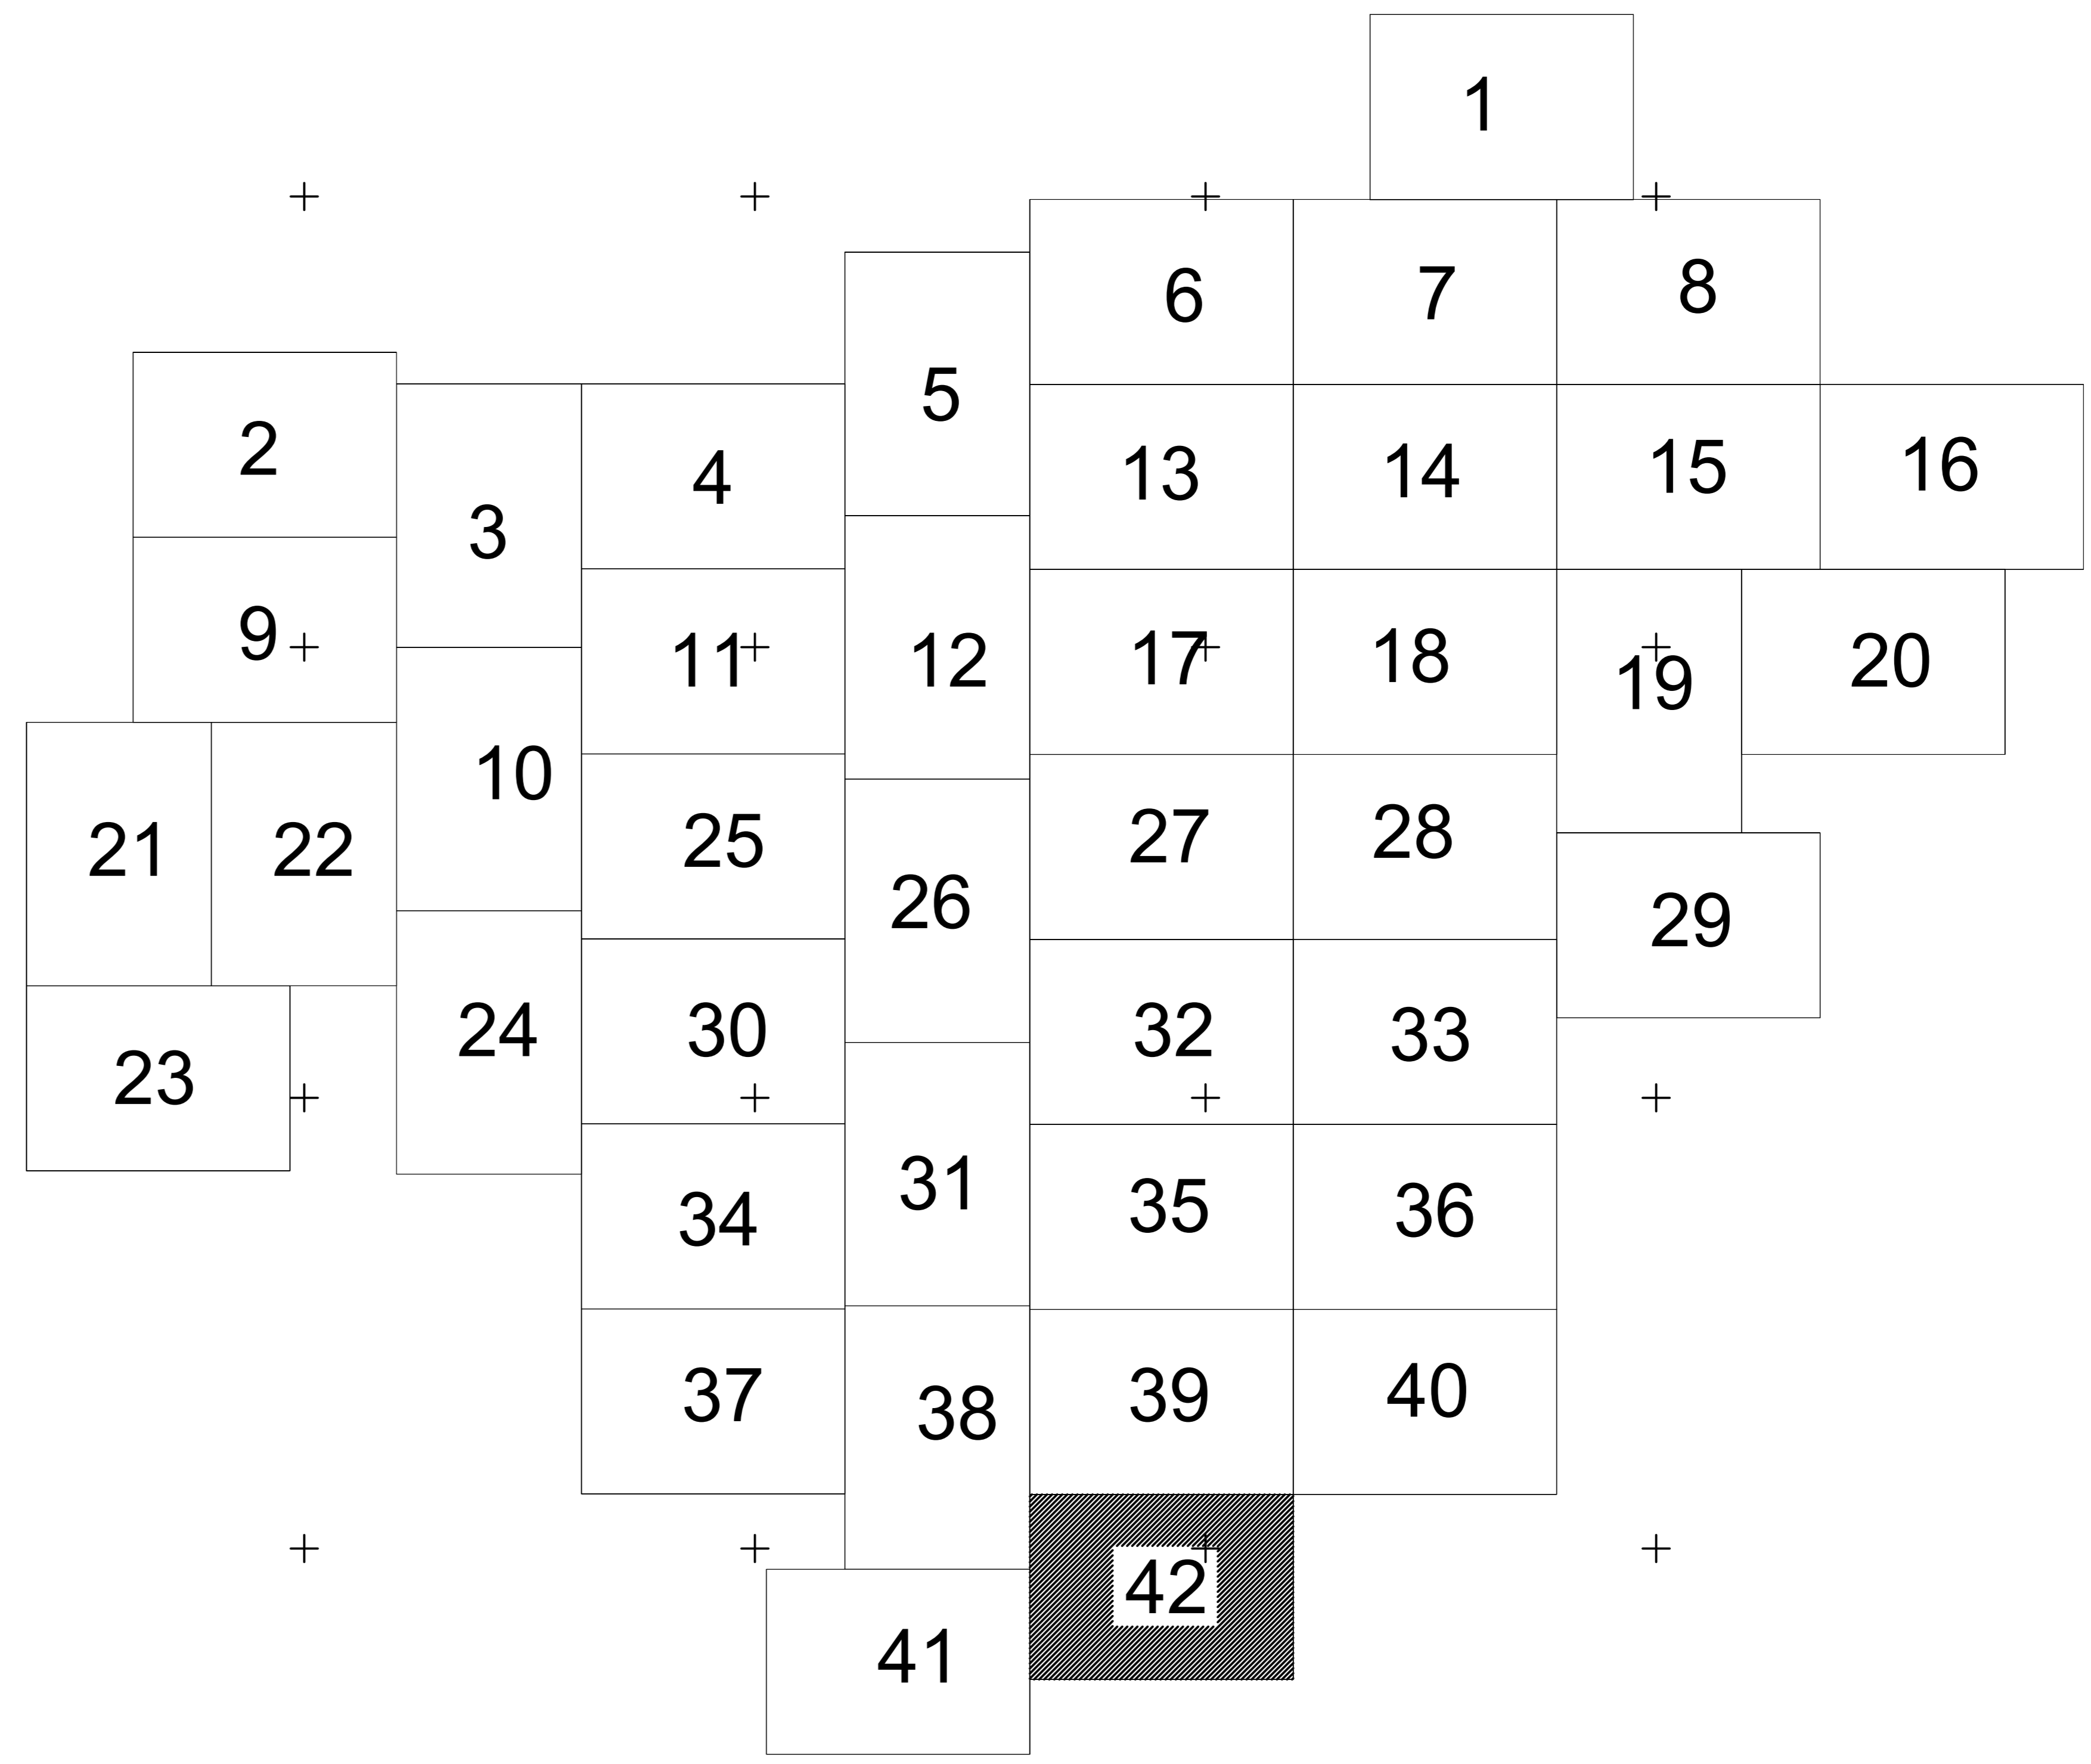

PLAN CADASTRAL
UAT: Căndesti, judetul: NEAMT, Sect. cad. 0, plansa 42
Scara 1:1000
Sistem de proiectie: stereografic 1970
Spre Publicare

UAT BLĂGEȘTI

91

LEGENDA	
+	Numar Sector
C1	Cod constructie
15	ID imobil
— (green)	Limita sector
— (blue)	Limita imobil
— (red)	Limita UAT
— (cyan)	Limita intravilan
— (light blue)	Limita tarla
101	Numar tarla
378	Numar parcel
— (black)	Limita constructie