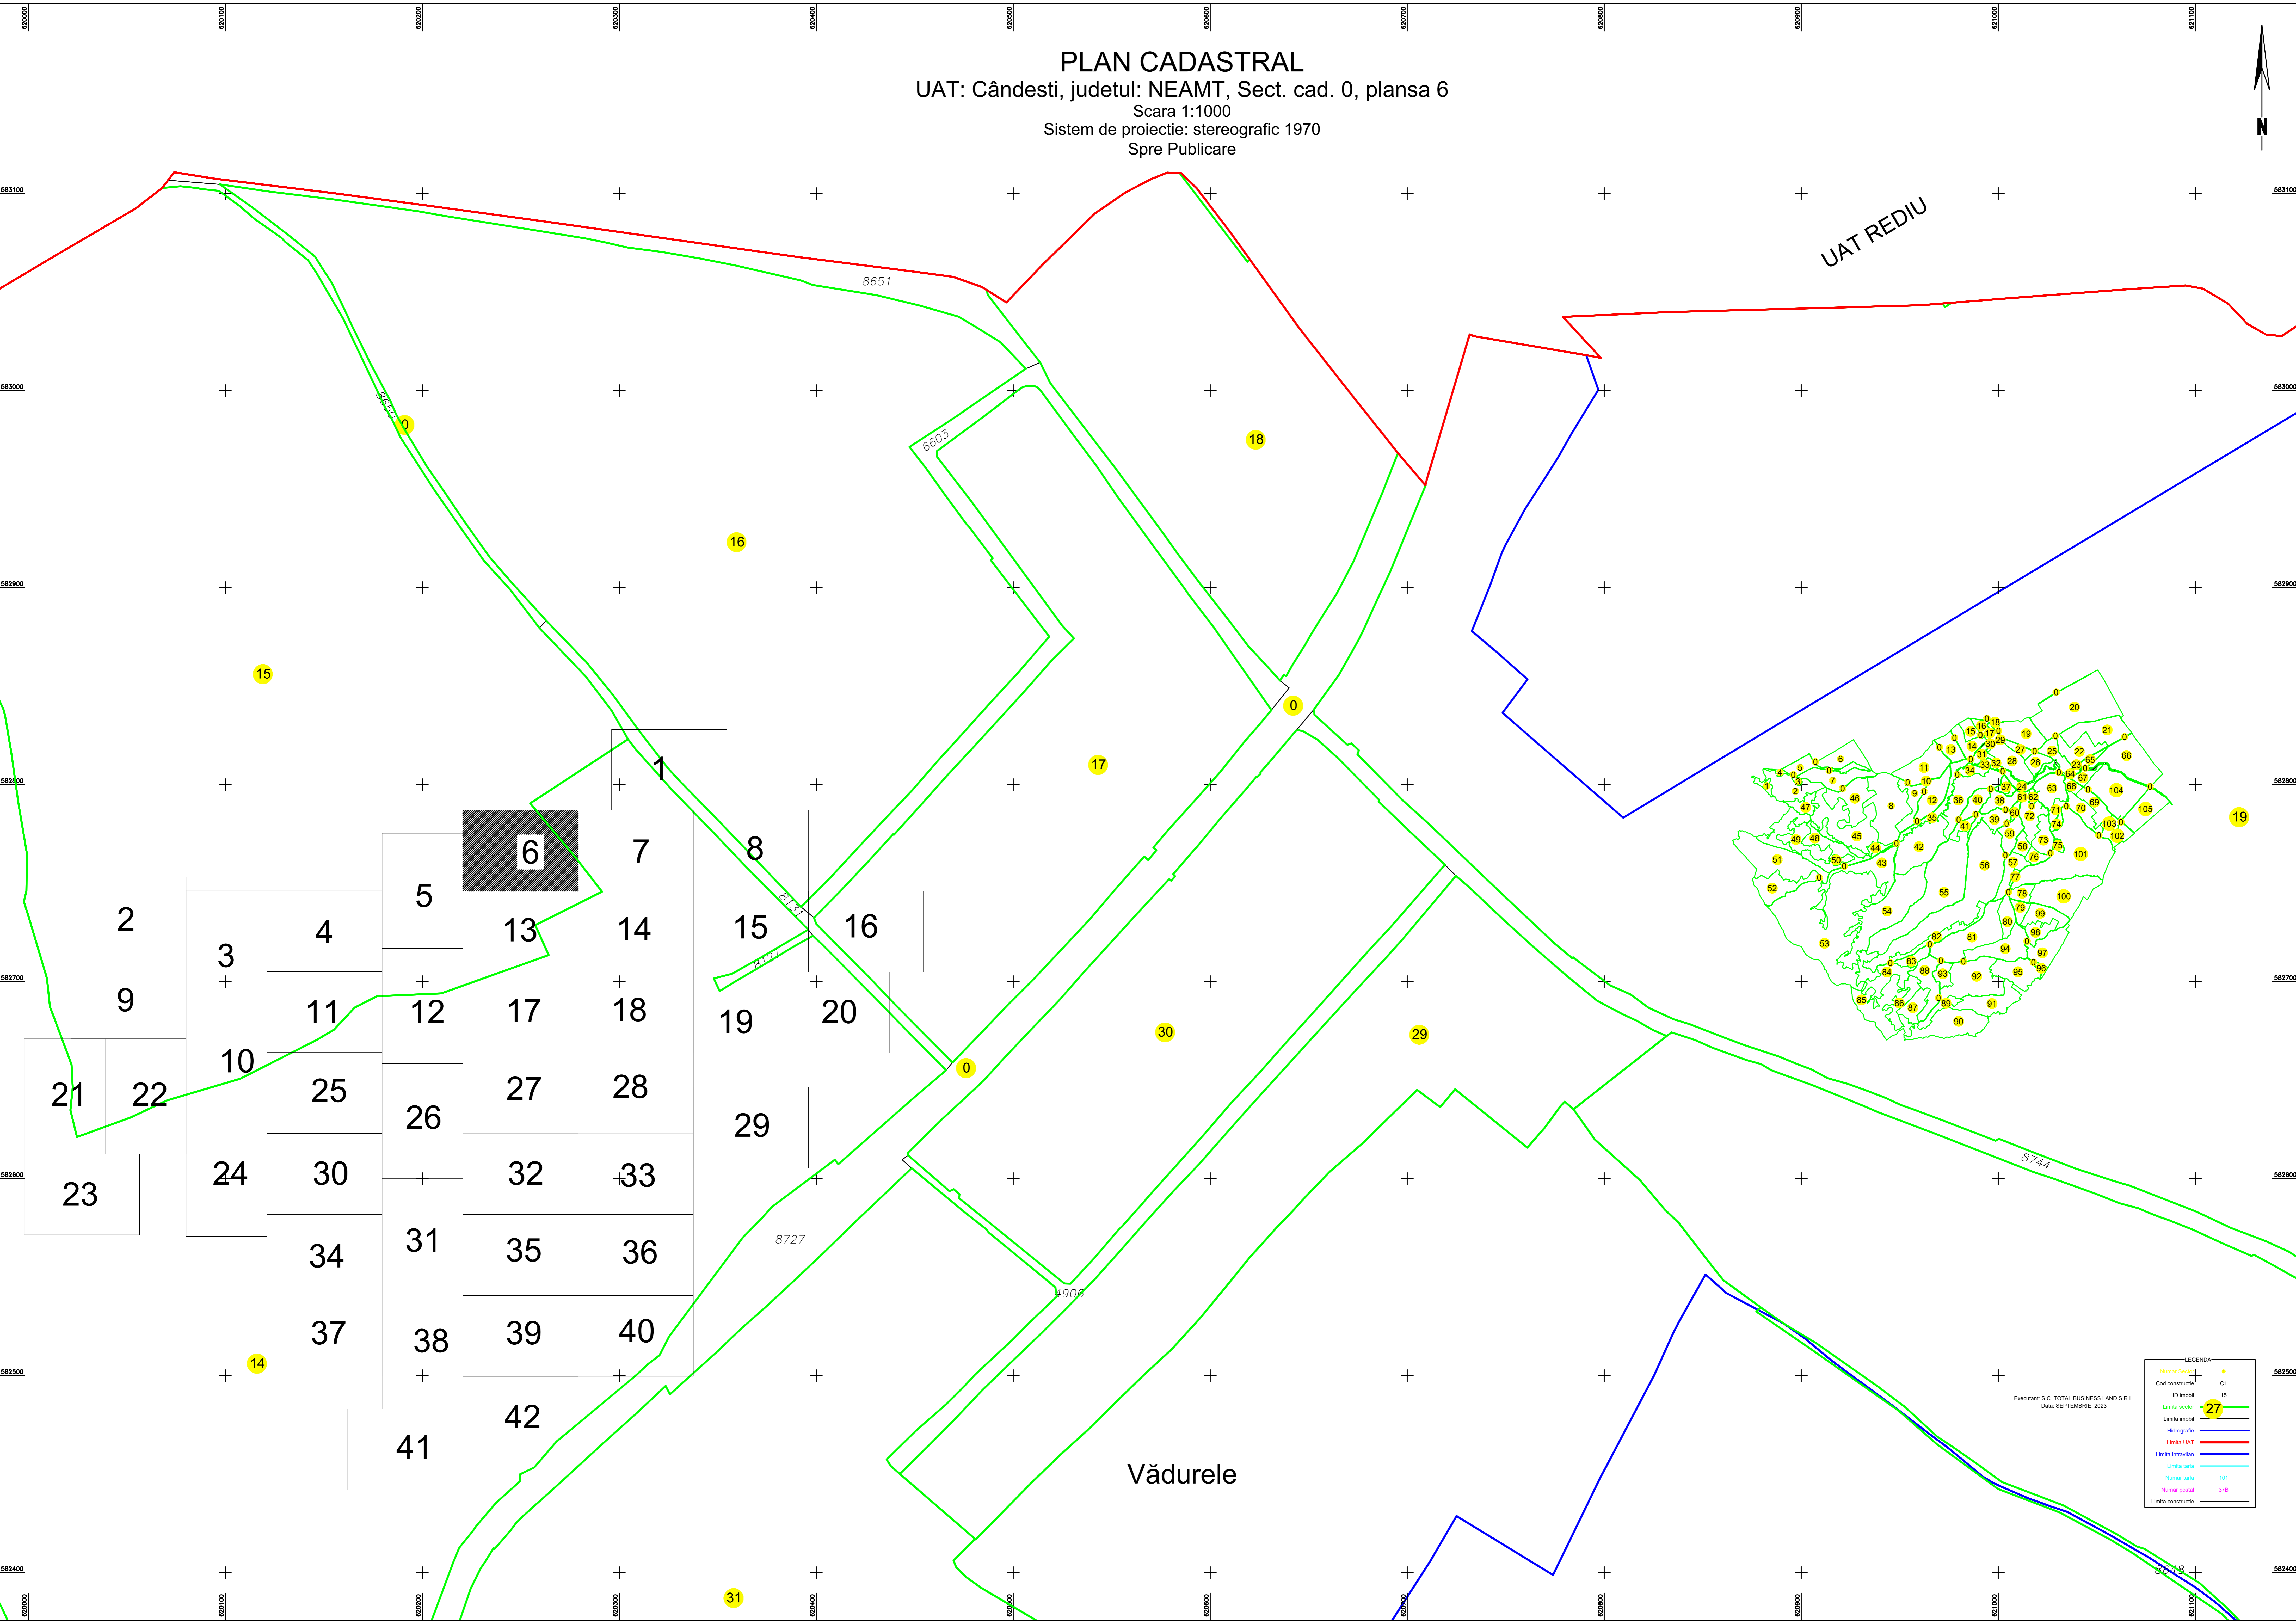

PLAN CADASTRAL
UAT: Căndesti, judetul: NEAMT, Sect. cad. 0, planșa 6
Scara 1:1000
Sistem de proiectie: stereografic 1970
Spre Publicare

UAT REDIU

Vădurele

LEGENDA	
Numar sector	+
Cod constructii	•
ID imobil	15
Limita sector	27
Limita imobil	—
Hidrografa	—
Limita UAT	—
Limita intravilan	—
Limita sat	—
Numar sat	101
Numar posesii	378
Limita constructii	—