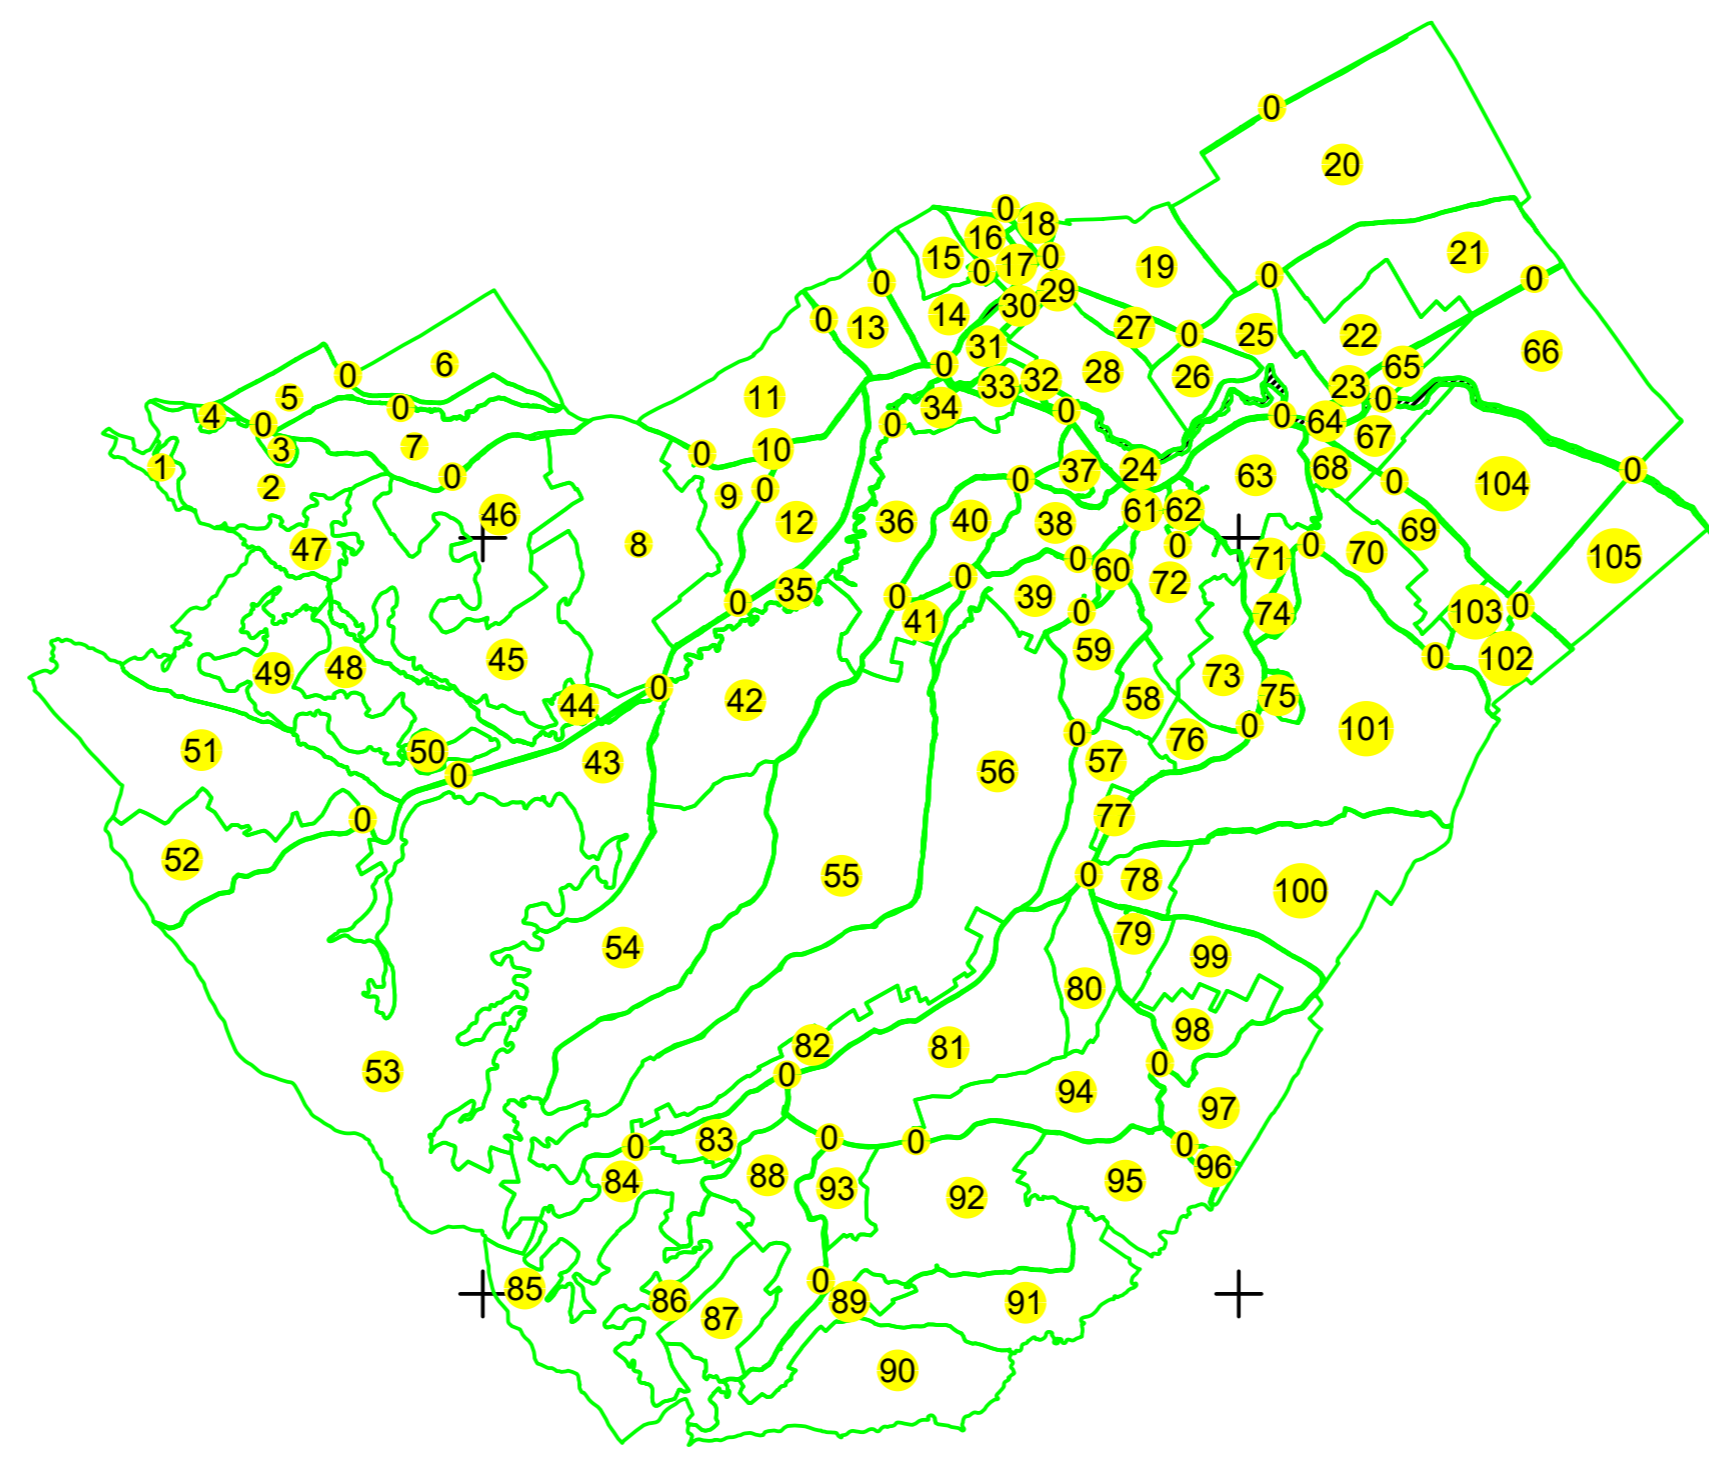

PLAN CADASTRAL
UAT: Cândești, județul: NEAMT, Sect. cad. 0, planșa 7
Scara 1:1000
Sistem de proiectie: stereografic 1970
Spre Publicare

Cândești

LEGENDA

Numar Sector	●
Cod constructie	C1
ID imobil	15
Limita sector	—
Limita imobil	—
Hidrografie	—
Limita UAT	—
Limita intravilan	—
Numar tarla	101
Numar parcel	338
Limita constructie	—