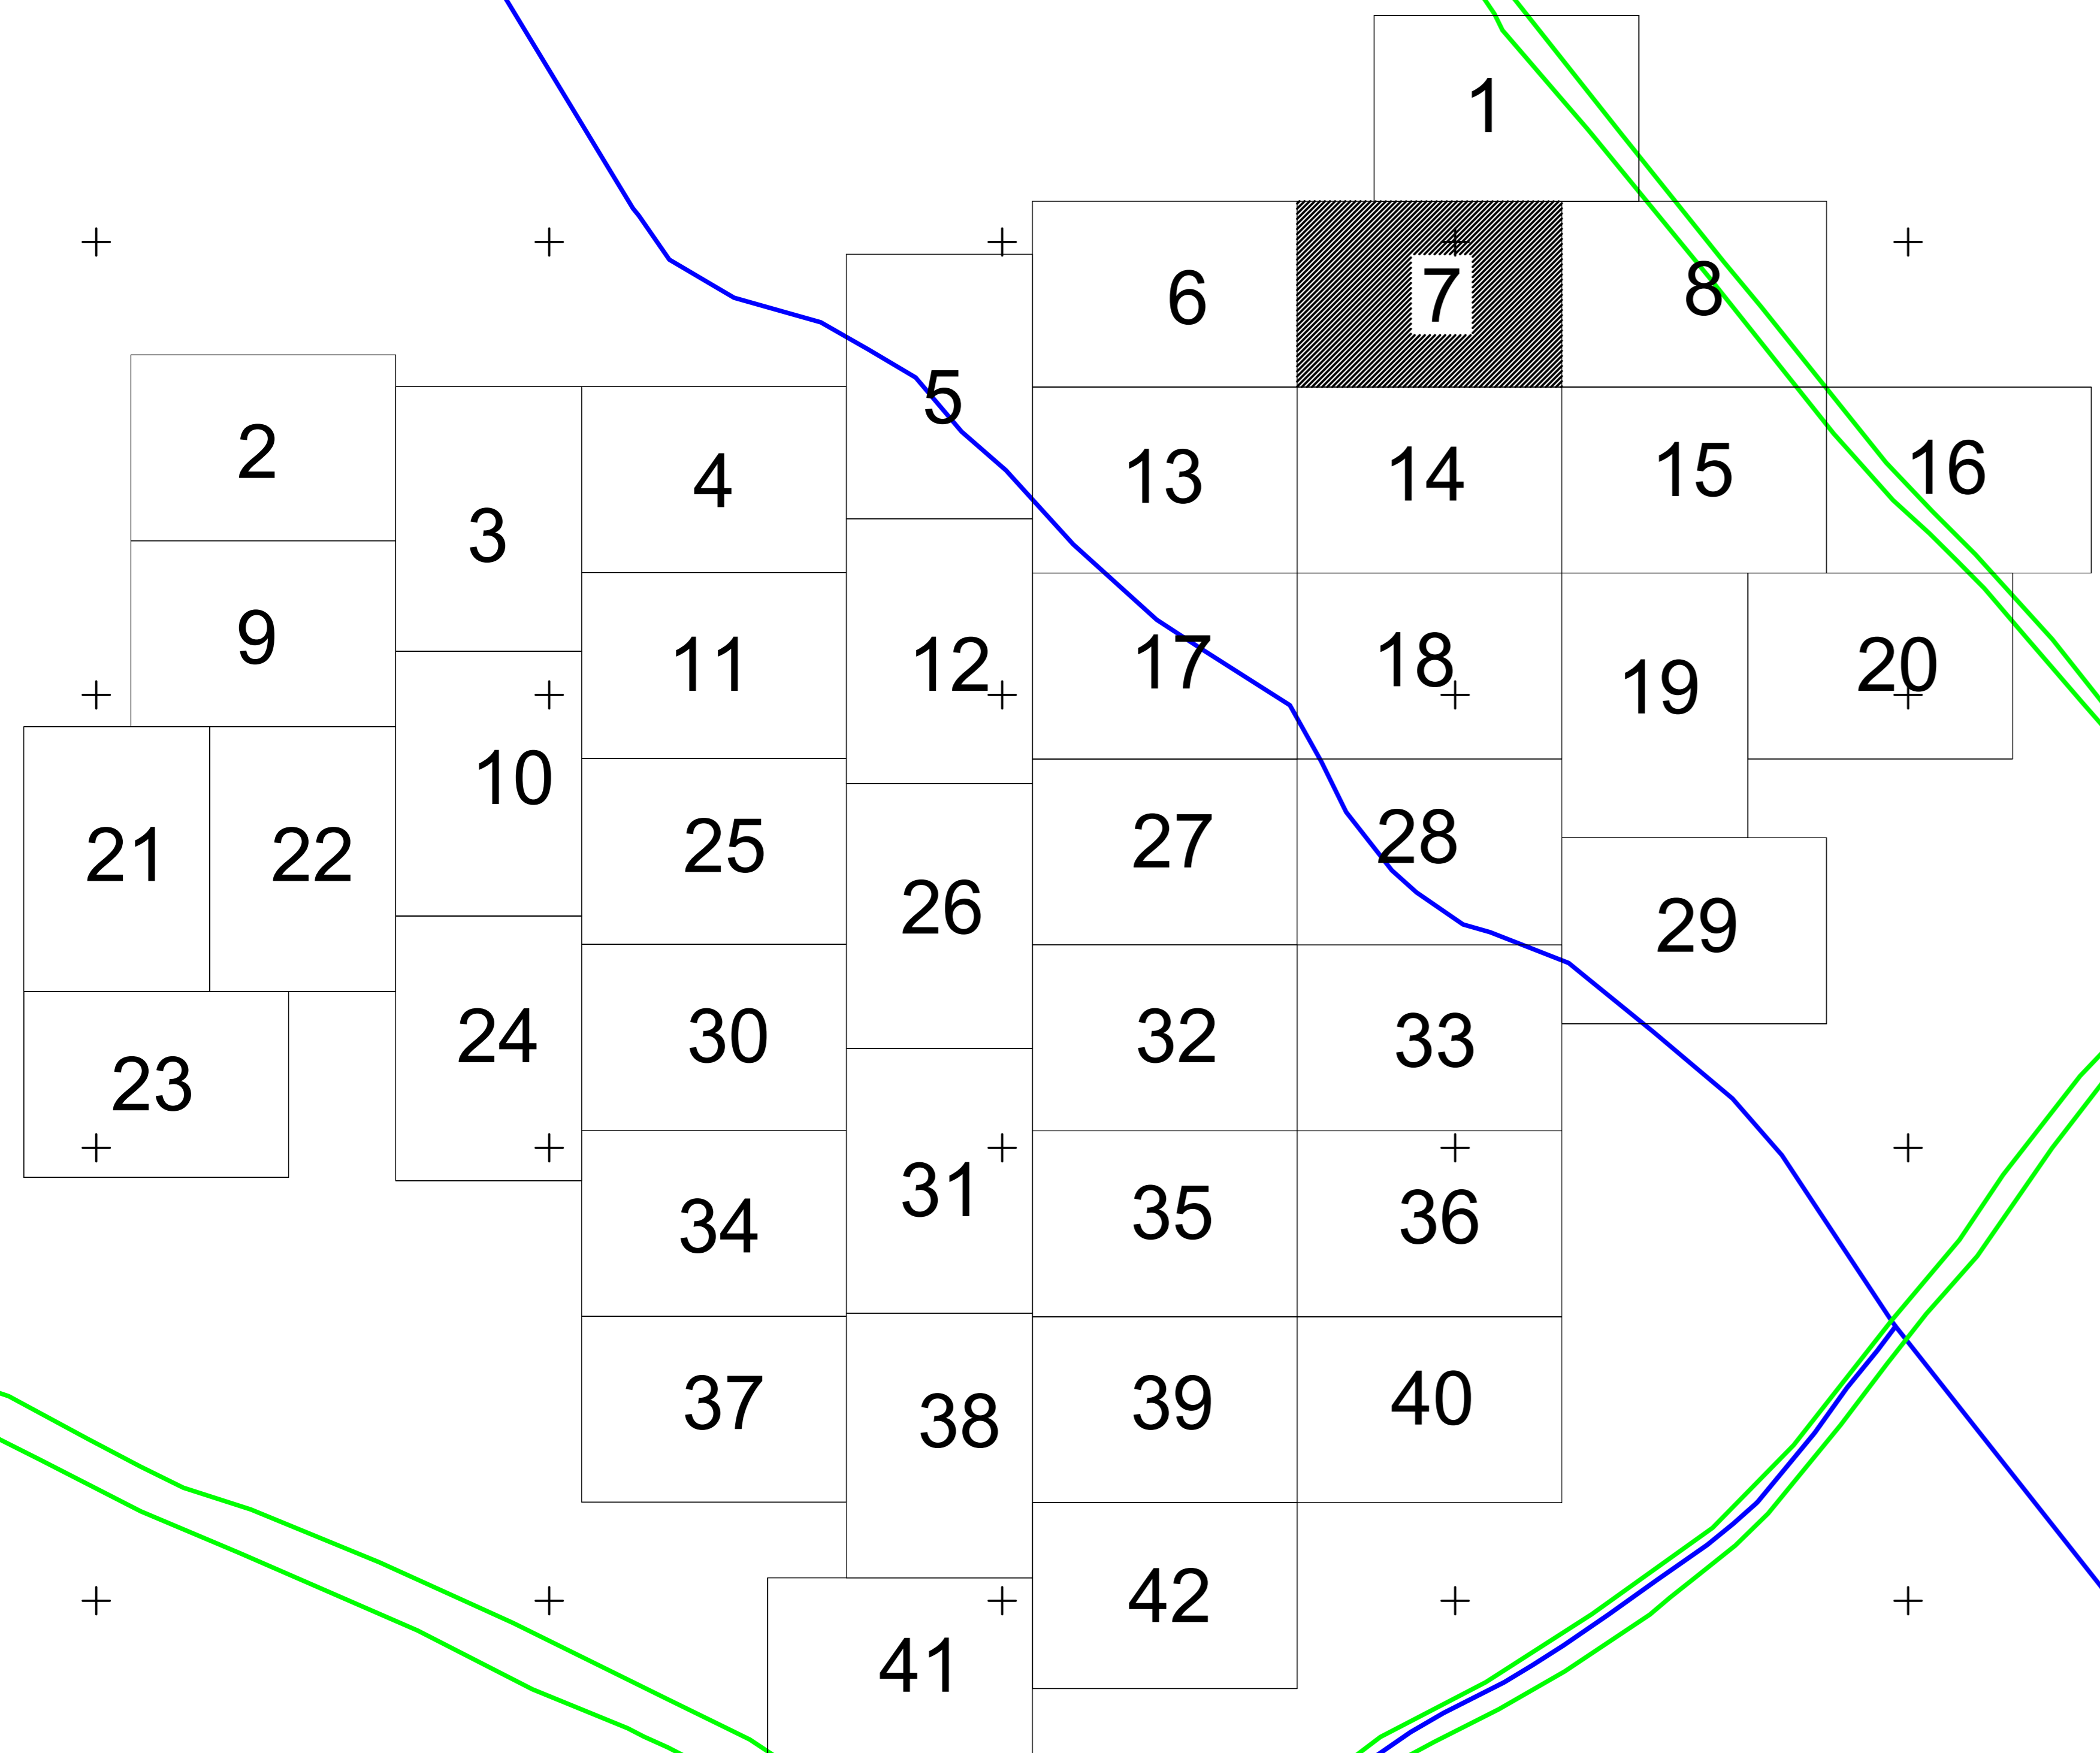

PLAN CADASTRAL
UAT: Cândești, județul: NEAMT, Sect. cad. 0, planșa 7
Scara 1:1000
Sistem de proiectie: stereografic 1970
Spre Publicare

Cândești

LEGENDA

Numar Sector	●
Cod constructie	C1
ID imobil	15
Limita sector	—
Limita imobil	—
Hidrografie	—
Limita UAT	—
Limita intravilan	—
Numar tarla	101
Numar parcel	338
Limita constructie	—