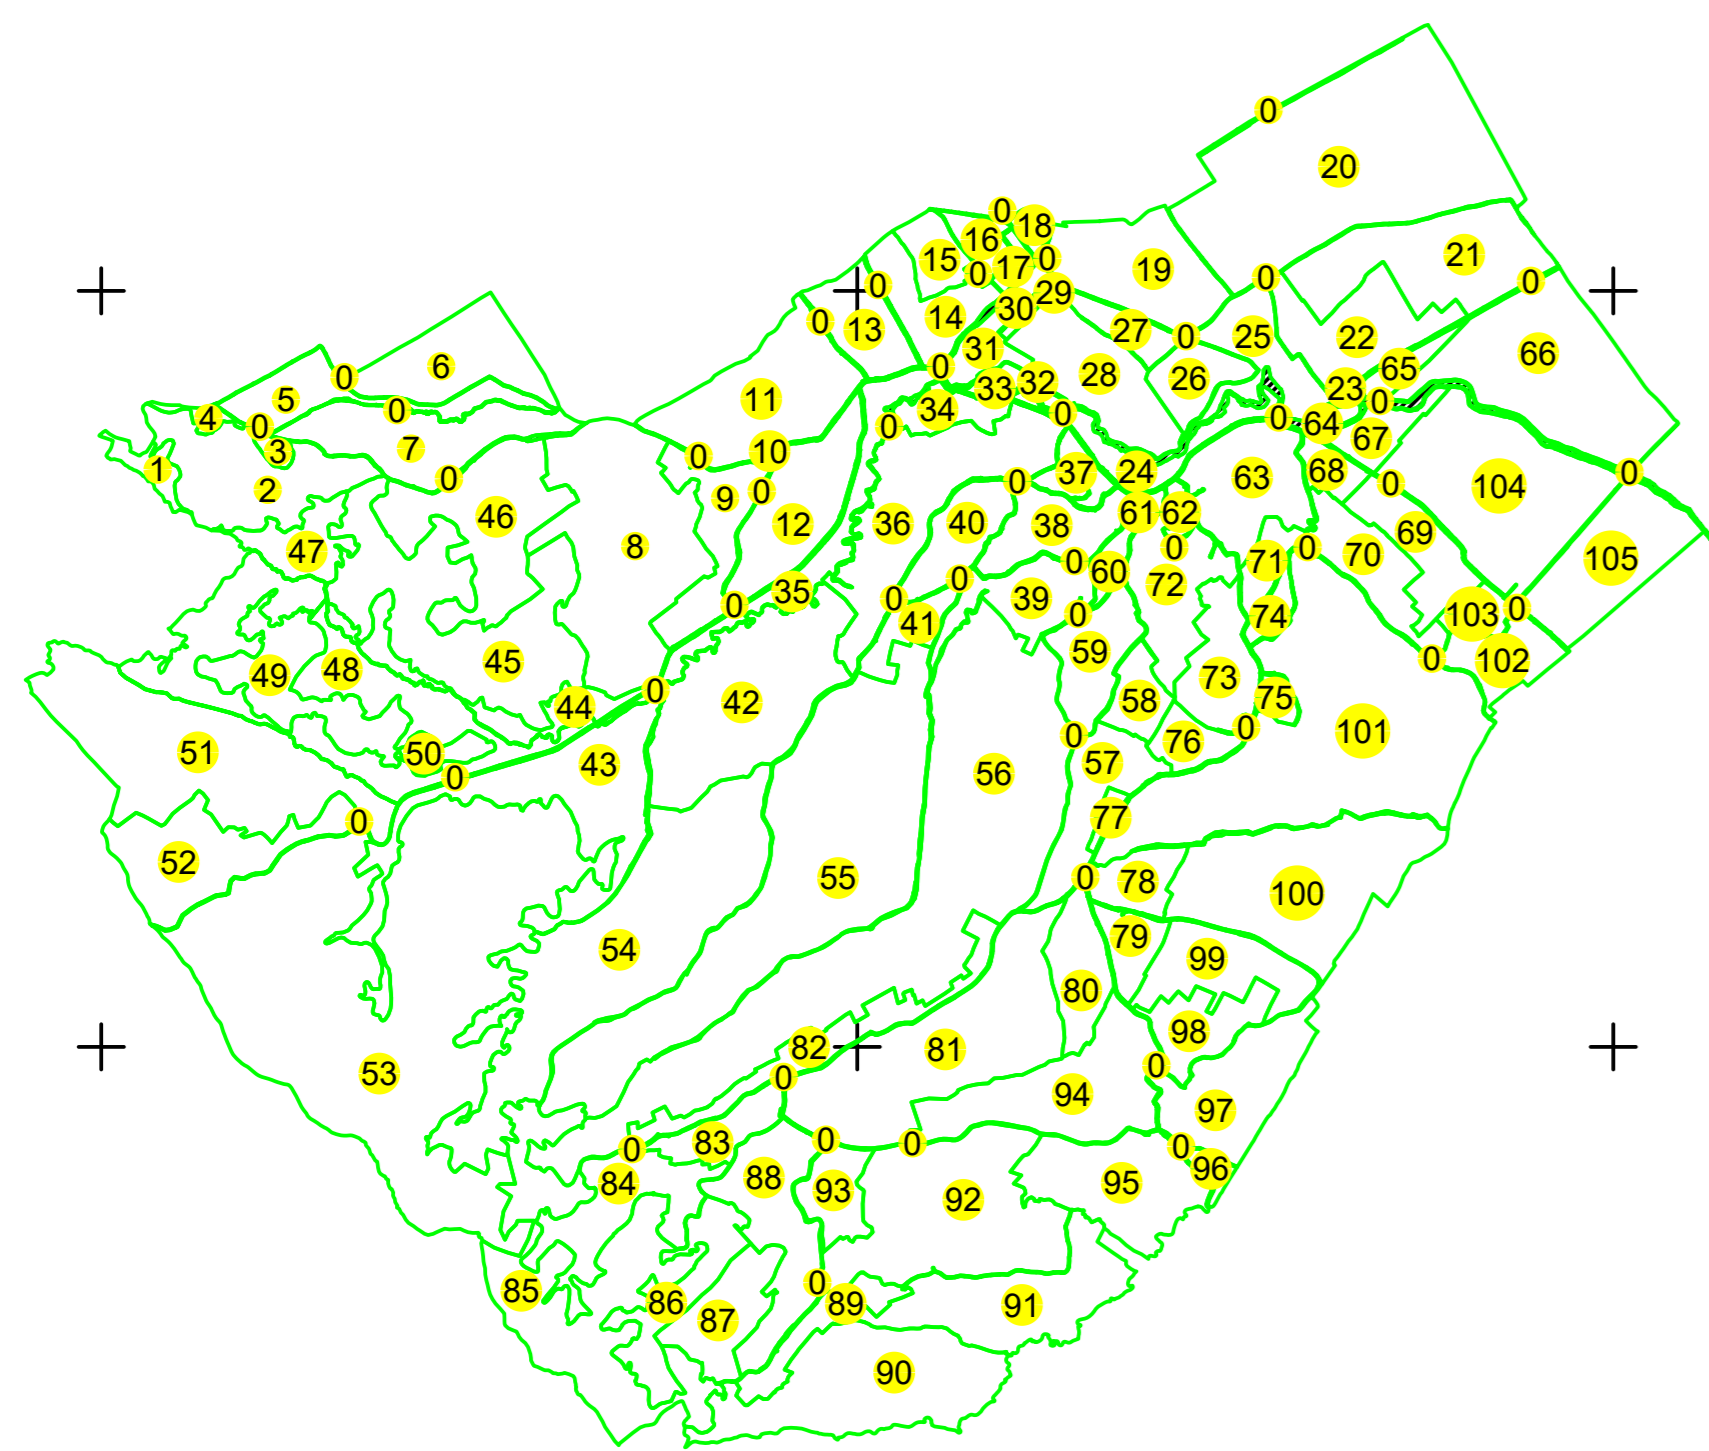

PLAN CADASTRAL
UAT: Cîndestii, județul: NEAMT, Sect. cad. 0, plansa 9
Scara 1:1000
Sistem de proiectie: stereografic 1970
Spre Publicare

UAT REDIU