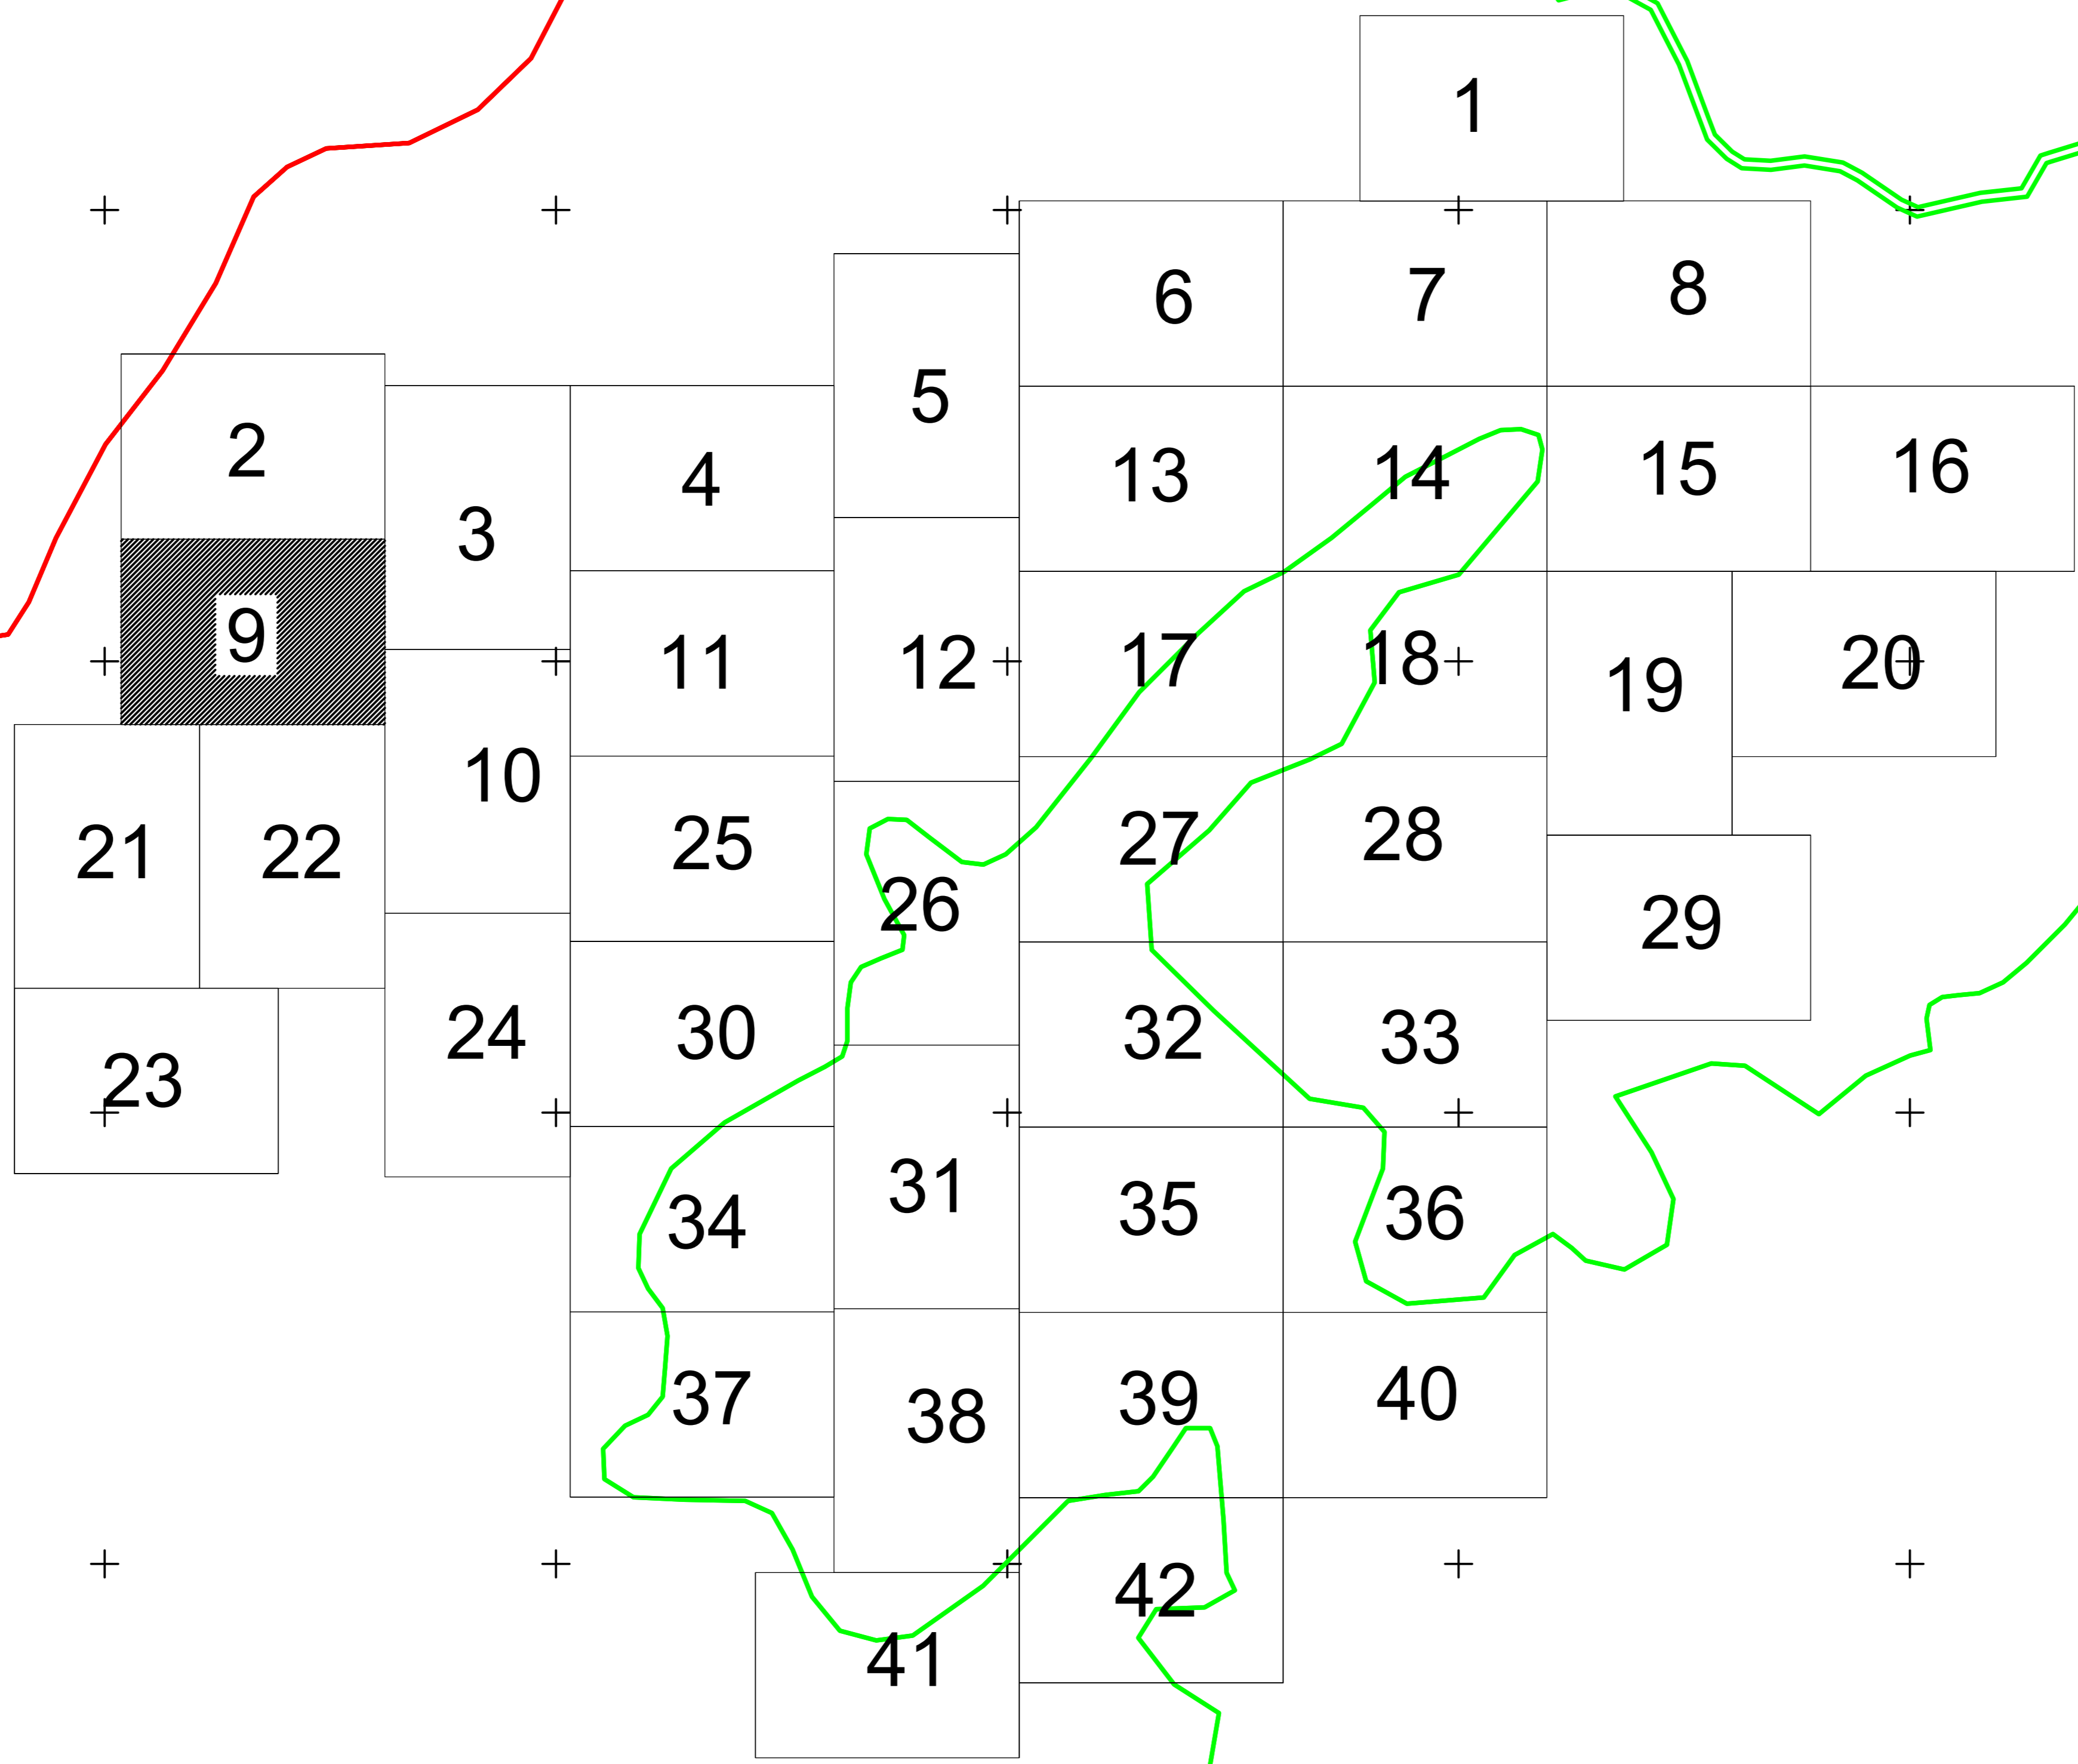

47

LEGENDA

Numar Sector	4	580800
Cod constructie	C	
ID imobil	15	
Limita sector	—	
Limita imobil	—	
Hidrografie	—	
Limita UAT	—	
Limita interurban	—	
Limita tarie	—	
Numar tarie	101	
Numar parate	378	
Limita constructie	—