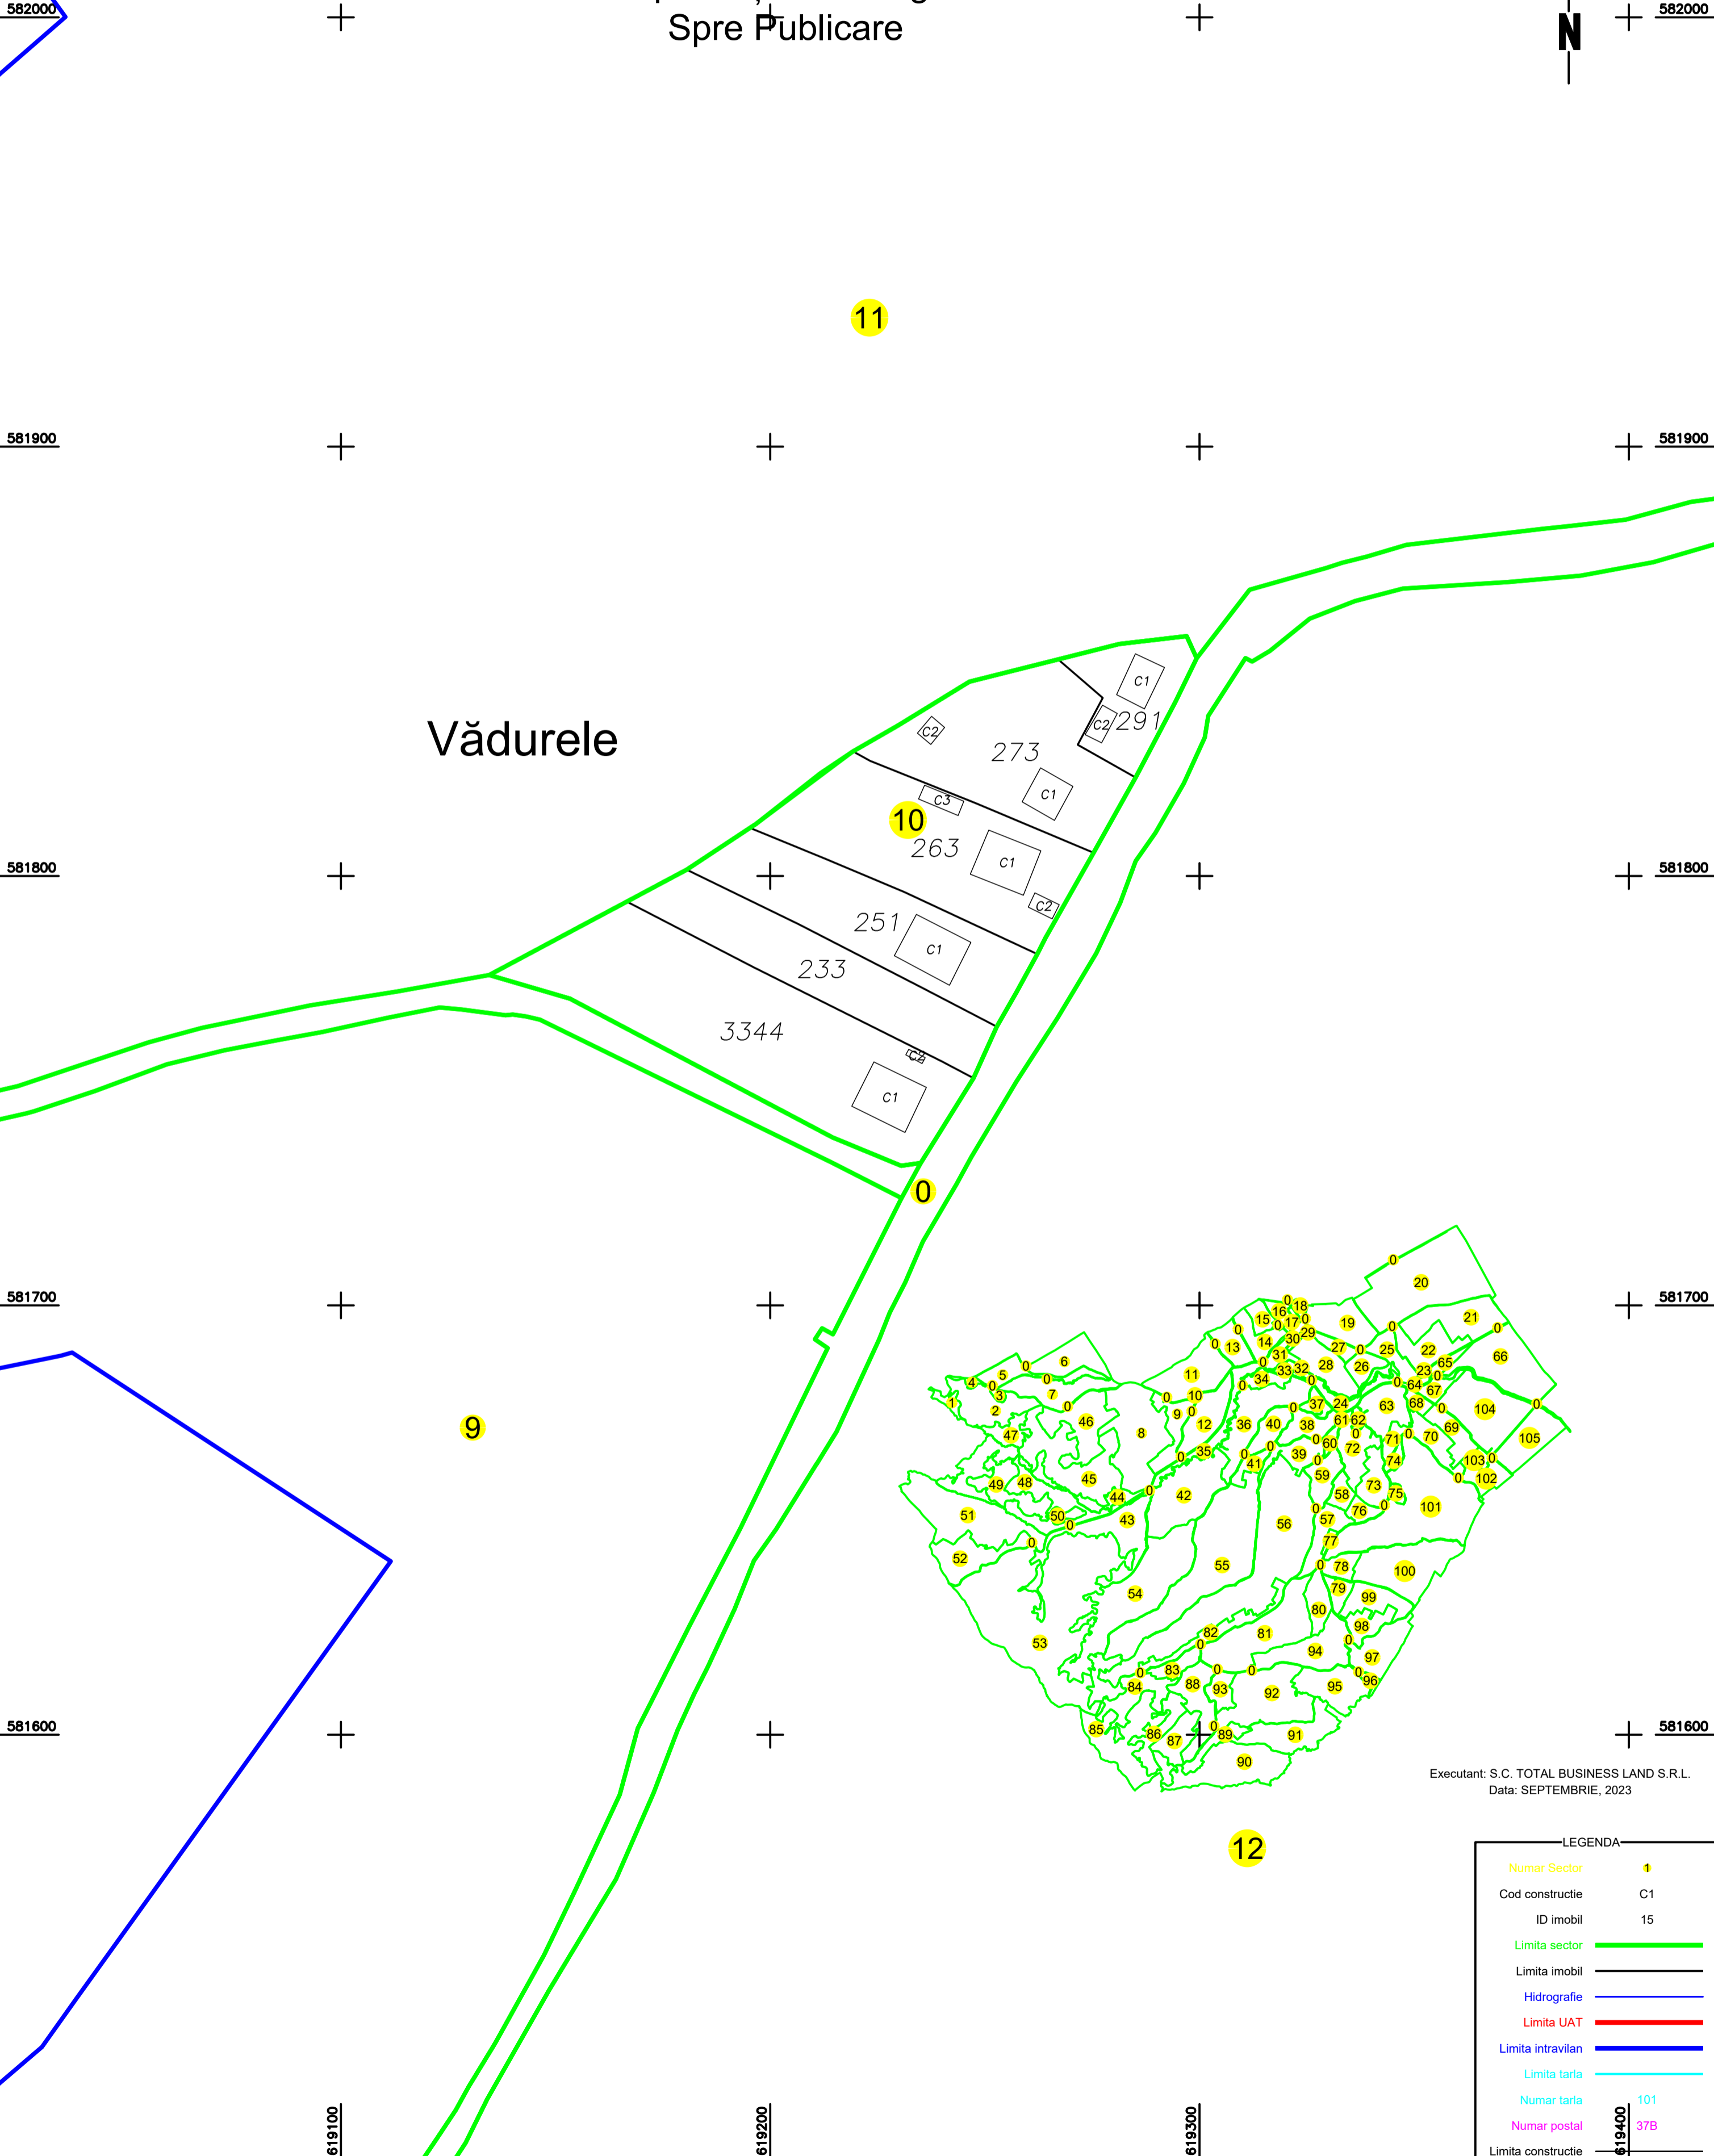

# PLAN CADASTRAL

UAT: Cândești, județul: NEAMȚ, Sect. cad. 10, planșa 1

Scara 1:1000

Sistem de proiecție: stereografic 1970

Spre Publicare

Executant: S.C. TOTAL BUSINESS LAND S.R.L.  
Data: SEPTEMBRIE, 2023

LEGENDA	
Numar Sector	1
Cod constructie	C1
ID imobil	15
Limita sector	
Limita imobil	
Hidrografie	
Limita UAT	
Limita intravilan	
Limita tarla	
Numar tarla	101
Numar postal	37B
Limita constructie	