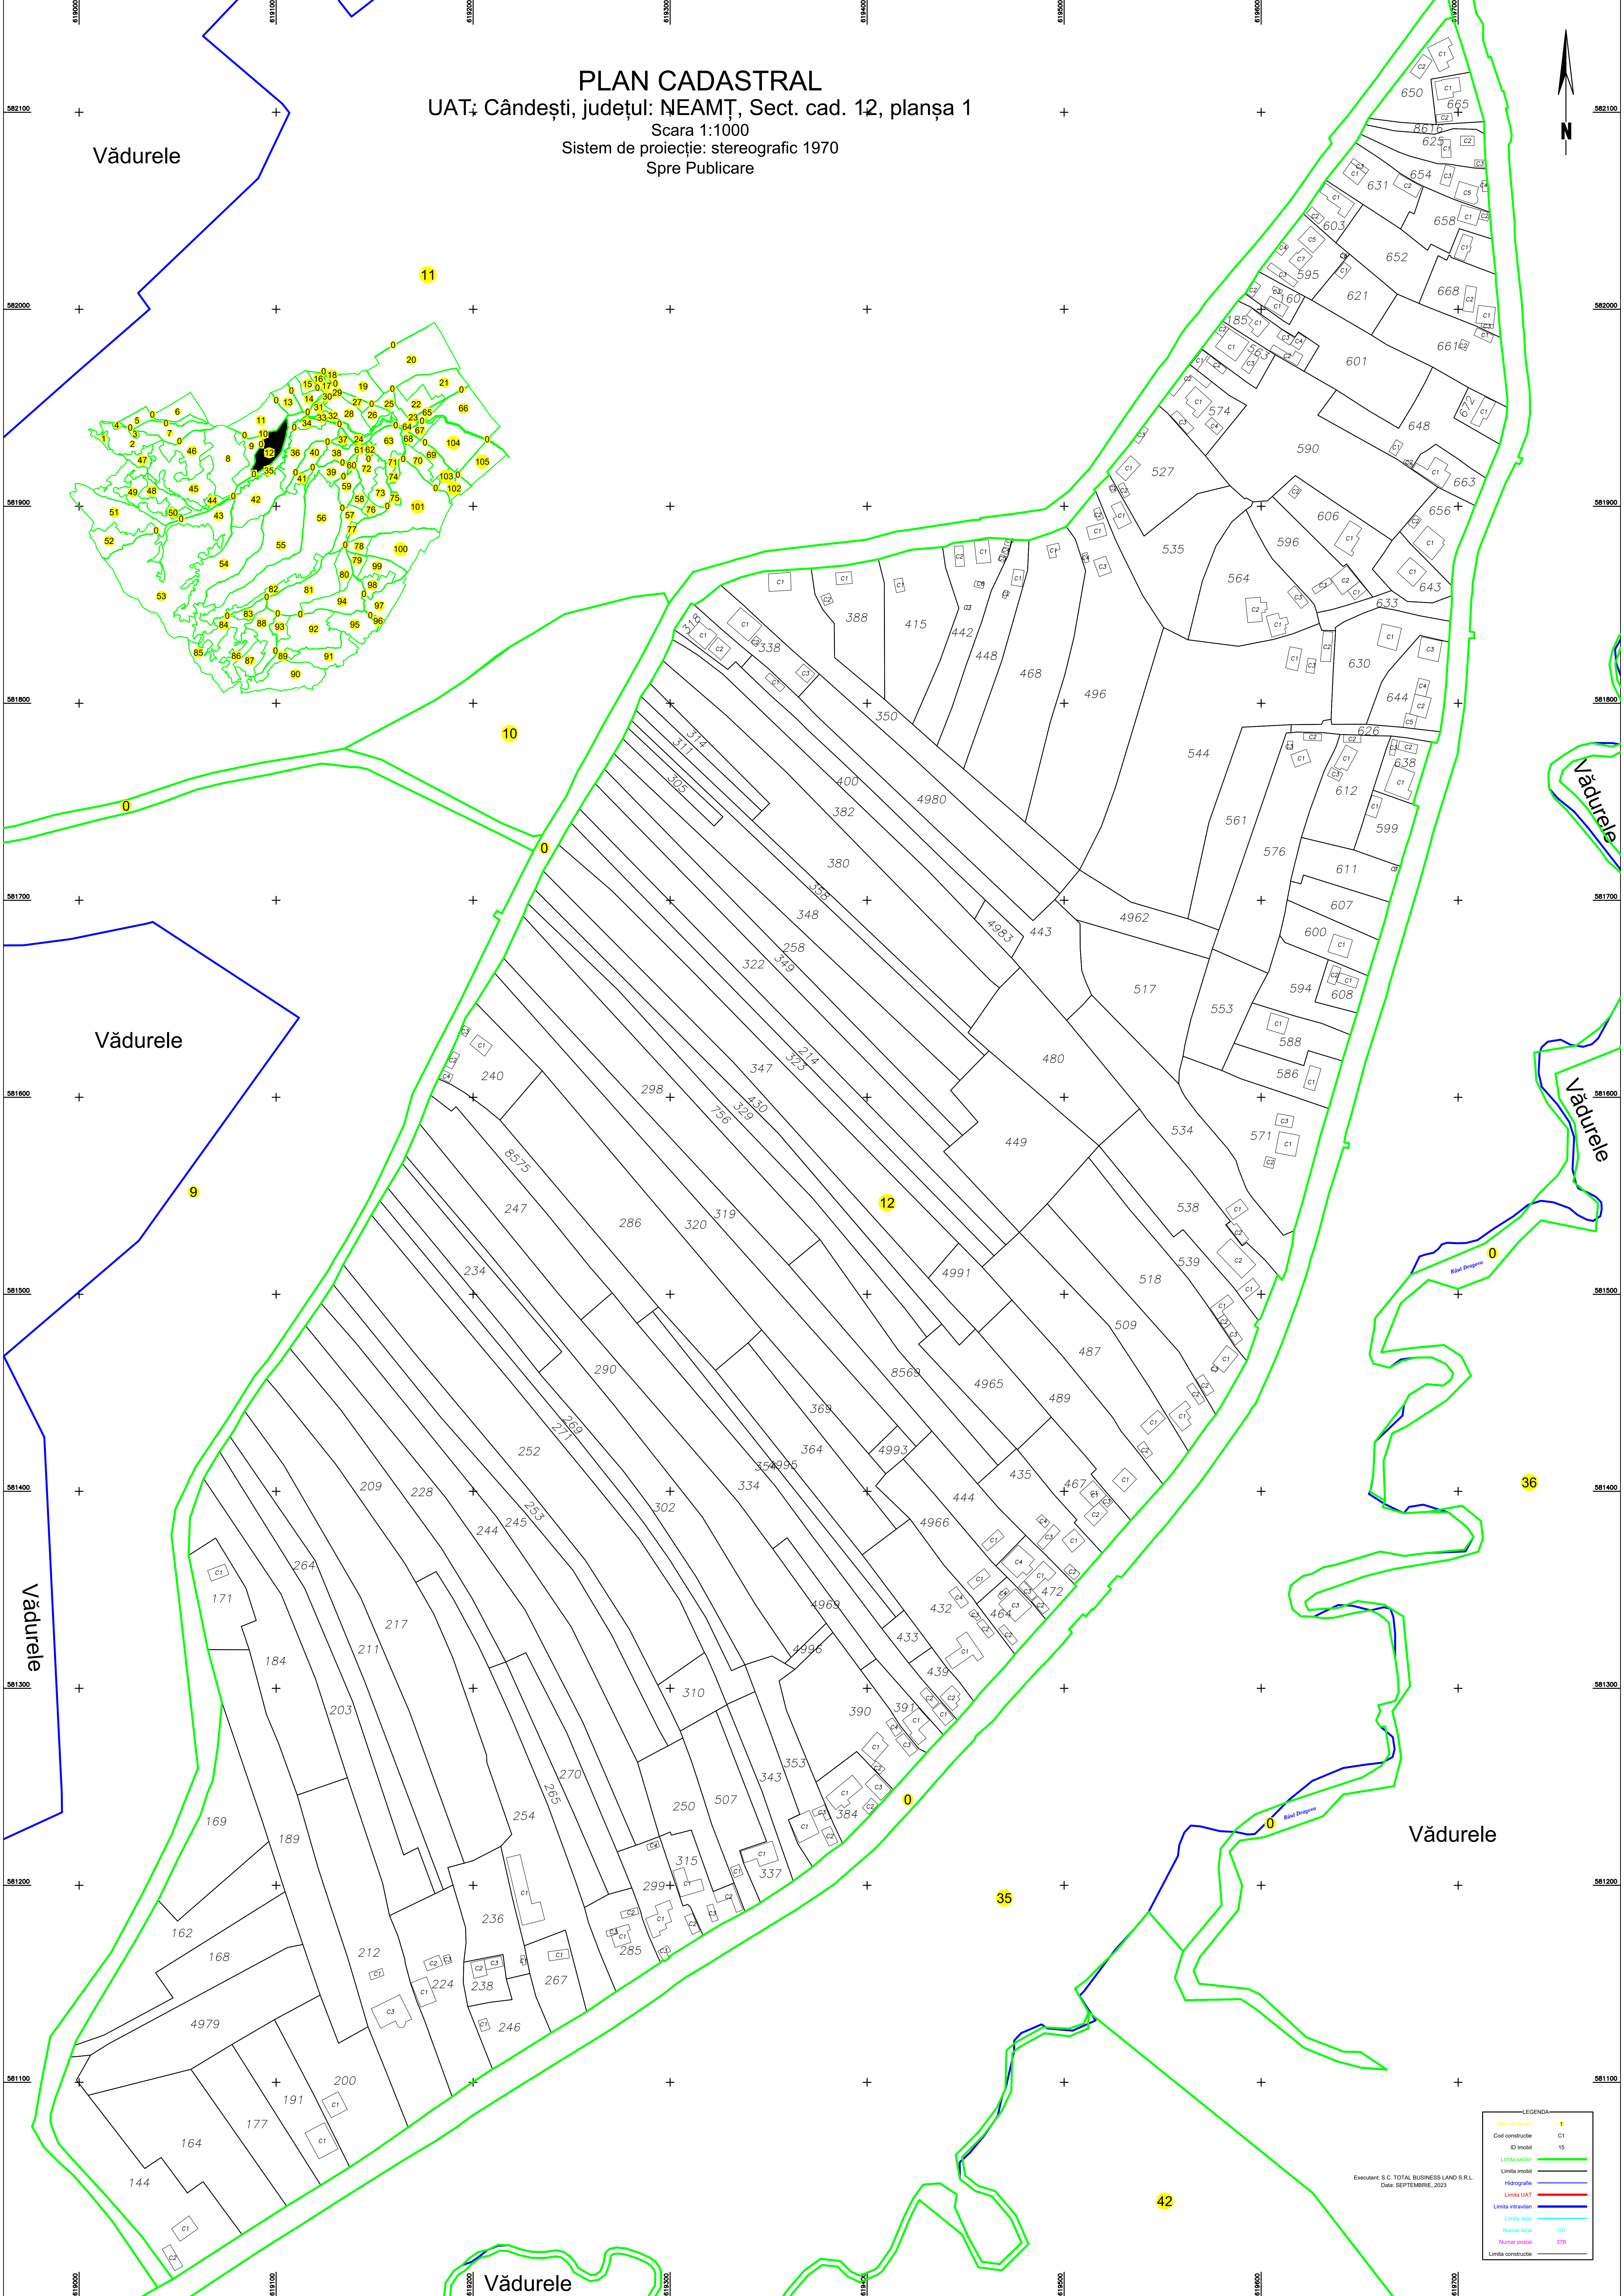

PLAN CADASTRAL
UAT: Cândești, județul: NEAMȚ, Sect. cad. 12, planșa 1
Scara 1:1000
Sistem de proiecție: stereografic 1970
Spre Publicare

LEGENDA

Numar Sector	15
Cod constructie	C1
ID Imobil	15
Limita sector	—
Hidrografie	—
Limita UAT	—
Limita intravilan	—
Limita teras	—
Numar teras	101
Numar postal	378
Limita constructie	—