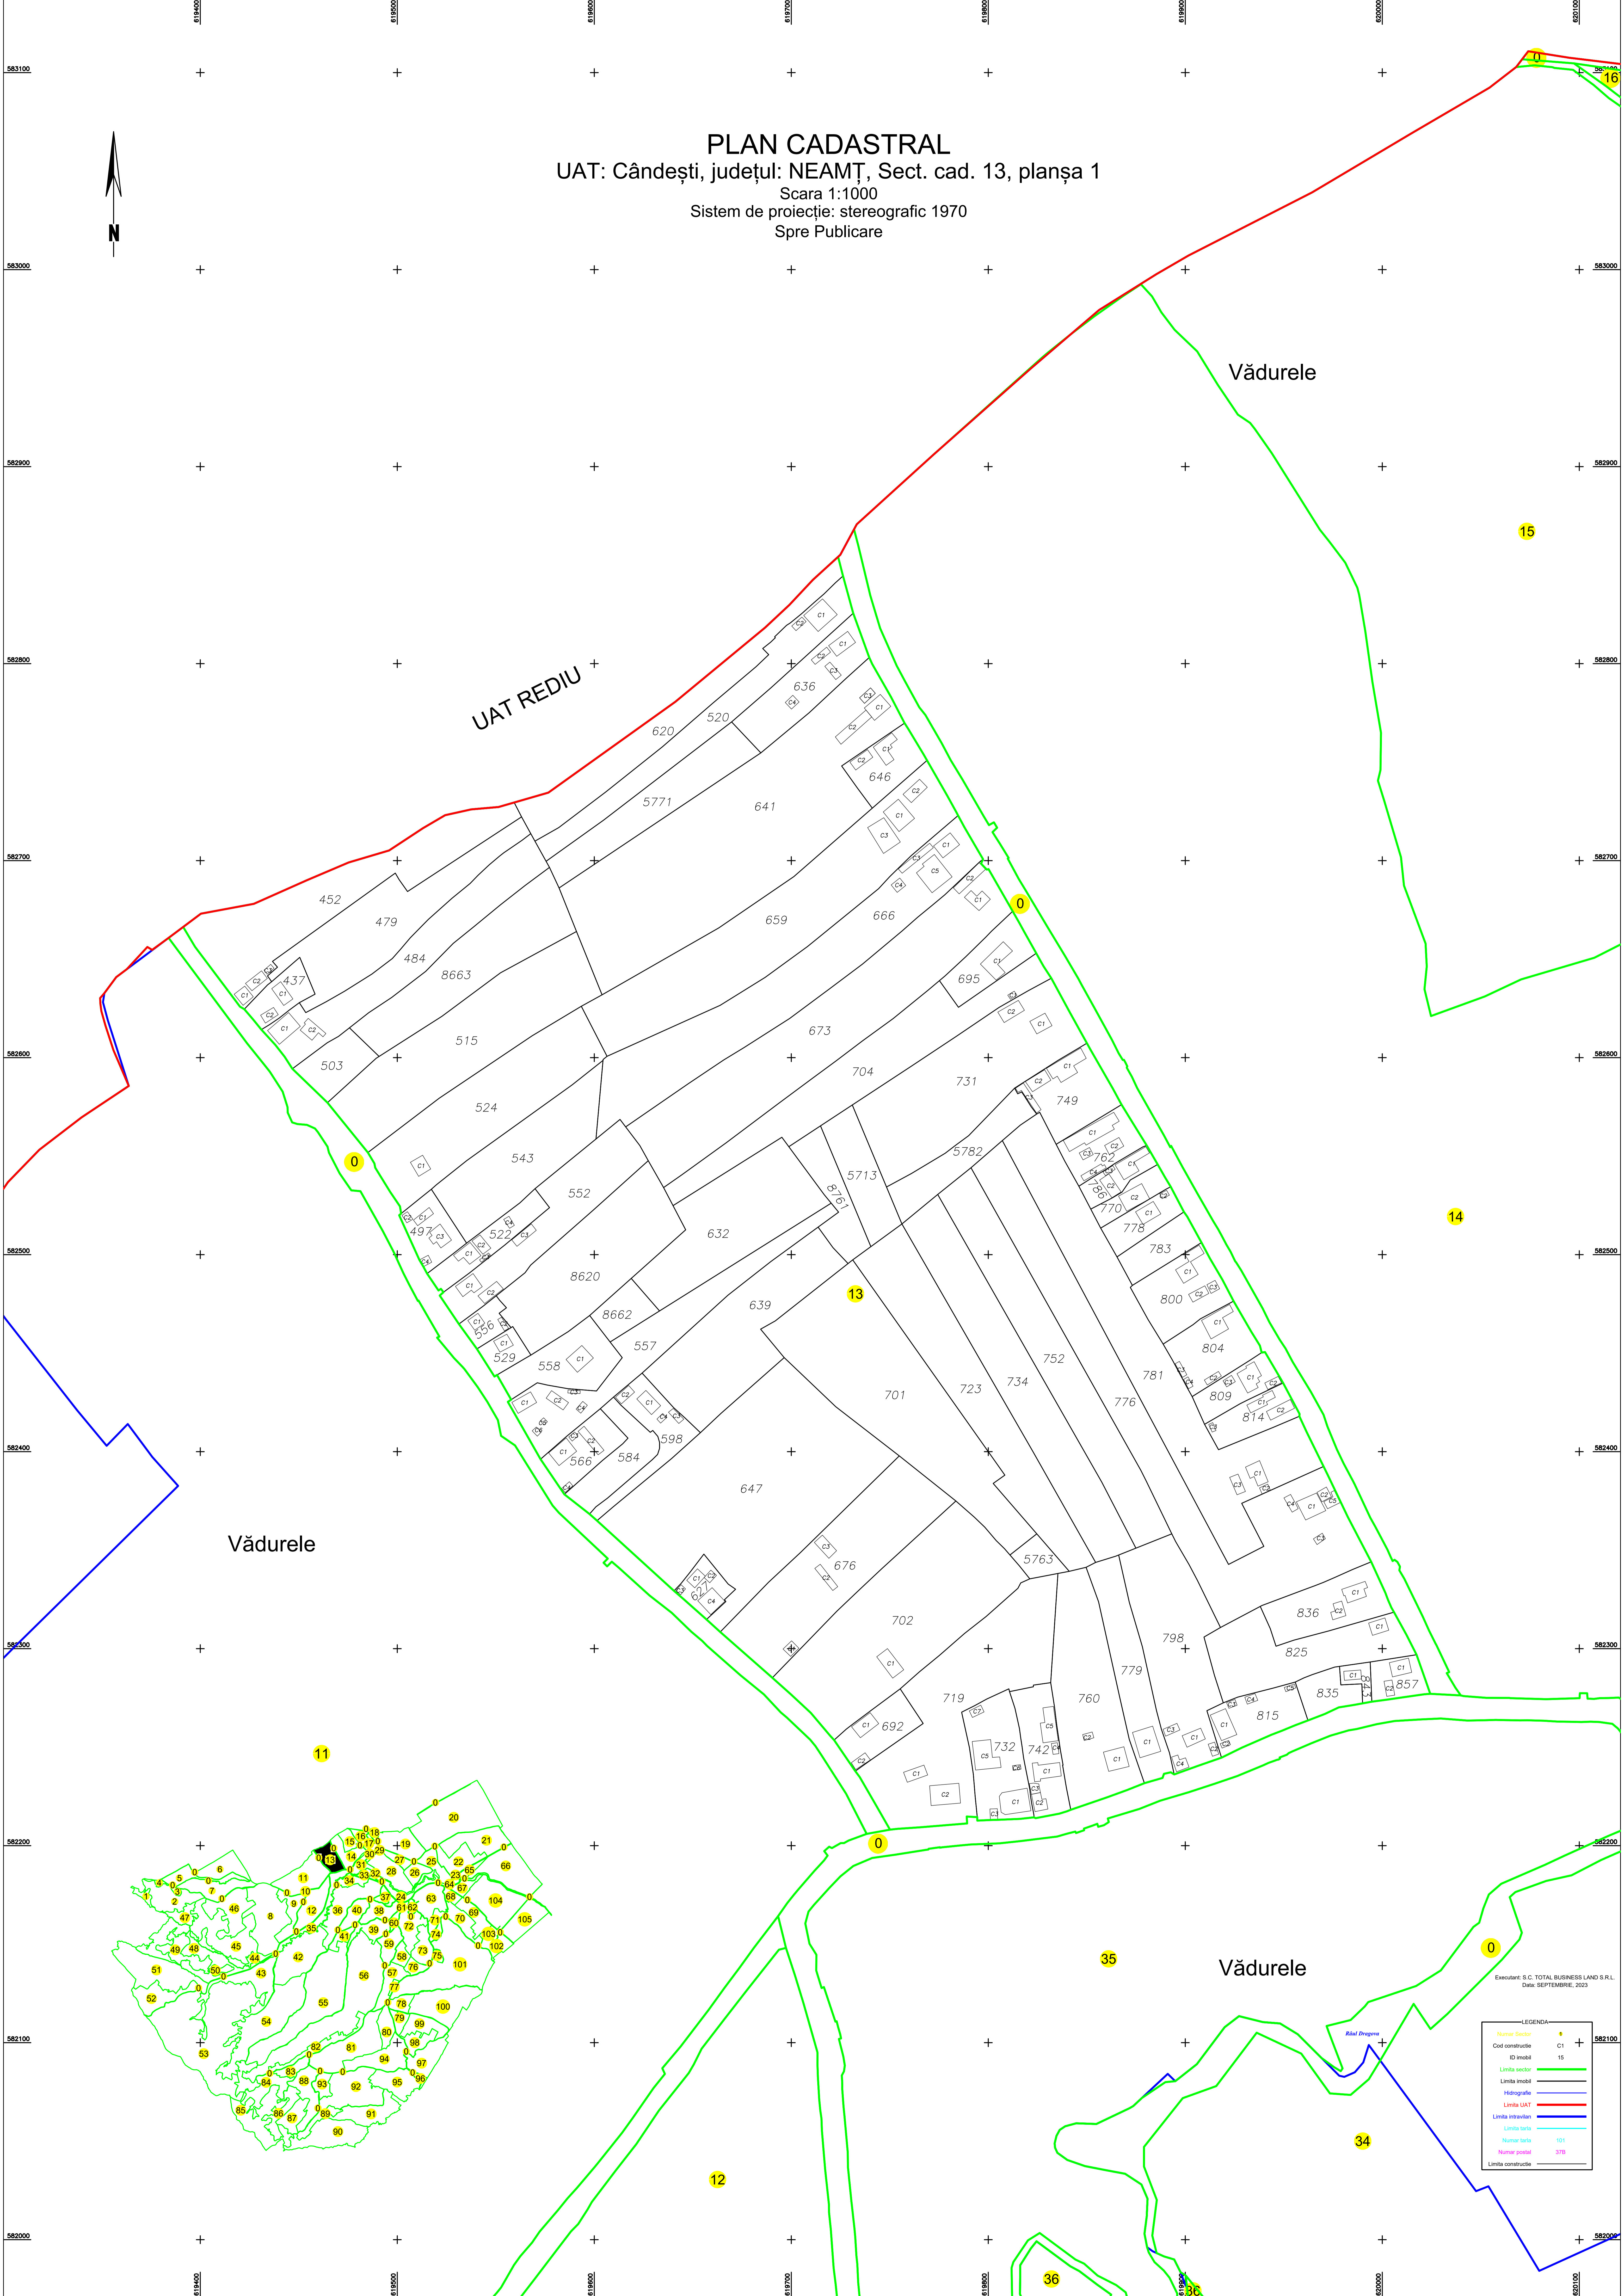

PLAN CADASTRAL
UAT: Cândești, județul: NEAMȚ, Sect. cad. 13, planșa 1
Scara 1:1000
Sistem de proiecție: stereografic 1970
Spre Publicare

Vădurele

Vădurele

Vădurele

LEGENDA	
Număr Sector	+
Cod construcție	C1
ID mobil	15
Limita sector	— (green)
Limita mobil	— (black)
Hidrografie	— (blue)
Limita UAT	— (red)
Limita intravilan	— (blue)
Limita teris	— (cyan)
Număr teris	101
Număr poștal	375
Limita construcție	— (black)