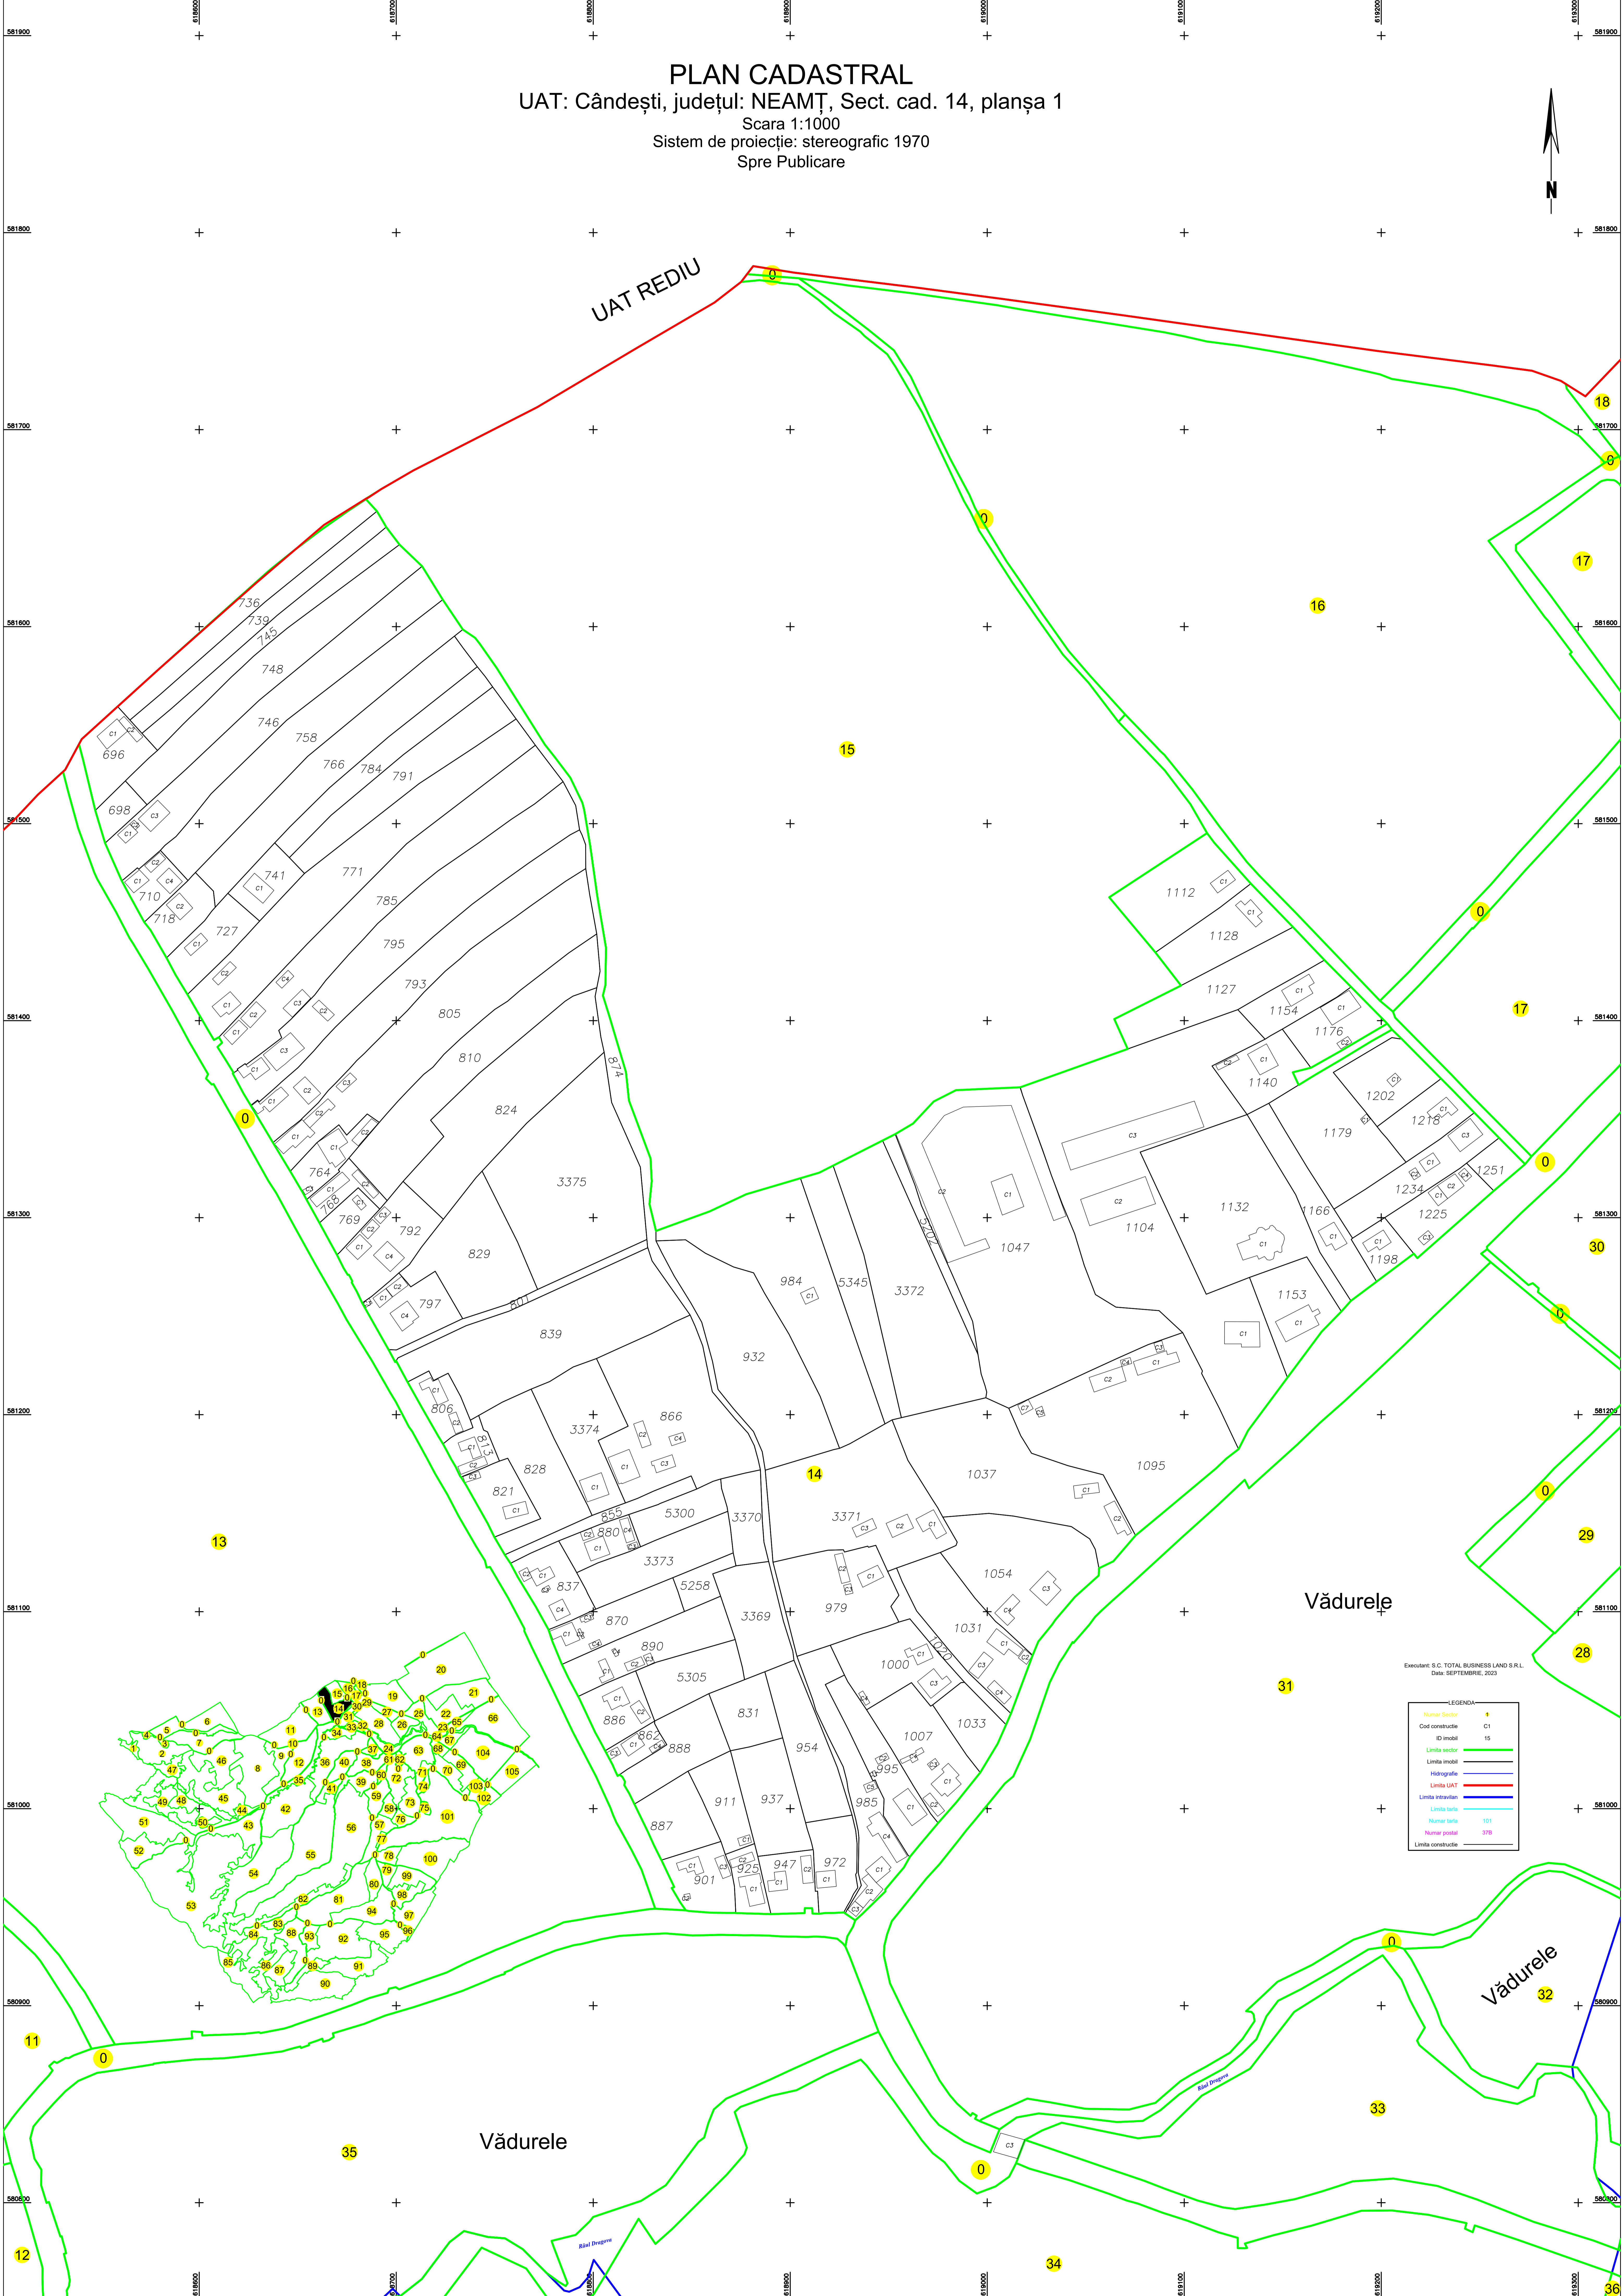

PLAN CADASTRAL
UAT: Căndești, județul: NEAMȚ, Sect. cad. 14, planșa 1
Scara 1:1000
Sistem de proiecție: stereografic 1970
Spre Publicare

LEGENDA	
Limite Sector	4
Cod construcție	C1
ID Imobil	15
Limite sector	— (green line)
Hidrografie	— (blue line)
Limite UAT	— (red line)
Limite intravilan	— (blue line)
Limite țara	— (cyan line)
Numar țara	101
Numar postal	376
Limite construcție	— (black line)