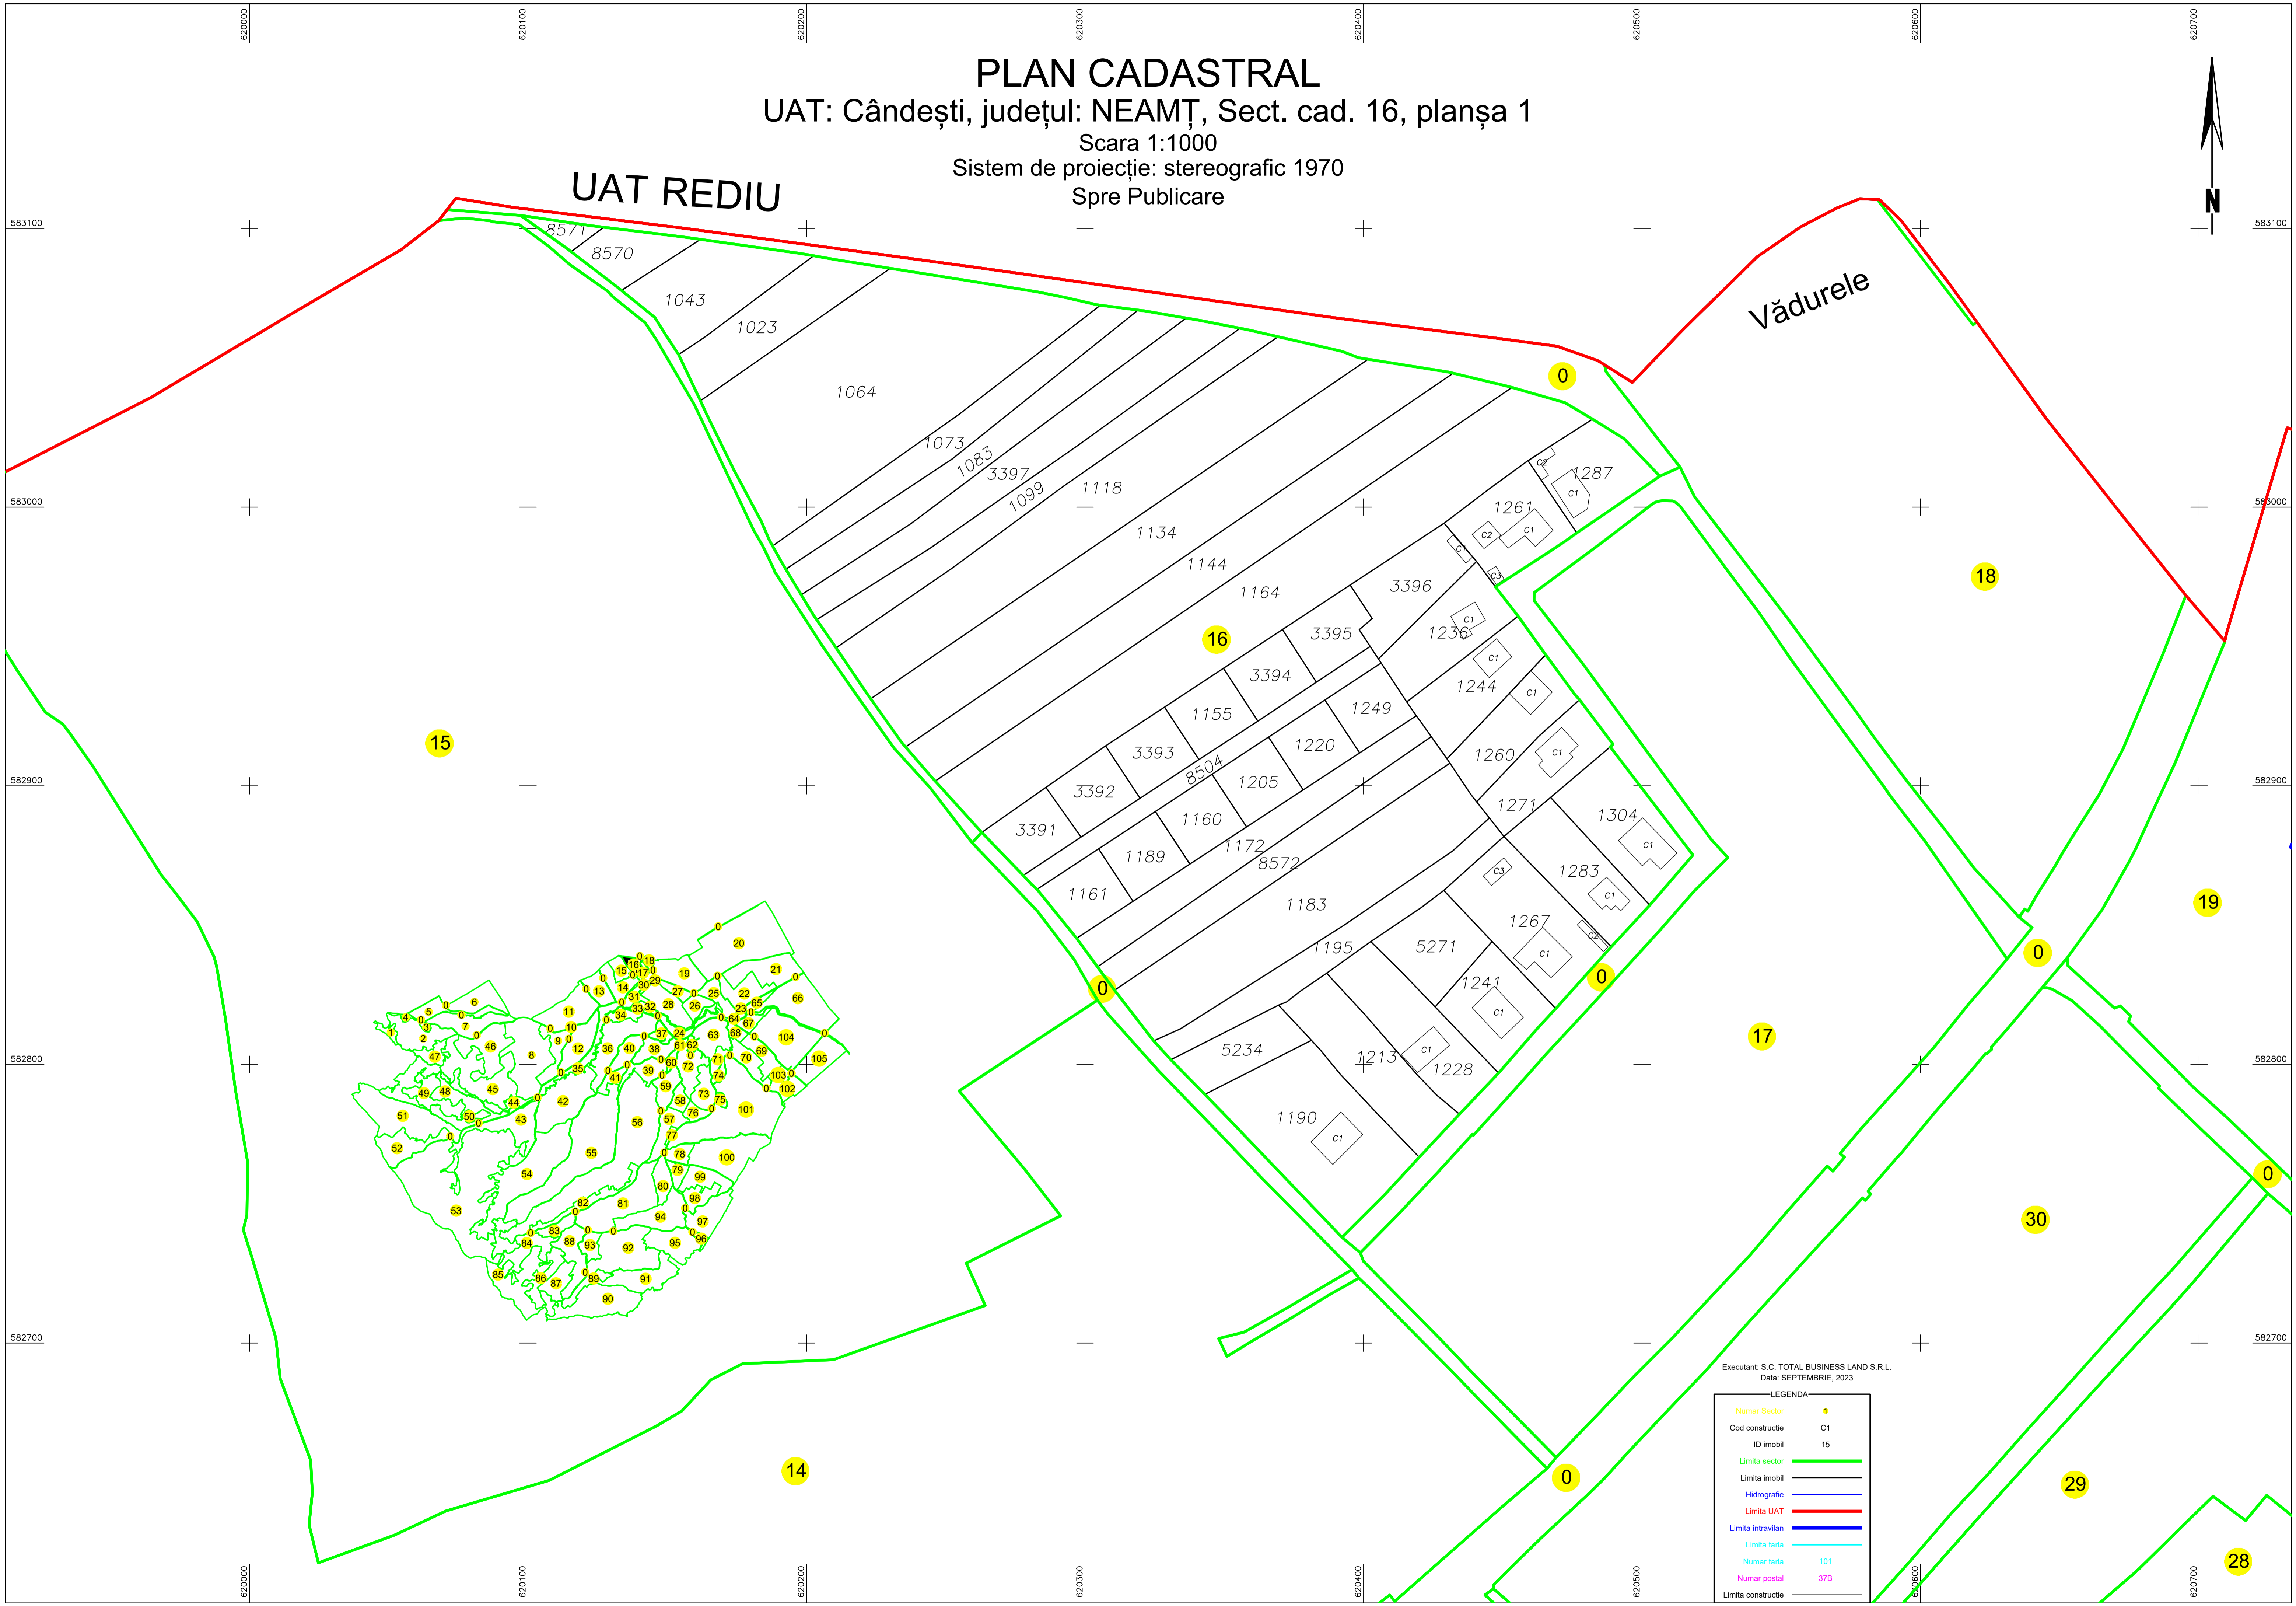

PLAN CADASTRAL

UAT: Cândești, județul: NEAMȚ, Sect. cad. 16, planșa 1

Scara 1:1000

Sistem de proiecție: stereografic 1970

Spre Publicare

UAT REDIU

Vădurele

Executant: S.C. TOTAL BUSINESS LAND S.R.L.
Data: SEPTEMBRIE, 2023

LEGENDA	
Numar Sector	1
Cod constructie	C1
ID imobil	15
Limita sector	— (green line)
Limita imobil	— (black line)
Hidrografie	— (blue line)
Limita UAT	— (red line)
Limita intravilan	— (blue line)
Limita tarla	— (cyan line)
Numar tarla	101
Numar postal	37B
Limita constructie	— (black line)