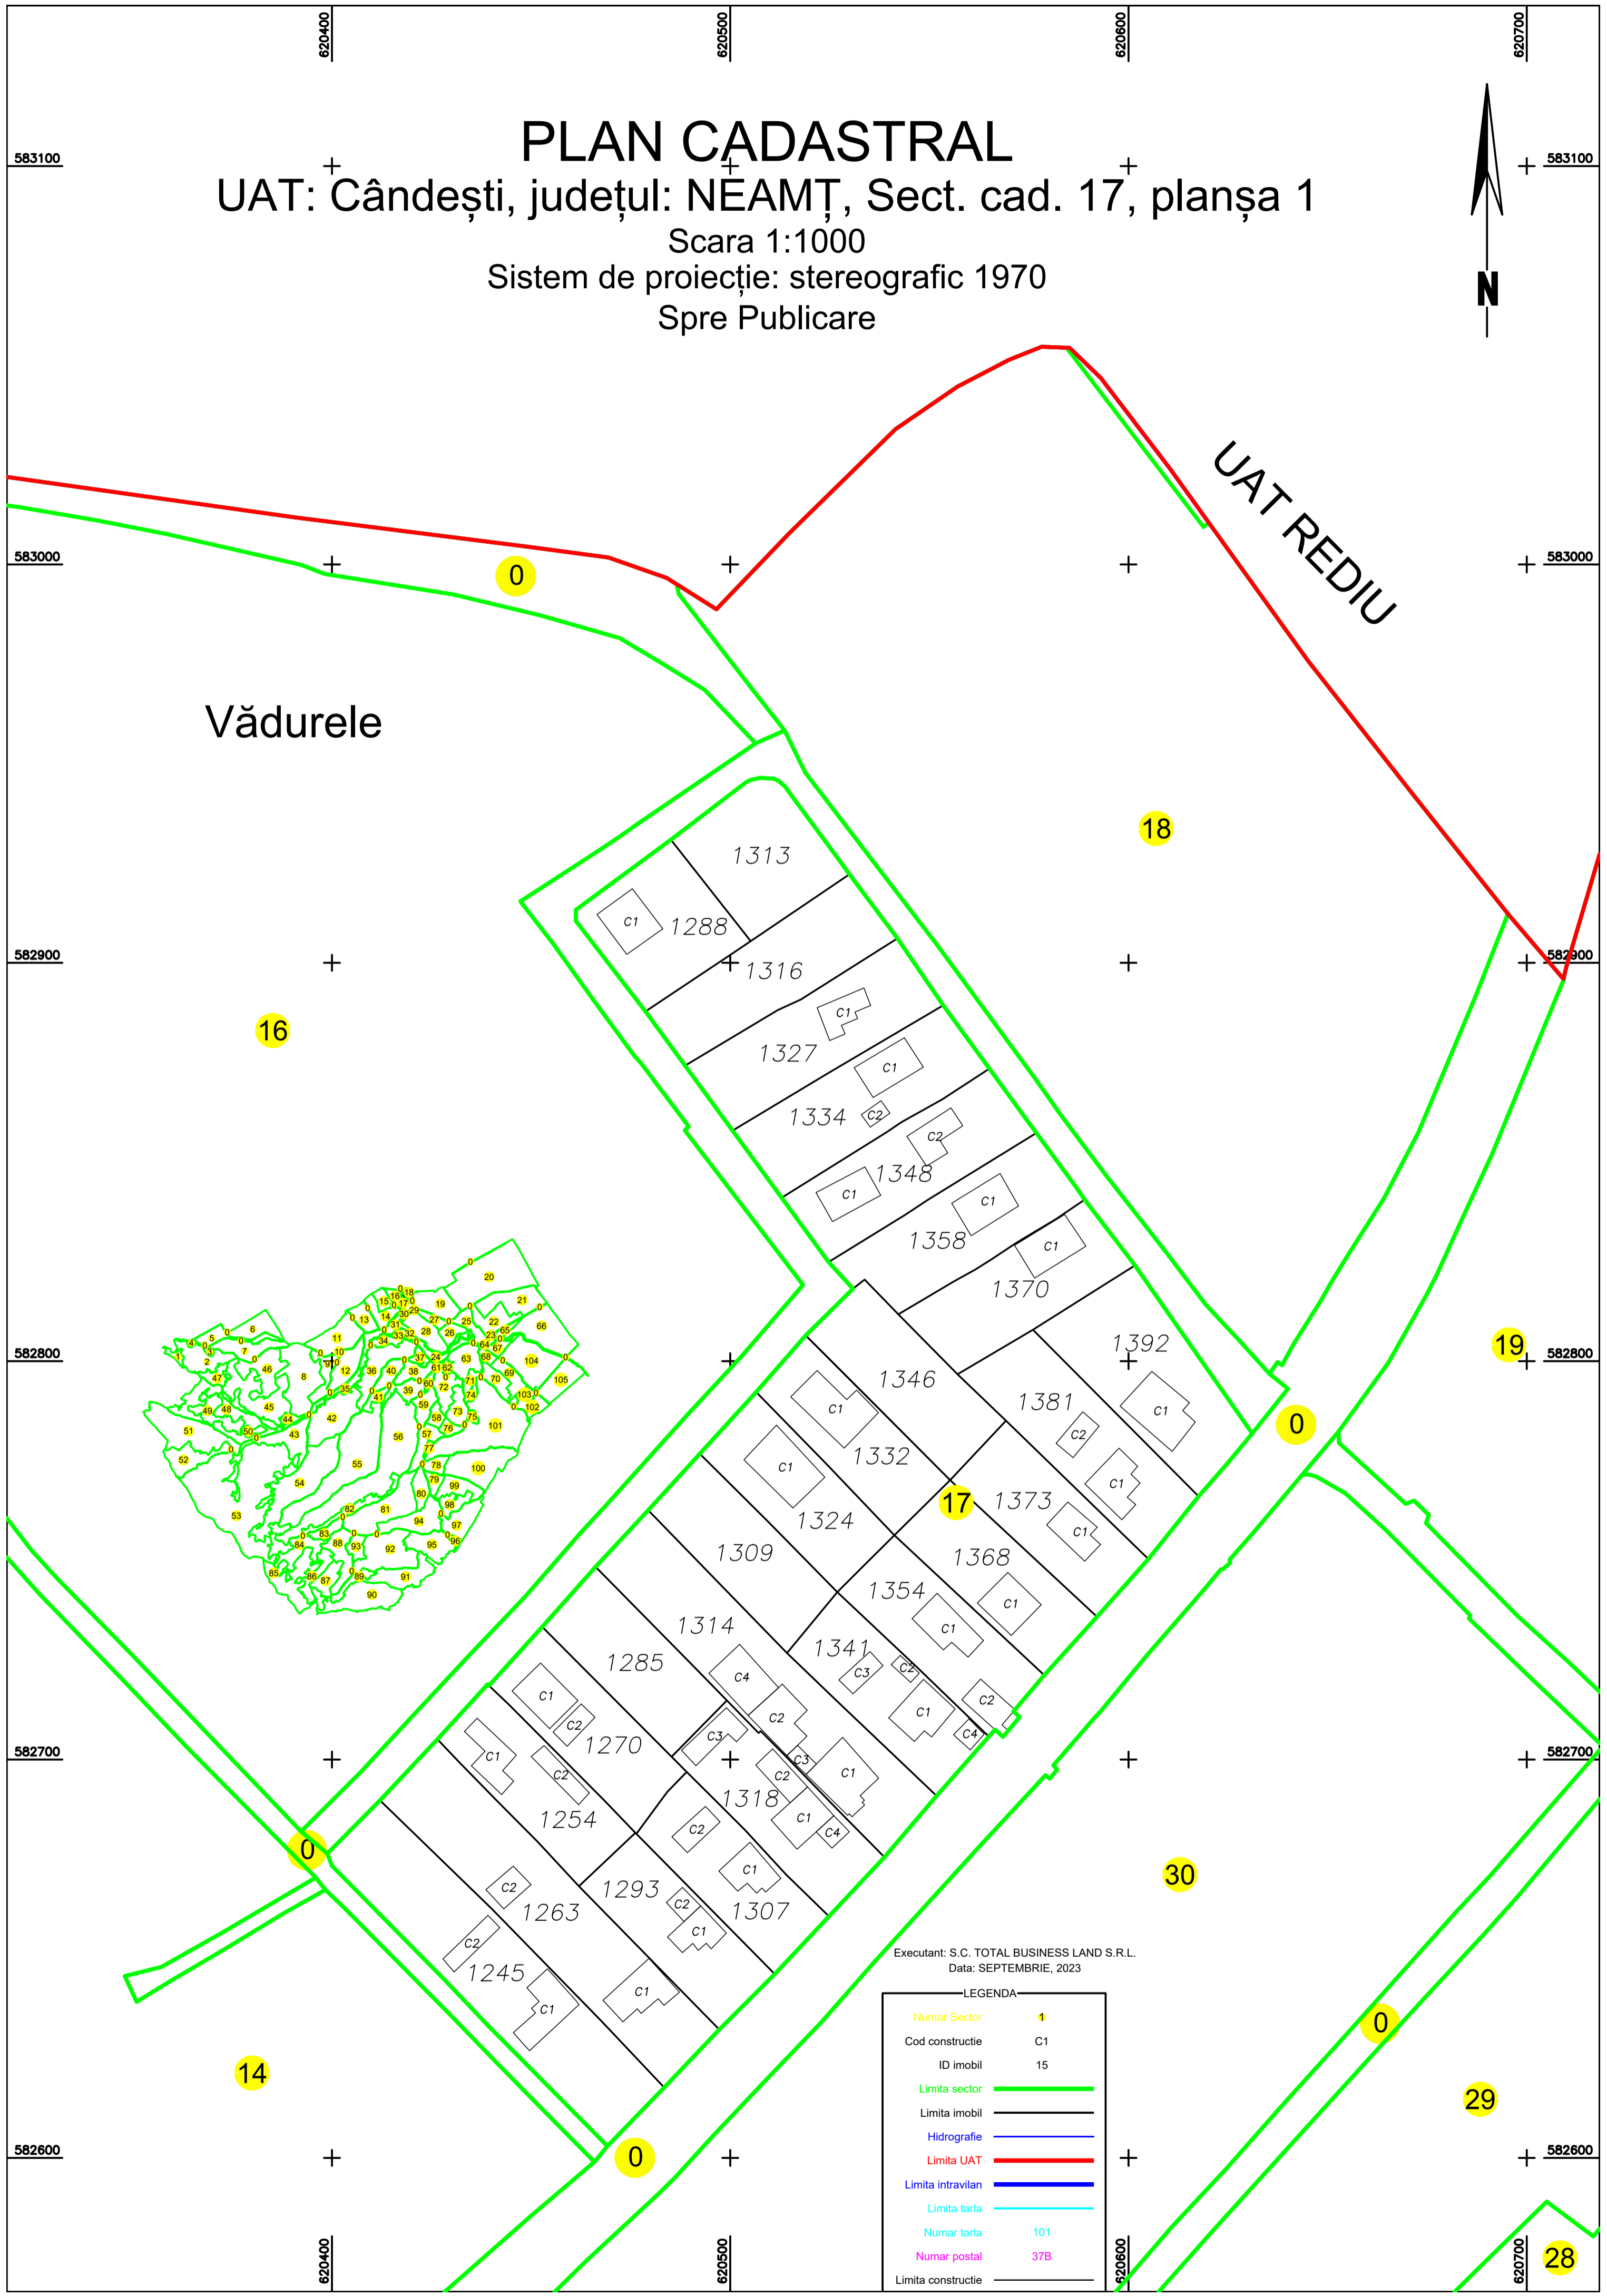

PLAN CADASTRAL

UAT: Cândești, județul: NEAMȚ, Sect. cad. 17, planșa 1

Scara 1:1000

Sistem de proiecție: stereografic 1970

Spre Publicare

Executant: S.C. TOTAL BUSINESS LAND S.R.L.
Data: SEPTEMBRIE, 2023

LEGENDA

Numar Sector	1
Cod constructie	C1
ID imobil	15
Limita sector	
Limita imobil	
Hidrografie	
Limita UAT	
Limita intravilan	
Limita tarla	
Numar tarla	101
Numar postal	37B
Limita constructie	