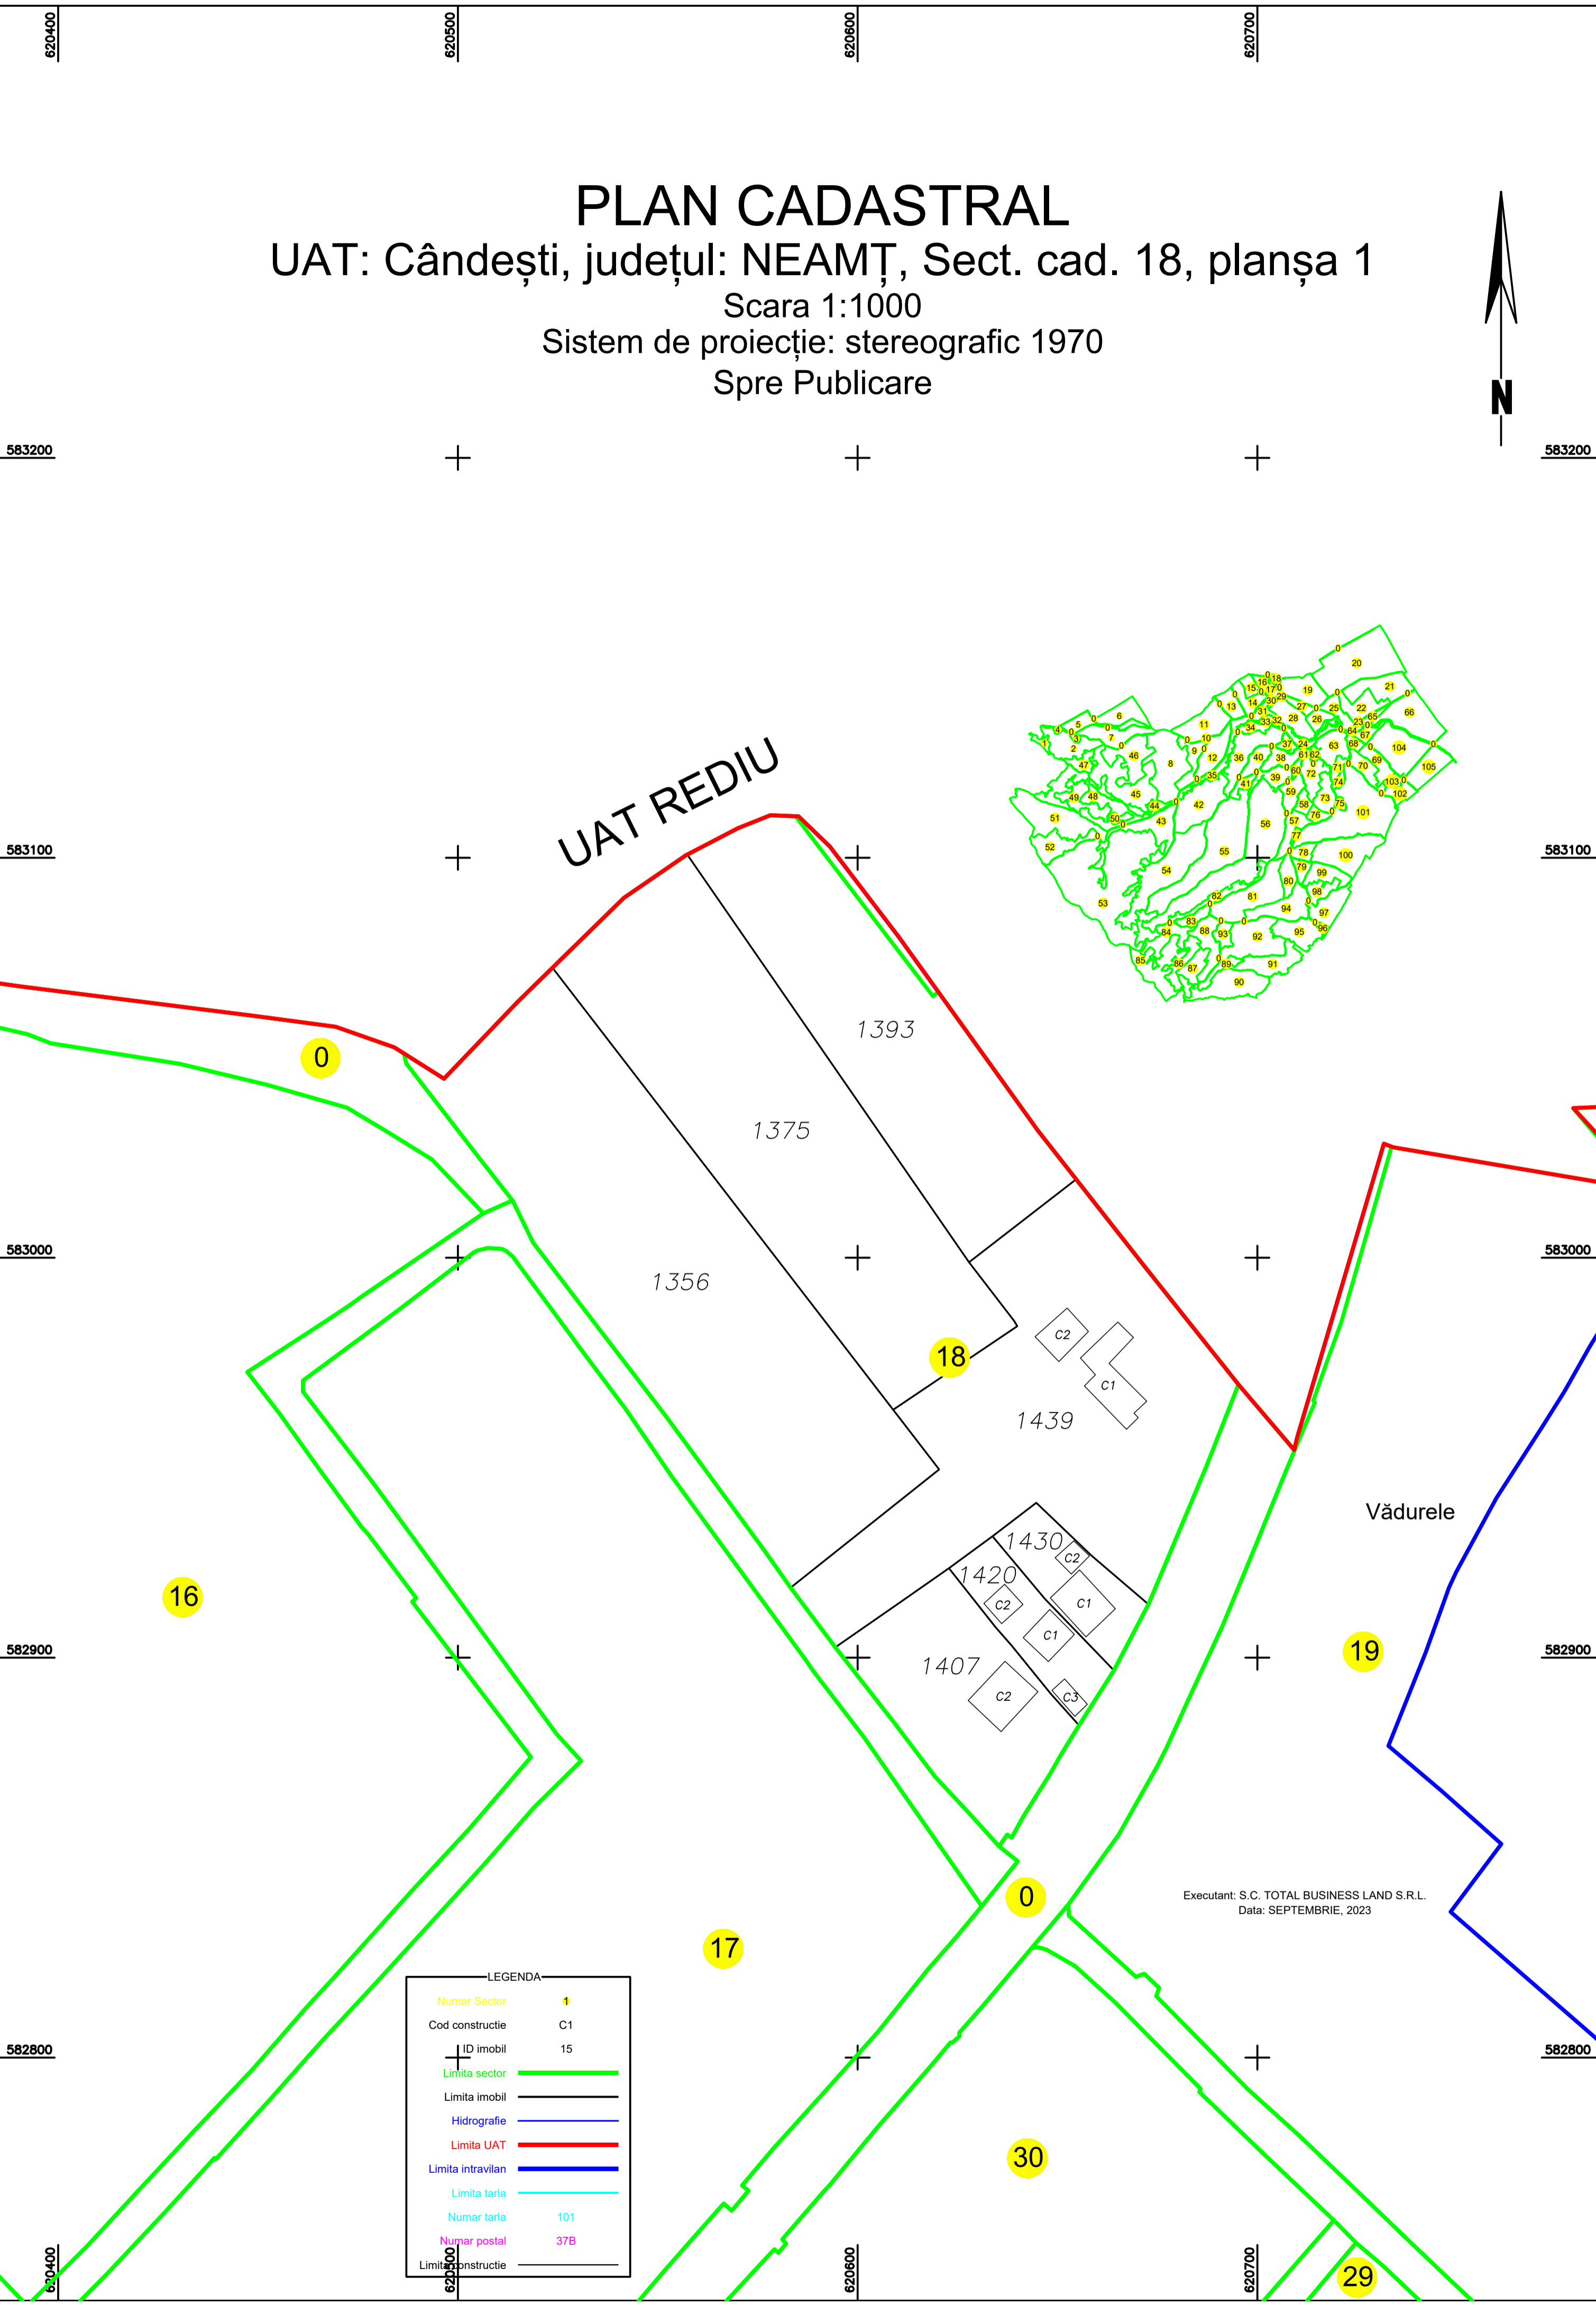

# PLAN CADASTRAL

UAT: Cândești, județul: NEAMȚ, Sect. cad. 18, planșa 1

Scara 1:1000  
Sistem de proiecție: stereografic 1970  
Spre Publicare

LEGENDA

Numar Sector	1
Cod constructie	C1
ID imobil	15
Limita sector	
Limita imobil	
Hidrografie	
Limita UAT	
Limita intravilan	
Limita tarla	
Numar tarla	101
Numar postal	37B
Limita constructie	

Executant: S.C. TOTAL BUSINESS LAND S.R.L.  
Data: SEPTEMBRIE, 2023