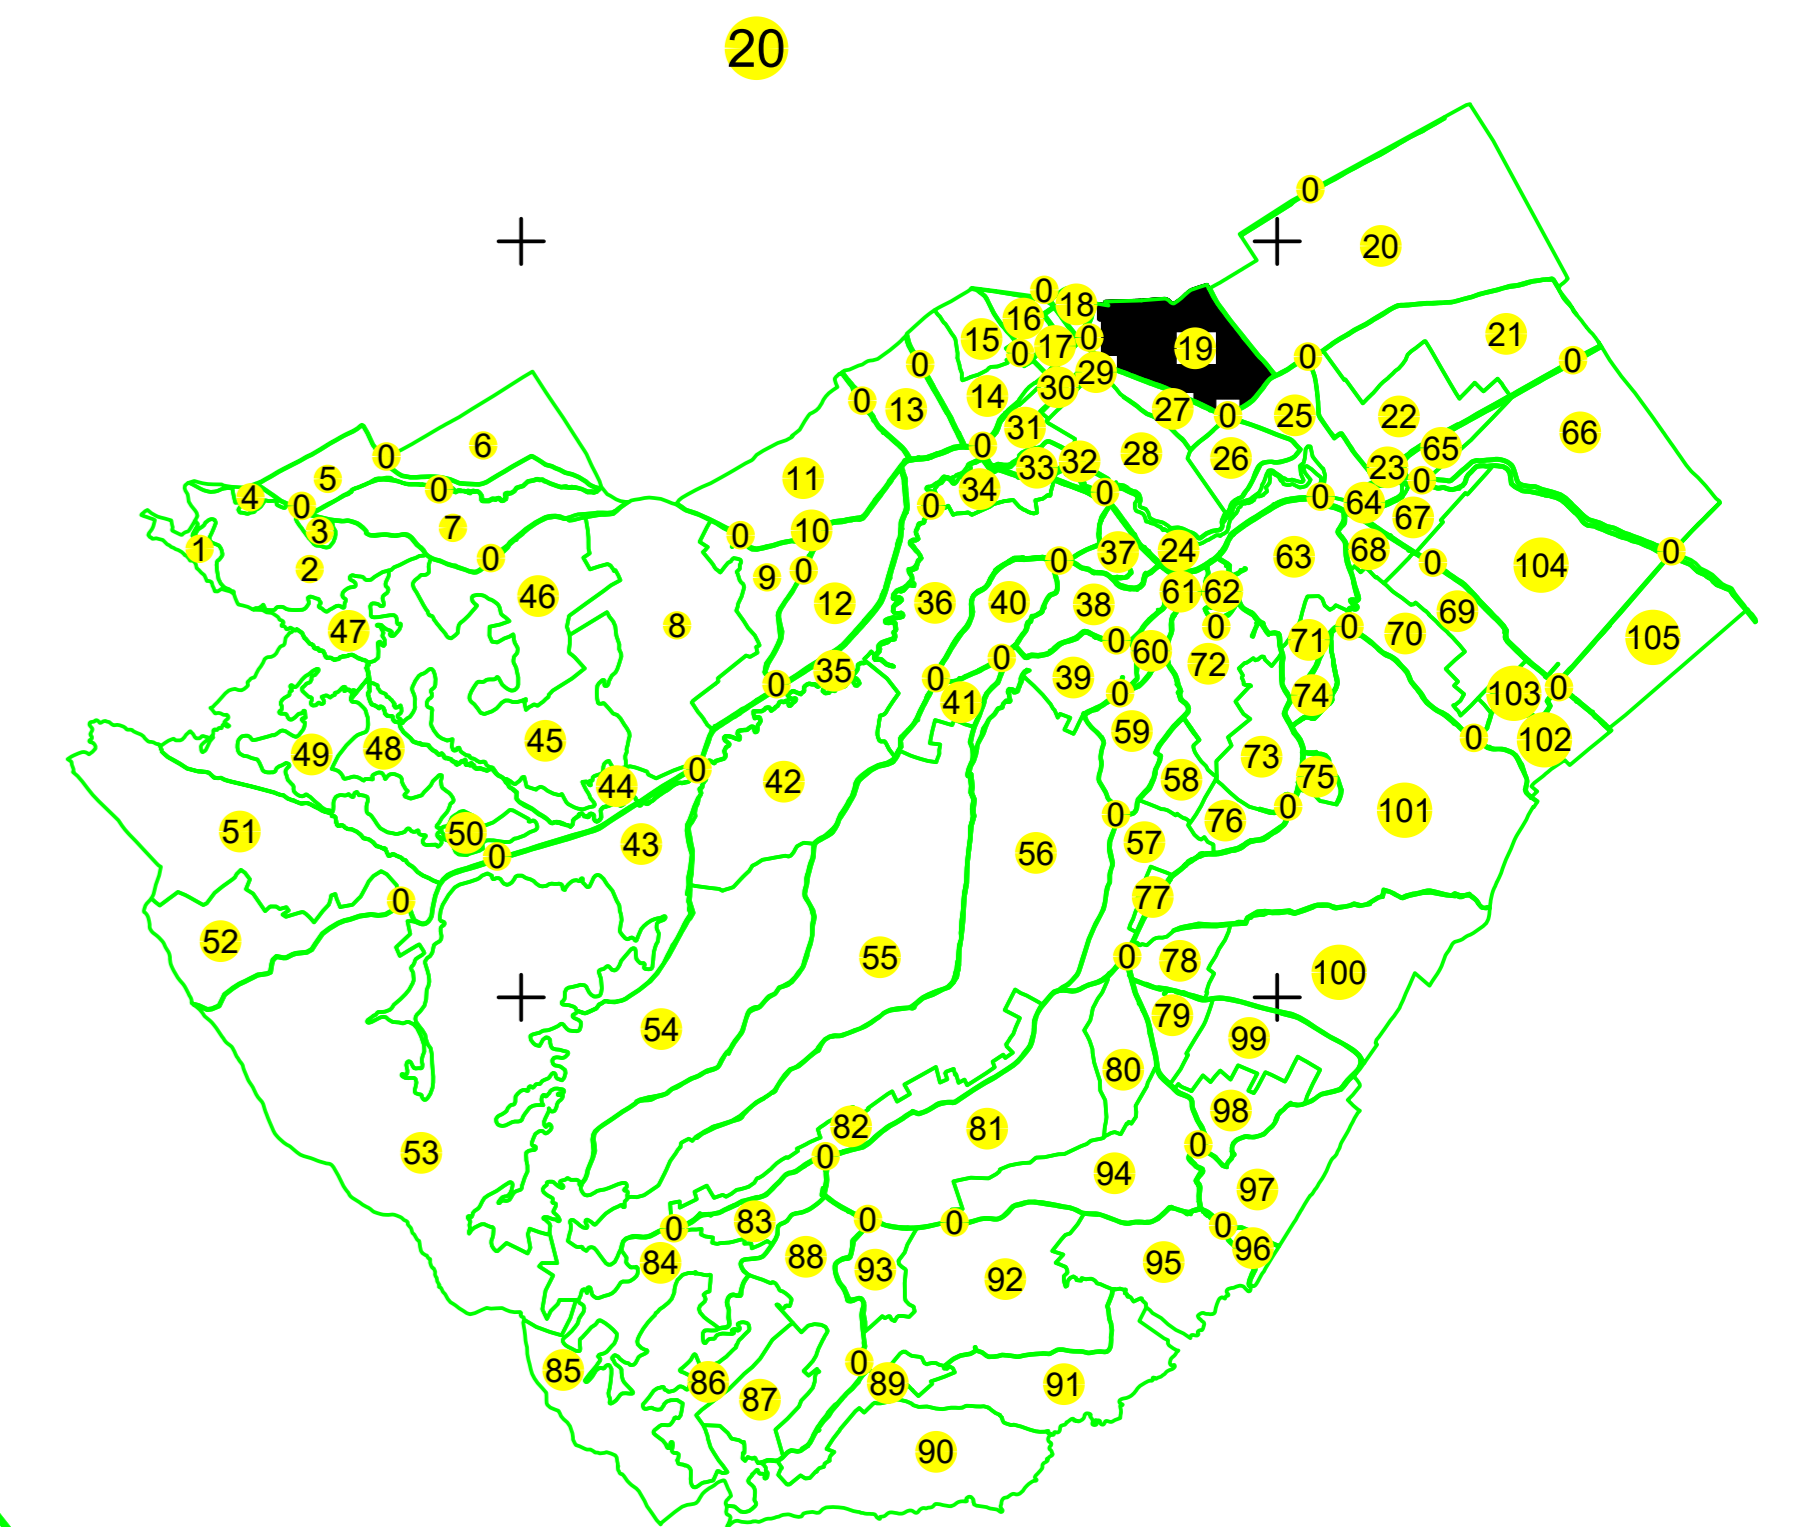

PLAN CADASTRAL
UAT: Cândești, județul: NEAMȚ, Sect. cad. 19, planșa 1
Scara 1:1000
Sistem de proiecție: stereografic 1970
Copie Spre Publicare

UAT REDIU