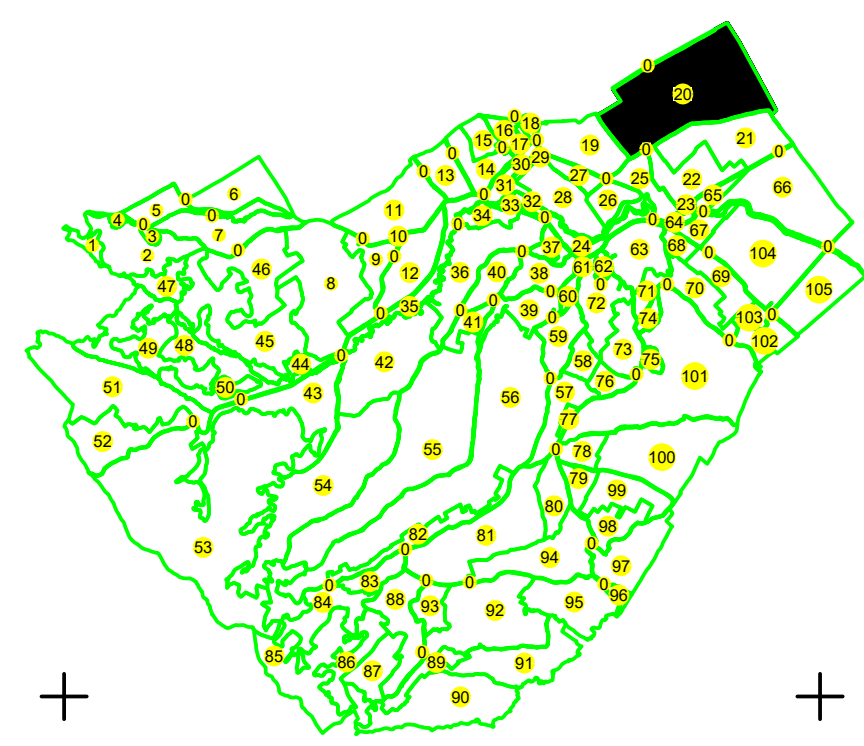

PLAN CADASTRAL
UAT: Căndești, județul: NEAMȚ, Sect. cad. 20, planșa 1
Scara 1:2000
Sistem de proiecție: stereografic 1970
Copie Spre Publicare

UAT REDIU

UAT COSTIȘA

Vădurele

Căndești

19

25

22

22

21

22

66

20