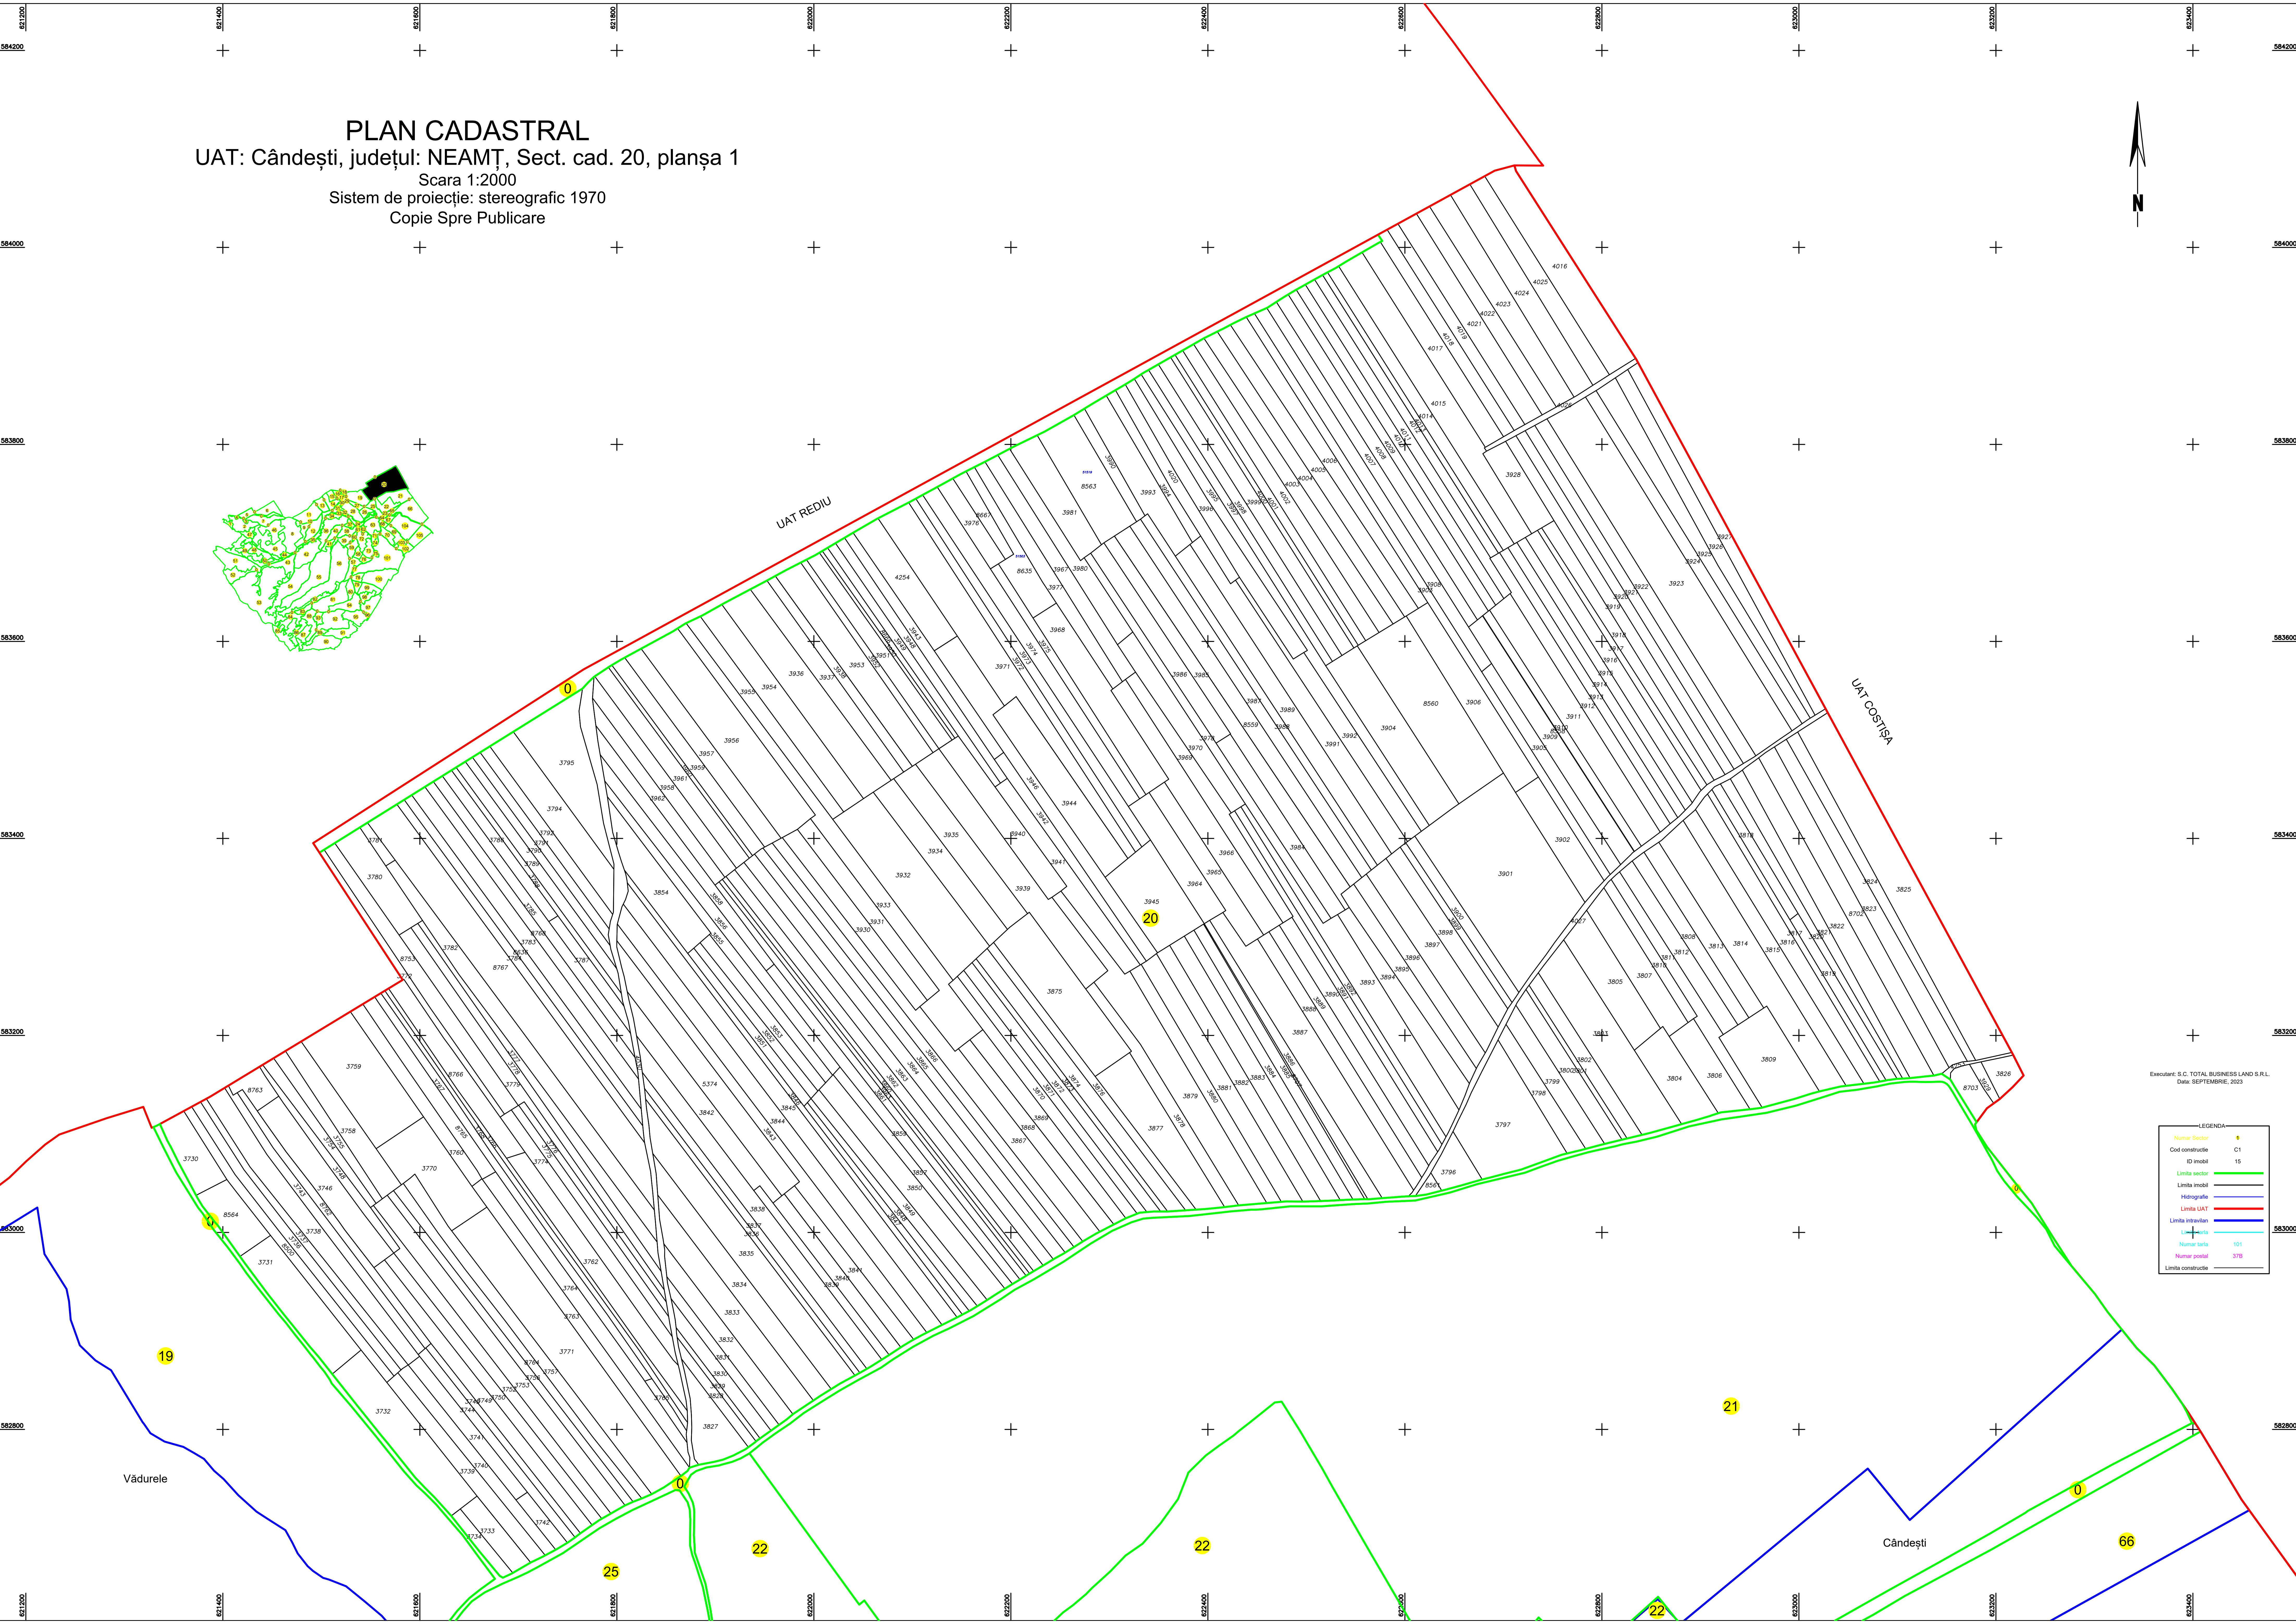

PLAN CADASTRAL
UAT: Căndești, județul: NEAMȚ, Sect. cad. 20, planșa 1
Scara 1:2000
Sistem de proiecție: stereografic 1970
Copie Spre Publicare

UAT REDIU

UAT COSTIȘA

Vădurele

Căndești

19

25

22

22

21

22

66

20