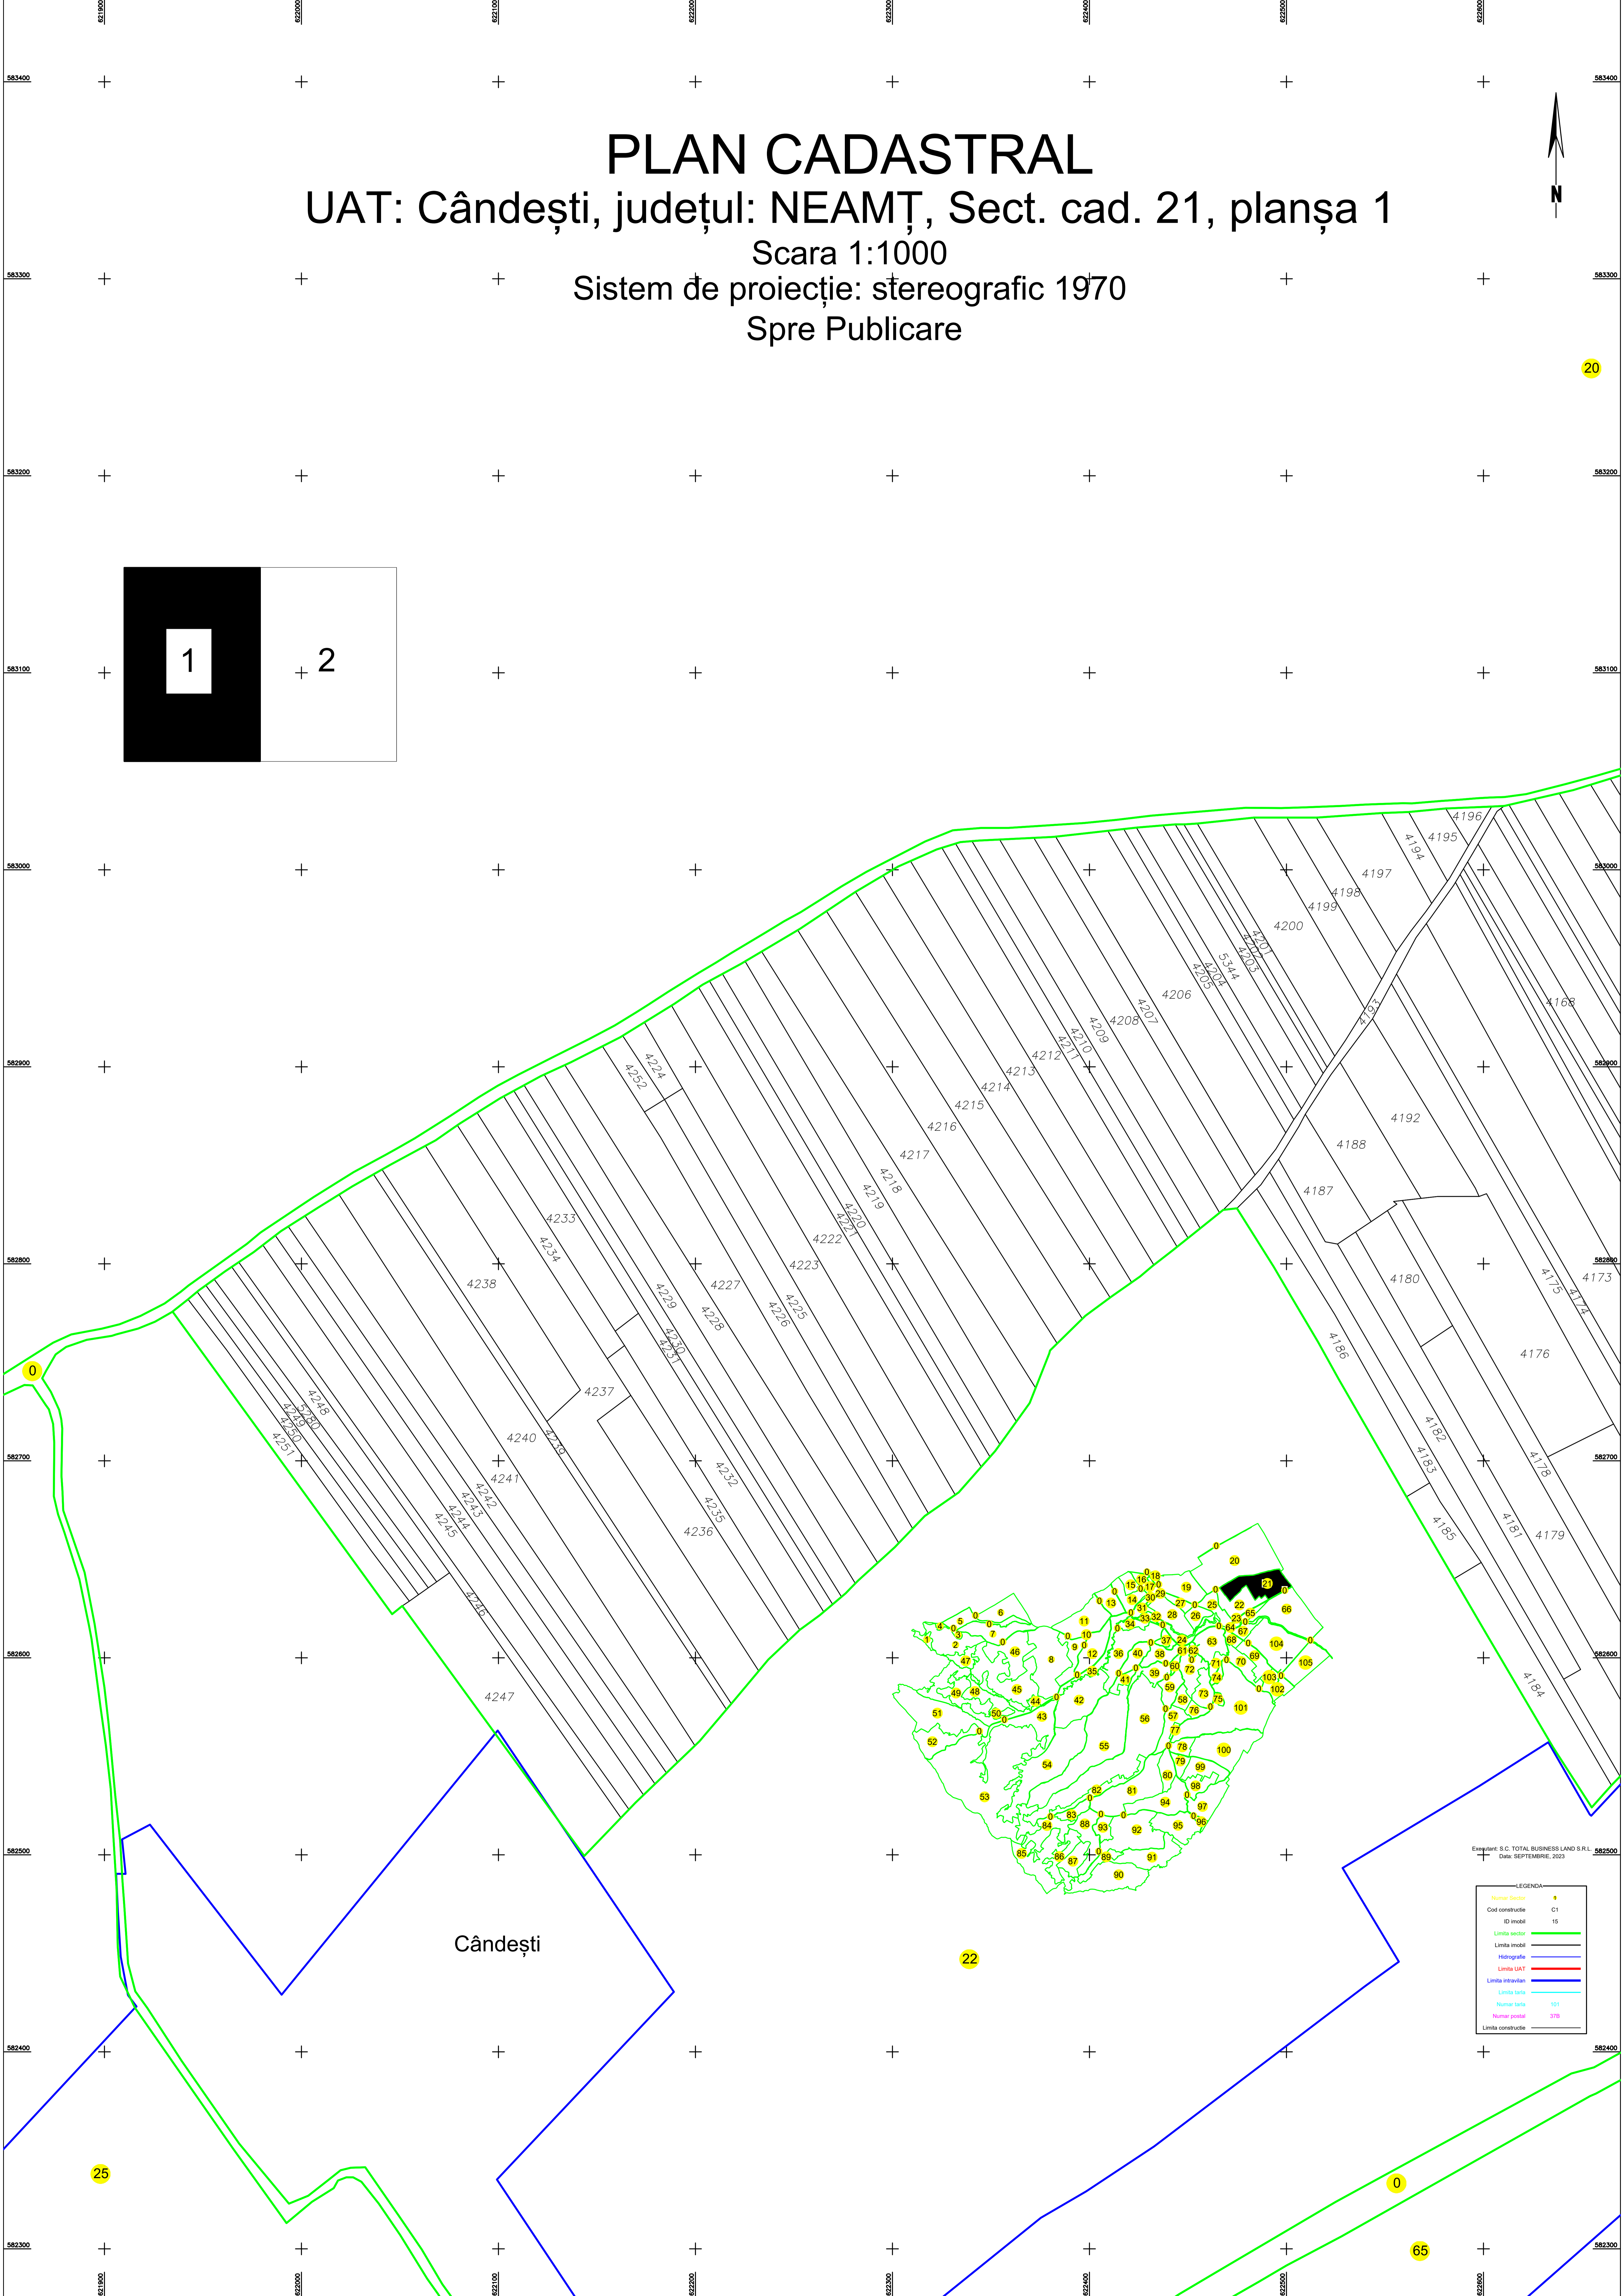

PLAN CADASTRAL

UAT: Cândești, județul: NEAMȚ, Sect. cad. 21, planșa 1

Scara 1:1000
Sistem de proiecție: stereografic 1970
Spre Publicare

20

Legend (LEGENDA)

Numar Sector	●
Cod constructie	C1
ID mobil	15
Limita sector	— (green line)
Limita mobil	— (black line)
Hidrografie	— (blue line)
Limita UAT	— (red line)
Limita intravilan	— (blue line)
Limita sat	— (cyan line)
Numar sat	301
Numar comuna	378
Limita constructie	— (black line)