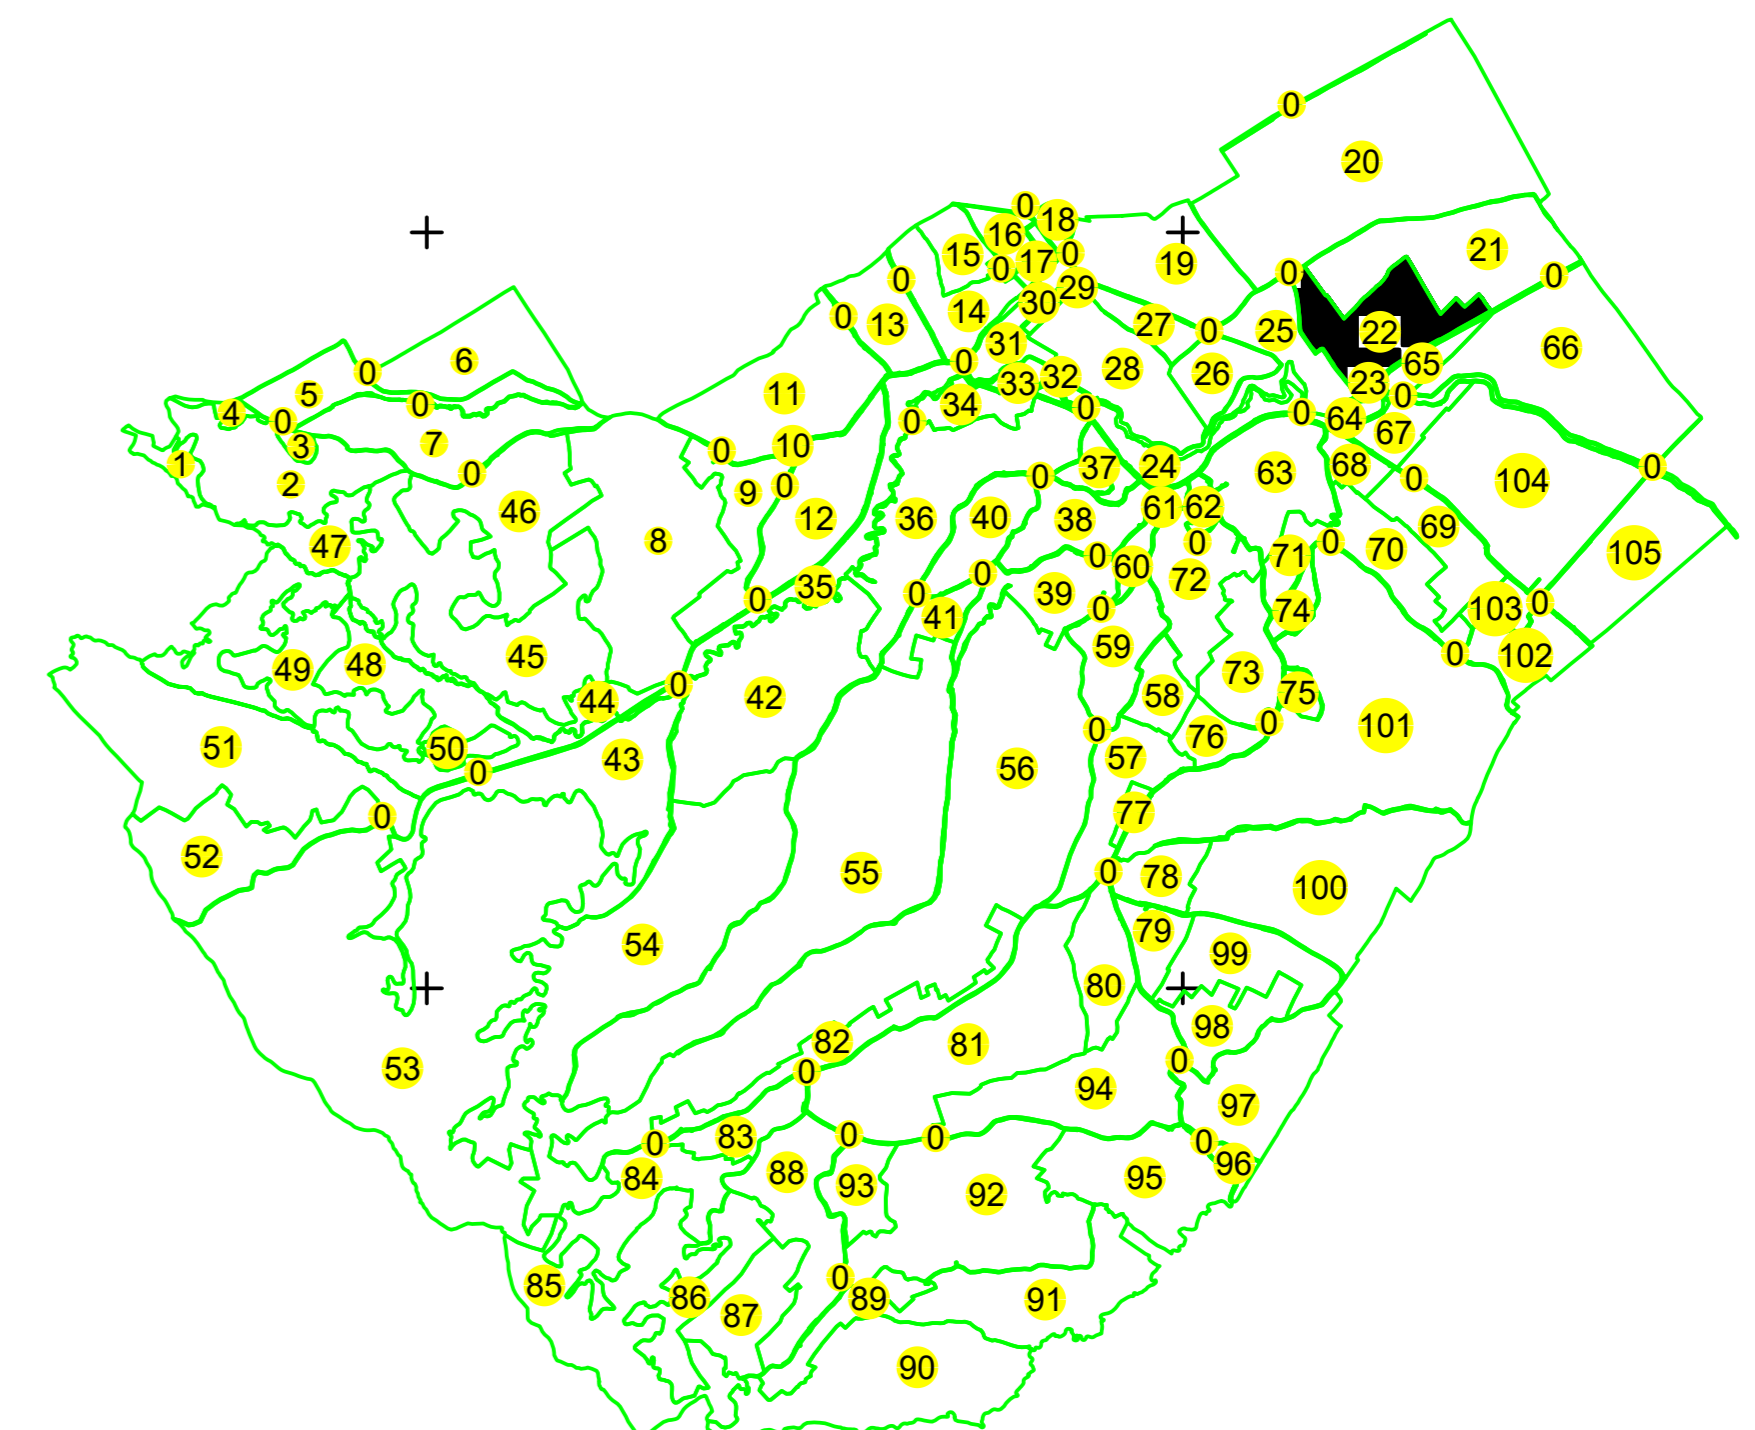

PLAN CADASTRAL
UAT: Cândești, județul: NEAMȚ, Sect. cad. 22, planșa 1
Scara 1:1000
Sistem de proiecție: stereografic 1970
Spre Publicare

Executant: S.C. TOTAL BUSINESS LAND S.R.L.
Data: SEPTEMBRIE, 2023

LEGENDA	
Linia sector	+
Cod construcție	C1
ID imobil	15
Linia sector	—
Linia imobil	—
Hidrografie	—
Linia UAT	—
Linia intravilan	—
Linia taris	—
Numar taris	151
Numar postal	378
Linia constructie	—