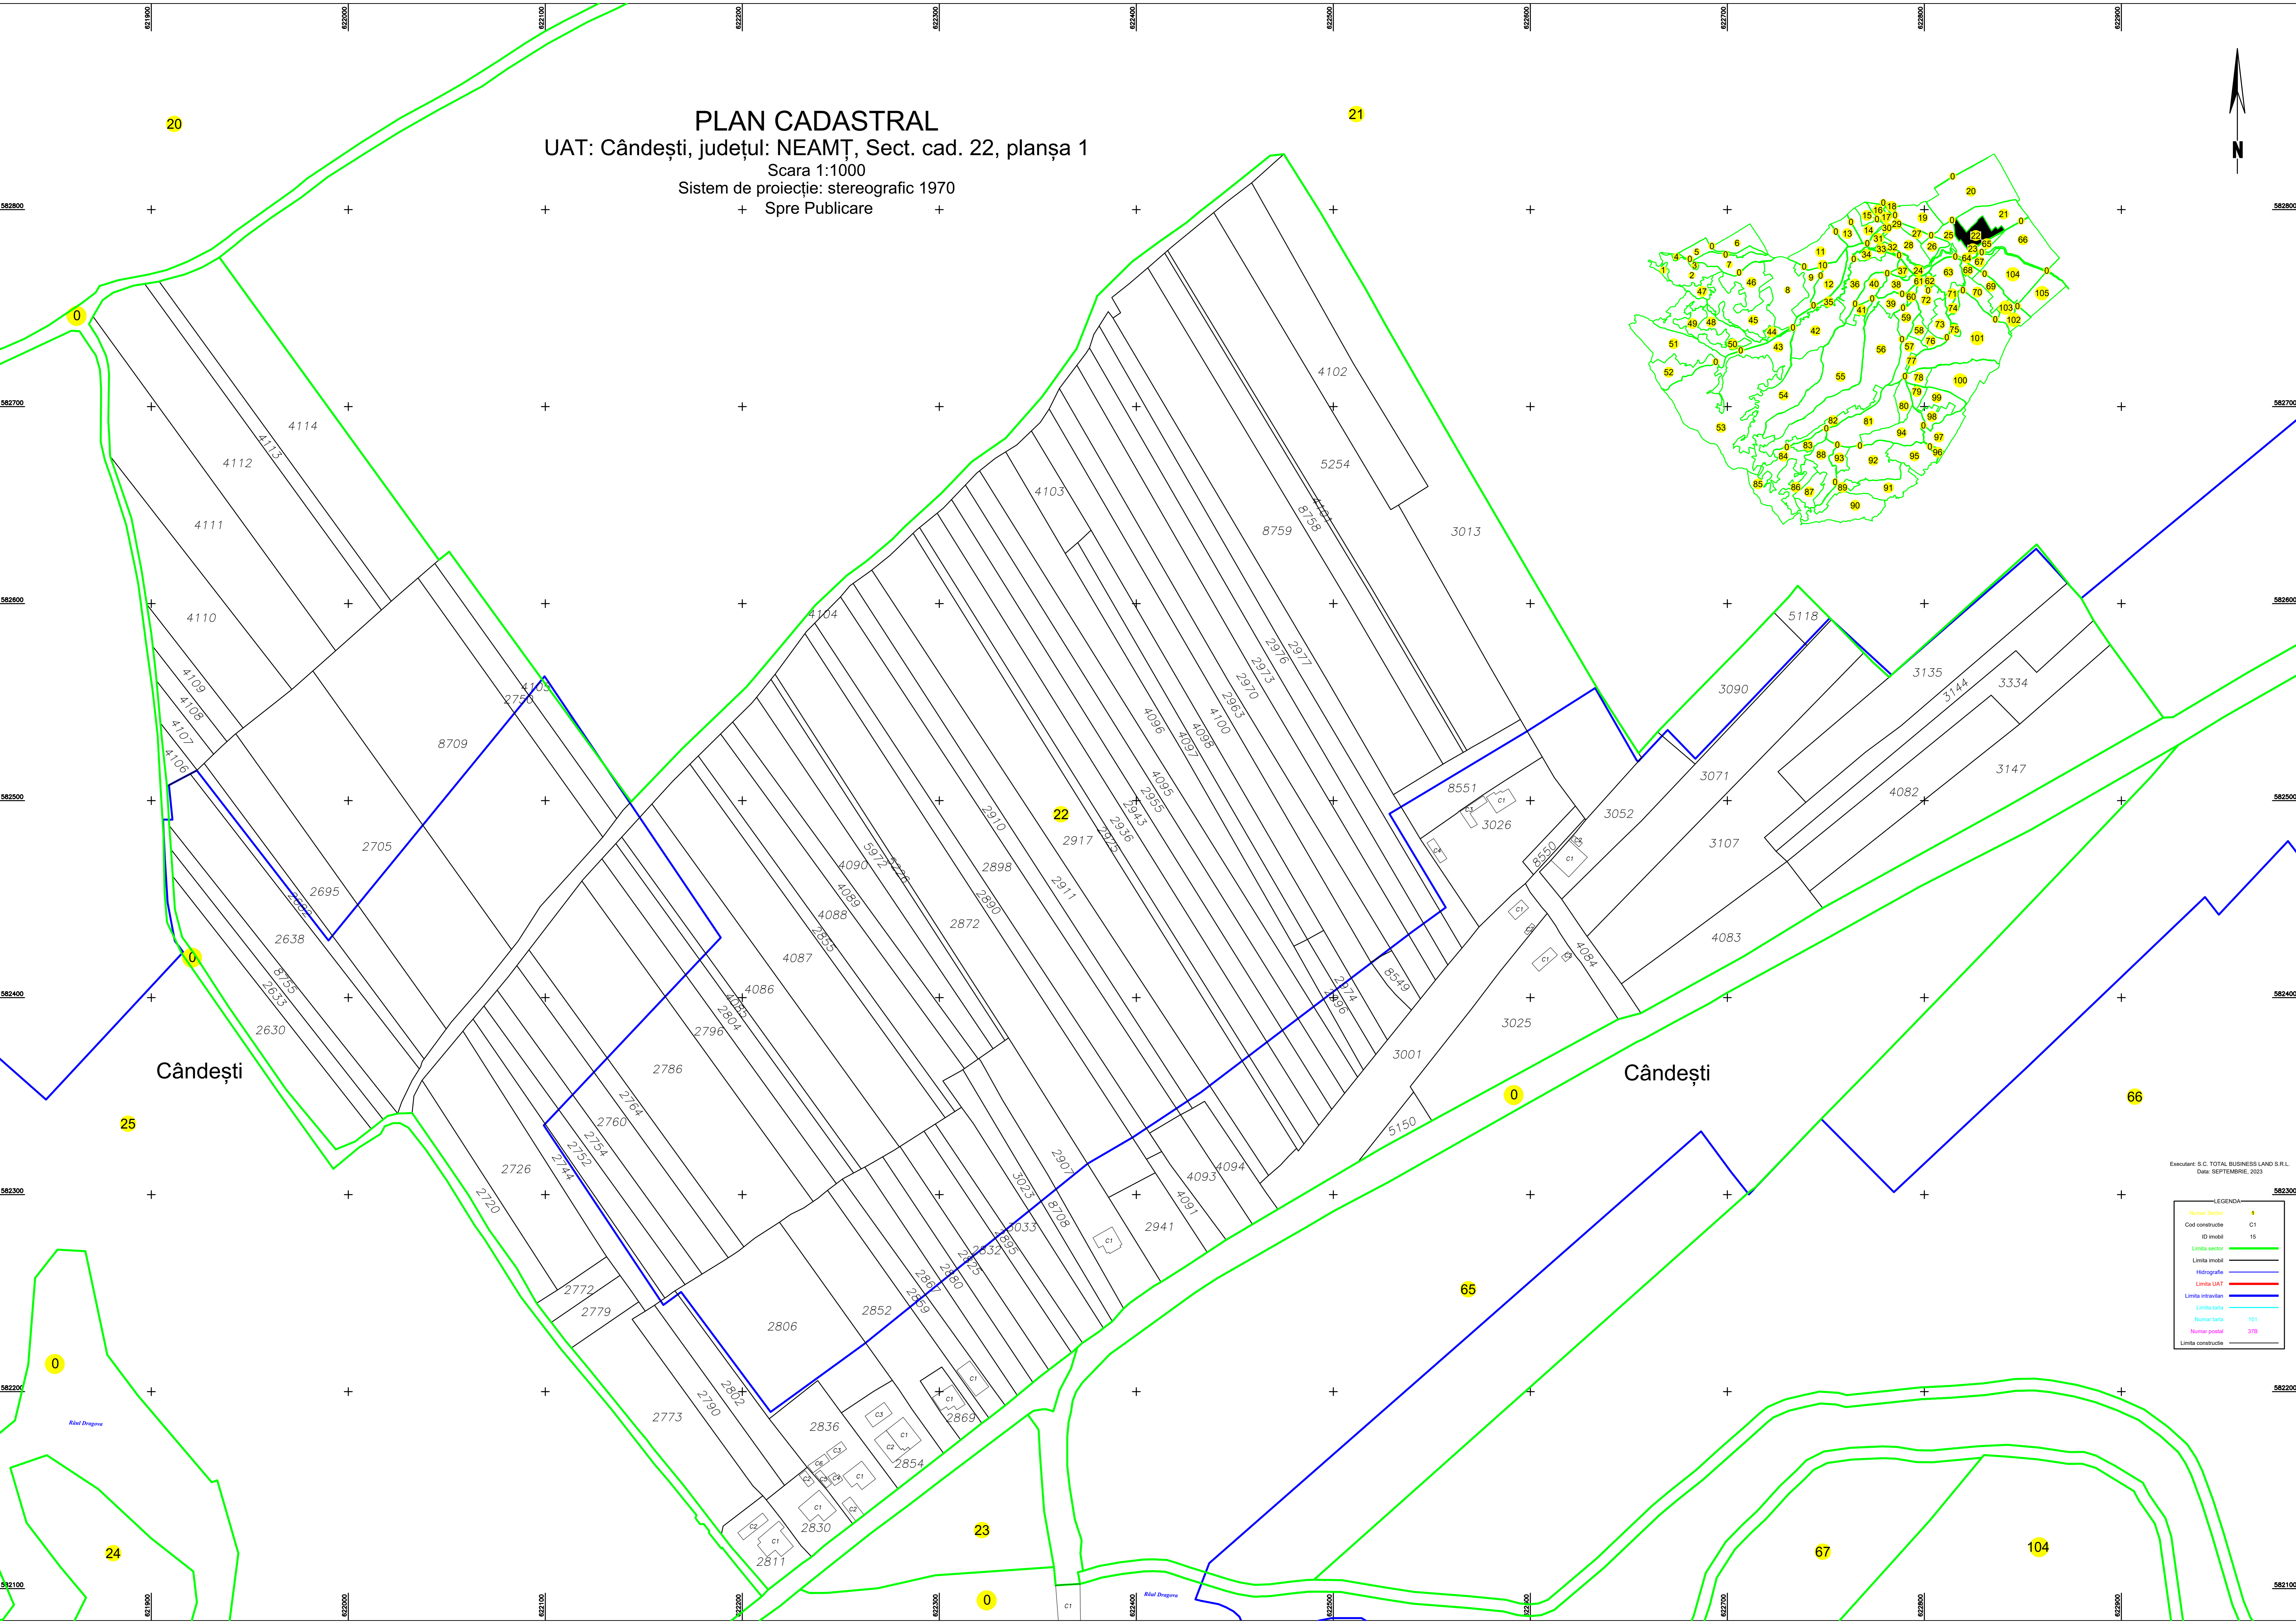

PLAN CADASTRAL
UAT: Cândești, județul: NEAMȚ, Sect. cad. 22, planșa 1
Scara 1:1000
Sistem de proiecție: stereografic 1970
Spre Publicare

Executant: S.C. TOTAL BUSINESS LAND S.R.L.
Data: SEPTEMBRIE, 2023

LEGENDA	
Linia sector	+
Cod construcție	C1
ID imobil	15
Linia sector	—
Linia imobil	—
Hidrografie	—
Linia UAT	—
Linia intravilan	—
Linia taris	—
Numar taris	151
Numar postal	378
Linia constructie	—