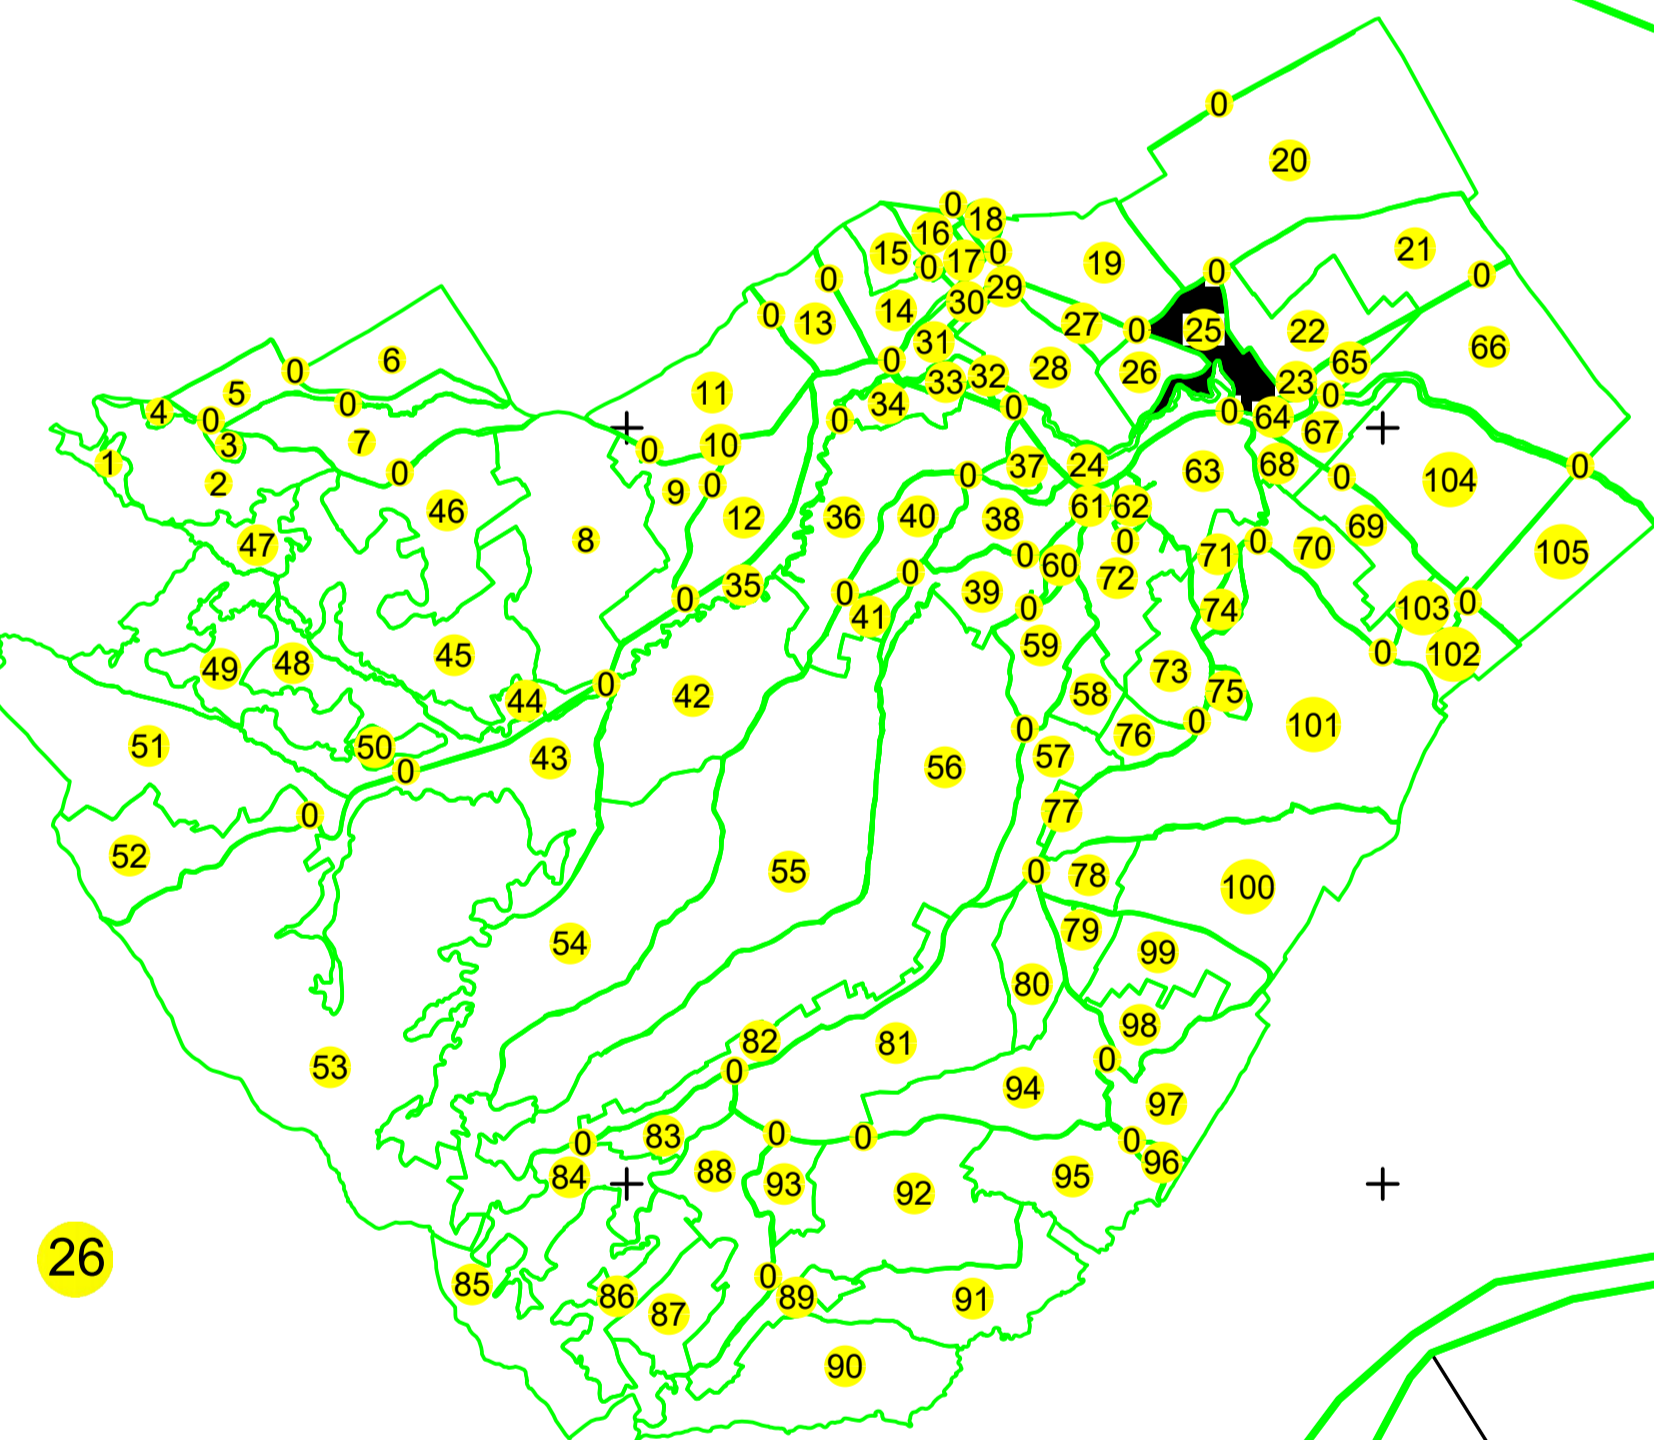

PLAN CADASTRAL
UAT: Cândești, județul: NEAMȚ, Sect. cad. 25, planșa 1
Scara 1:1000
Sistem de proiecție: stereografic 1970
Spre Publicare

LEGENDA

Numar Sector	1
Cod constructie	C1
ID imobil	15
Limita sector	—
Limita imobil	—
Hidrografie	—
Limita UAT	—
Limita intravilan	—
Limita tola	—
Numar tola	101
Numar postal	378
Limita constructie	—