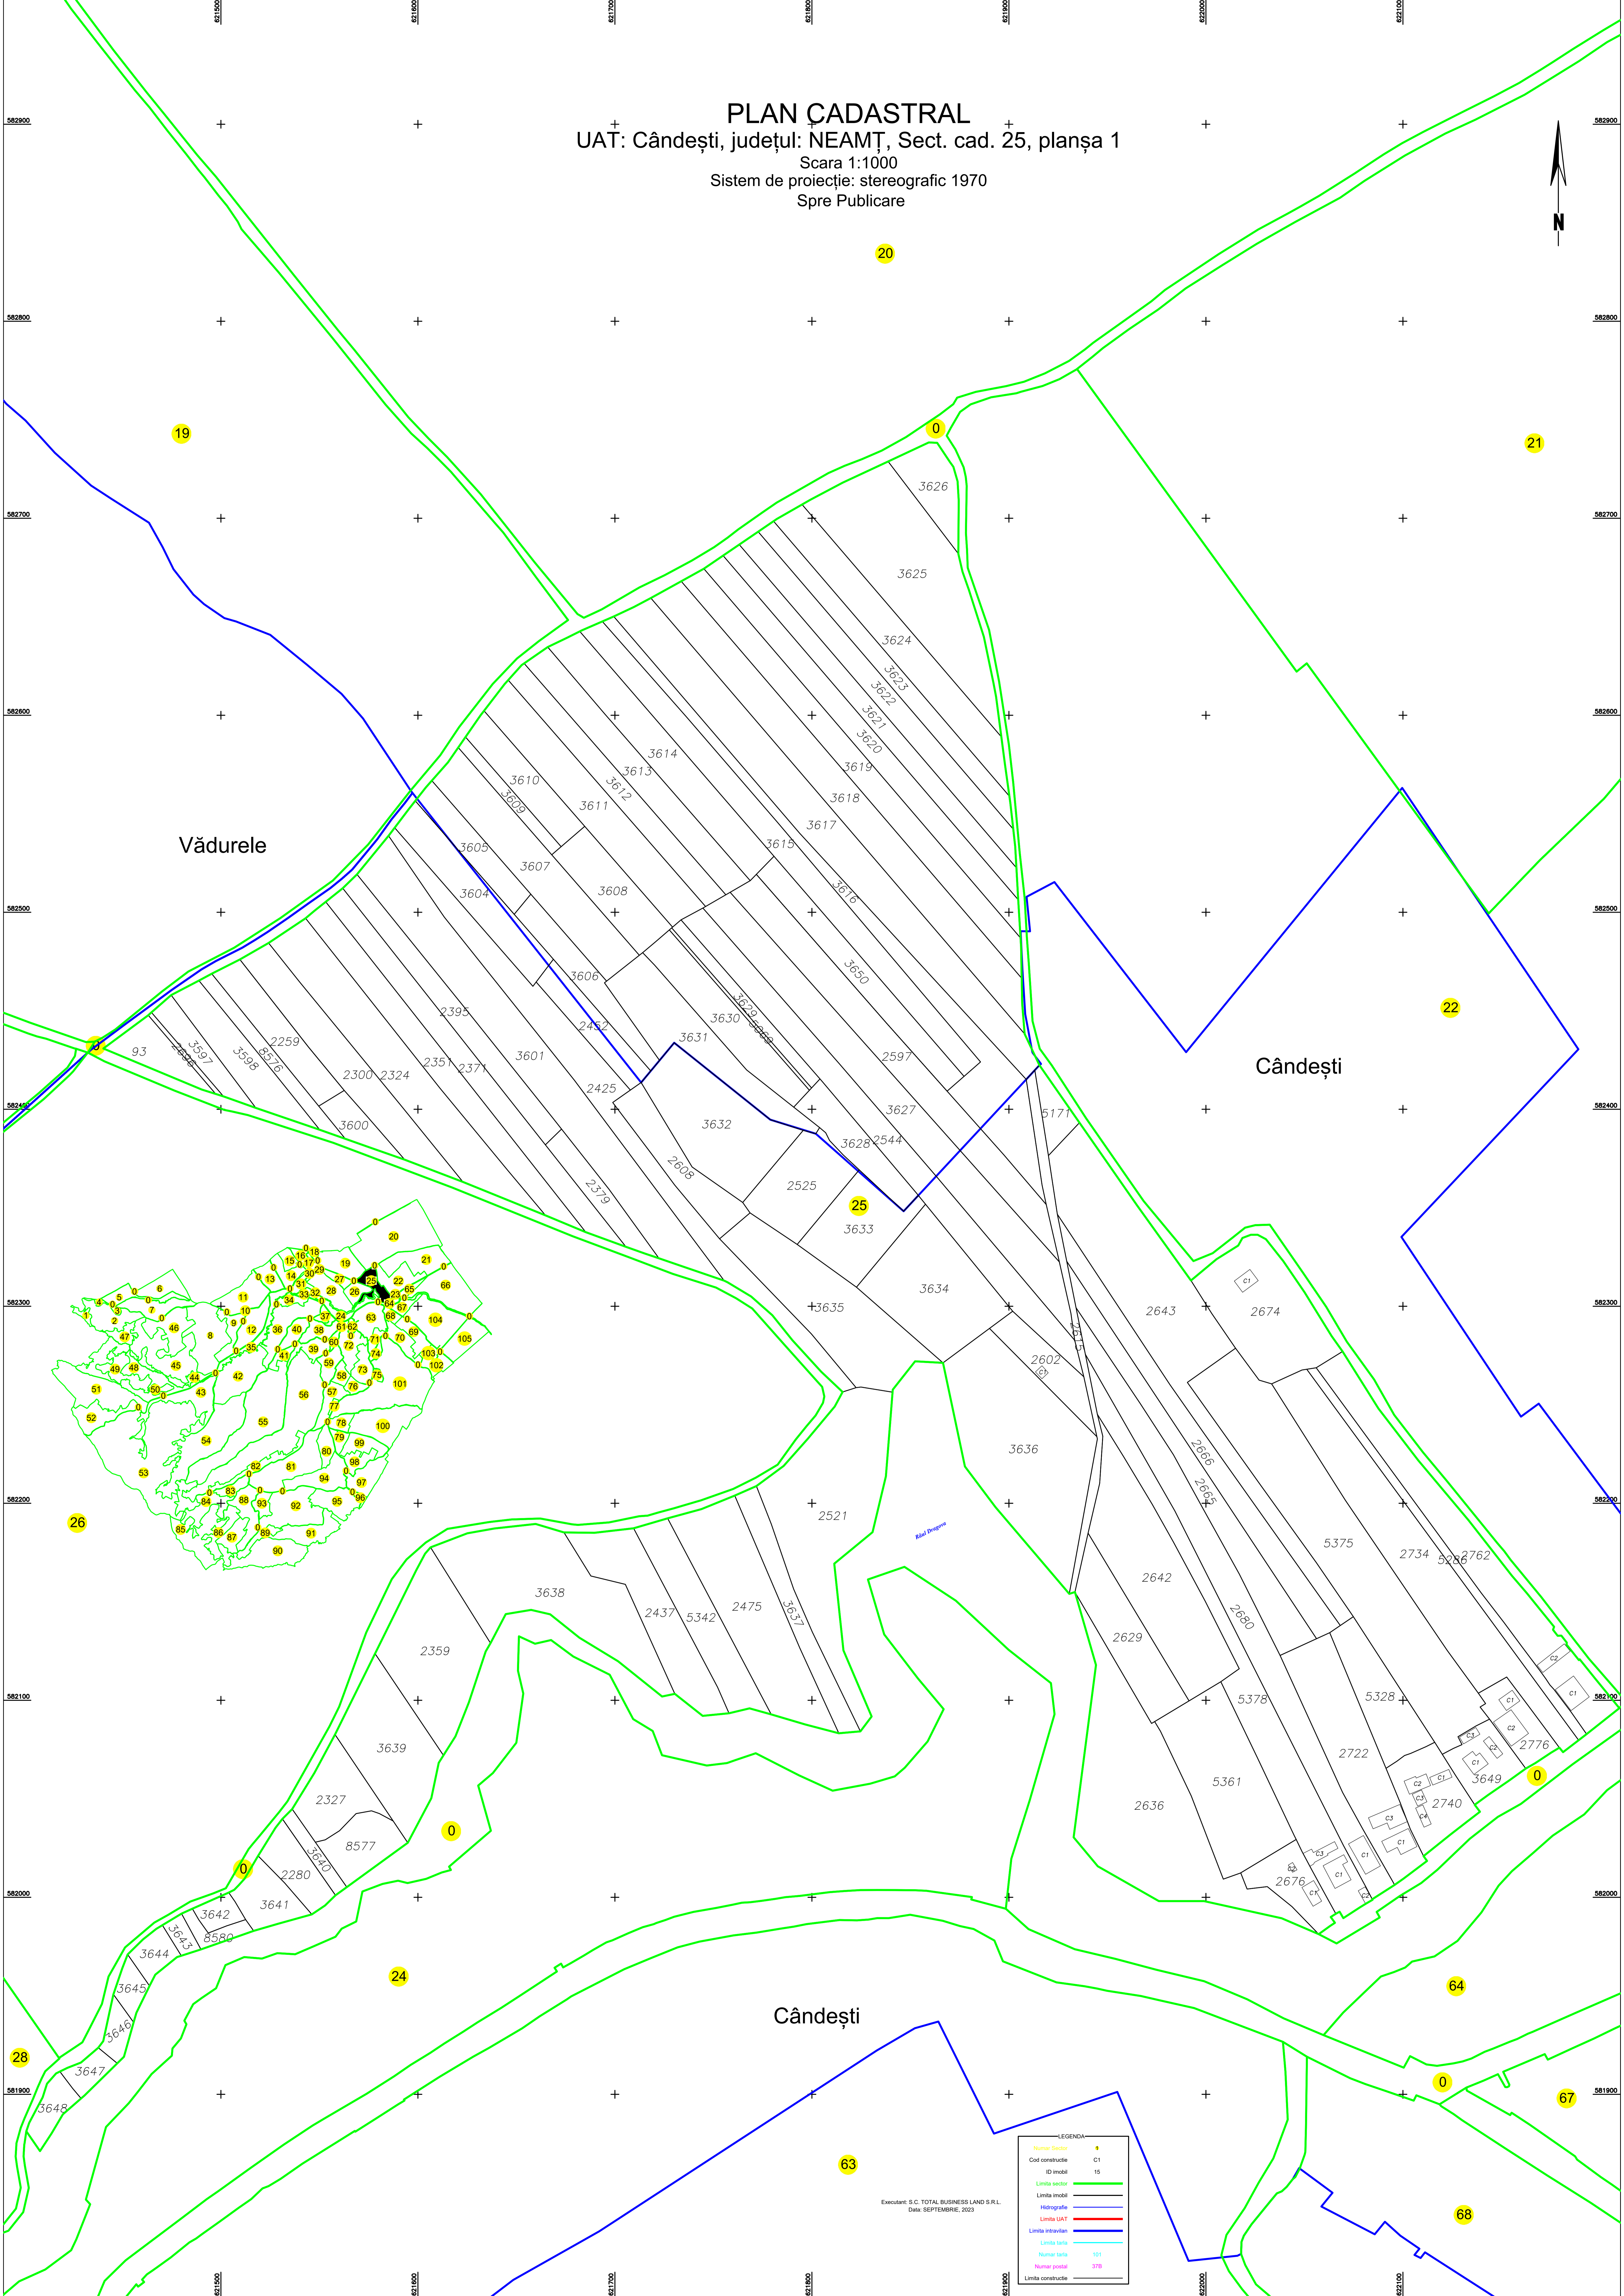

PLAN CADASTRAL
UAT: Cândești, județul: NEAMȚ, Sect. cad. 25, planșa 1
Scara 1:1000
Sistem de proiecție: stereografic 1970
Spre Publicare

LEGENDA

Numar Sector	1
Cod constructie	C1
ID imobil	15
Limita sector	—
Limita imobil	—
Hidrografie	—
Limita UAT	—
Limita intravilan	—
Limita tola	—
Numar tola	101
Numar postal	378
Limita constructie	—