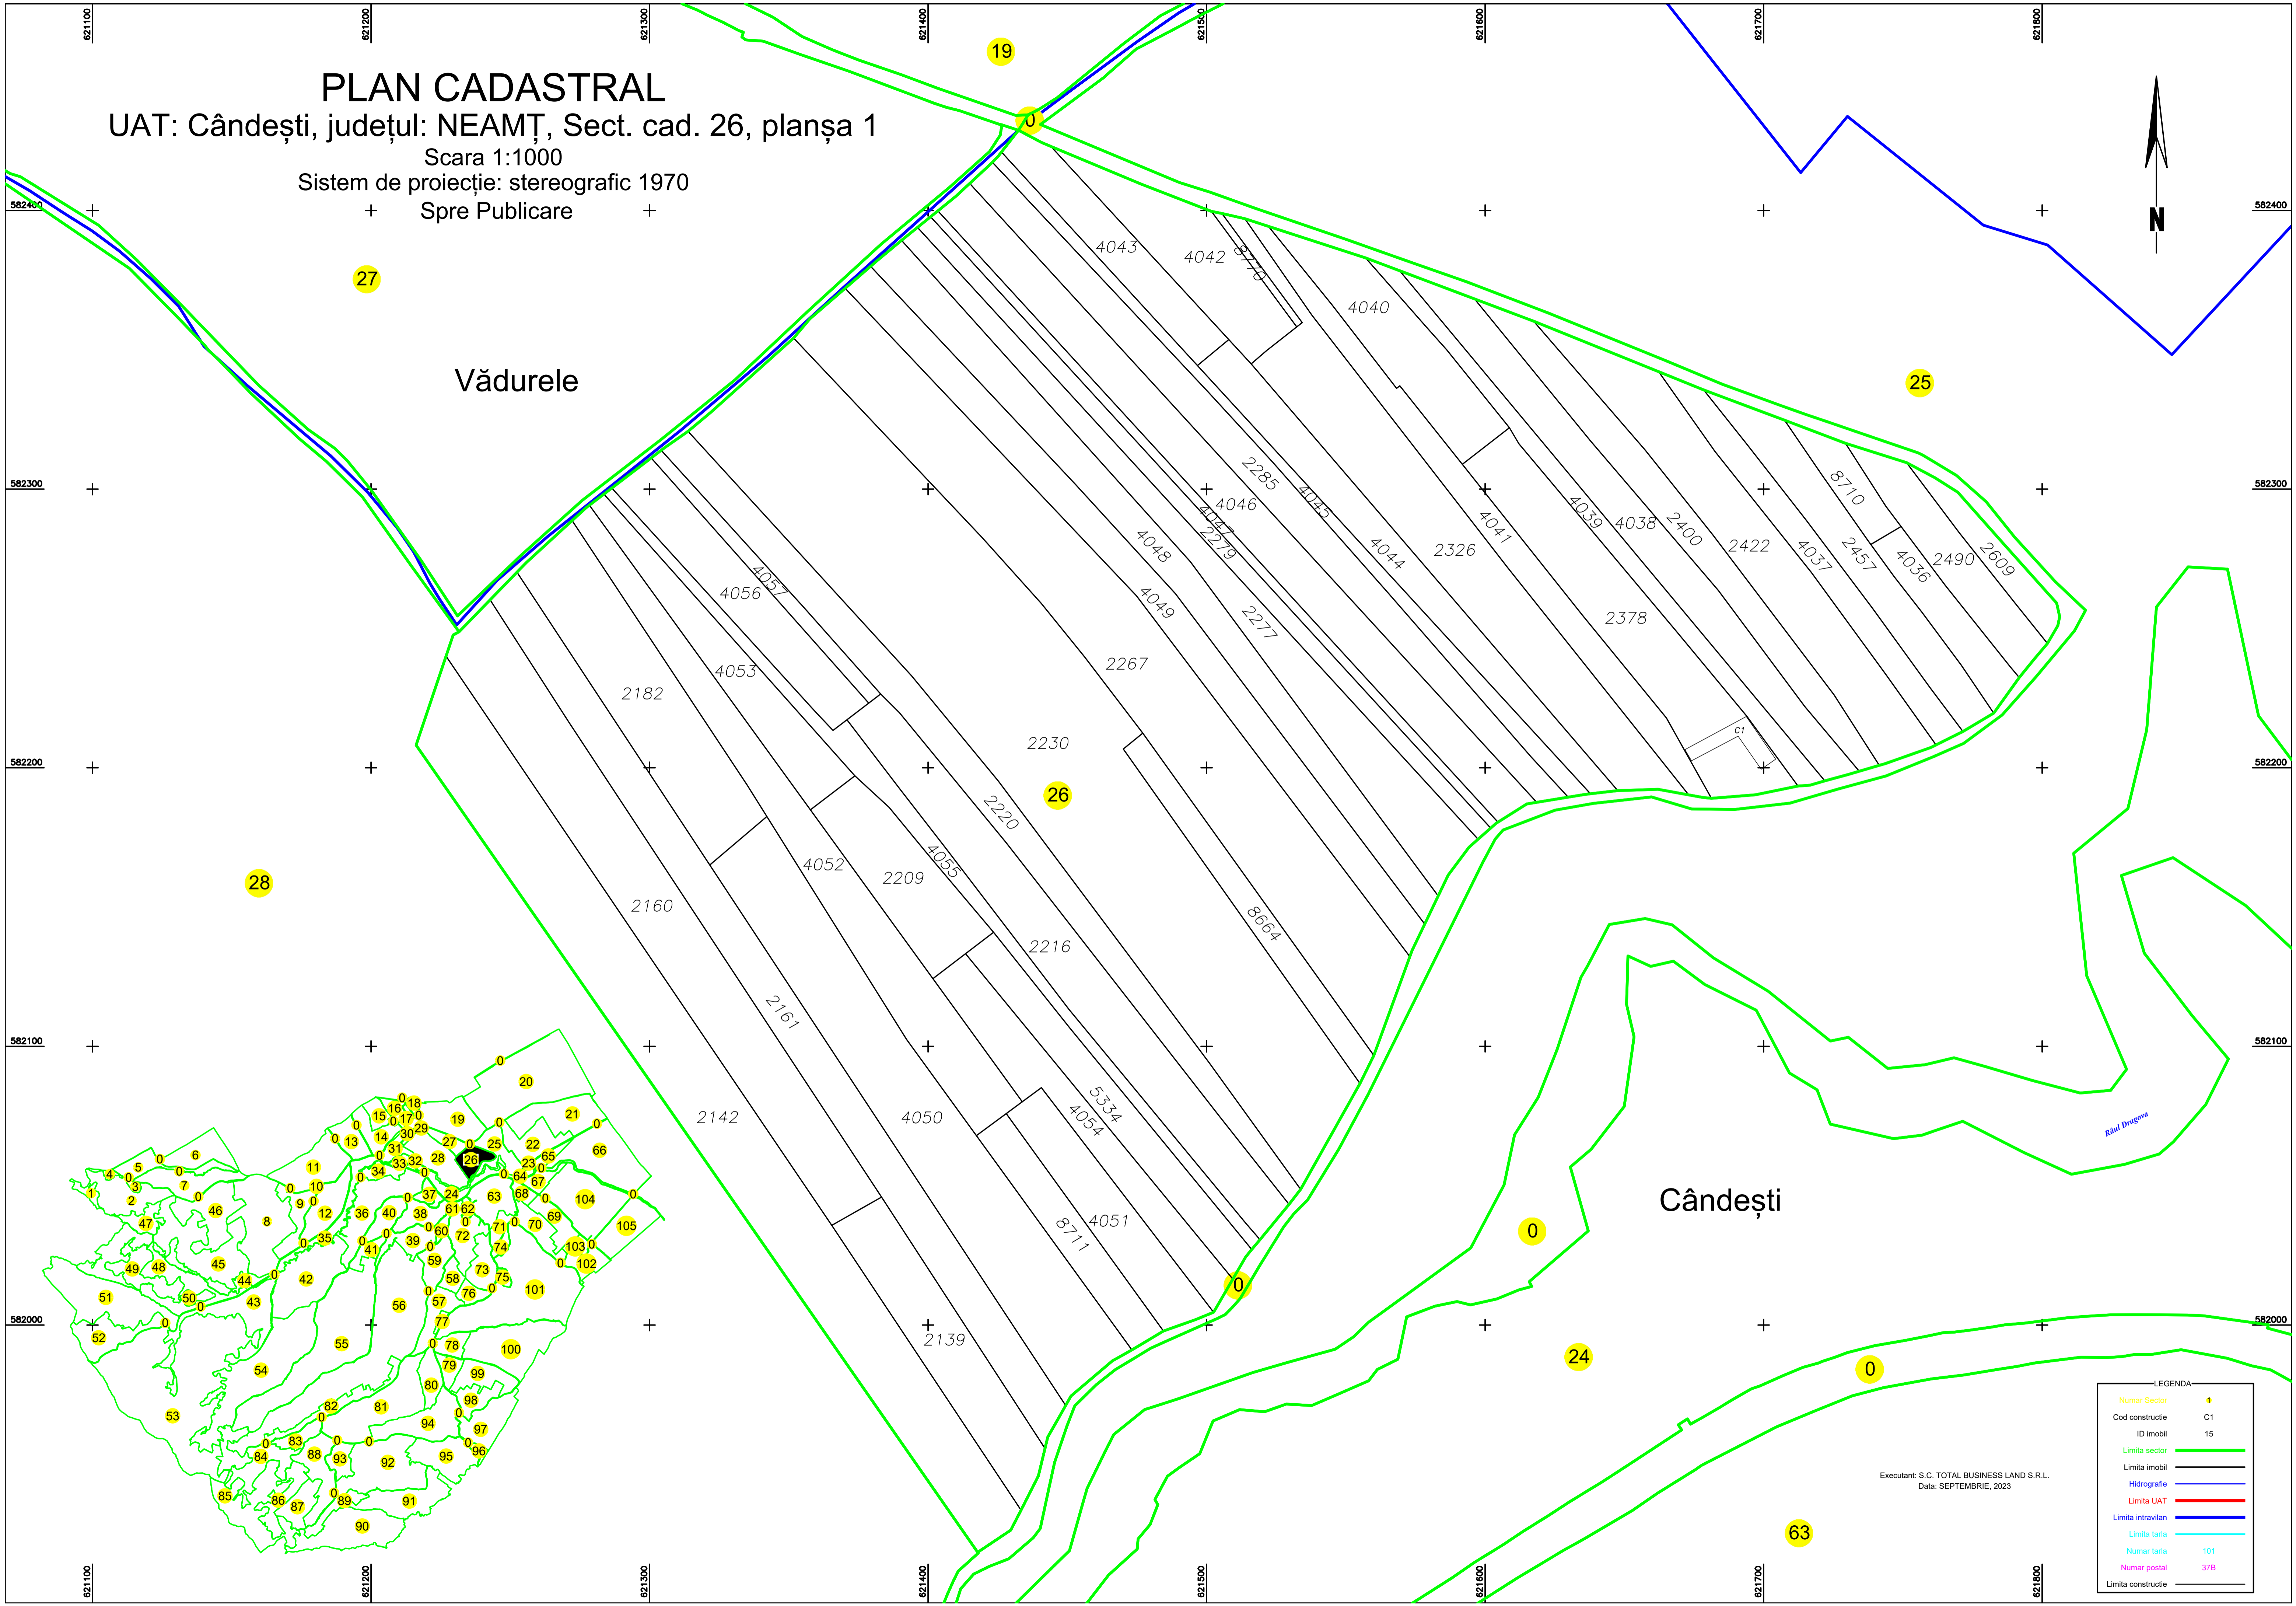

# PLAN CADASTRAL

## UAT: Cândești, județul: NEAMȚ, Sect. cad. 26, planșa 1

Scara 1:1000  
 Sistem de proiecție: stereografic 1970  
 Spre Publicare

LEGENDA

Numar Sector	+
Cod constructie	C1
ID imobil	15
Limita sector	—
Limita imobil	—
Hidrografie	—
Limita UAT	—
Limita intravilan	—
Limita tarla	—
Numar tarla	101
Numar postal	37B
Limita constructie	—

Executant: S.C. TOTAL BUSINESS LAND S.R.L.  
 Data: SEPTEMBRIE, 2023