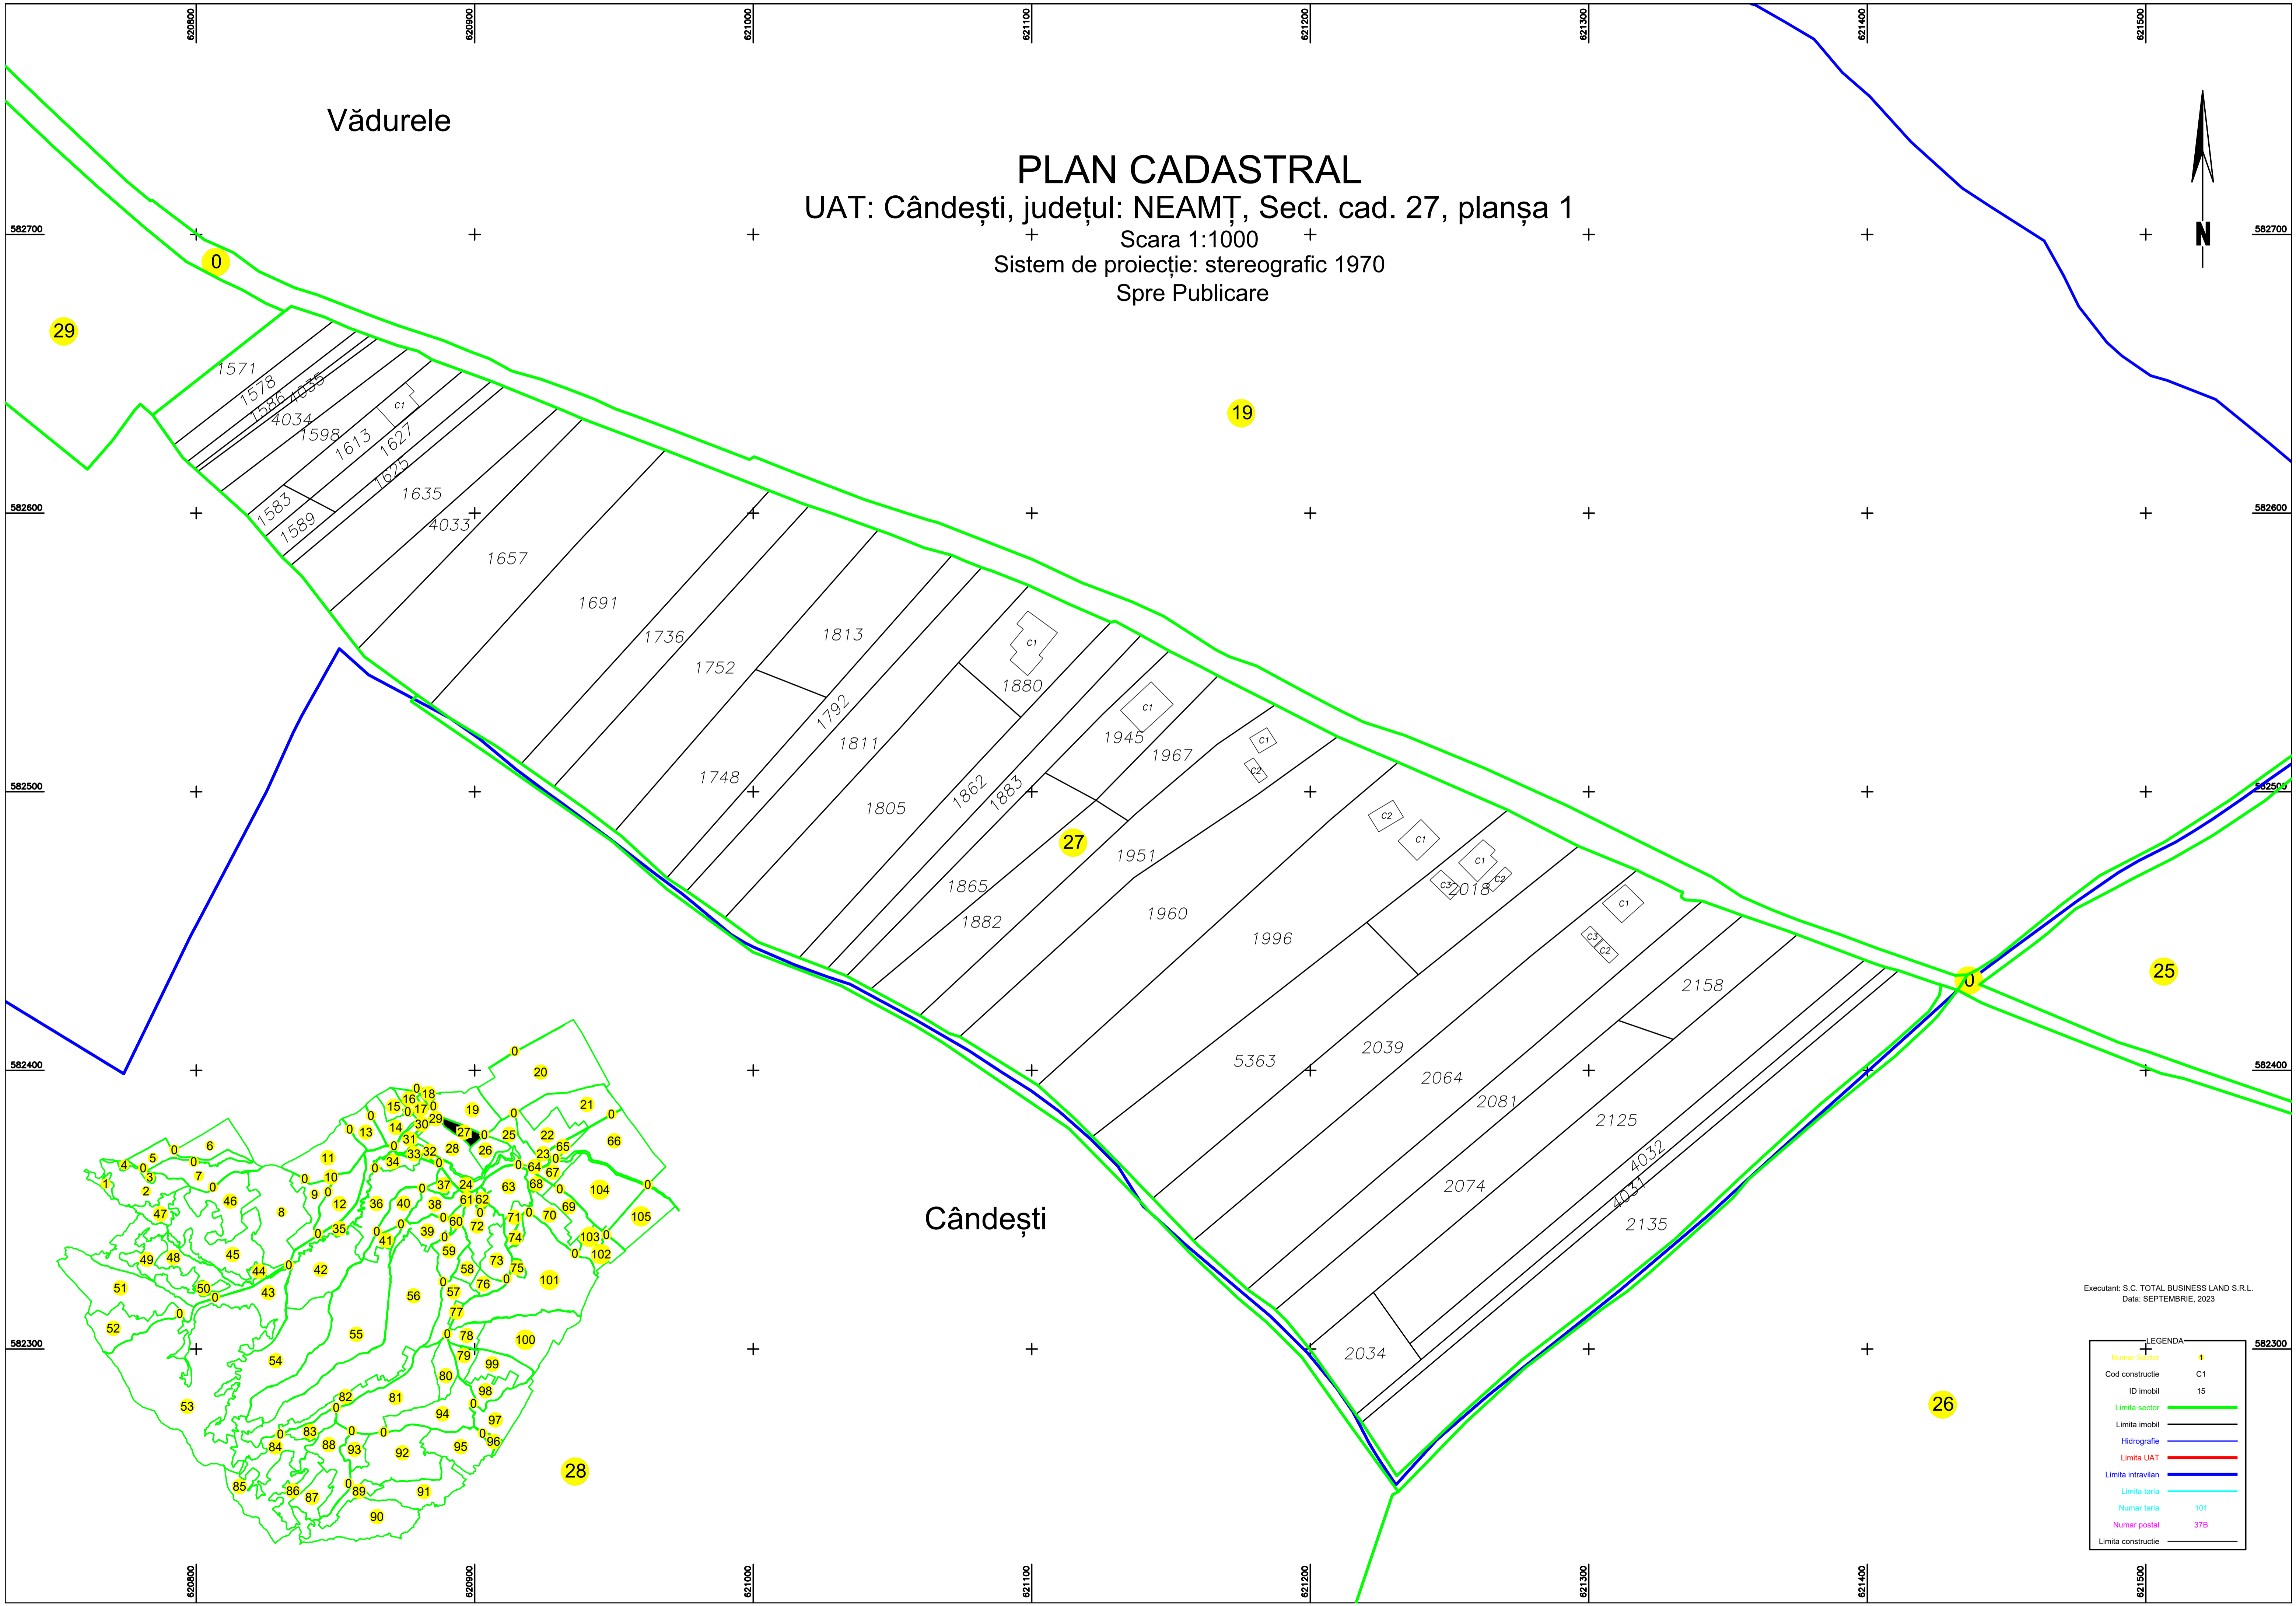

Vădurele

# PLAN CADASTRAL

UAT: Cândești, județul: NEAMȚ, Sect. cad. 27, planșa 1  
Scara 1:1000  
Sistem de proiecție: stereografic 1970  
Spre Publicare

Executant: S.C. TOTAL BUSINESS LAND S.R.L.  
Data: SEPTEMBRIE, 2023

LEGENDA	
Numar Sector	1
Cod constructie	C1
ID imobil	15
Limita sector	— (green line)
Limita imobil	— (black line)
Hidrografe	— (blue line)
Limita UAT	— (red line)
Limita intravilan	— (blue line)
Limita tarla	— (cyan line)
Numar tarla	101
Numar postal	37B
Limita constructie	— (black line)