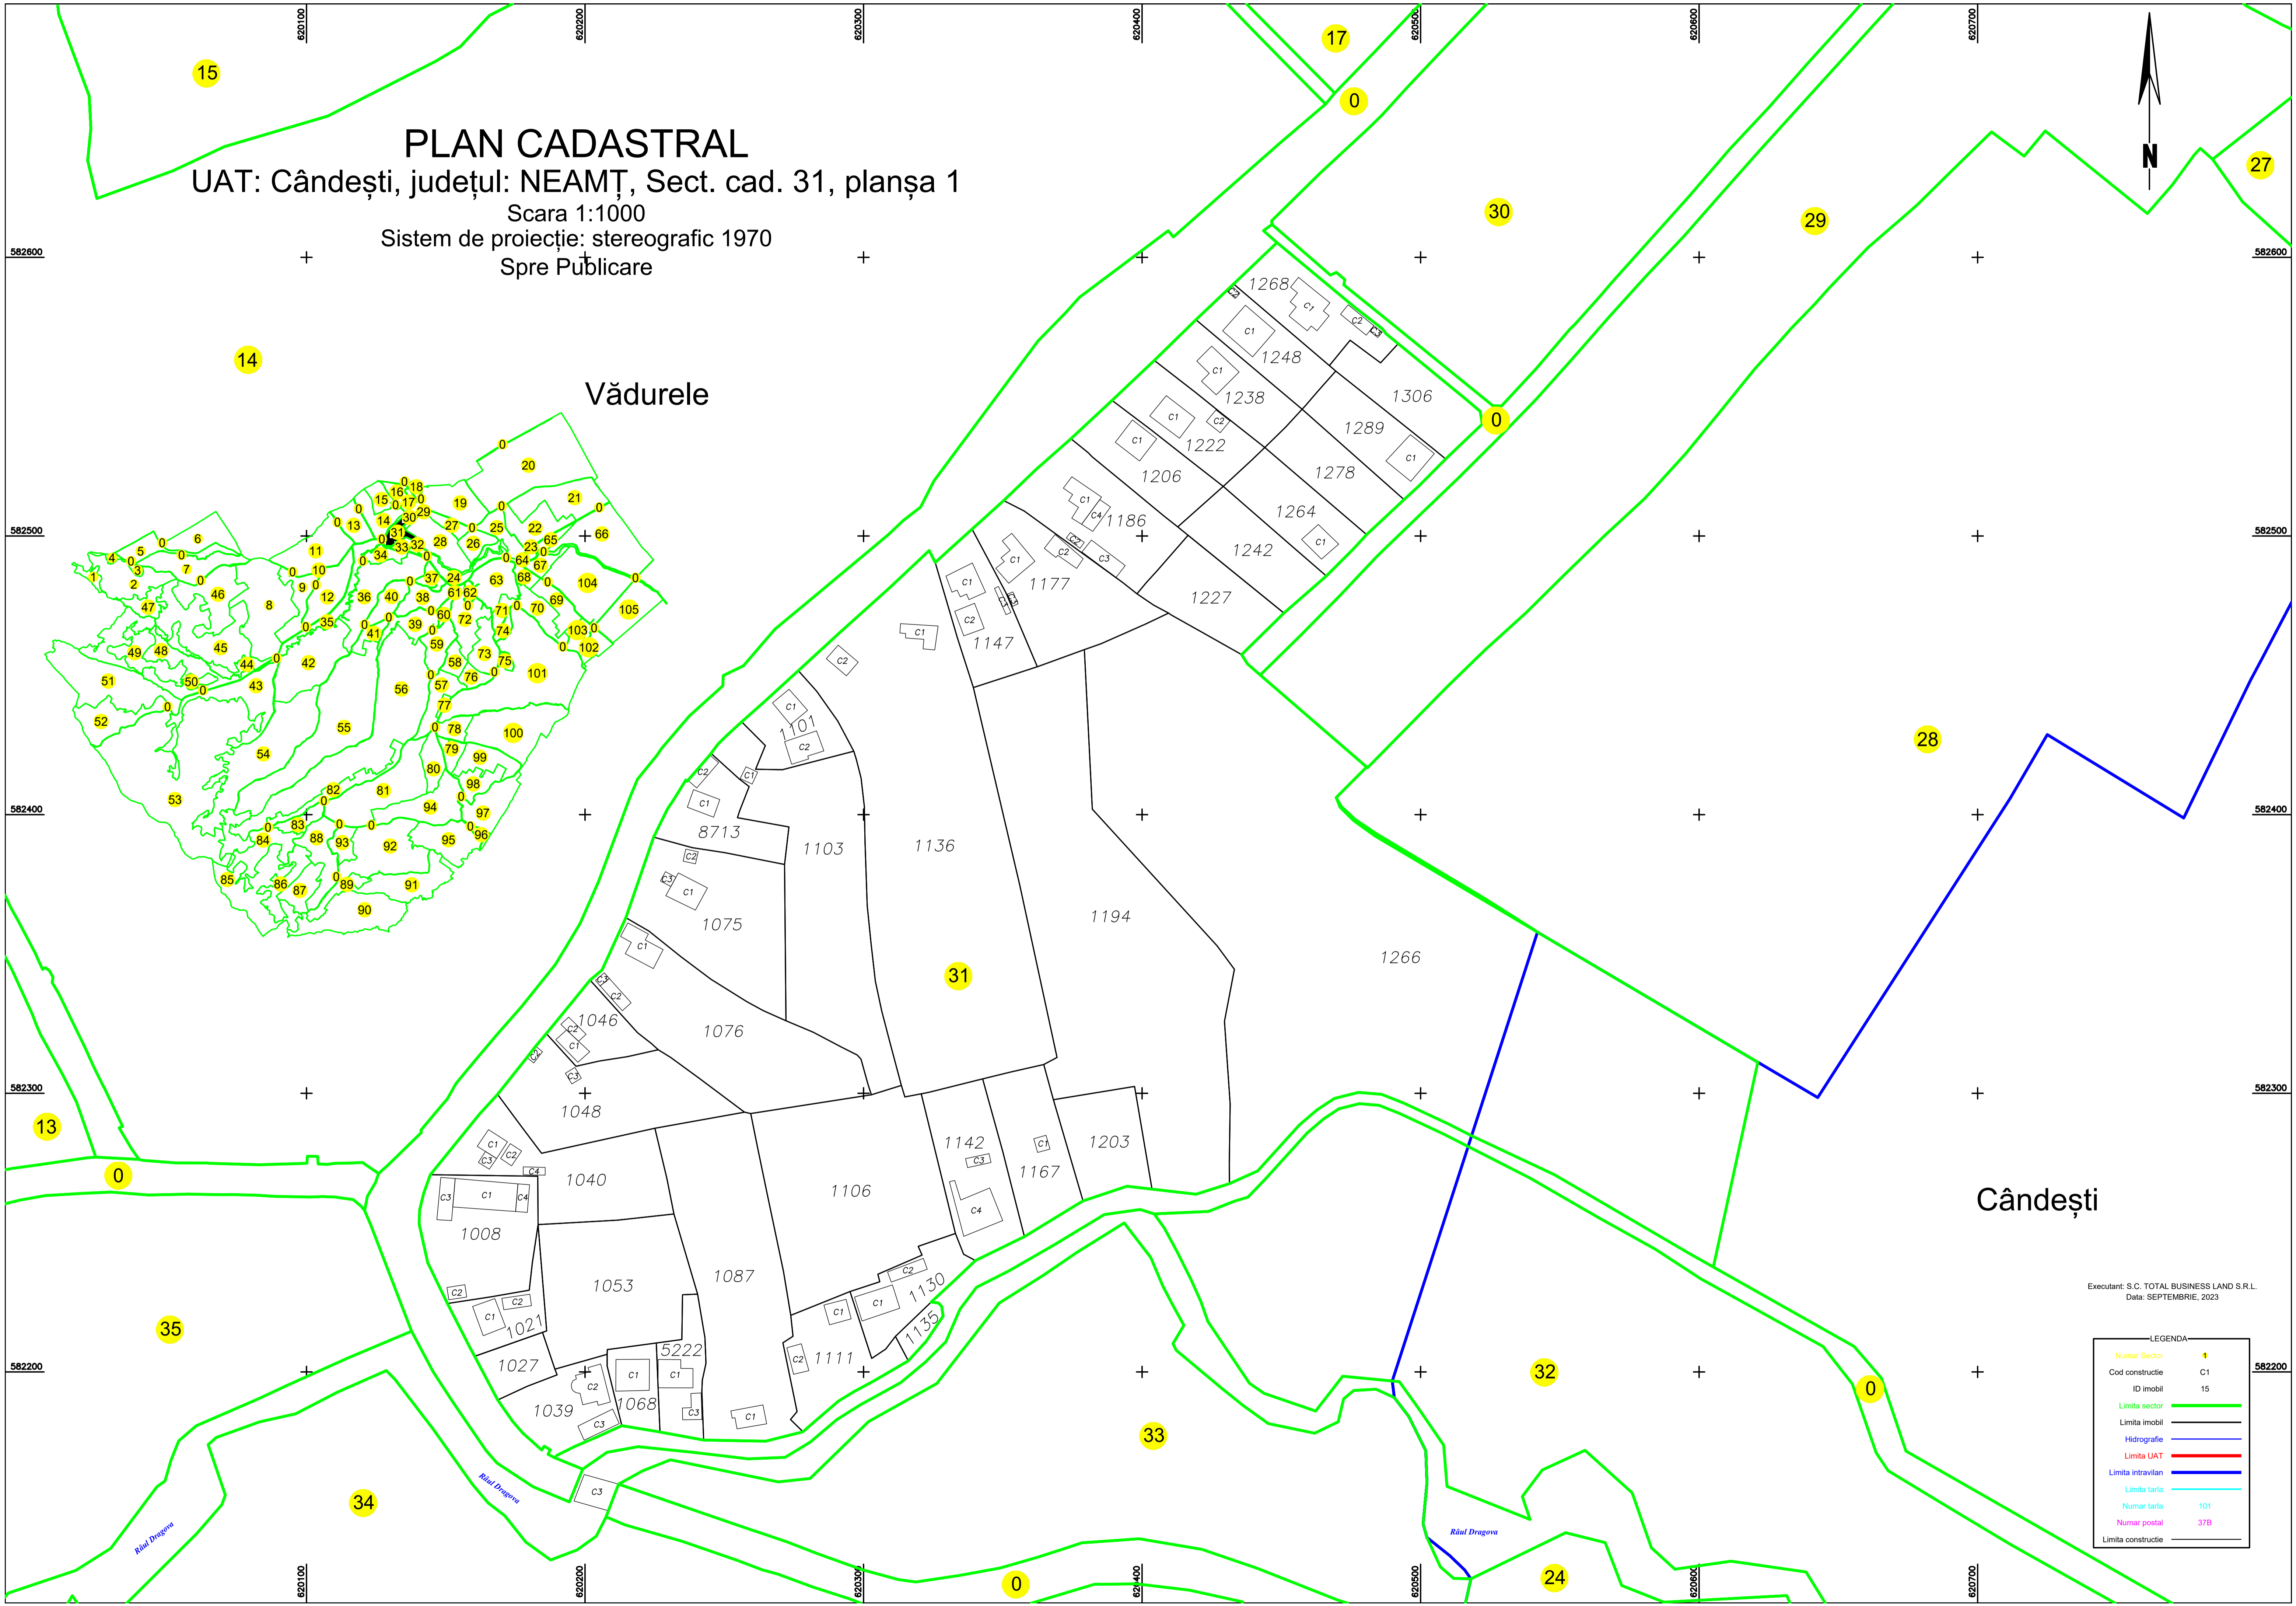

PLAN CADASTRAL
UAT: Cândești, județul: NEAMȚ, Sect. cad. 31, planșa 1
Scara 1:1000
Sistem de proiecție: stereografic 1970
Spre Publicare

Văduarele

Cândești

Executant: S.C. TOTAL BUSINESS LAND S.R.L.
Data: SEPTEMBRIE, 2023

LEGENDA	
Numar Sector	15
Cod constructie	C1
ID Imobil	15
Limita sector	(Green line)
Limita imobil	(Black line)
Hidrografie	(Blue line)
Limita UAT	(Red line)
Limita intravilan	(Blue line)
Limita tarla	(Cyan line)
Numar tarla	101
Numar postal	37B
Limita constructie	(Black line)