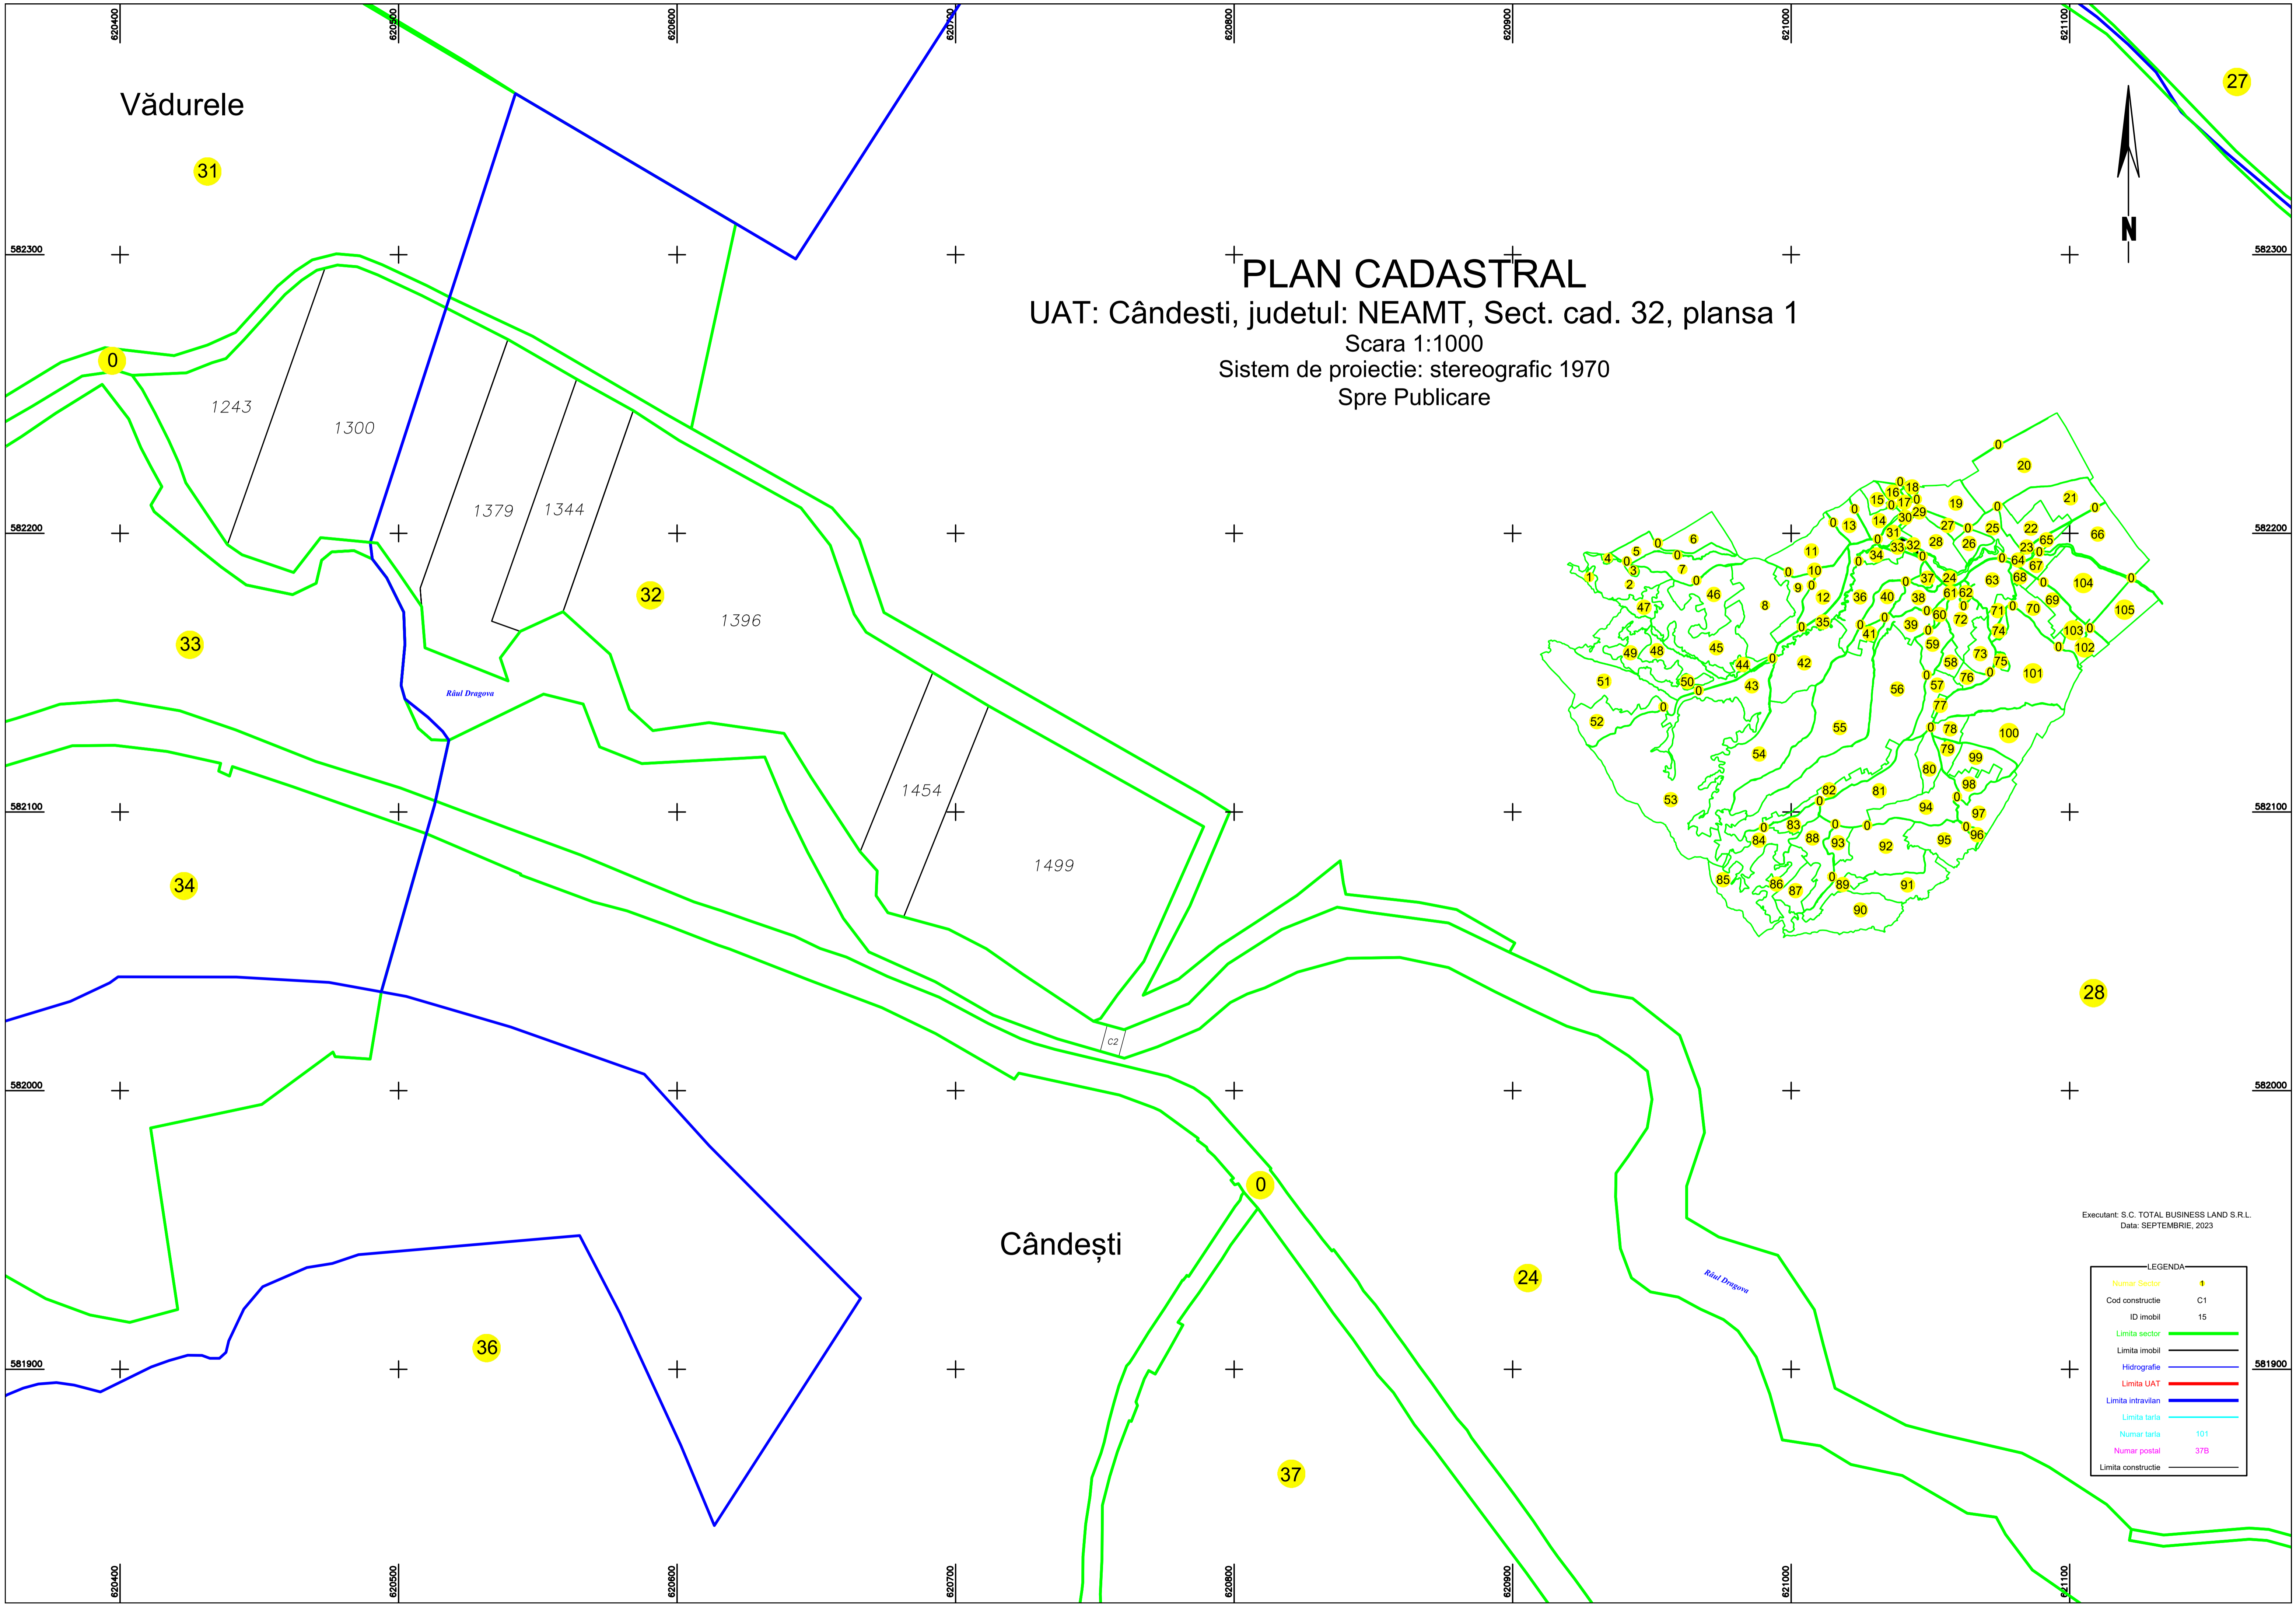

Vădurele

27

31

PLAN CADASTRAL

UAT: Cândești, județul: NEAMT, Sect. cad. 32, planșa 1

Scara 1:1000

Sistem de proiectie: stereografic 1970

Spre Publicare