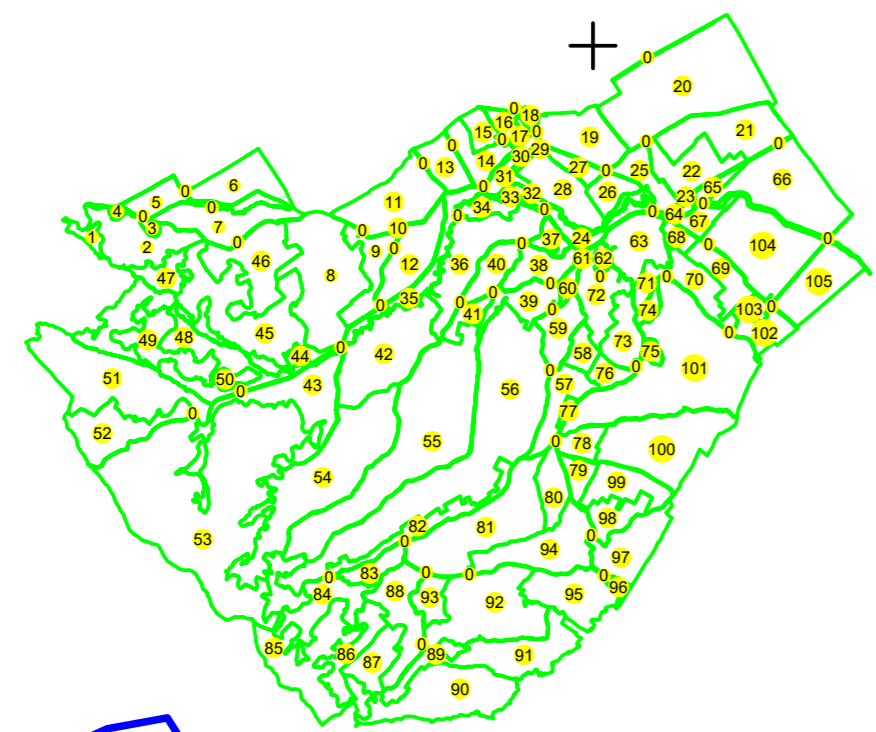

# PLAN CADASTRAL

UAT: Cândești, județul: NEAMȚ, Sect. cad. 33, planșa 1  
 Scara 1:1000  
 Sistem de proiecție: stereografic 1970  
 Spre Publicare

Cândești

Vădurele

Râul Dragova

Executant: S.C. TOTAL BUSINESS LAND S.R.L.  
 Data: SEPTEMBRIE, 2023

LEGENDA	
Numar Sector	1
Cod constructie	C1
ID imobil	15
Limita sector	
Limita imobil	
Hidrografe	
Limita UAT	
Limita intravilan	
Limita tarla	
Numar tarla	101
Numar postal	37B
Limita constructie	