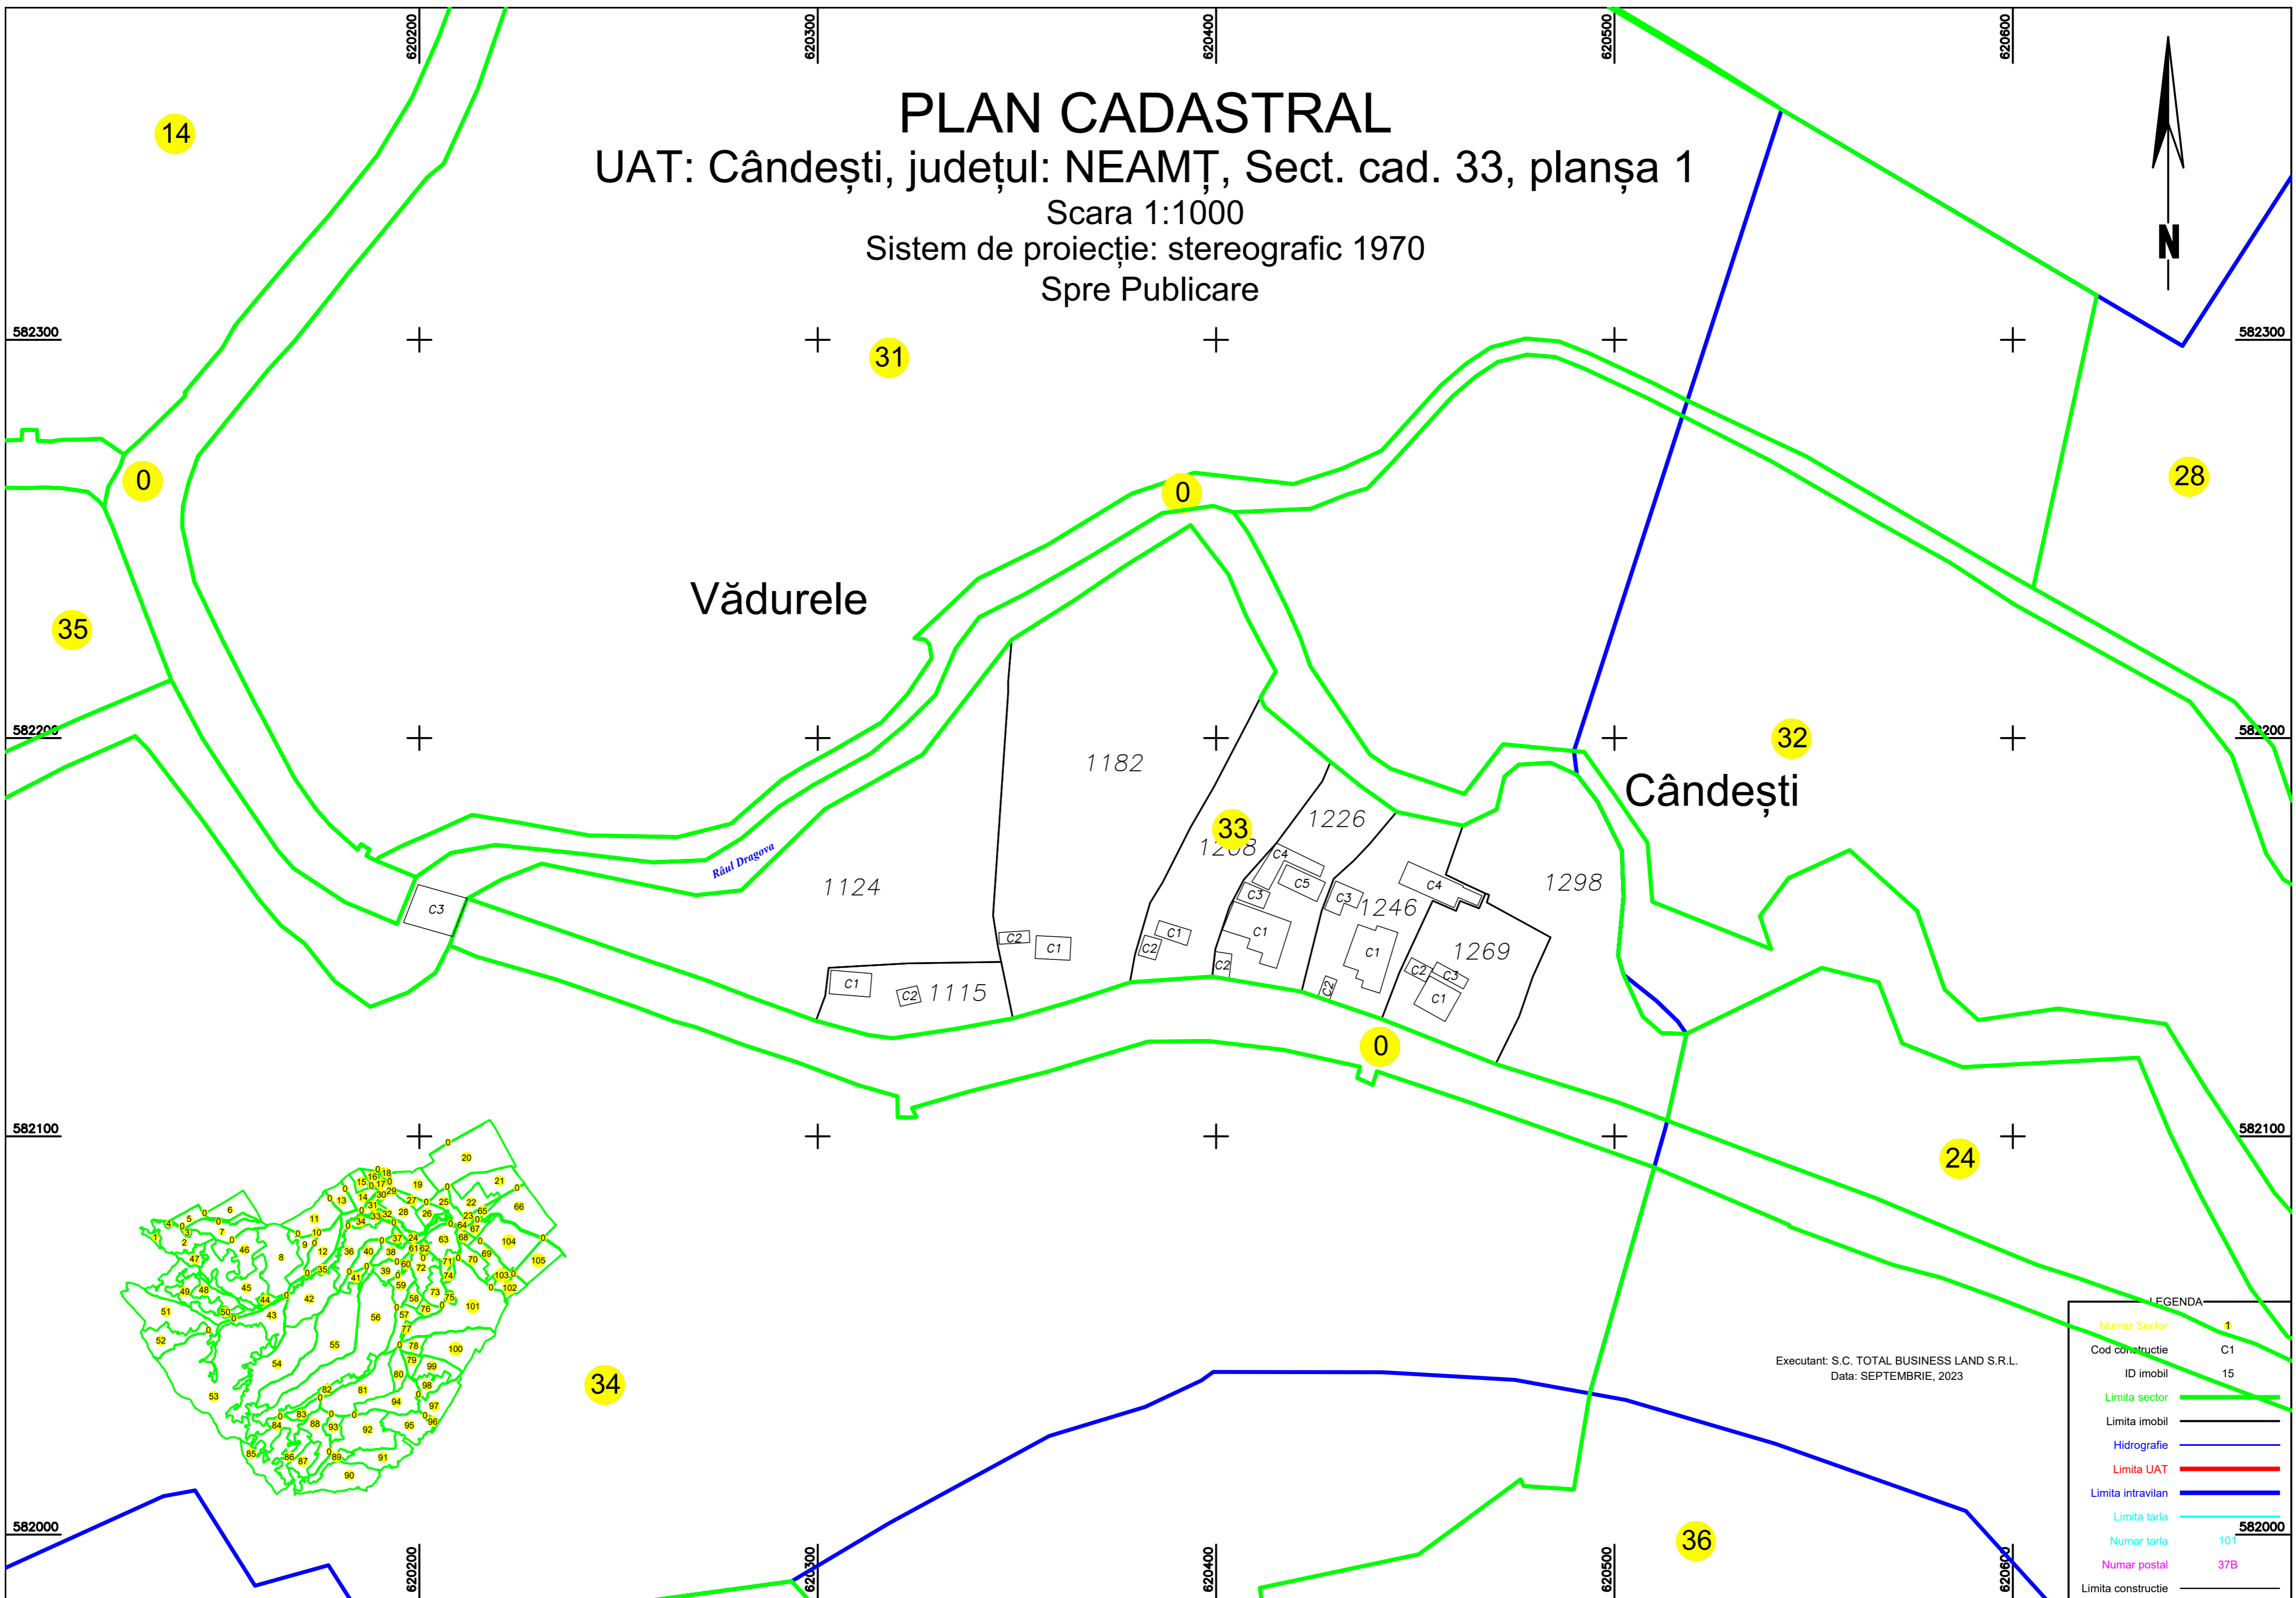

# PLAN CADASTRAL

UAT: Cândești, județul: NEAMȚ, Sect. cad. 33, planșa 1  
 Scara 1:1000  
 Sistem de proiecție: stereografic 1970  
 Spre Publicare

Cândești

Vădurele

Râul Dragova

Executant: S.C. TOTAL BUSINESS LAND S.R.L.  
 Data: SEPTEMBRIE, 2023

LEGENDA	
Numar Sector	1
Cod constructie	C1
ID imobil	15
Limita sector	
Limita imobil	
Hidrografe	
Limita UAT	
Limita intravilan	
Limita tarla	
Numar tarla	101
Numar postal	37B
Limita constructie	