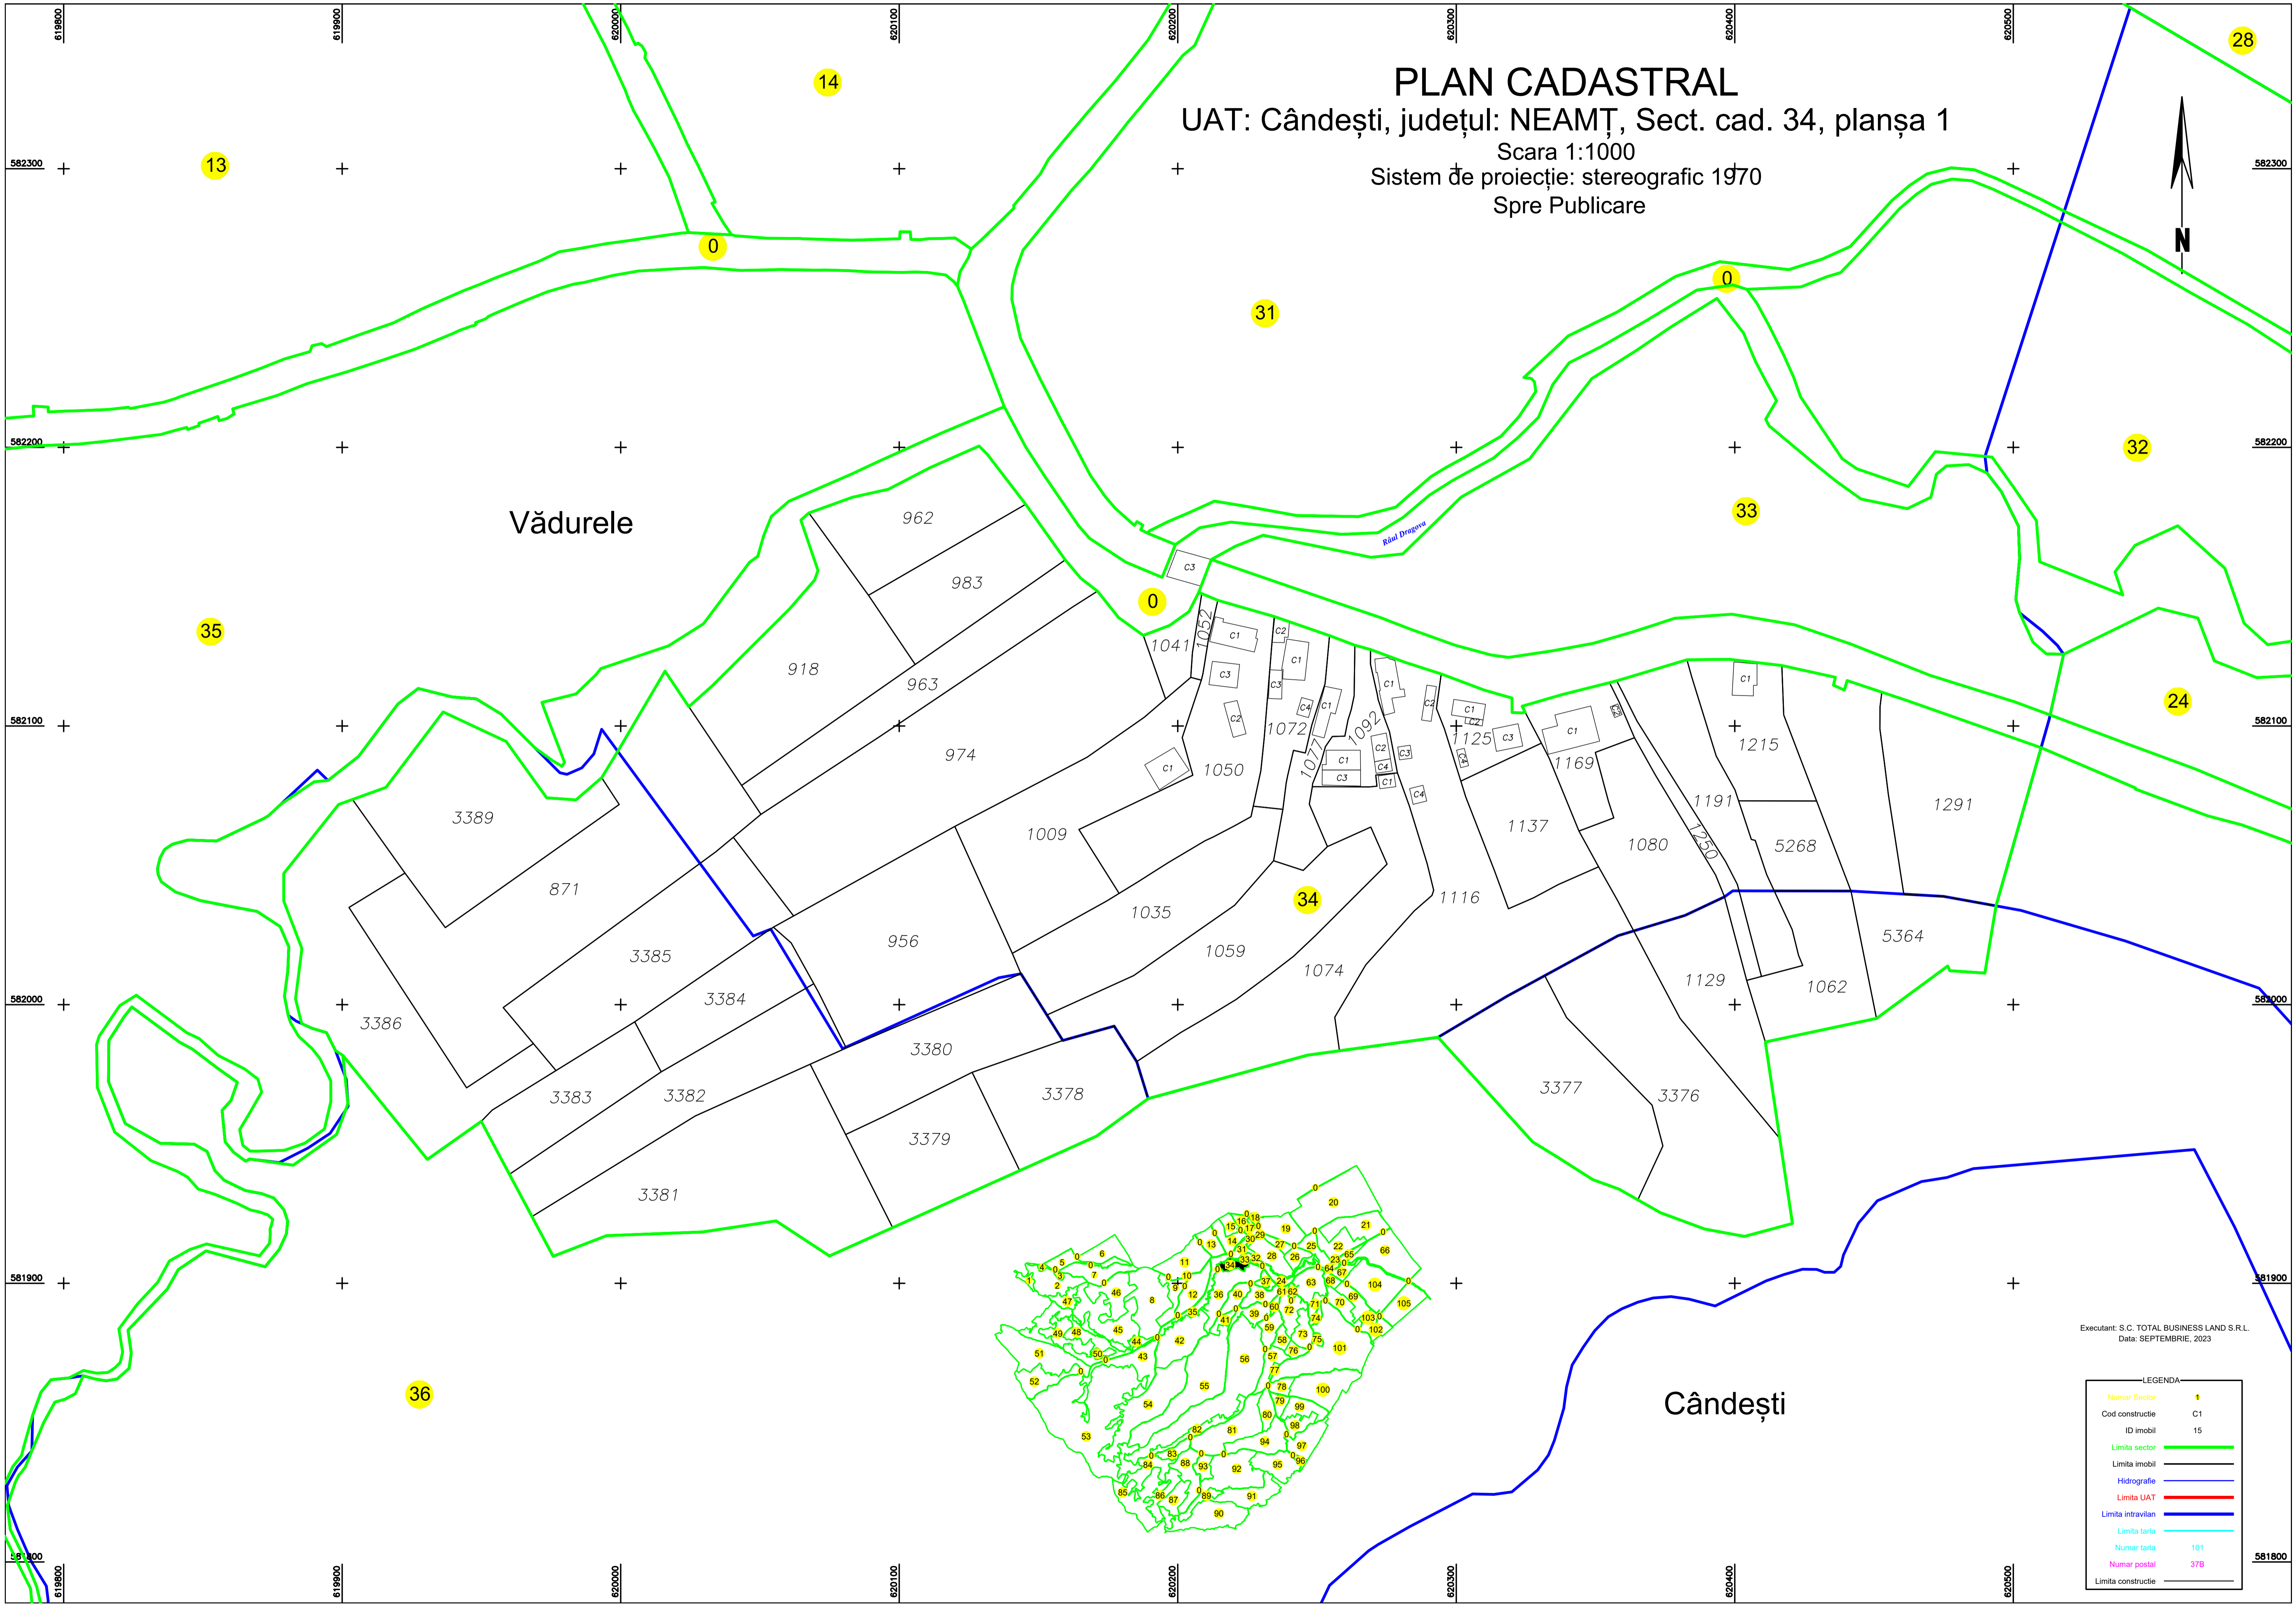

PLAN CADASTRAL
UAT: Cândești, județul: NEAMȚ, Sect. cad. 34, planșa 1
Scara 1:1000
Sistem de proiecție: stereografic 1970
Spre Publicare

Vădurele

Cândești

Executant: S.C. TOTAL BUSINESS LAND S.R.L.
Data: SEPTEMBRIE, 2023

LEGENDA	
Numar Sector	+
Cod constructie	C1
ID imobil	15
Limita sector	— (green line)
Limita imobil	— (black line)
Hidrografie	— (blue line)
Limita UAT	— (red line)
Limita intravilan	— (blue line)
Limita tarla	— (cyan line)
Numar tarla	101
Numar postal	378
Limita constructie	— (black line)