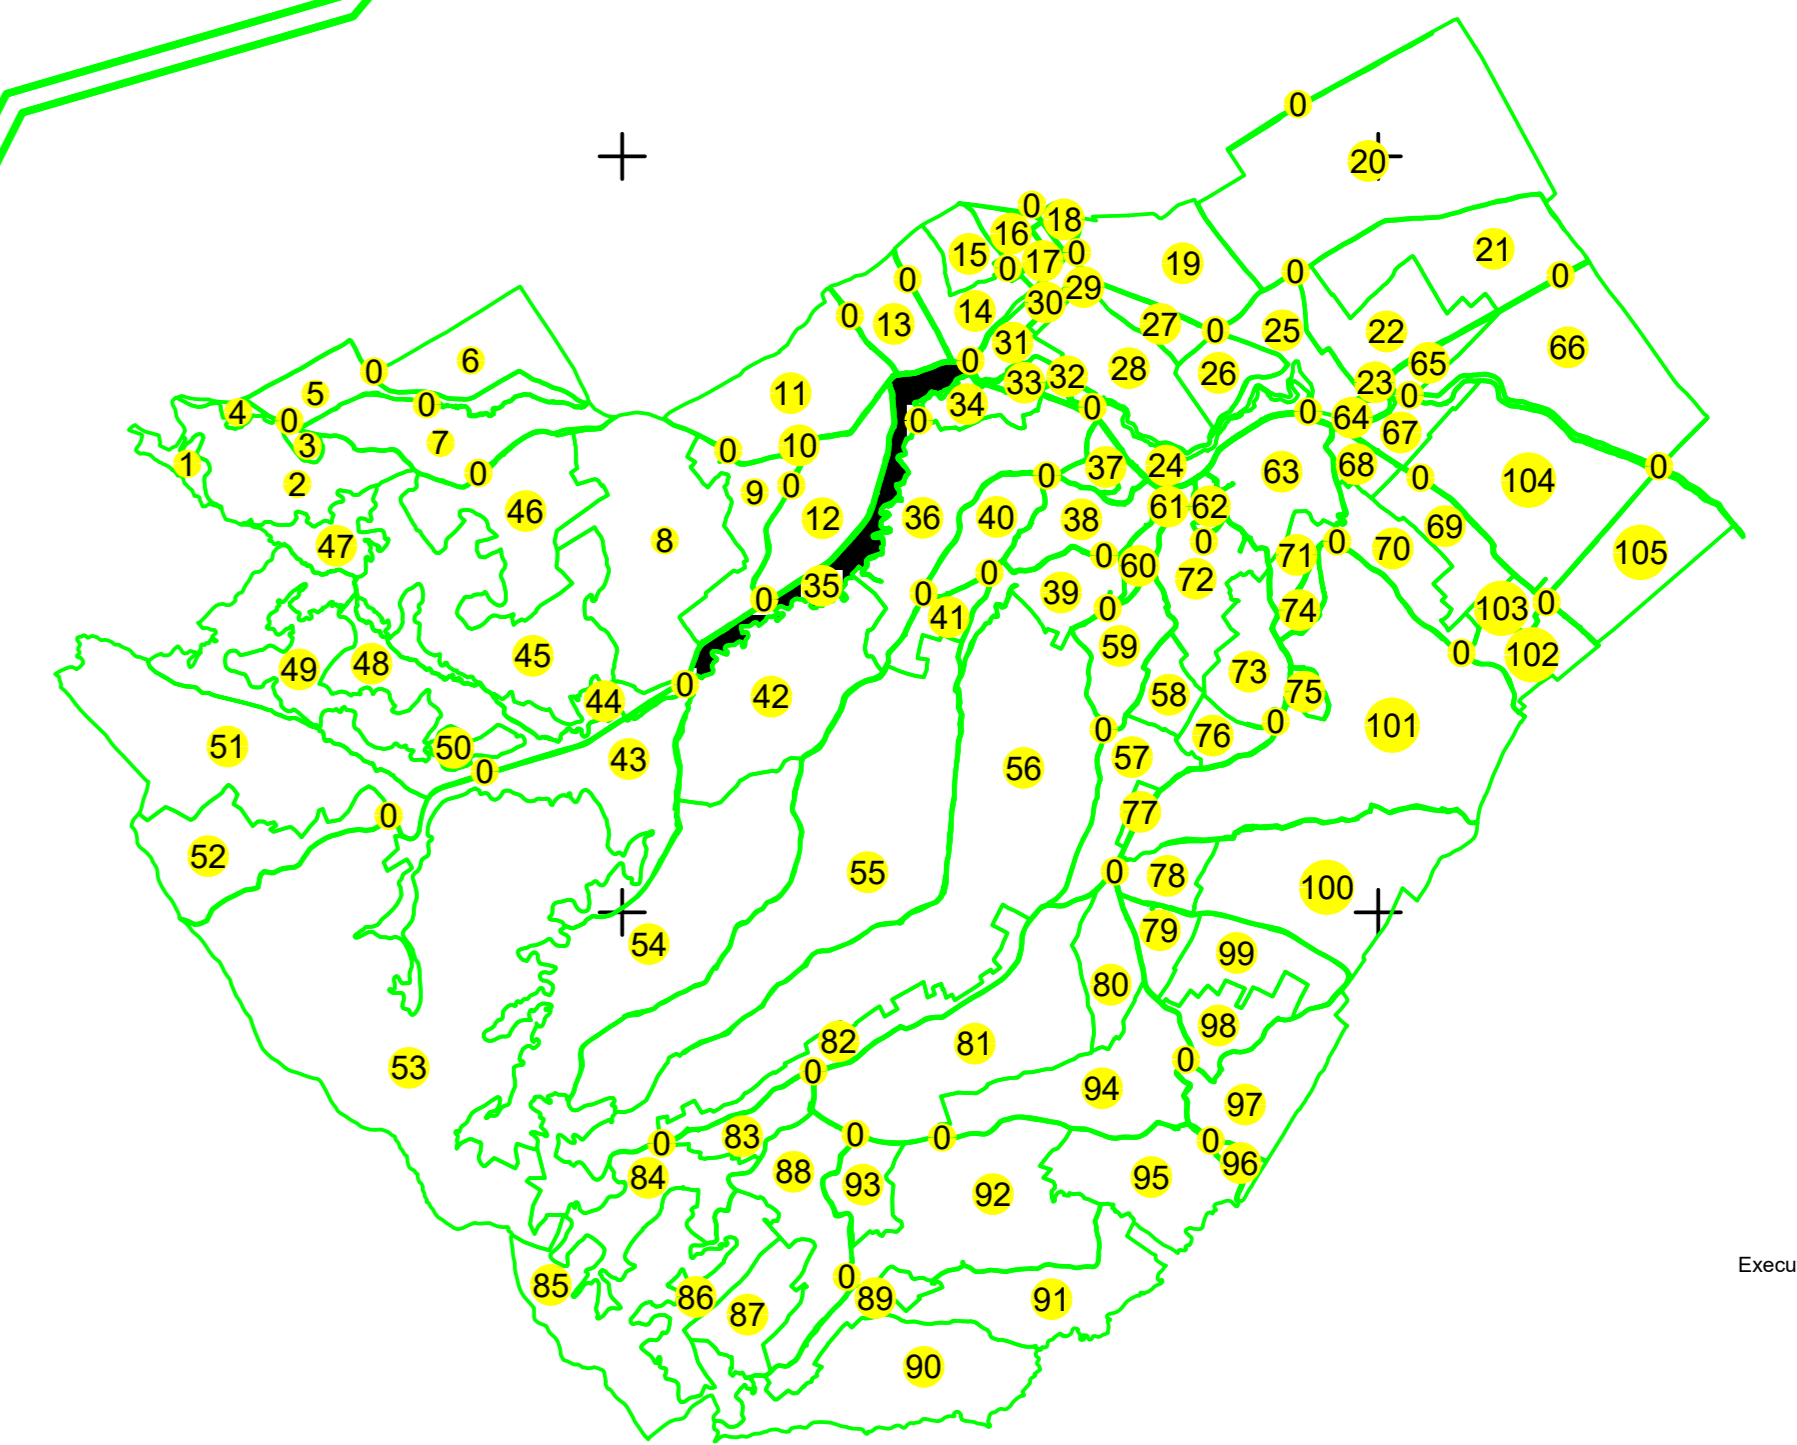

PLAN CADASTRAL
UAT: Cândești, județul: NEAMȚ, Sect. cad. 35, planșa 1
Scara 1:1000
Sistem de proiecție: stereografic 1970
Spre Publicare

Văduarele