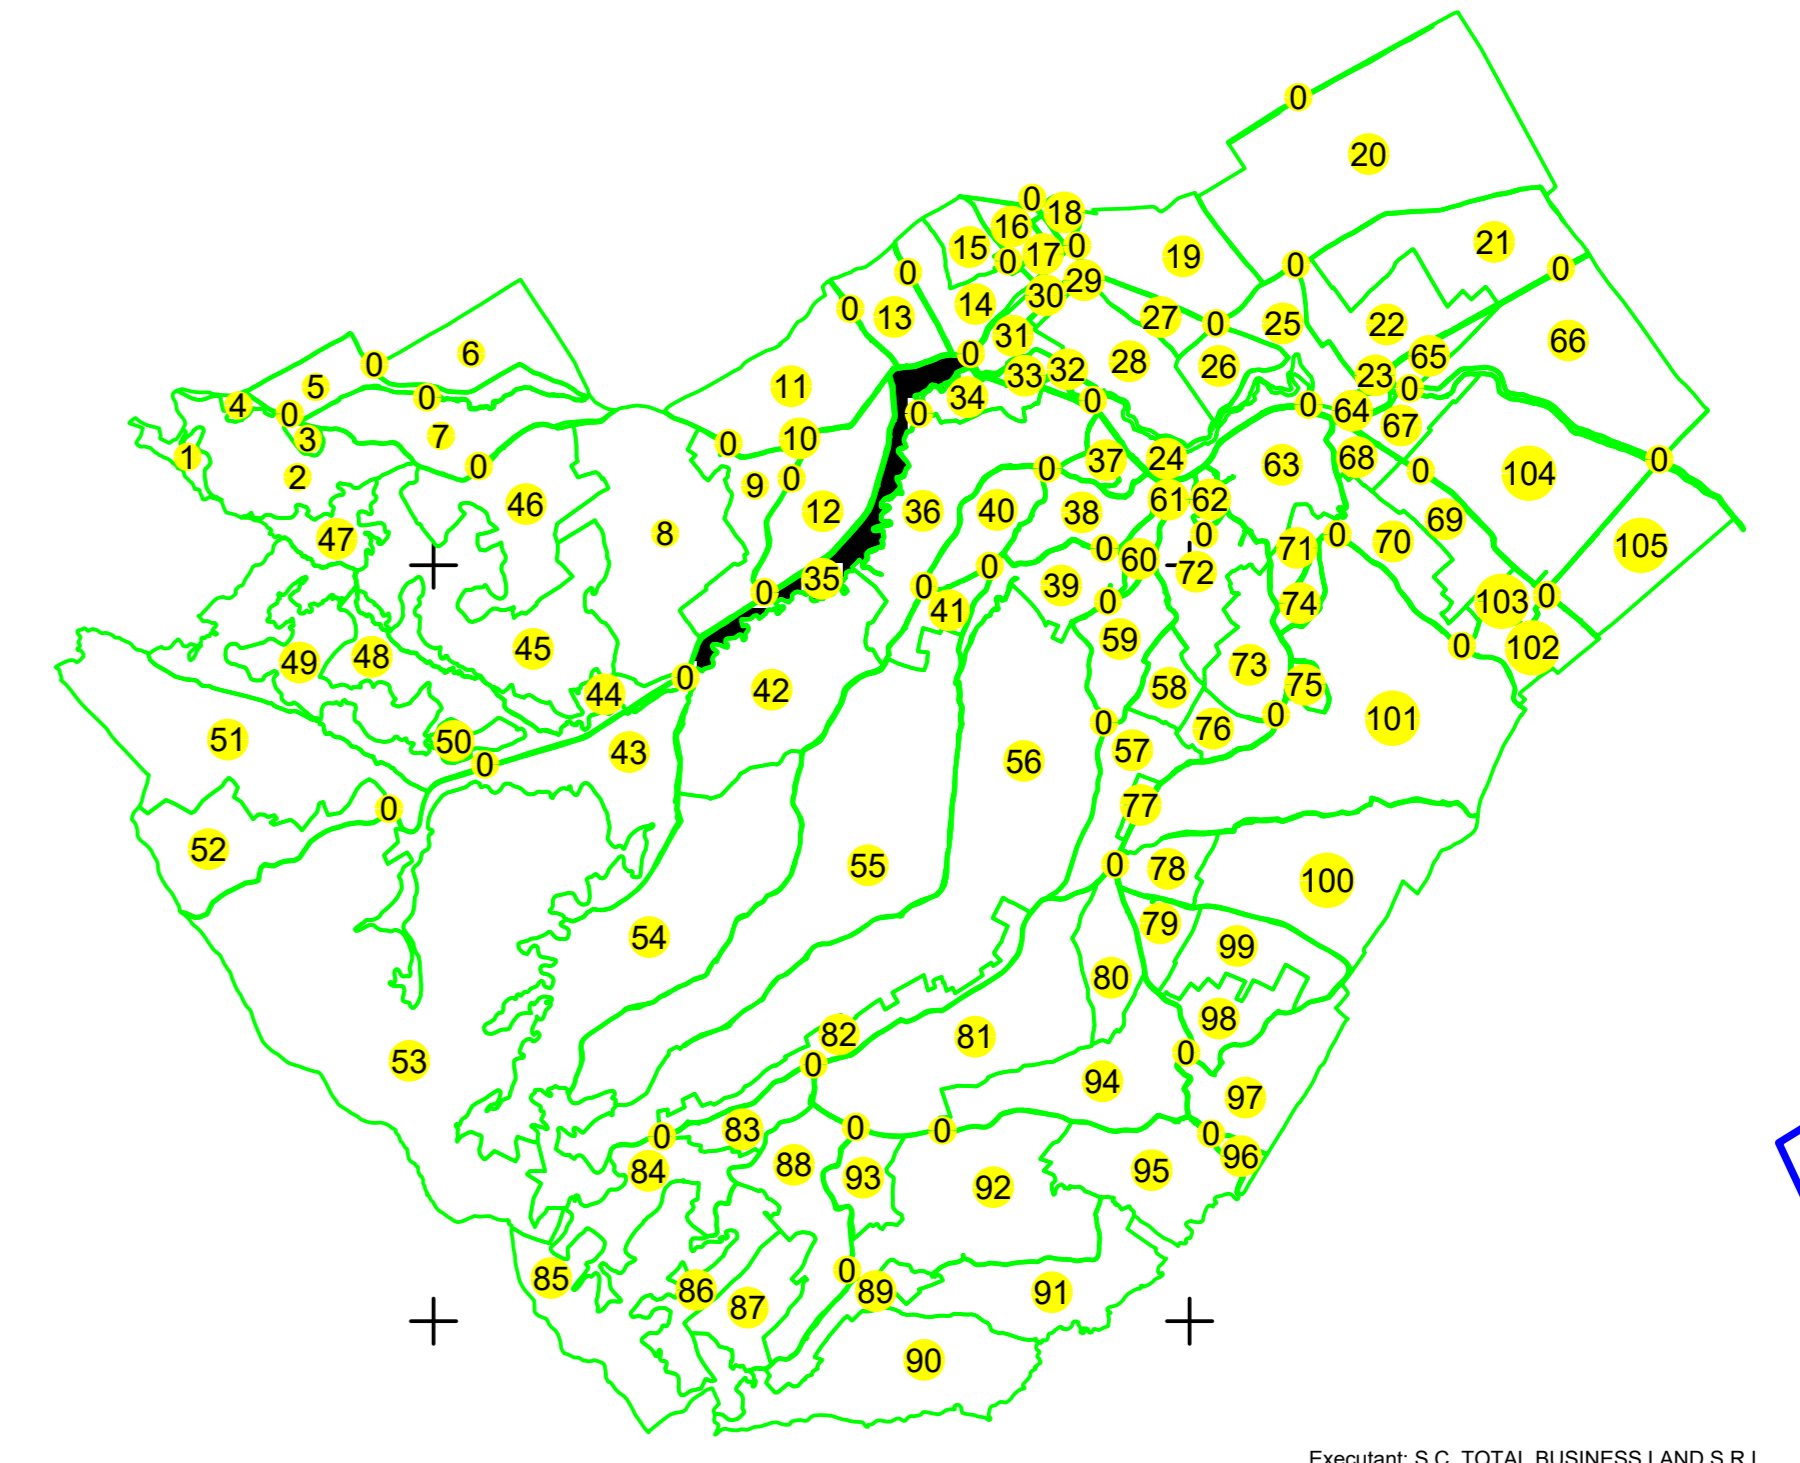

UAT REDIU

PLAN CADASTRAL
UAT: Cândești, județul: NEAMȚ, Sect. cad. 35, planșa 2
Scara 1:1000
Sistem de proiecție: stereografic 1970
Spre Publicare

Vădurele

Cândești

Executant: S.C. TOTAL BUSINESS LAND S.R.L.
Data: SEPTEMBRIE, 2023

LEGENDA	
Numar Sector	+
Cod constructie	C1
ID Imobil	15
Limita sector	—
Limita Imobil	—
Hidrografie	—
Limita UAT	—
Limita intravilan	—
Limita teren	—
Numar teren	101
Numar sector	318
Limita constructie	—