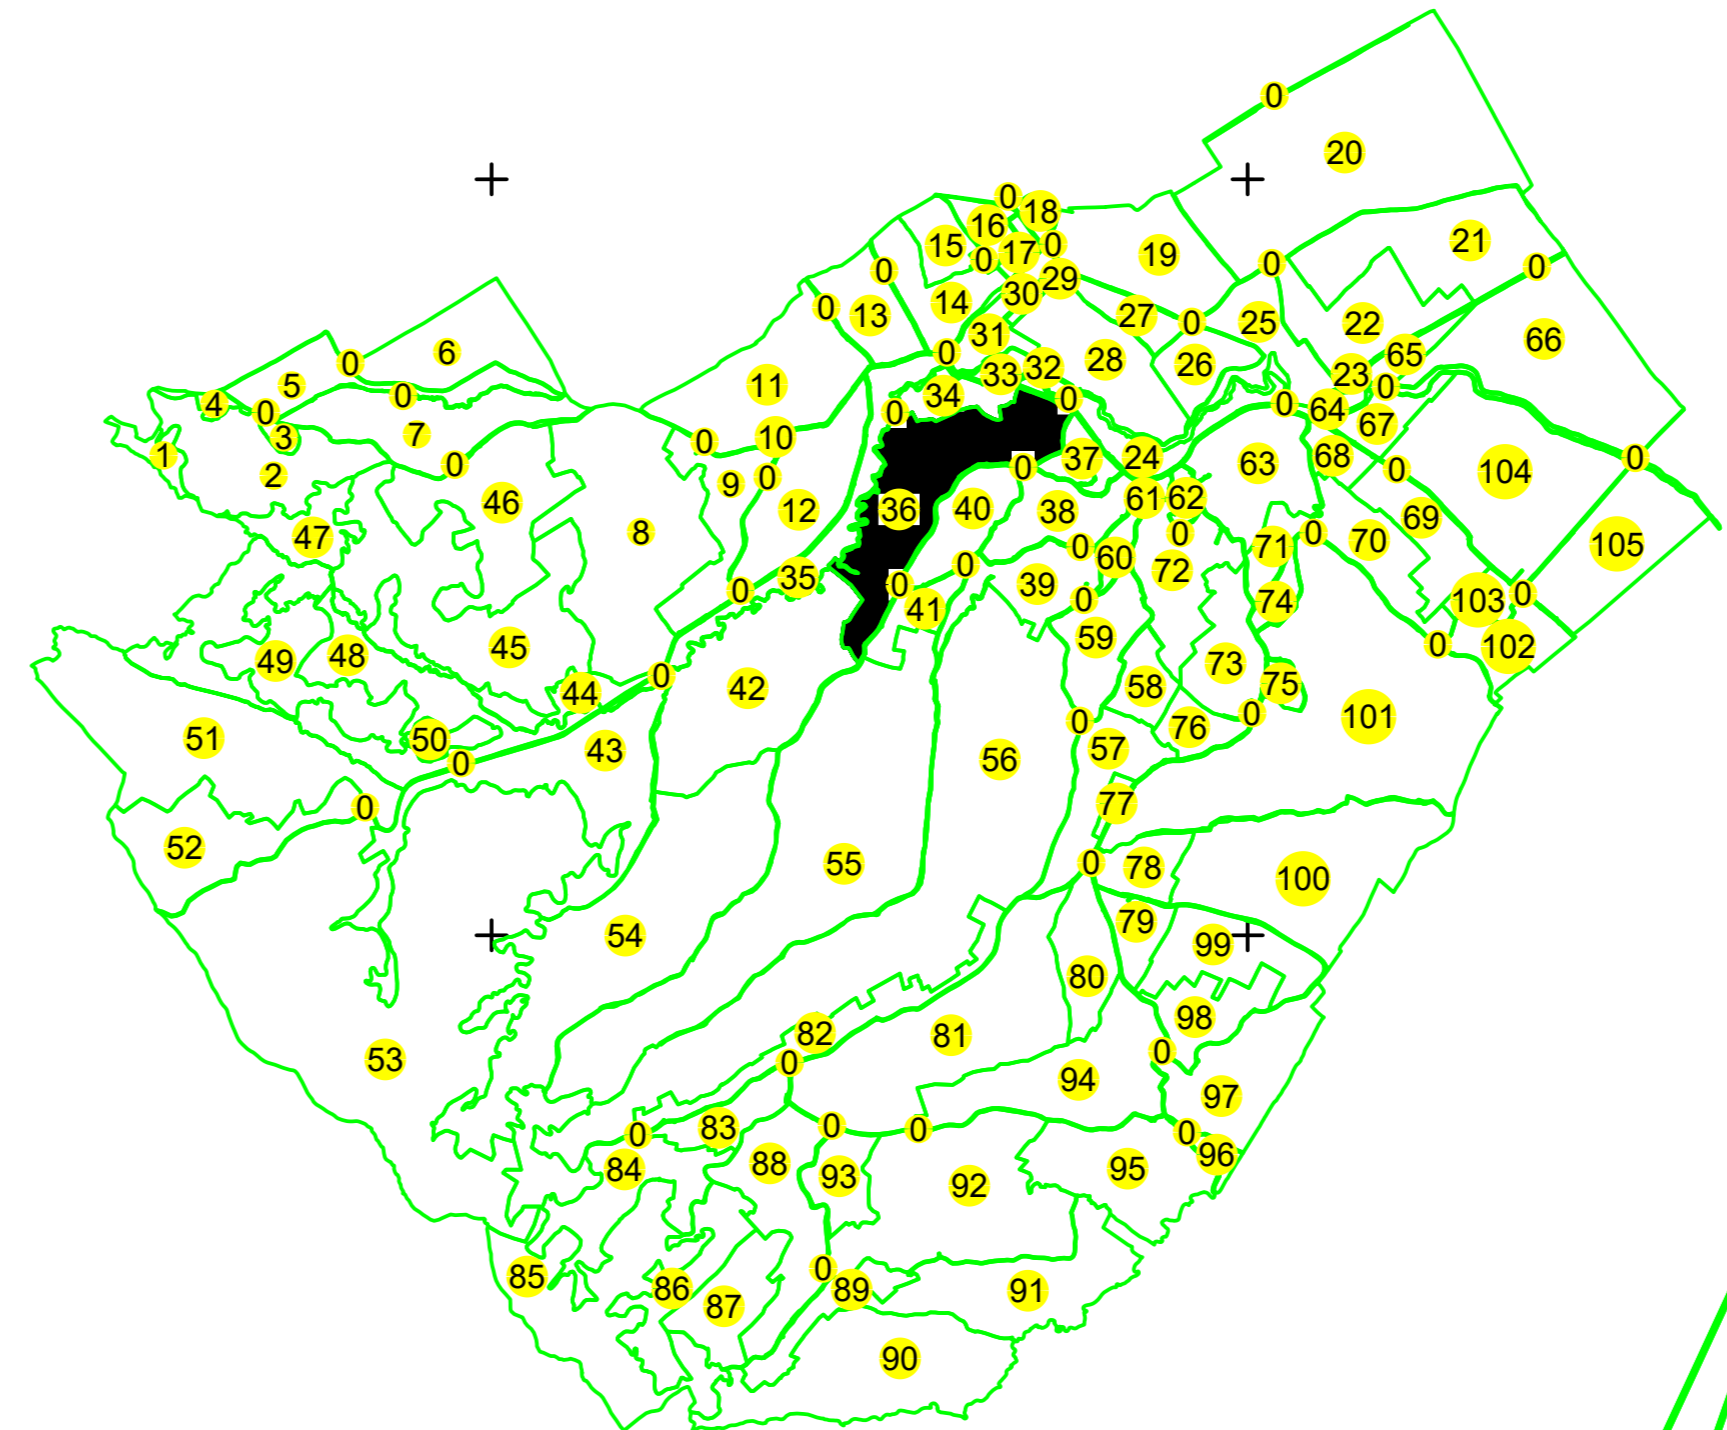

PLAN CADASTRAL
UAT: Cândești, județul: NEAMȚ, Sect. cad. 36, planșa 1
Scara 1:1000
Sistem de proiecție: stereografic 1970
Spre Publicare

Văduarele

Cândești