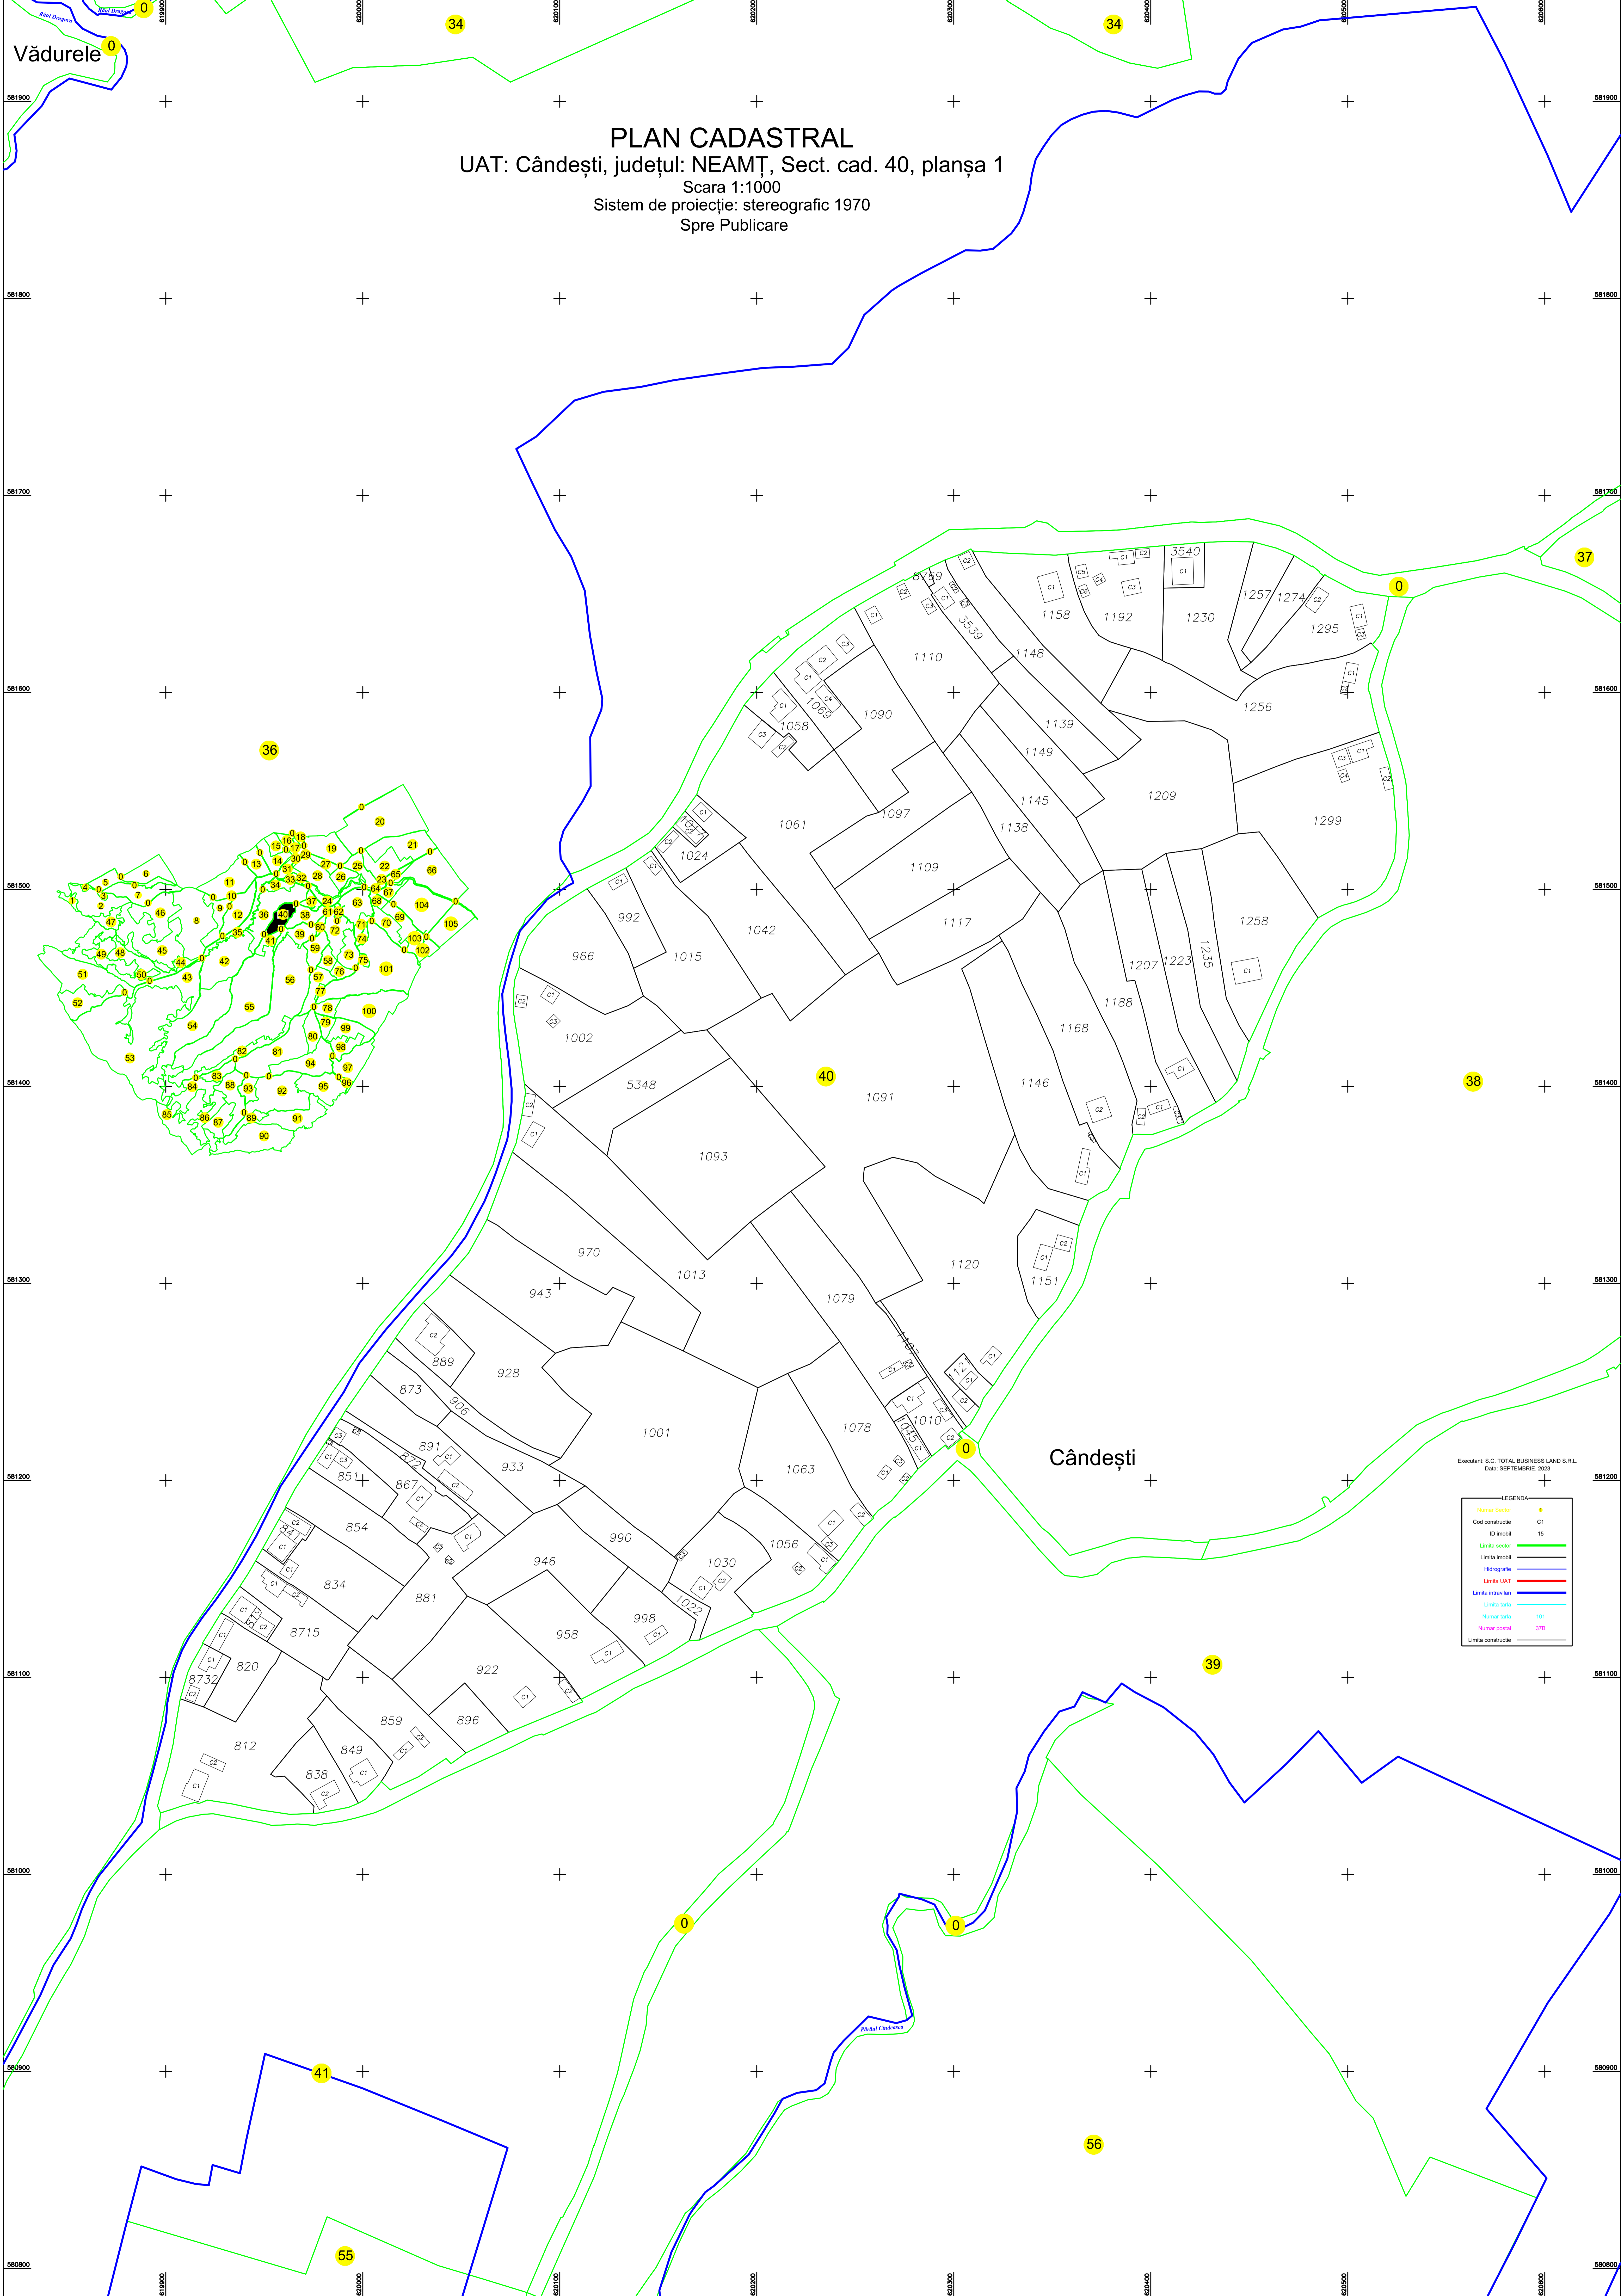

Vădurele

**PLAN CADASTRAL**  
UAT: Cândești, județul: NEAMȚ, Sect. cad. 40, planșa 1  
Scara 1:1000  
Sistem de proiecție: stereografic 1970  
Spre Publicare

Cândești

Executanți: S.C. TOTAL BUSINESS LAND S.R.L.  
Data: SEPTEMBRIE, 2023

LEGENDA	
Numar Sector	0
Cod constructie	C1
ID imobil	15
Limita sector	—
Limita imobil	—
Hidrografie	—
Limita UAT	—
Limita intravilan	—
Limita tarla	—
Numar tarla	101
Numar postal	378
Limita constructie	—