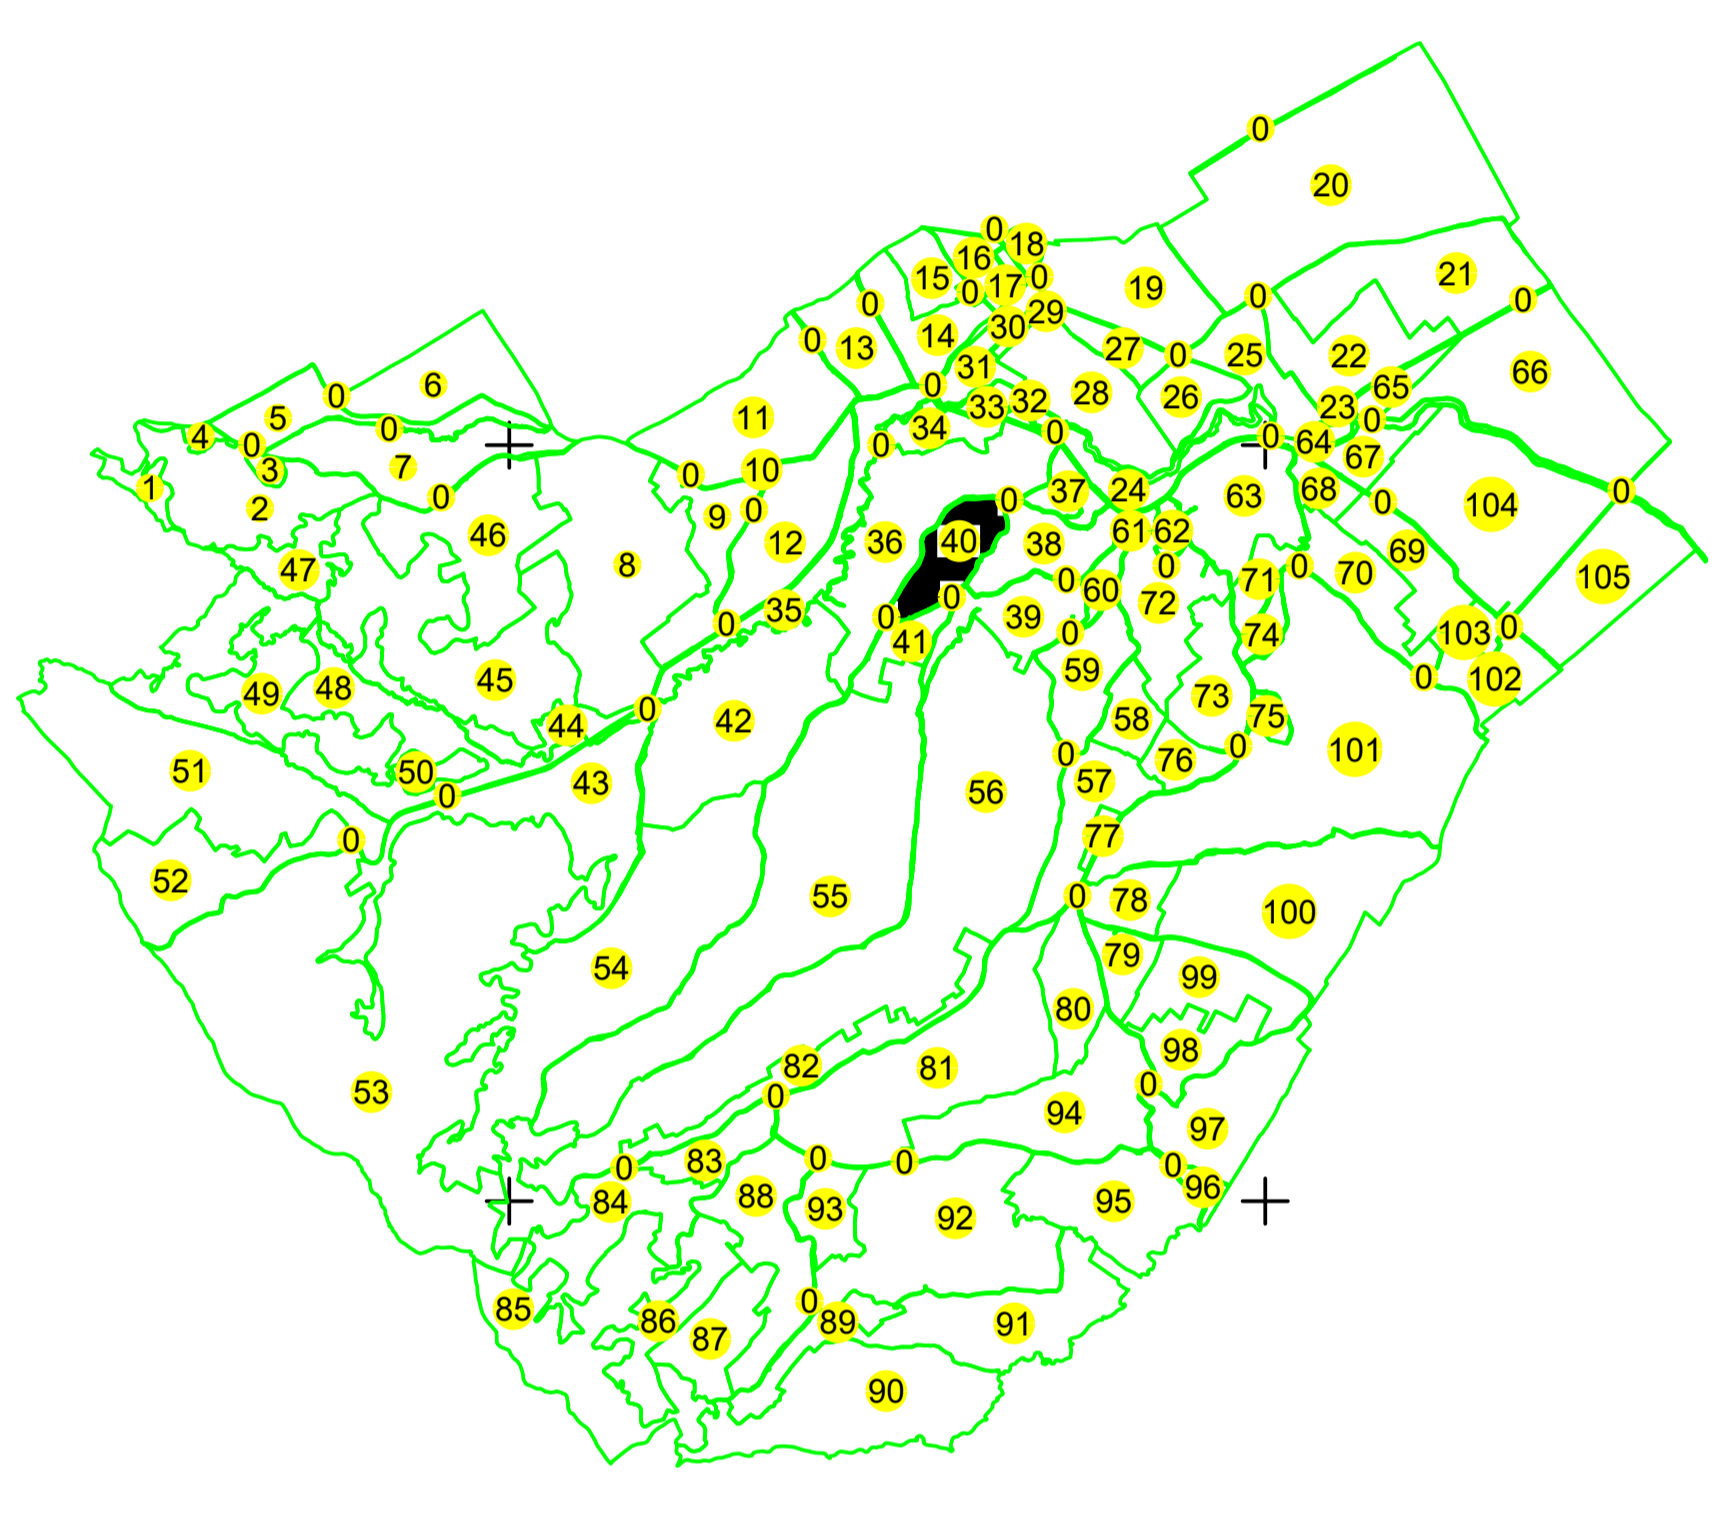

Vădurele

**PLAN CADASTRAL**  
UAT: Cândești, județul: NEAMȚ, Sect. cad. 40, planșa 1  
Scara 1:1000  
Sistem de proiecție: stereografic 1970  
Spre Publicare

Cândești

Executanți: S.C. TOTAL BUSINESS LAND S.R.L.  
Data: SEPTEMBRIE, 2023

LEGENDA	
Numar Sector	0
Cod constructie	C1
ID imobil	15
Limita sector	—
Limita imobil	—
Hidrografie	—
Limita UAT	—
Limita intravilan	—
Limita tarla	—
Numar tarla	101
Numar postal	378
Limita constructie	—