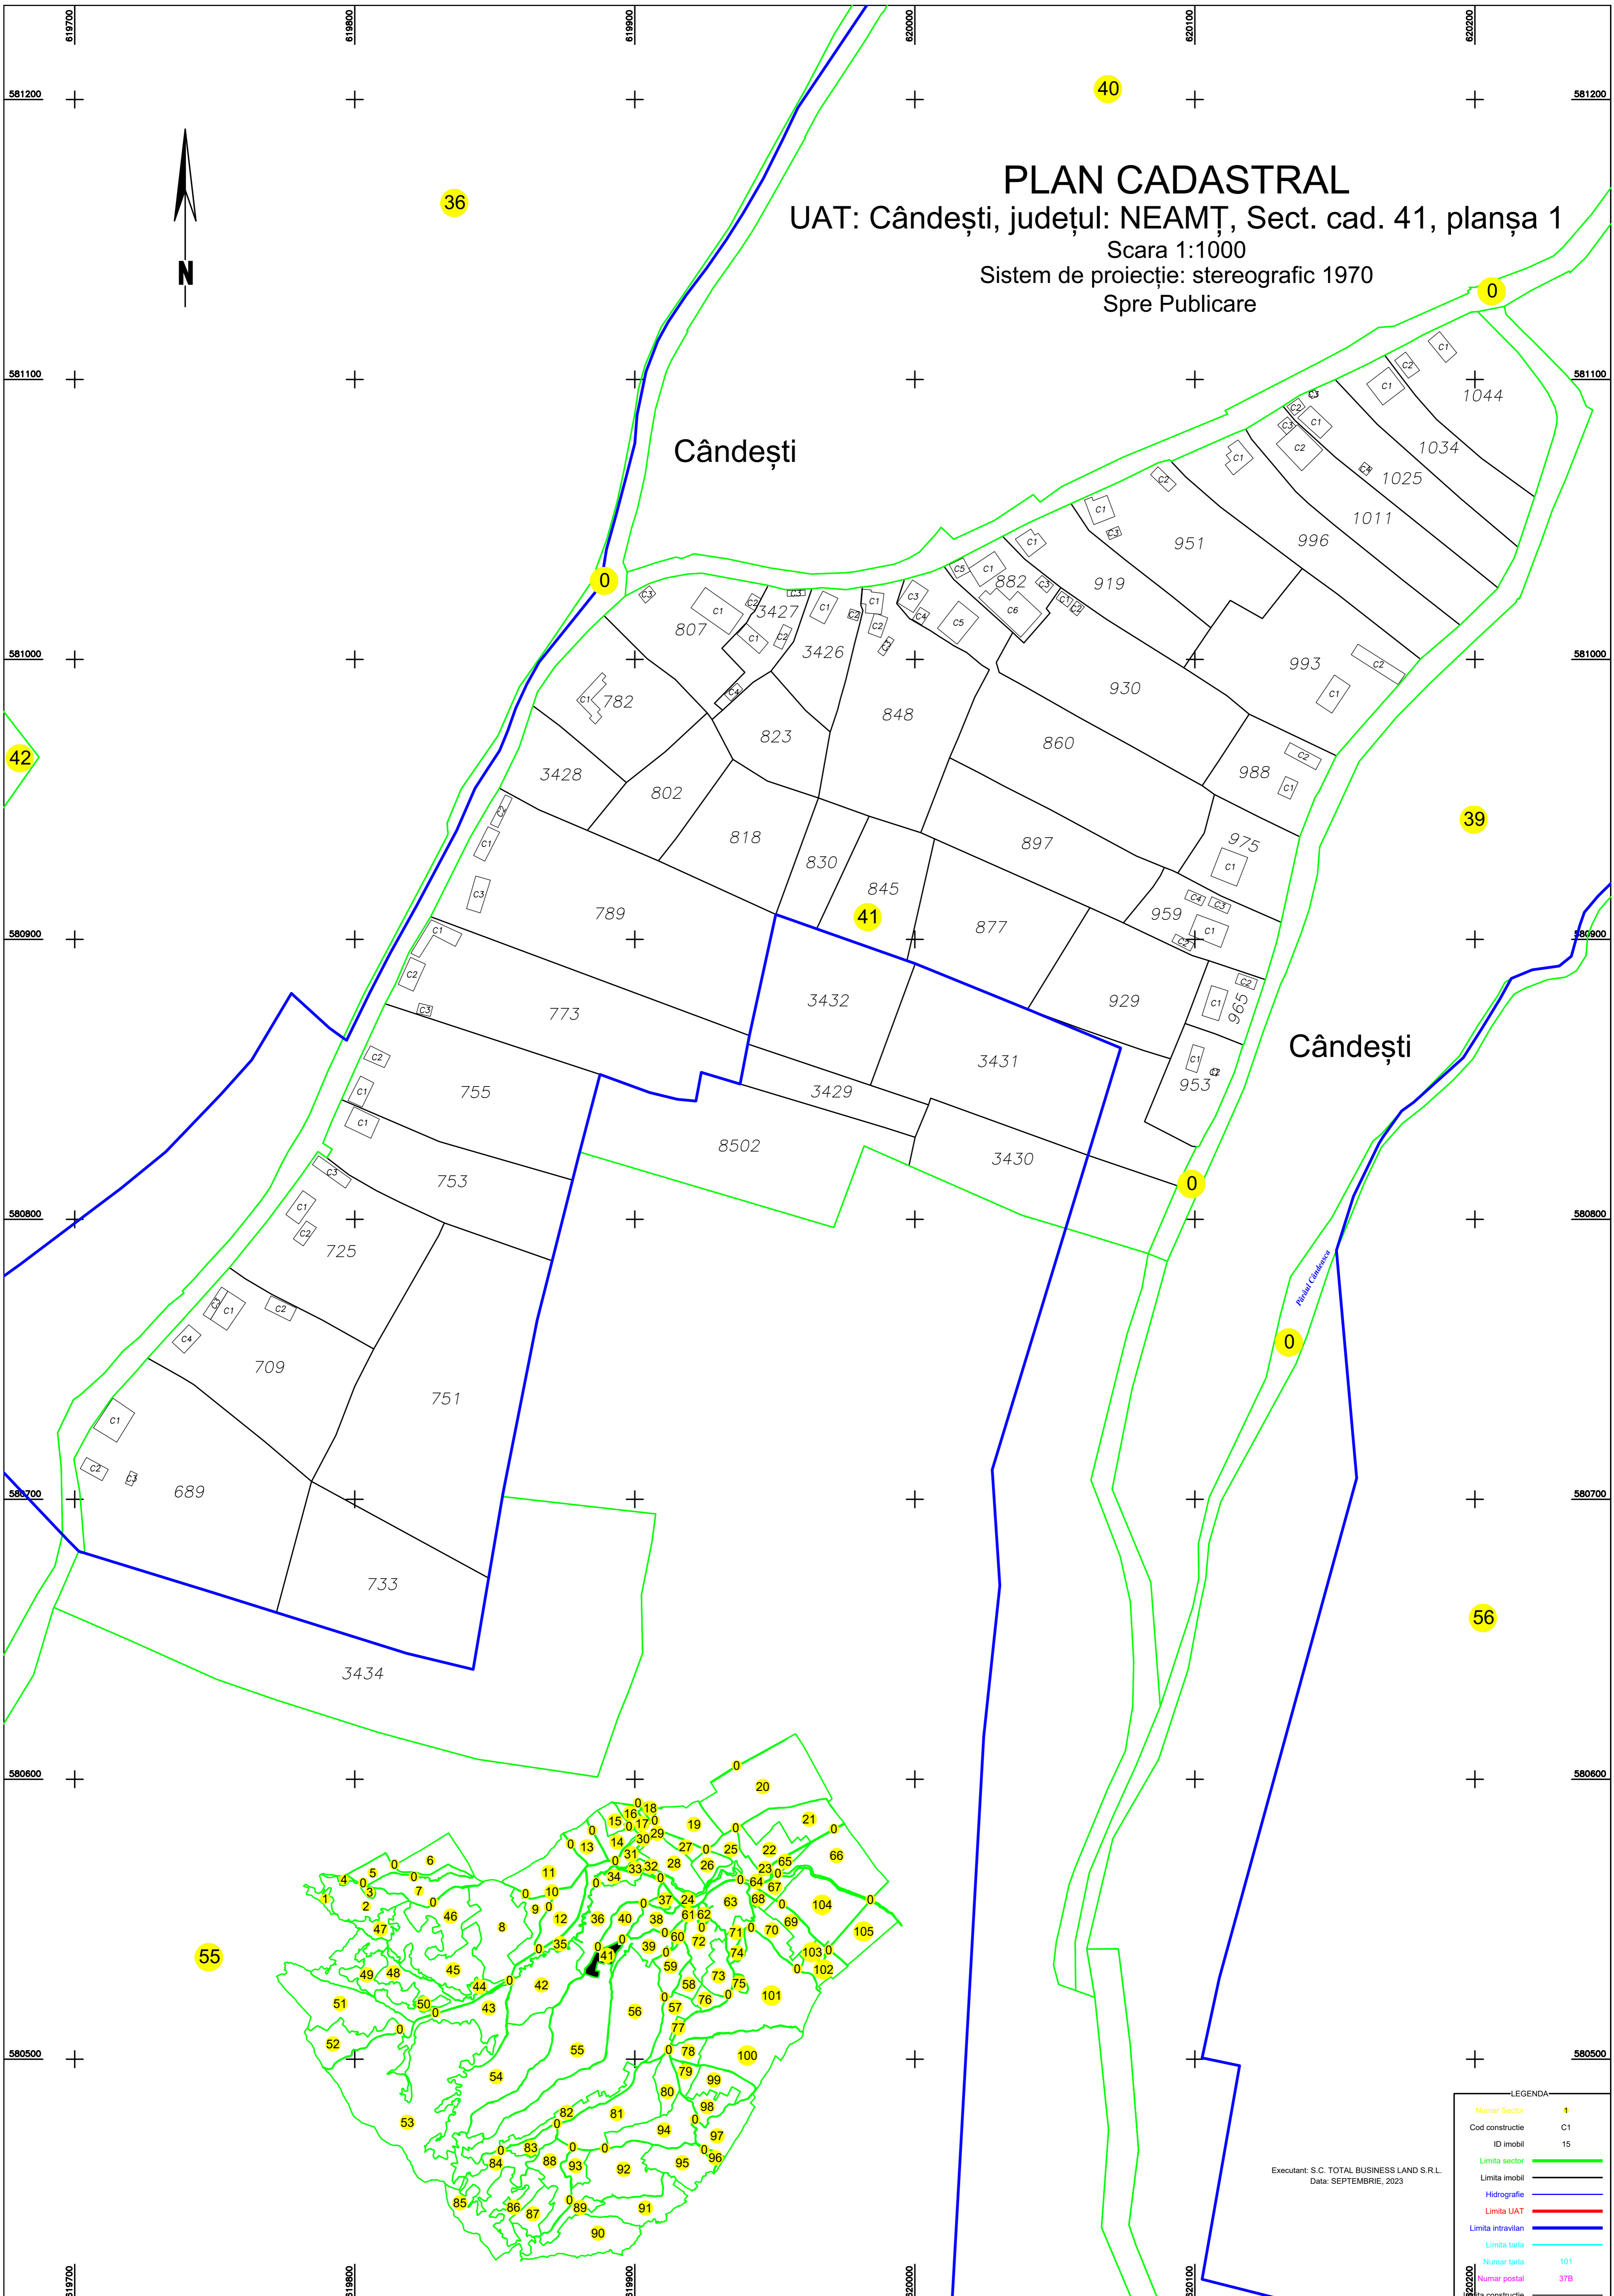

PLAN CADASTRAL
UAT: Cândești, județul: NEAMȚ, Sect. cad. 41, planșa 1
Scara 1:1000
Sistem de proiecție: stereografic 1970
Spre Publicare

Cândești

Cândești

LEGENDA

Numar Sector	●
Cod constructie	C1
ID imobil	15
Limita sector	—
Limita imobil	—
Hidrografie	—
Limita UAT	—
Limita intravilan	—
Limita tarla	—
Numar tarla	101
Numar postal	37B
Limita constructie	—

Executant: S.C. TOTAL BUSINESS LAND S.R.L.
Data: SEPTEMBRIE, 2023