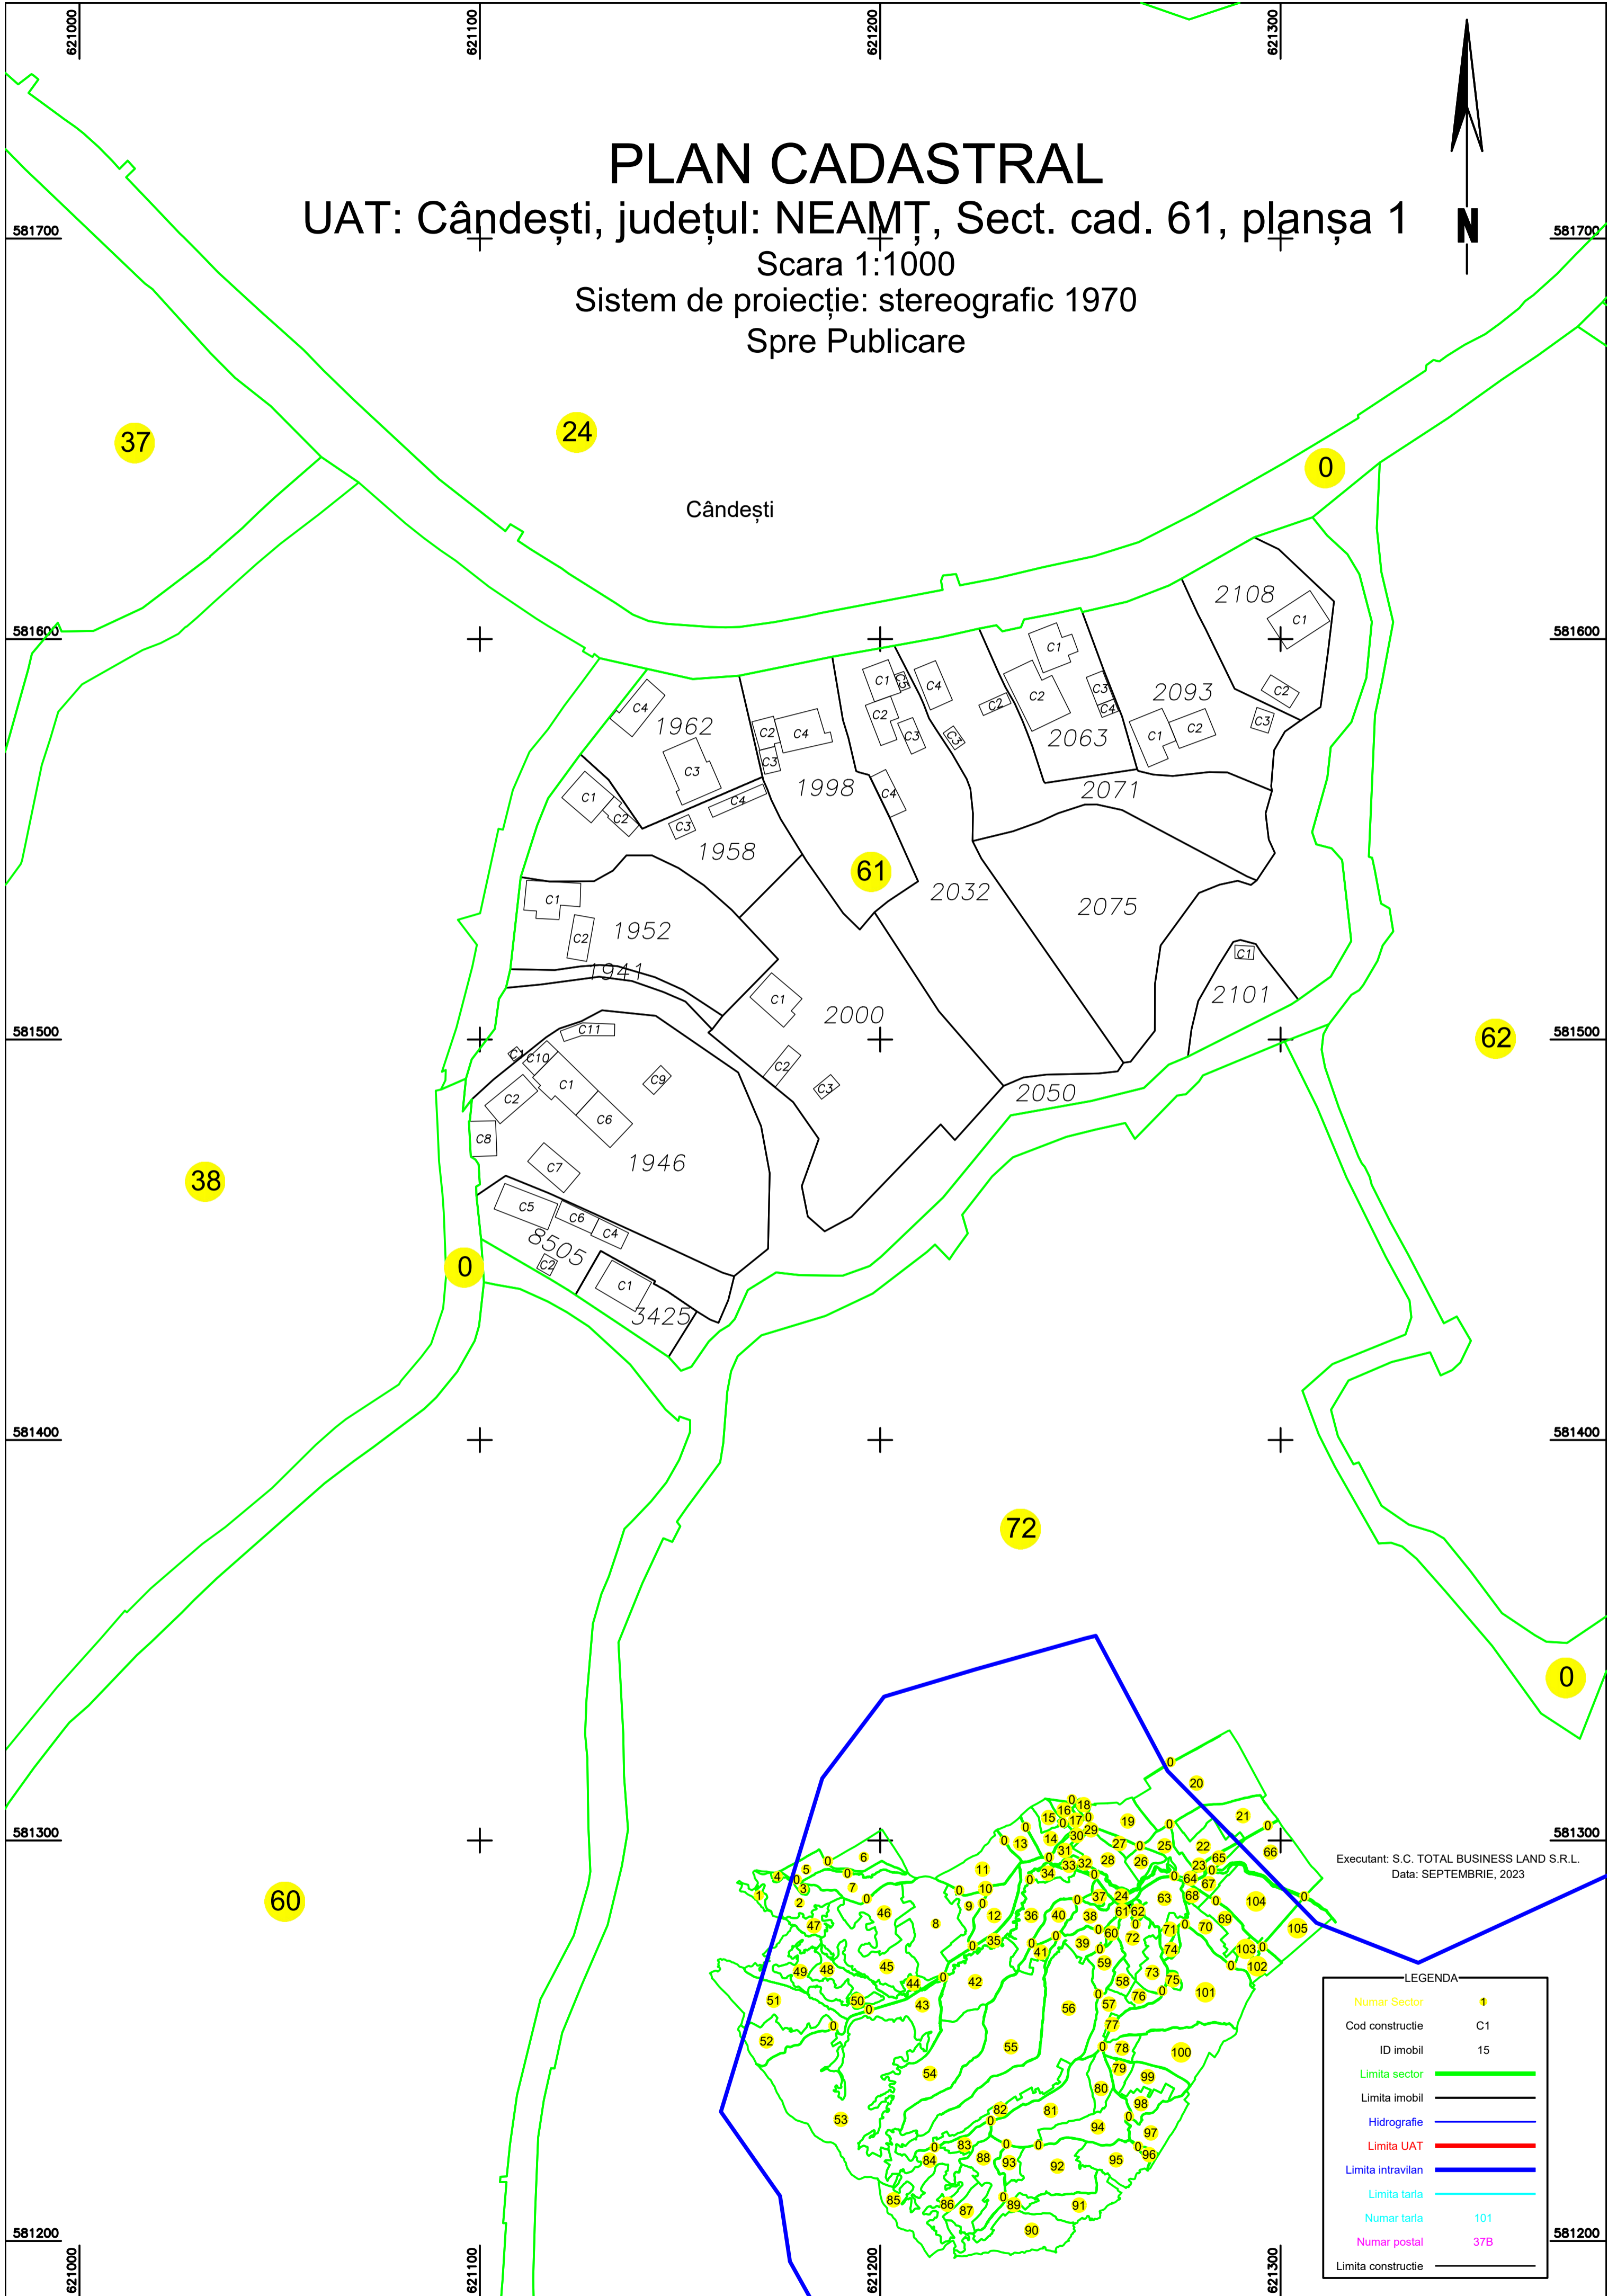

PLAN CADASTRAL

UAT: Cândești, județul: NEAMȚ, Sect. cad. 61, planșa 1

Scara 1:1000

Sistem de proiecție: stereografic 1970

Spre Publicare

Executant: S.C. TOTAL BUSINESS LAND S.R.L.
Data: SEPTEMBRIE, 2023

LEGENDA

Numar Sector	1
Cod constructie	C1
ID imobil	15
Limita sector	
Limita imobil	
Hidrografie	
Limita UAT	
Limita intravilan	
Limita tarla	
Numar tarla	101
Numar postal	37B
Limita constructie	