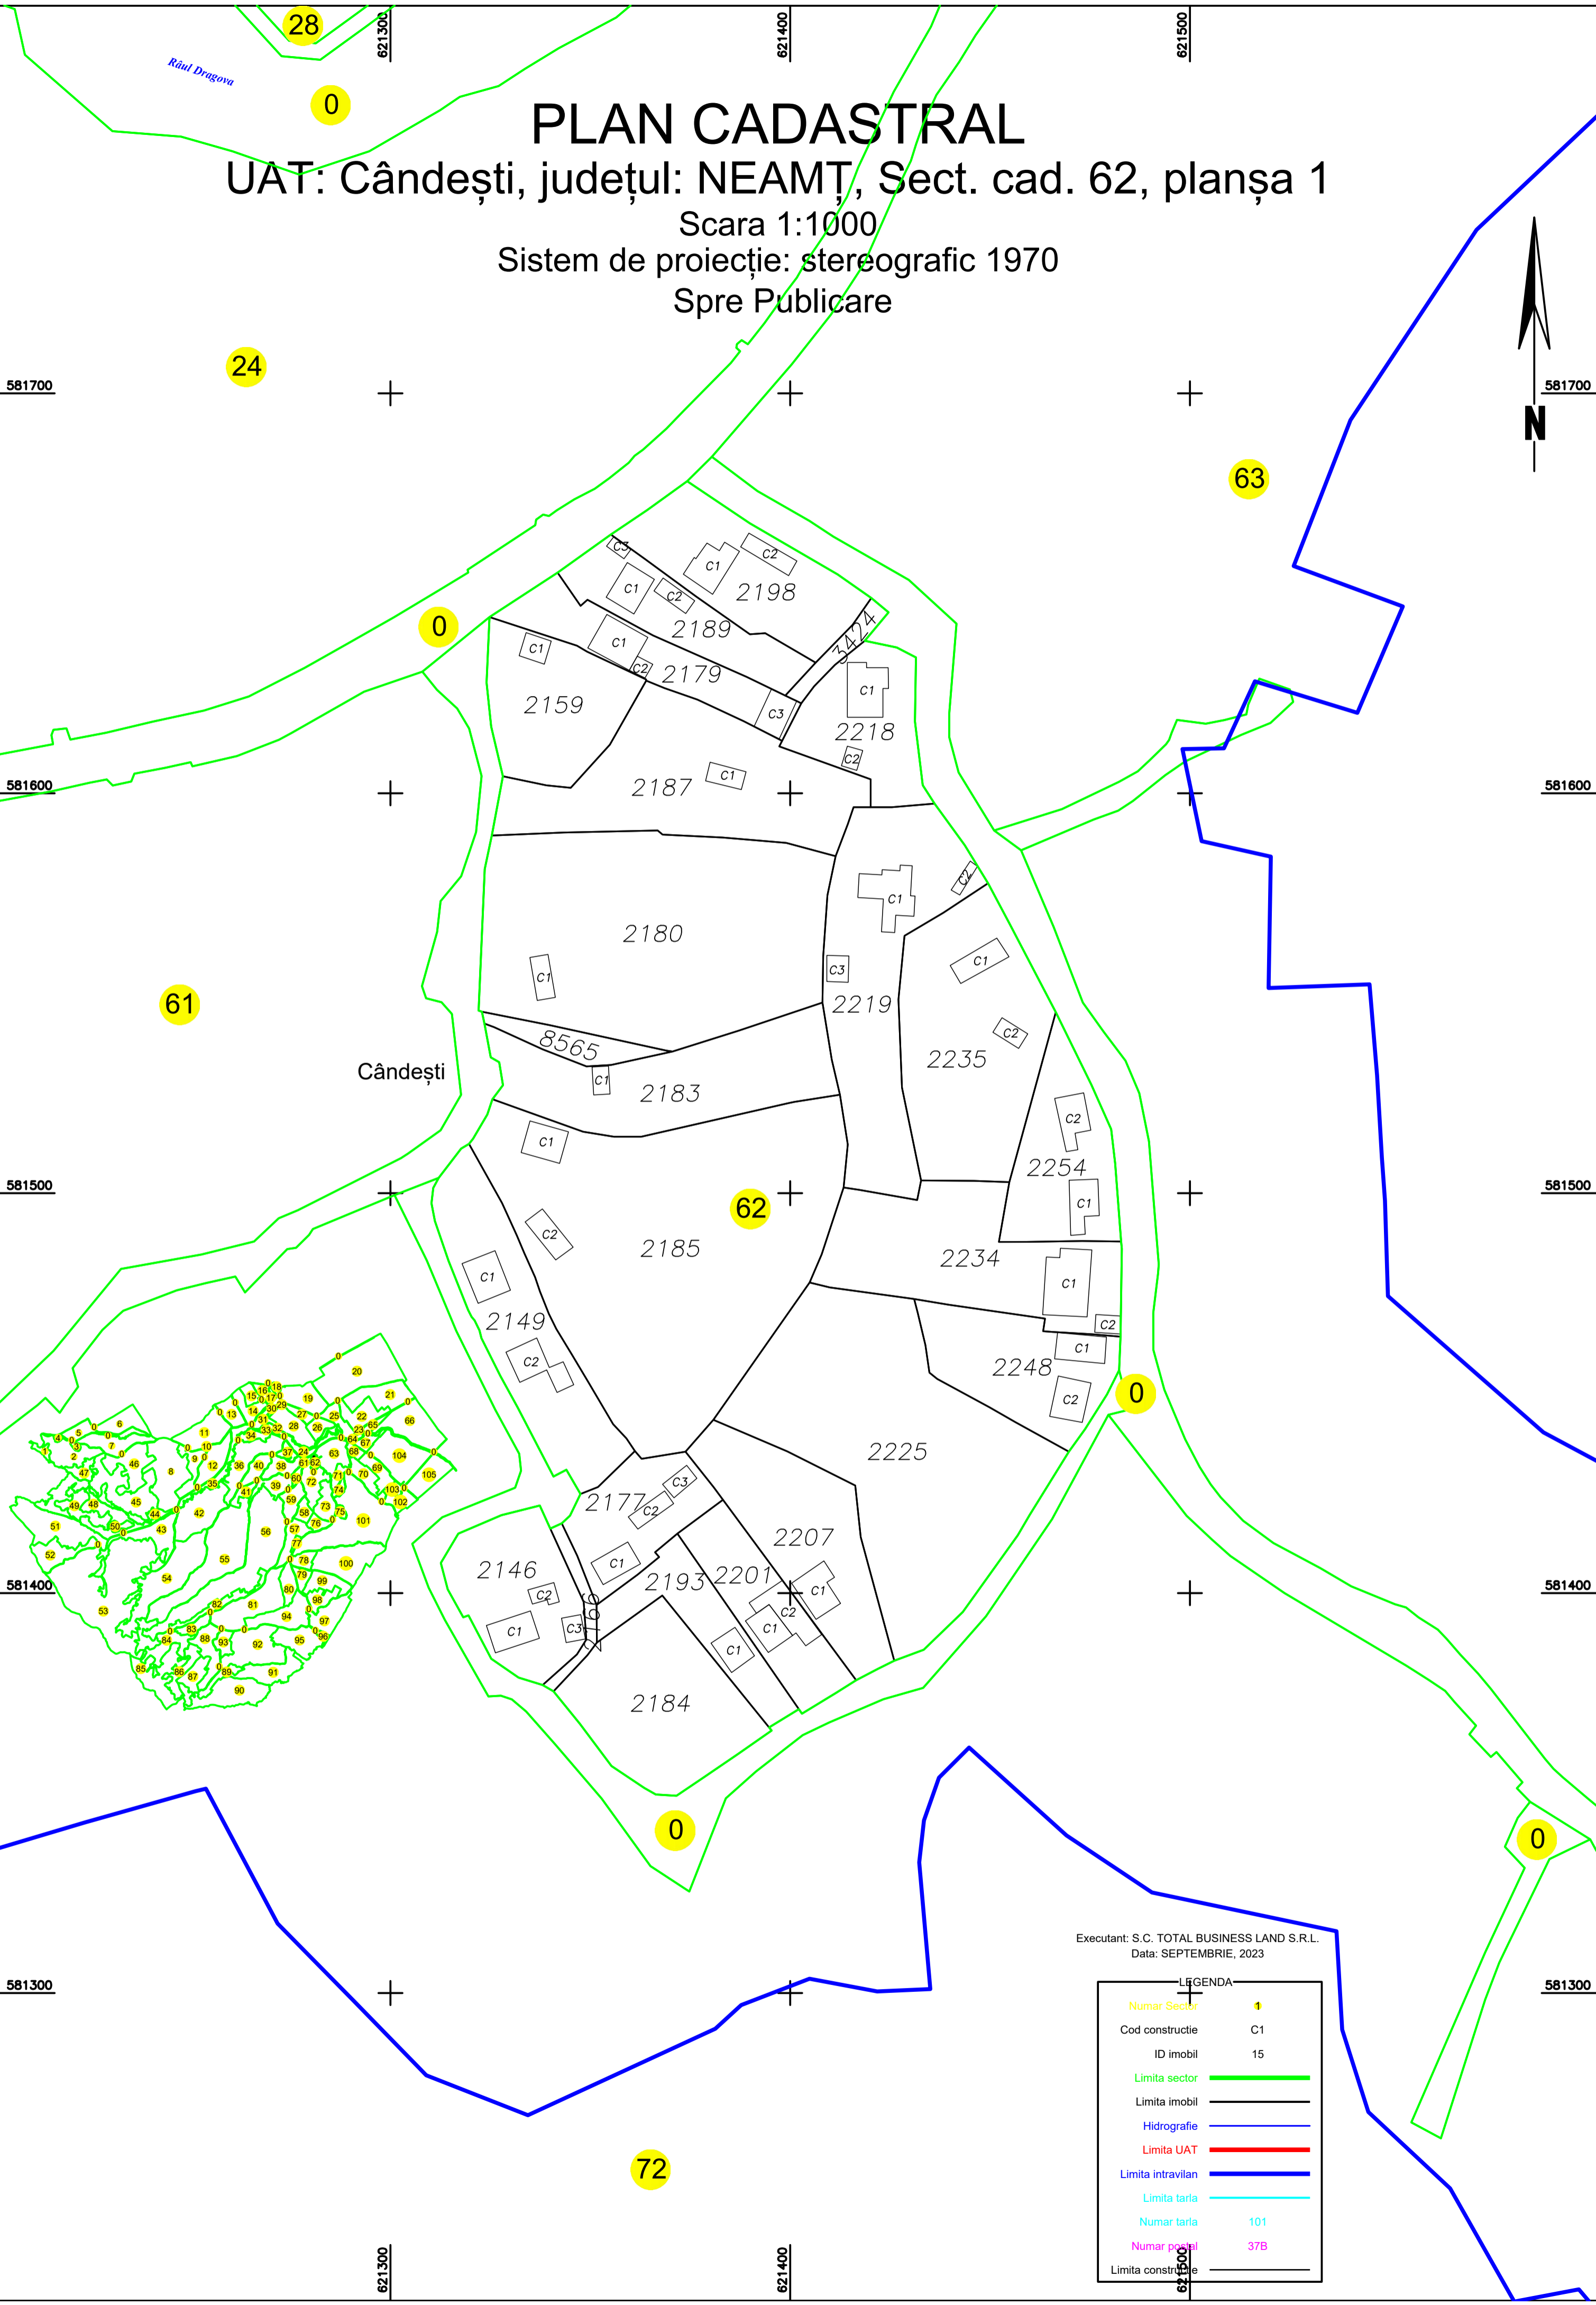

PLAN CADASTRAL

UAT: Cândești, județul: NEAMȚ, Sect. cad. 62, planșa 1

Scara 1:1000
Sistem de proiecție: stereografic 1970
Spre Publicare

Cândești

Executant: S.C. TOTAL BUSINESS LAND S.R.L.
Data: SEPTEMBRIE, 2023

LEGENDA	
Numar Sector	1
Cod constructie	C1
ID imobil	15
Limita sector	
Limita imobil	
Hidrografie	
Limita UAT	
Limita intravilan	
Limita tarla	
Numar tarla	101
Numar postal	37B
Limita constructie	